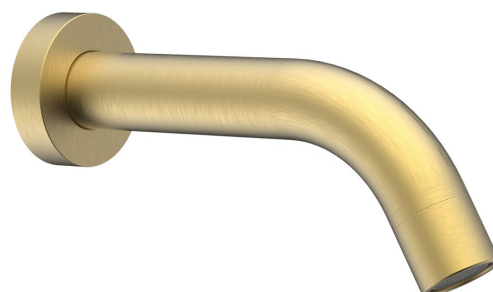

Nástenná výtoková hubica, 174mm, zlato mat

Objednací kód: BO519

Základné informácie

Značka: Sapho

Rozmery

Hĺbka: 180 mm

Vlastnosti

Farba: Zlato mat

Materiál: Mosadz

Tvar: Kruhové

Inštalácia: Nástenná

Hmotnosť / ks: 0.8 kg

Balenie: 1 ks

Záruka: 2 roky

Technický list