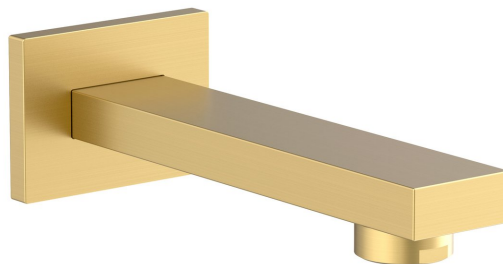

## Nástenná výtoková hubica, hranatá, zlato mat

Objednací kód: BO419

### Rozmery

Šírka: 70 mm

Výška: 50 mm

Hĺbka: 160 mm

### Vlastnosti

Farba: Zlato mat

Materiál: Mosadz

Tvar: Hranaté

Inštalácia: Nástenná

Hmotnosť / ks: 0.949 kg

Balenie: 1 ks

Záruka: 2 roky