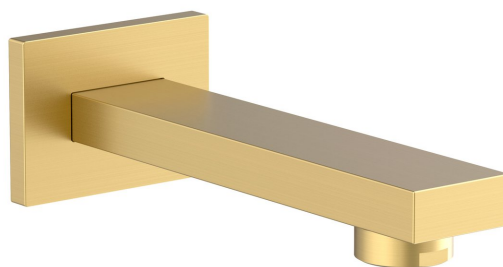

Nástenná výtoková hubica, hranatá, zlato mat

Objednací kód: BO419

Základné informácie

Značka: Sapho

Rozmery

Šírka: 70 mm

Výška: 50 mm

Hĺbka: 160 mm

Vlastnosti

Záruka: 2 roky

Hmotnosť / ks: 0.949 kg

Balenie: 1 ks

Farba: Zlato mat

Materiál: Mosadz

Tvar: Hranaté

Inštalácia: Nástenná

3D model: ÁNO

Náhradné diely

Perlátor vonkajší závit M24x1, zlato mat (Objednací kód: 3070.290)

Technický list