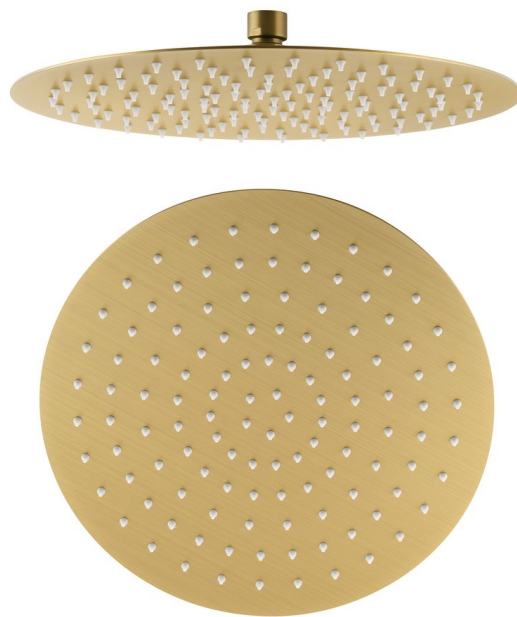

SLIM hlavová sprcha, priemer 300mm, zlato mat

Objednací kód: MS573GB

Základné informácie

Značka: Sapho

Rozmery

Priemer: 300 mm

Výška: 5 mm

Vlastnosti

Záruka: 2 roky

Hmotnosť / ks: 2 kg

Balenie: 1 ks

Farba: Zlato mat

Materiál: Nerez

Tvar: Kruhové

Inštalácia: 1 cesta

Funkcia sprchy: Dážď'

Ostatné: AntiCalc, PVD povrchová úprava

3D model: ÁNO