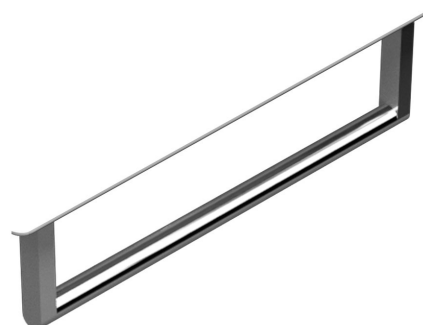

KUBE X držiak uterákov 45cm, pre umývadlo 9485, chróm

GSI
ceramica

Objednací kód: PAKUBEX45

Základné informácie

Značka: GSI
Séria: KUBE X

Rozmery

Dĺžka: 450 mm

Vlastnosti

Farba: Chróm
Hmotnosť / ks: 0.6 kg
Balenie: 1 ks
Záruka: 2 roky

Technický list