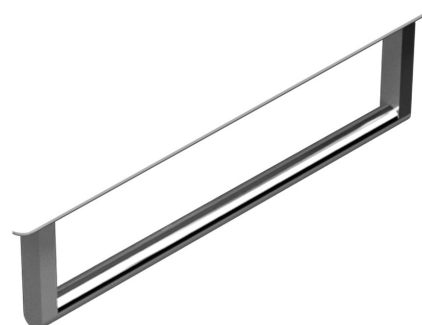

KUBE X držiak uterákov 45cm, pre umývadlo 9485, chróm

GSI
ceramica

Objednací kód: PAKUBEX45

Základné informácie

Značka: GSI

Rozmery

Dĺžka: 450 mm

Vlastnosti

Záruka: 2 roky

Farba: Chróm

Hmotnosť / ks: 0.6 kg

Balenie: 1 ks

3D model: ÁNO

Technický list