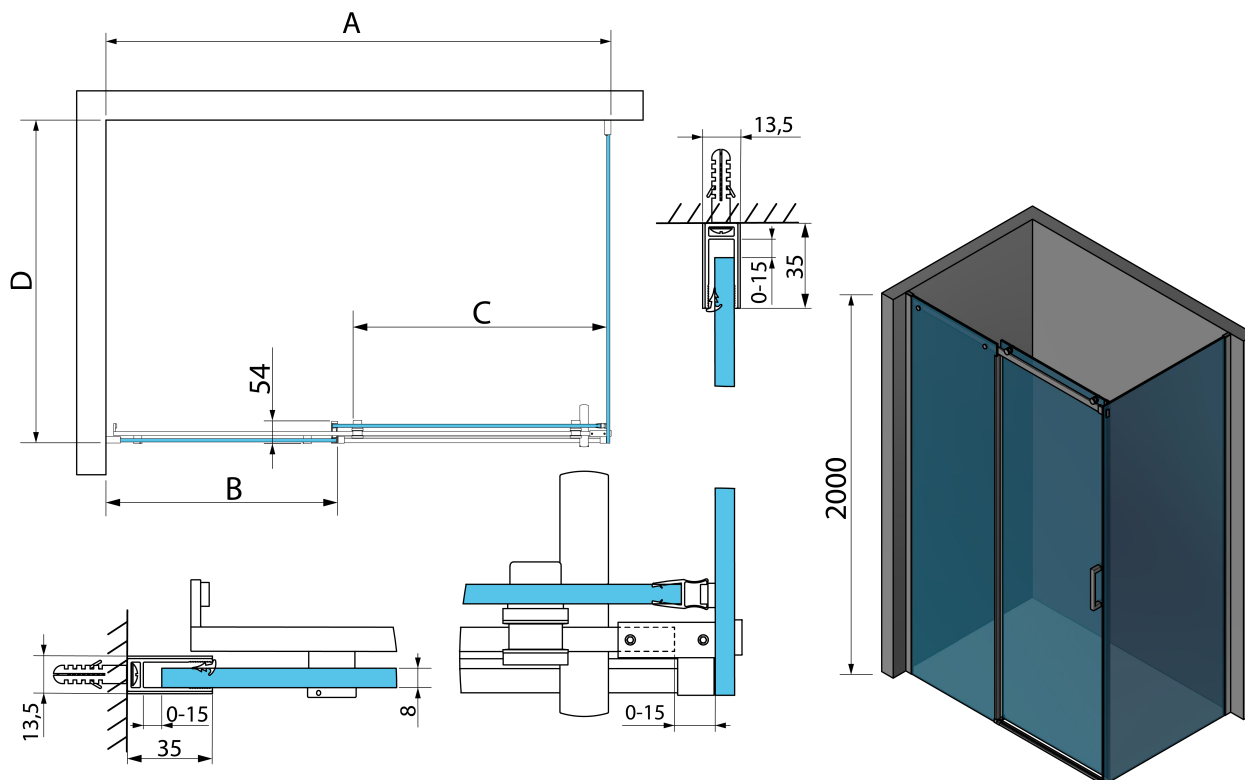

Hĺbka: 900 mm

Vlastnosti

Záruka: 2 roky

Hmotnosť / ks: 101.1 kg

Balenie: 4 ks

Farba profilu: Chróm

Tvar: Obdĺžnikové zásteny

Typ otvárania: Posuvné

Smer otvárania: Univerzálne

Šírka vstupu: 646 mm

Typ výplne: Číre sklo

Úprava skla: Antidrop

Hrúbka skla: 8 mm

Vlastnosti: Bezrámové prevedenie

3D model: ÁNO

THRON ROUND obdĺžnikový sprchový kút 1600x900mm, guľaté pojazdy

Technický list

MODEL	A	B	C	D
TL1070-500x	990-1020	458mm	396mm	680-695
TL1080-500x	990-1020	458mm	396mm	780-795
TL1090-500x	990-1020	458mm	396mm	880-895
TL1010-500x	990-1020	458mm	396mm	980-995
TL1170-500x	1090-1110	508mm	446mm	680-695
TL1180-500x	1090-1110	508mm	446mm	780-795
TL1190-500x	1090-1110	508mm	446mm	880-895
TL1110-500x	1090-1110	508mm	446mm	980-995
TL1270-500x	1190-1210	558mm	496mm	680-695
TL1280-500x	1190-1210	558mm	496mm	780-795
TL1290-500x	1190-1210	558mm	496mm	880-895
TL1210-500x	1190-1210	558mm	496mm	980-995
TL1370-500x	1290-1310	608mm	546mm	680-695
TL1380-500x	1290-1310	608mm	546mm	780-795

MODEL	A	B	C	D
TL1390-500x	1290-1310	608mm	546mm	880-895
TL1310-500x	1290-1310	608mm	546mm	980-995
TL1470-500x	1390-1410	658mm	596mm	680-695
TL1480-500x	1390-1410	658mm	596mm	780-795
TL1490-500x	1390-1410	658mm	596mm	880-895
TL1410-500x	1390-1410	658mm	596mm	980-995
TL1570-500x	1490-1510	708mm	646mm	680-695
TL1580-500x	1490-1510	708mm	646mm	780-795
TL1590-500x	1490-1510	708mm	646mm	880-895
TL1510-500x	1490-1510	708mm	646mm	980-995
TL1670-500x	1590-1610	808mm	646mm	680-695
TL1680-500x	1590-1610	808mm	646mm	780-795
TL1690-500x	1590-1610	808mm	646mm	880-895
TL1610-500x	1590-1610	808mm	646mm	980-995