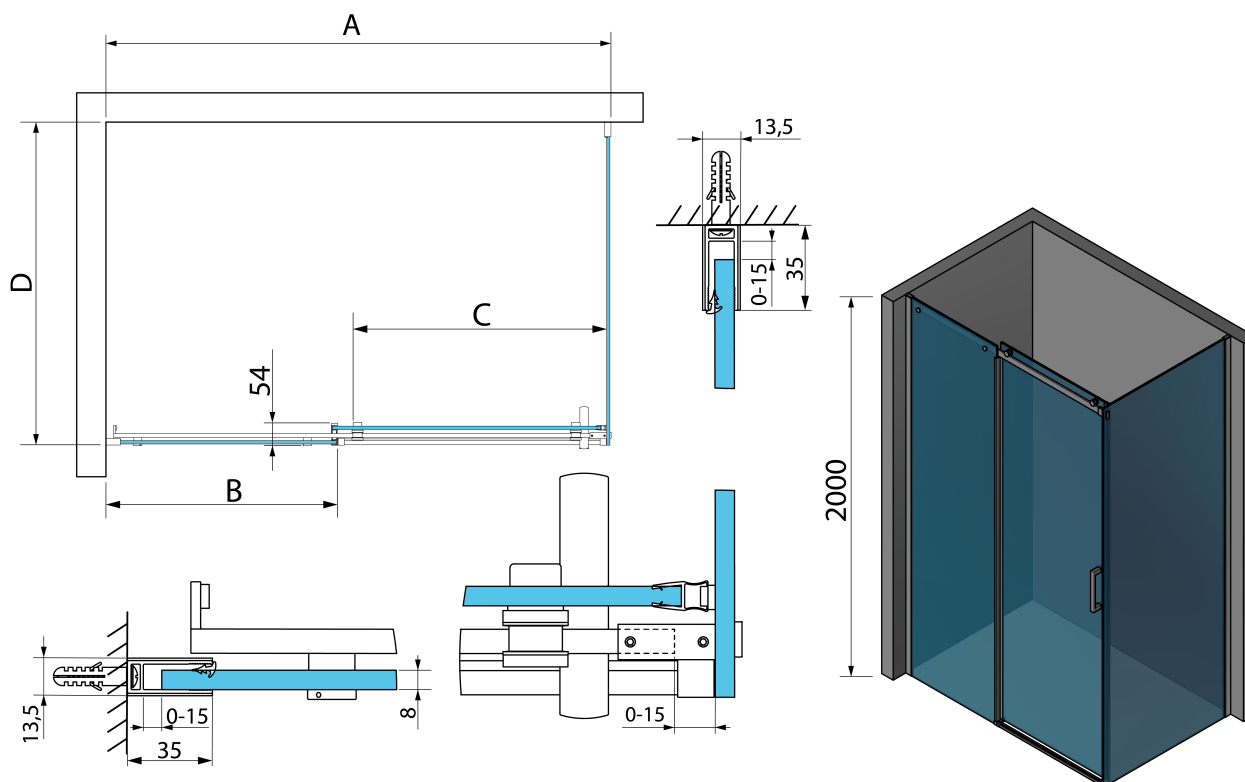

Hĺbka: 900 mm

Vlastnosti

Farba profilu: Chróm - Leštený hliník

Tvar: Obdĺžnikové zásteny

Typ otvárania: Posuvné

Smer otvárania: Univerzálne

Šírka vstupu: 646 mm

Typ výplne: Číre sklo

Úprava skla: Antidrop

Hrúbka skla: 8 mm

Vlastnosti: Bezrámové prevedenie

Hmotnosť / ks: 101.1 kg

Balenie: 4 ks

Záruka: 2 roky

THRON ROUND obdĺžnikový sprchový kút 1600x900mm, guľaté pojazdy

Technický list

MODEL	A	B	C	D
TL1070-500x	990-1020	458mm	396mm	680-695
TL1080-500x	990-1020	458mm	396mm	780-795
TL1090-500x	990-1020	458mm	396mm	880-895
TL1010-500x	990-1020	458mm	396mm	980-995
TL1170-500x	1090-1110	508mm	446mm	680-695
TL1180-500x	1090-1110	508mm	446mm	780-795
TL1190-500x	1090-1110	508mm	446mm	880-895
TL1110-500x	1090-1110	508mm	446mm	980-995
TL1270-500x	1190-1210	558mm	496mm	680-695
TL1280-500x	1190-1210	558mm	496mm	780-795
TL1290-500x	1190-1210	558mm	496mm	880-895
TL1210-500x	1190-1210	558mm	496mm	980-995
TL1370-500x	1290-1310	608mm	546mm	680-695
TL1380-500x	1290-1310	608mm	546mm	780-795

MODEL	A	B	C	D
TL1390-500x	1290-1310	608mm	546mm	880-895
TL1310-500x	1290-1310	608mm	546mm	980-995
TL1470-500x	1390-1410	658mm	596mm	680-695
TL1480-500x	1390-1410	658mm	596mm	780-795
TL1490-500x	1390-1410	658mm	596mm	880-895
TL1410-500x	1390-1410	658mm	596mm	980-995
TL1570-500x	1490-1510	708mm	646mm	680-695
TL1580-500x	1490-1510	708mm	646mm	780-795
TL1590-500x	1490-1510	708mm	646mm	880-895
TL1510-500x	1490-1510	708mm	646mm	980-995
TL1670-500x	1590-1610	808mm	646mm	680-695
TL1680-500x	1590-1610	808mm	646mm	780-795
TL1690-500x	1590-1610	808mm	646mm	880-895
TL1610-500x	1590-1610	808mm	646mm	980-995