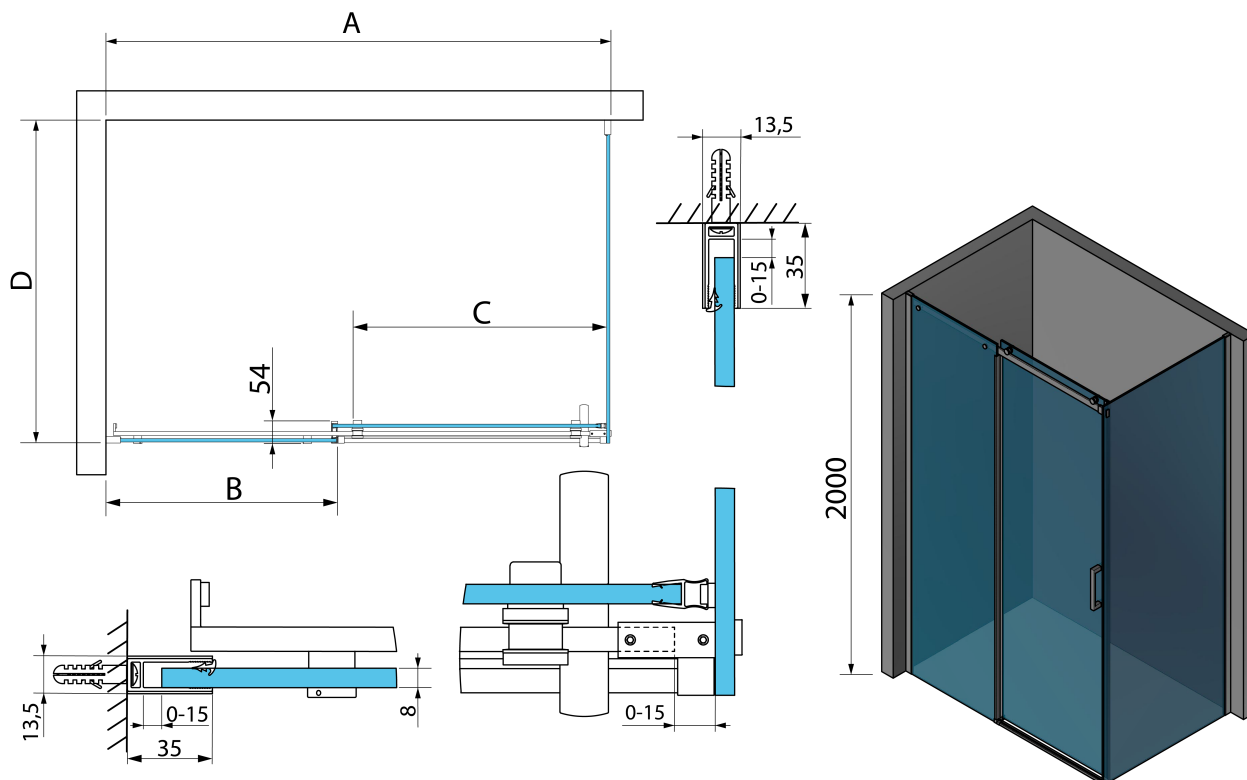

Hĺbka: 900 mm

Vlastnosti

Farba profilu: Chróm - Leštený hliník

Tvar: Obdĺžnikové zásteny

Typ otvárania: Posuvné

Smer otvárania: Univerzálne

Šírka vstupu: 646 mm

Typ výplne: Číre sklo

Úprava skla: Antidrop

Hrúbka skla: 8 mm

Vlastnosti: Bezrámové prevedenie

Hmotnosť / ks: 101.1 kg

Balenie: 4 ks

Záruka: 2 roky

THRON ROUND obdĺžnikový sprchový kút 1600x900mm, guľaté pojazdy

Technický list

MODEL	A	B	C	D
TL1070-500x	990-1020	458mm	396mm	680-695
TL1080-500x	990-1020	458mm	396mm	780-795
TL1090-500x	990-1020	458mm	396mm	880-895
TL1010-500x	990-1020	458mm	396mm	980-995
TL1170-500x	1090-1110	508mm	446mm	680-695
TL1180-500x	1090-1110	508mm	446mm	780-795
TL1190-500x	1090-1110	508mm	446mm	880-895
TL1110-500x	1090-1110	508mm	446mm	980-995
TL1270-500x	1190-1210	558mm	496mm	680-695
TL1280-500x	1190-1210	558mm	496mm	780-795
TL1290-500x	1190-1210	558mm	496mm	880-895
TL1210-500x	1190-1210	558mm	496mm	980-995
TL1370-500x	1290-1310	608mm	546mm	680-695
TL1380-500x	1290-1310	608mm	546mm	780-795

MODEL	A	B	C	D
TL1390-500x	1290-1310	608mm	546mm	880-895
TL1310-500x	1290-1310	608mm	546mm	980-995
TL1470-500x	1390-1410	658mm	596mm	680-695
TL1480-500x	1390-1410	658mm	596mm	780-795
TL1490-500x	1390-1410	658mm	596mm	880-895
TL1410-500x	1390-1410	658mm	596mm	980-995
TL1570-500x	1490-1510	708mm	646mm	680-695
TL1580-500x	1490-1510	708mm	646mm	780-795
TL1590-500x	1490-1510	708mm	646mm	880-895
TL1510-500x	1490-1510	708mm	646mm	980-995
TL1670-500x	1590-1610	808mm	646mm	680-695
TL1680-500x	1590-1610	808mm	646mm	780-795
TL1690-500x	1590-1610	808mm	646mm	880-895
TL1610-500x	1590-1610	808mm	646mm	980-995