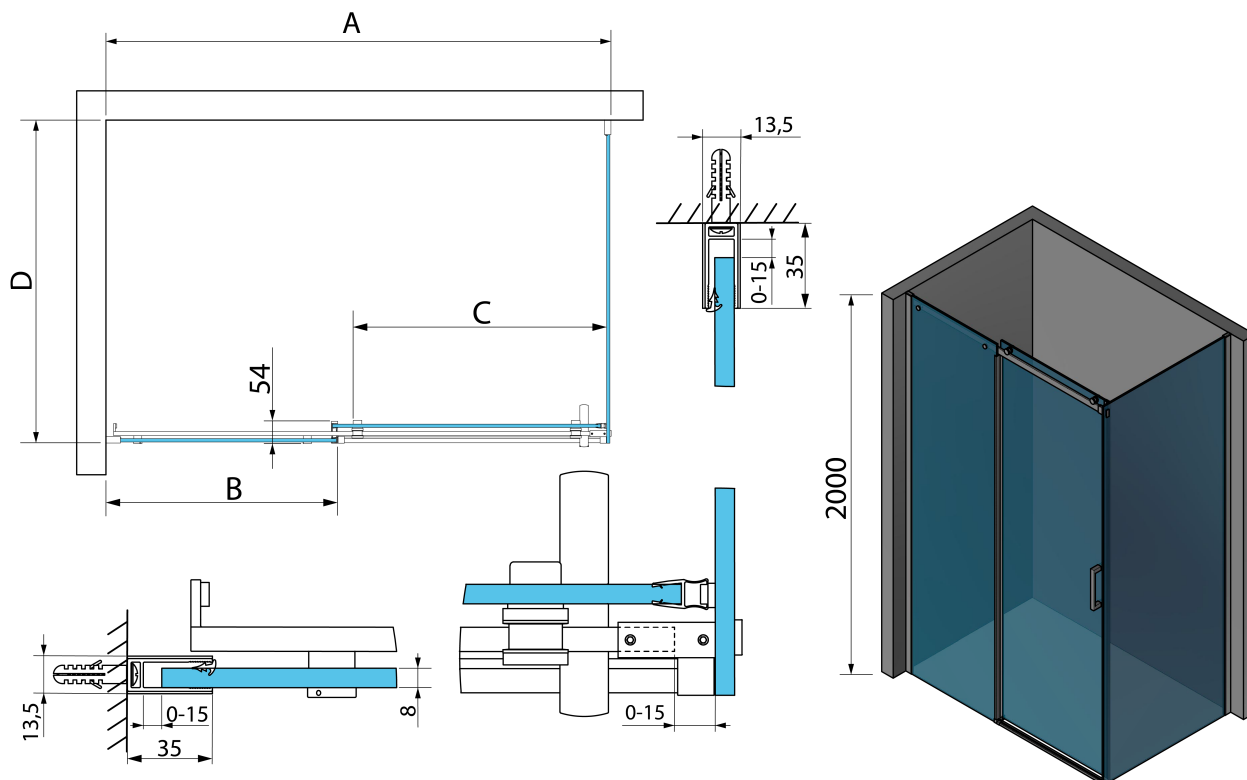

Hĺbka: 800 mm

Vlastnosti

Farba profilu: Chróm - Leštený hliník

Tvar: Obdĺžnikové zásteny

Typ otvárania: Posuvné

Smer otvárania: Univerzálne

Šírka vstupu: 646 mm

Typ výplne: Číre sklo

Úprava skla: Antidrop

Hrúbka skla: 8 mm

Vlastnosti: Bezrámové prevedenie

Hmotnosť / ks: 97.1 kg

Balenie: 4 ks

Záruka: 2 roky

THRON ROUND obdĺžnikový sprchový kút 1600x800mm, guľaté pojazdy

Technický list

| MODEL | A | B | C | D |
|-------------|-----------|-------|-------|---------|
| TL1070-500x | 990-1020 | 458mm | 396mm | 680-695 |
| TL1080-500x | 990-1020 | 458mm | 396mm | 780-795 |
| TL1090-500x | 990-1020 | 458mm | 396mm | 880-895 |
| TL1010-500x | 990-1020 | 458mm | 396mm | 980-995 |
| TL1170-500x | 1090-1110 | 508mm | 446mm | 680-695 |
| TL1180-500x | 1090-1110 | 508mm | 446mm | 780-795 |
| TL1190-500x | 1090-1110 | 508mm | 446mm | 880-895 |
| TL1110-500x | 1090-1110 | 508mm | 446mm | 980-995 |
| TL1270-500x | 1190-1210 | 558mm | 496mm | 680-695 |
| TL1280-500x | 1190-1210 | 558mm | 496mm | 780-795 |
| TL1290-500x | 1190-1210 | 558mm | 496mm | 880-895 |
| TL1210-500x | 1190-1210 | 558mm | 496mm | 980-995 |
| TL1370-500x | 1290-1310 | 608mm | 546mm | 680-695 |
| TL1380-500x | 1290-1310 | 608mm | 546mm | 780-795 |