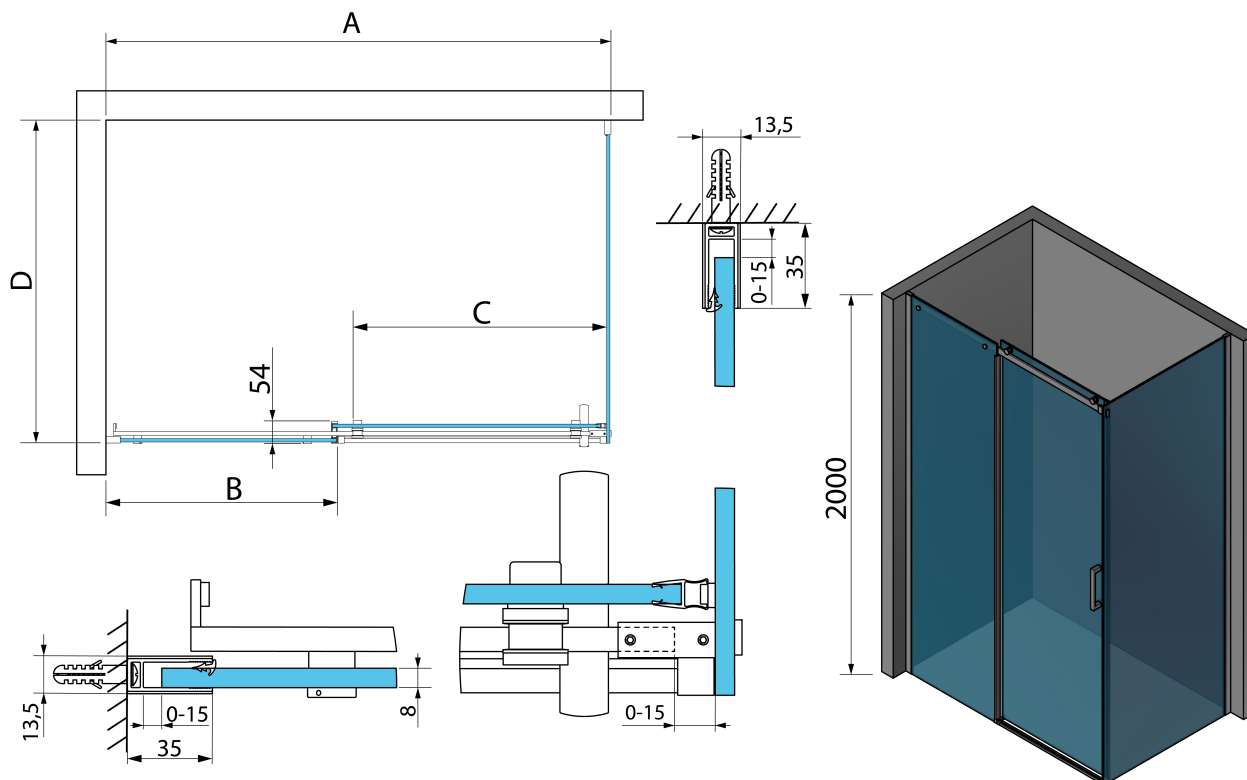

Hĺbka: 800 mm

Vlastnosti

Farba profilu: Chróm

Tvar: Obdĺžnikové zásteny

Typ otvárania: Posuvné

Smer otvárania: Univerzálne

Šírka vstupu: 646 mm

Typ výplne: Číre sklo

Úprava skla: Antidrop

Hrúbka skla: 8 mm

Vlastnosti: Bezrámové prevedenie

Hmotnosť / ks: 97.1 kg

Balenie: 4 ks

Záruka: 2 roky

THRON ROUND obdĺžnikový sprchový kút 1600x800mm, guľaté pojazdy

Technický list

MODEL	A	B	C	D
TL1070-500x	990-1020	458mm	396mm	680-695
TL1080-500x	990-1020	458mm	396mm	780-795
TL1090-500x	990-1020	458mm	396mm	880-895
TL1010-500x	990-1020	458mm	396mm	980-995
TL1170-500x	1090-1110	508mm	446mm	680-695
TL1180-500x	1090-1110	508mm	446mm	780-795
TL1190-500x	1090-1110	508mm	446mm	880-895
TL1110-500x	1090-1110	508mm	446mm	980-995
TL1270-500x	1190-1210	558mm	496mm	680-695
TL1280-500x	1190-1210	558mm	496mm	780-795
TL1290-500x	1190-1210	558mm	496mm	880-895
TL1210-500x	1190-1210	558mm	496mm	980-995
TL1370-500x	1290-1310	608mm	546mm	680-695
TL1380-500x	1290-1310	608mm	546mm	780-795

MODEL	A	B	C	D
TL1390-500x	1290-1310	608mm	546mm	880-895
TL1310-500x	1290-1310	608mm	546mm	980-995
TL1470-500x	1390-1410	658mm	596mm	680-695
TL1480-500x	1390-1410	658mm	596mm	780-795
TL1490-500x	1390-1410	658mm	596mm	880-895
TL1410-500x	1390-1410	658mm	596mm	980-995
TL1570-500x	1490-1510	708mm	646mm	680-695
TL1580-500x	1490-1510	708mm	646mm	780-795
TL1590-500x	1490-1510	708mm	646mm	880-895
TL1510-500x	1490-1510	708mm	646mm	980-995
TL1670-500x	1590-1610	808mm	646mm	680-695
TL1680-500x	1590-1610	808mm	646mm	780-795
TL1690-500x	1590-1610	808mm	646mm	880-895
TL1610-500x	1590-1610	808mm	646mm	980-995