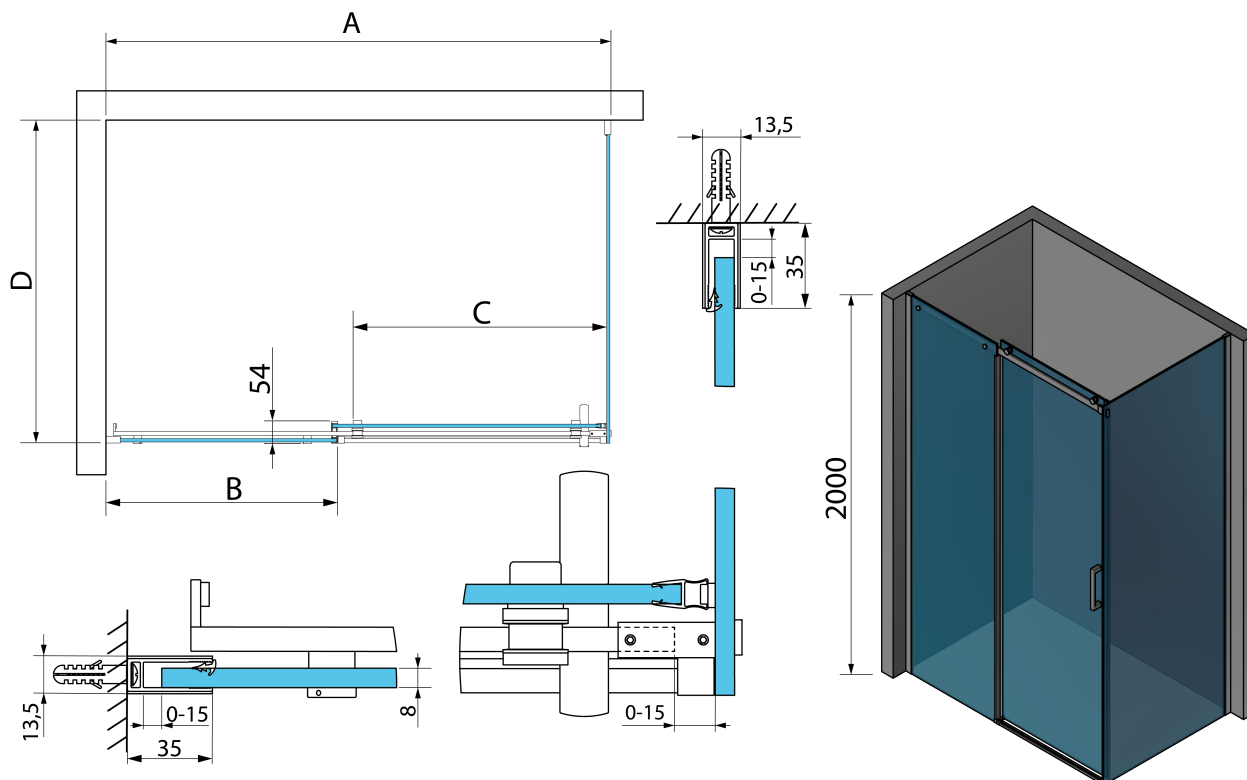

## Rozmery

Šírka: 1600 mm

Výška: 2000 mm

Hĺbka: 700 mm

## Vlastnosti

Farba profilu: Chróm - Leštený hliník

Tvar: Obdĺžnikové zásteny

Typ otvárania: Posuvné

Smer otvárania: Univerzálne

Šírka vstupu: 646 mm

Typ výplne: Číre sklo

Úprava skla: Antidrop

# THRON ROUND obdĺžnikový sprchový kút 1600x700mm, guľaté pojazdy

## Technický list

MODEL	A	B	C	D
TL1070-500x	990-1020	458mm	396mm	680-695
TL1080-500x	990-1020	458mm	396mm	780-795
TL1090-500x	990-1020	458mm	396mm	880-895
TL1010-500x	990-1020	458mm	396mm	980-995
TL1170-500x	1090-1110	508mm	446mm	680-695
TL1180-500x	1090-1110	508mm	446mm	780-795
TL1190-500x	1090-1110	508mm	446mm	880-895
TL1110-500x	1090-1110	508mm	446mm	980-995
TL1270-500x	1190-1210	558mm	496mm	680-695
TL1280-500x	1190-1210	558mm	496mm	780-795
TL1290-500x	1190-1210	558mm	496mm	880-895
TL1210-500x	1190-1210	558mm	496mm	980-995
TL1370-500x	1290-1310	608mm	546mm	680-695
TL1380-500x	1290-1310	608mm	546mm	780-795