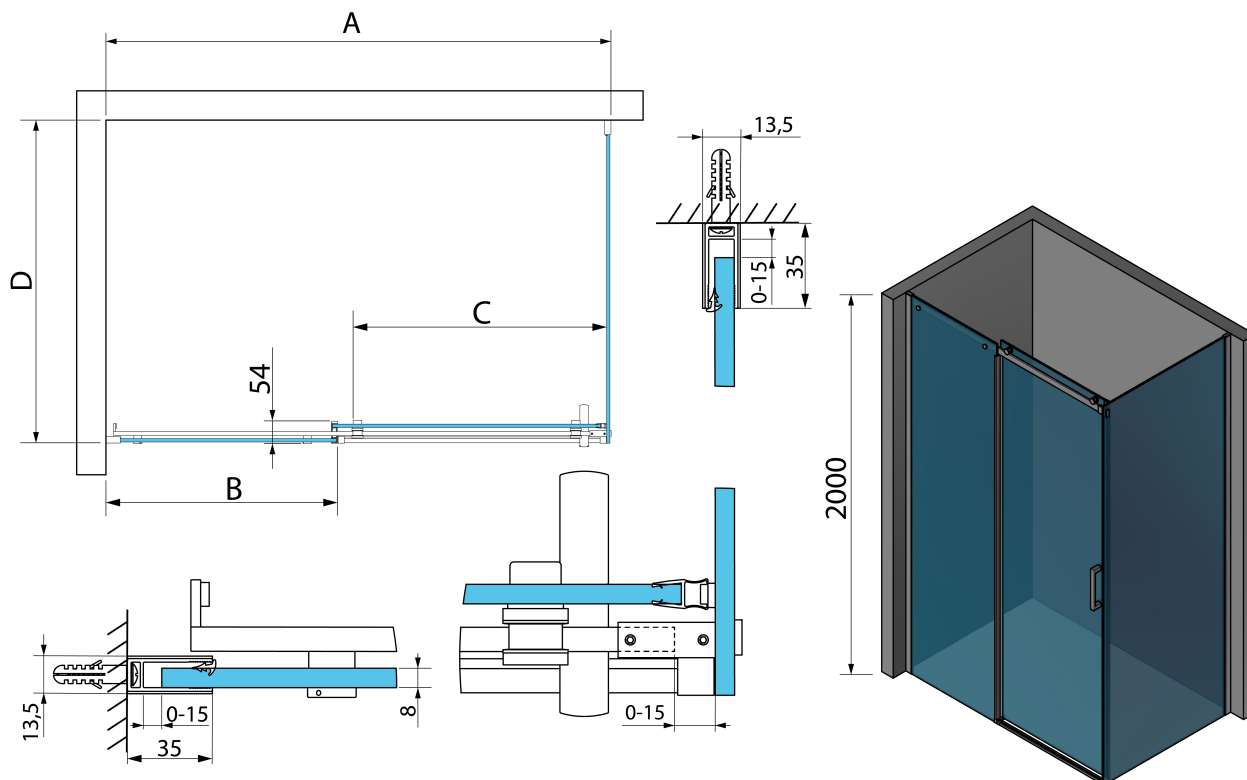

Hĺbka: 700 mm

Vlastnosti

Farba profilu: Chróm

Tvar: Obdĺžnikové zásteny

Typ otvárania: Posuvné

Smer otvárania: Univerzálne

Šírka vstupu: 646 mm

Typ výplne: Číre sklo

Úprava skla: Antidrop

Hrúbka skla: 8 mm

Vlastnosti: Bezrámové prevedenie

Hmotnosť / ks: 93.1 kg

Balenie: 4 ks

Záruka: 2 roky

THRON ROUND obdĺžnikový sprchový kút 1600x700mm, guľaté pojazdy

Technický list

MODEL	A	B	C	D
TL1070-500x	990-1020	458mm	396mm	680-695
TL1080-500x	990-1020	458mm	396mm	780-795
TL1090-500x	990-1020	458mm	396mm	880-895
TL1010-500x	990-1020	458mm	396mm	980-995
TL1170-500x	1090-1110	508mm	446mm	680-695
TL1180-500x	1090-1110	508mm	446mm	780-795
TL1190-500x	1090-1110	508mm	446mm	880-895
TL1110-500x	1090-1110	508mm	446mm	980-995
TL1270-500x	1190-1210	558mm	496mm	680-695
TL1280-500x	1190-1210	558mm	496mm	780-795
TL1290-500x	1190-1210	558mm	496mm	880-895
TL1210-500x	1190-1210	558mm	496mm	980-995
TL1370-500x	1290-1310	608mm	546mm	680-695
TL1380-500x	1290-1310	608mm	546mm	780-795

MODEL	A	B	C	D
TL1390-500x	1290-1310	608mm	546mm	880-895
TL1310-500x	1290-1310	608mm	546mm	980-995
TL1470-500x	1390-1410	658mm	596mm	680-695
TL1480-500x	1390-1410	658mm	596mm	780-795
TL1490-500x	1390-1410	658mm	596mm	880-895
TL1410-500x	1390-1410	658mm	596mm	980-995
TL1570-500x	1490-1510	708mm	646mm	680-695
TL1580-500x	1490-1510	708mm	646mm	780-795
TL1590-500x	1490-1510	708mm	646mm	880-895
TL1510-500x	1490-1510	708mm	646mm	980-995
TL1670-500x	1590-1610	808mm	646mm	680-695
TL1680-500x	1590-1610	808mm	646mm	780-795
TL1690-500x	1590-1610	808mm	646mm	880-895
TL1610-500x	1590-1610	808mm	646mm	980-995