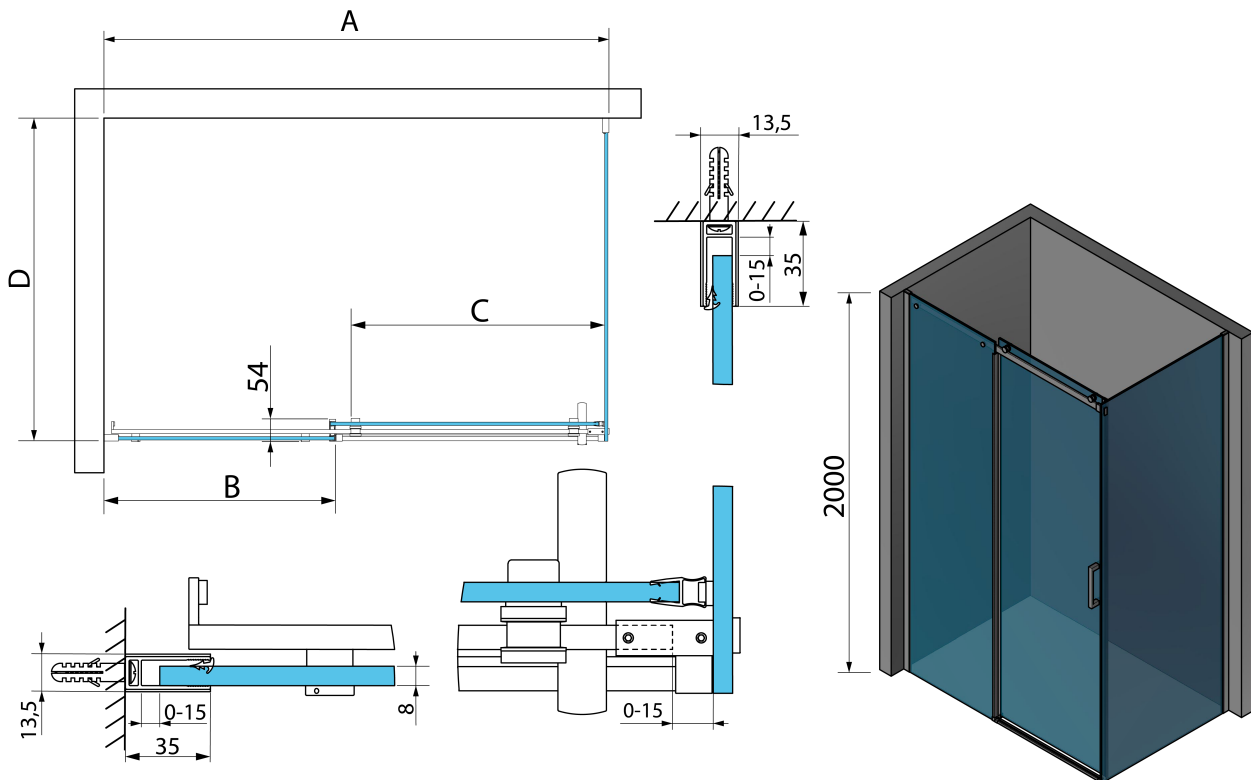

Hĺbka: 700 mm

Vlastnosti

Farba profilu: Chróm - Leštený hliník

Tvar: Obdĺžnikové zásteny

Typ otvárania: Posuvné

Smer otvárania: Univerzálne

Šírka vstupu: 646 mm

Typ výplne: Číre sklo

Úprava skla: Antidrop

Hrúbka skla: 8 mm

Vlastnosti: Bezrámové prevedenie

Hmotnosť / ks: 93.1 kg

Balenie: 4 ks

Záruka: 2 roky

THRON ROUND obdĺžnikový sprchový kút 1600x700mm, guľaté pojazdy

Technický list

MODEL	A	B	C	D
TL1070-500x	990-1020	458mm	396mm	680-695
TL1080-500x	990-1020	458mm	396mm	780-795
TL1090-500x	990-1020	458mm	396mm	880-895
TL1010-500x	990-1020	458mm	396mm	980-995
TL1170-500x	1090-1110	508mm	446mm	680-695
TL1180-500x	1090-1110	508mm	446mm	780-795
TL1190-500x	1090-1110	508mm	446mm	880-895
TL1110-500x	1090-1110	508mm	446mm	980-995
TL1270-500x	1190-1210	558mm	496mm	680-695
TL1280-500x	1190-1210	558mm	496mm	780-795
TL1290-500x	1190-1210	558mm	496mm	880-895
TL1210-500x	1190-1210	558mm	496mm	980-995
TL1370-500x	1290-1310	608mm	546mm	680-695
TL1380-500x	1290-1310	608mm	546mm	780-795

MODEL	A	B	C	D
TL1390-500x	1290-1310	608mm	546mm	880-895
TL1310-500x	1290-1310	608mm	546mm	980-995
TL1470-500x	1390-1410	658mm	596mm	680-695
TL1480-500x	1390-1410	658mm	596mm	780-795
TL1490-500x	1390-1410	658mm	596mm	880-895
TL1410-500x	1390-1410	658mm	596mm	980-995
TL1570-500x	1490-1510	708mm	646mm	680-695
TL1580-500x	1490-1510	708mm	646mm	780-795
TL1590-500x	1490-1510	708mm	646mm	880-895
TL1510-500x	1490-1510	708mm	646mm	980-995
TL1670-500x	1590-1610	808mm	646mm	680-695
TL1680-500x	1590-1610	808mm	646mm	780-795
TL1690-500x	1590-1610	808mm	646mm	880-895
TL1610-500x	1590-1610	808mm	646mm	980-995