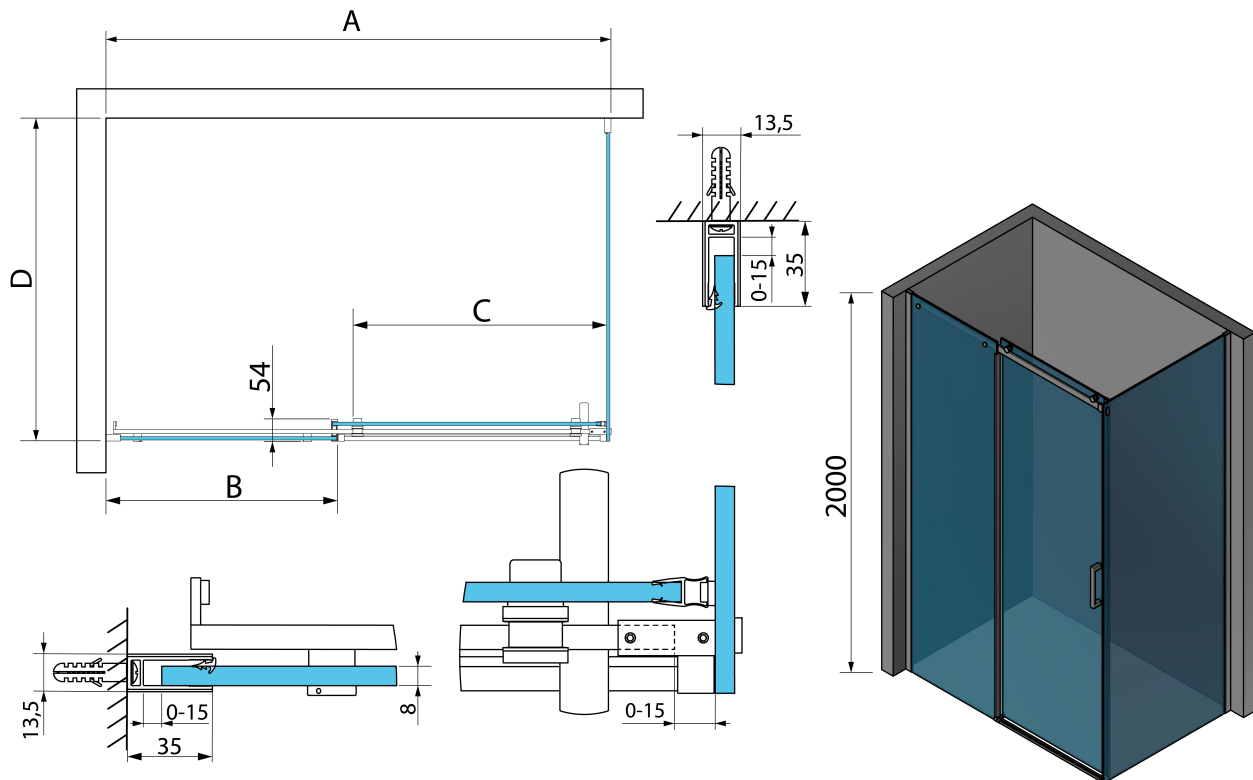

Hĺbka: 700 mm

Vlastnosti

Farba profilu: Chróm - Leštený hliník

Tvar: Obdĺžnikové zásteny

Typ otvárania: Posuvné

Smer otvárania: Univerzálne

Šírka vstupu: 646 mm

Typ výplne: Číre sklo

Úprava skla: Antidrop

Hrúbka skla: 8 mm

Vlastnosti: Bezrámové prevedenie

Hmotnosť / ks: 93.1 kg

Balenie: 4 ks

Záruka: 2 roky

THRON ROUND obdĺžnikový sprchový kút 1600x700mm, guľaté pojazdy

Technický list

MODEL	A	B	C	D
TL1070-500x	990-1020	458mm	396mm	680-695
TL1080-500x	990-1020	458mm	396mm	780-795
TL1090-500x	990-1020	458mm	396mm	880-895
TL1010-500x	990-1020	458mm	396mm	980-995
TL1170-500x	1090-1110	508mm	446mm	680-695
TL1180-500x	1090-1110	508mm	446mm	780-795
TL1190-500x	1090-1110	508mm	446mm	880-895
TL1110-500x	1090-1110	508mm	446mm	980-995
TL1270-500x	1190-1210	558mm	496mm	680-695
TL1280-500x	1190-1210	558mm	496mm	780-795
TL1290-500x	1190-1210	558mm	496mm	880-895
TL1210-500x	1190-1210	558mm	496mm	980-995
TL1370-500x	1290-1310	608mm	546mm	680-695
TL1380-500x	1290-1310	608mm	546mm	780-795

MODEL	A	B	C	D
TL1390-500x	1290-1310	608mm	546mm	880-895
TL1310-500x	1290-1310	608mm	546mm	980-995
TL1470-500x	1390-1410	658mm	596mm	680-695
TL1480-500x	1390-1410	658mm	596mm	780-795
TL1490-500x	1390-1410	658mm	596mm	880-895
TL1410-500x	1390-1410	658mm	596mm	980-995
TL1570-500x	1490-1510	708mm	646mm	680-695
TL1580-500x	1490-1510	708mm	646mm	780-795
TL1590-500x	1490-1510	708mm	646mm	880-895
TL1510-500x	1490-1510	708mm	646mm	980-995
TL1670-500x	1590-1610	808mm	646mm	680-695
TL1680-500x	1590-1610	808mm	646mm	780-795
TL1690-500x	1590-1610	808mm	646mm	880-895
TL1610-500x	1590-1610	808mm	646mm	980-995