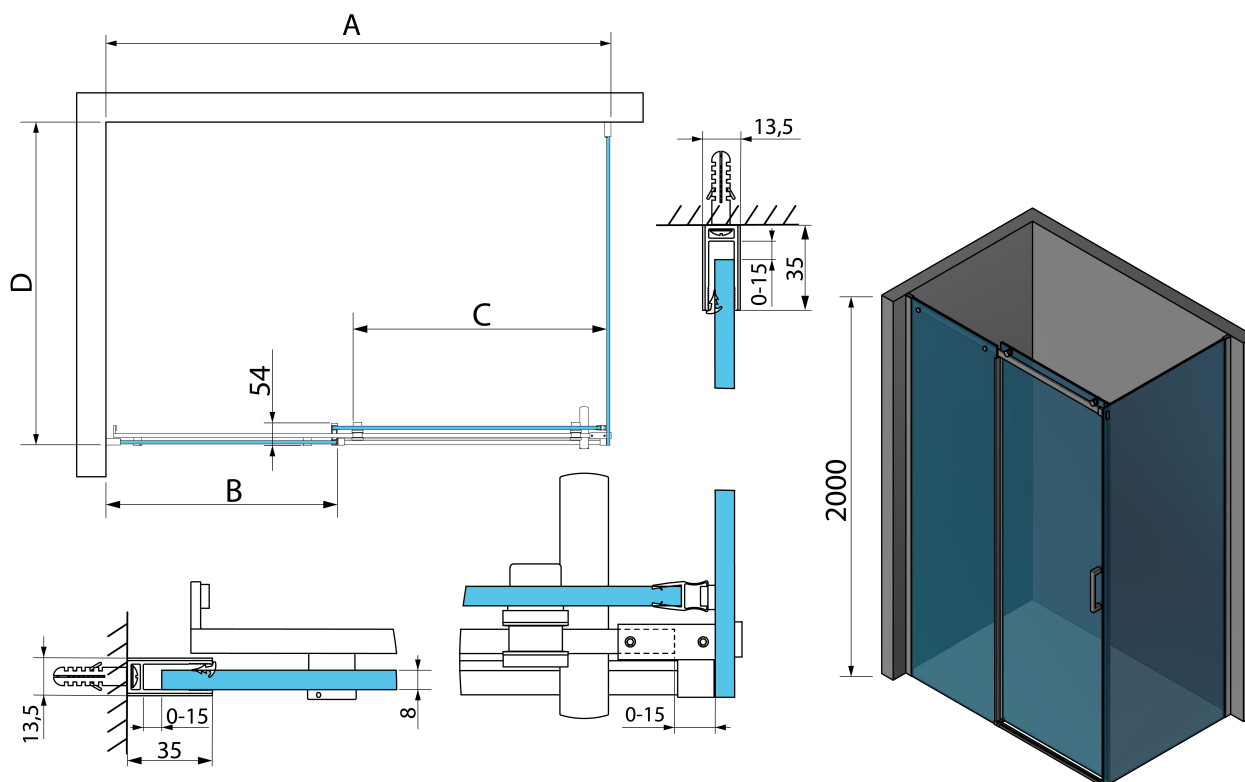

Smer otvárania: Univerzálne

Šírka vstupu: 646 mm

Typ výplne: Číre sklo

Úprava skla: Antidrop

Hrúbka skla: 8 mm

Vlastnosti: Bezrámové prevedenie

3D model: ÁNO

THRON ROUND obdĺžnikový sprchový kút 1600x1000mm, guľaté pojazdy

Technický list

| MODEL | A | B | C | D |
|-------------|-----------|-------|-------|---------|
| TL1070-500x | 990-1020 | 458mm | 396mm | 680-695 |
| TL1080-500x | 990-1020 | 458mm | 396mm | 780-795 |
| TL1090-500x | 990-1020 | 458mm | 396mm | 880-895 |
| TL1010-500x | 990-1020 | 458mm | 396mm | 980-995 |
| TL1170-500x | 1090-1110 | 508mm | 446mm | 680-695 |
| TL1180-500x | 1090-1110 | 508mm | 446mm | 780-795 |
| TL1190-500x | 1090-1110 | 508mm | 446mm | 880-895 |
| TL1110-500x | 1090-1110 | 508mm | 446mm | 980-995 |
| TL1270-500x | 1190-1210 | 558mm | 496mm | 680-695 |
| TL1280-500x | 1190-1210 | 558mm | 496mm | 780-795 |
| TL1290-500x | 1190-1210 | 558mm | 496mm | 880-895 |
| TL1210-500x | 1190-1210 | 558mm | 496mm | 980-995 |
| TL1370-500x | 1290-1310 | 608mm | 546mm | 680-695 |
| TL1380-500x | 1290-1310 | 608mm | 546mm | 780-795 |

| MODEL | A | B | C | D |
|-------------|-----------|-------|-------|---------|
| TL1390-500x | 1290-1310 | 608mm | 546mm | 880-895 |
| TL1310-500x | 1290-1310 | 608mm | 546mm | 980-995 |
| TL1470-500x | 1390-1410 | 658mm | 596mm | 680-695 |
| TL1480-500x | 1390-1410 | 658mm | 596mm | 780-795 |
| TL1490-500x | 1390-1410 | 658mm | 596mm | 880-895 |
| TL1410-500x | 1390-1410 | 658mm | 596mm | 980-995 |
| TL1570-500x | 1490-1510 | 708mm | 646mm | 680-695 |
| TL1580-500x | 1490-1510 | 708mm | 646mm | 780-795 |
| TL1590-500x | 1490-1510 | 708mm | 646mm | 880-895 |
| TL1510-500x | 1490-1510 | 708mm | 646mm | 980-995 |
| TL1670-500x | 1590-1610 | 808mm | 646mm | 680-695 |
| TL1680-500x | 1590-1610 | 808mm | 646mm | 780-795 |
| TL1690-500x | 1590-1610 | 808mm | 646mm | 880-895 |
| TL1610-500x | 1590-1610 | 808mm | 646mm | 980-995 |