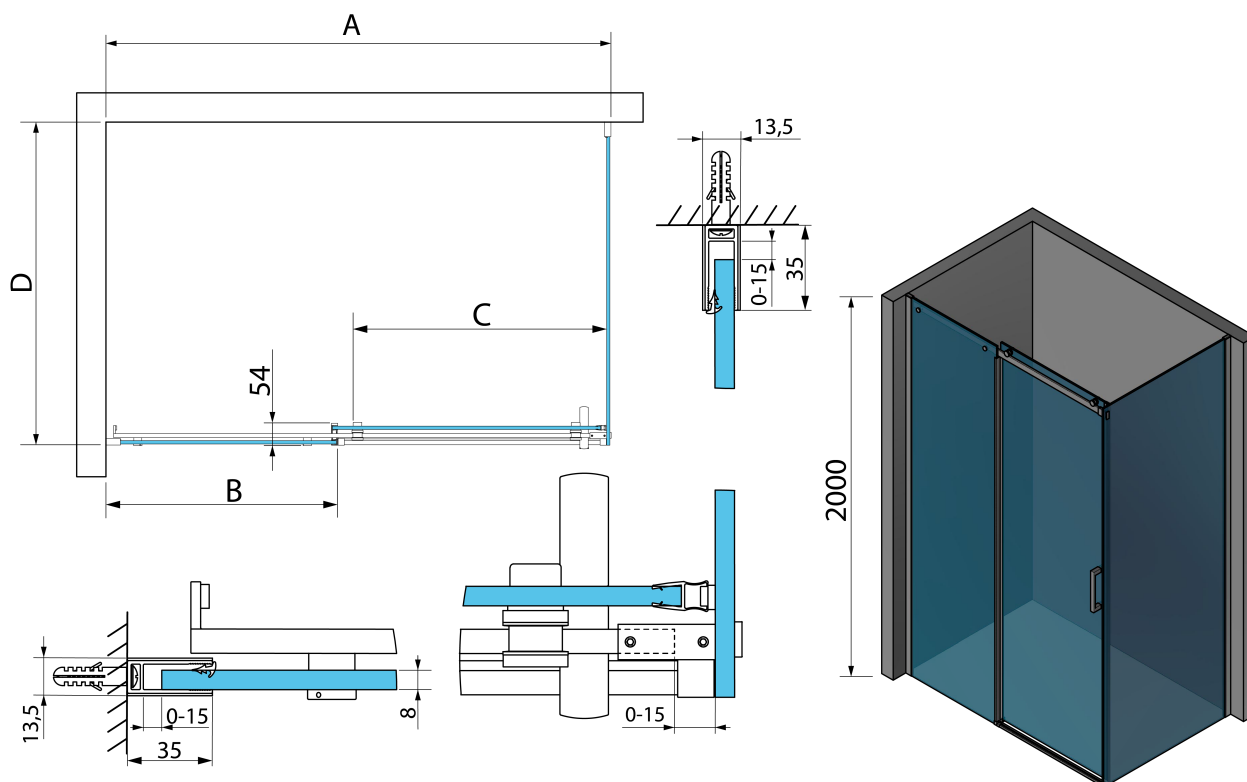

Hĺbka: 1000 mm

Vlastnosti

Farba profilu: Chróm - Leštený hliník

Tvar: Obdĺžnikové zásteny

Typ otvárania: Posuvné

Smer otvárania: Univerzálne

Šírka vstupu: 646 mm

Typ výplne: Číre sklo

Úprava skla: Antidrop

Hrúbka skla: 8 mm

Vlastnosti: Bezrámové prevedenie

Hmotnosť / ks: 105.1 kg

Balenie: 4 ks

Záruka: 2 roky

THRON ROUND obdĺžnikový sprchový kút 1600x1000mm, guľaté pojazdy

Technický list

MODEL	A	B	C	D
TL1070-500x	990-1020	458mm	396mm	680-695
TL1080-500x	990-1020	458mm	396mm	780-795
TL1090-500x	990-1020	458mm	396mm	880-895
TL1010-500x	990-1020	458mm	396mm	980-995
TL1170-500x	1090-1110	508mm	446mm	680-695
TL1180-500x	1090-1110	508mm	446mm	780-795
TL1190-500x	1090-1110	508mm	446mm	880-895
TL1110-500x	1090-1110	508mm	446mm	980-995
TL1270-500x	1190-1210	558mm	496mm	680-695
TL1280-500x	1190-1210	558mm	496mm	780-795
TL1290-500x	1190-1210	558mm	496mm	880-895
TL1210-500x	1190-1210	558mm	496mm	980-995
TL1370-500x	1290-1310	608mm	546mm	680-695
TL1380-500x	1290-1310	608mm	546mm	780-795

MODEL	A	B	C	D
TL1390-500x	1290-1310	608mm	546mm	880-895
TL1310-500x	1290-1310	608mm	546mm	980-995
TL1470-500x	1390-1410	658mm	596mm	680-695
TL1480-500x	1390-1410	658mm	596mm	780-795
TL1490-500x	1390-1410	658mm	596mm	880-895
TL1410-500x	1390-1410	658mm	596mm	980-995
TL1570-500x	1490-1510	708mm	646mm	680-695
TL1580-500x	1490-1510	708mm	646mm	780-795
TL1590-500x	1490-1510	708mm	646mm	880-895
TL1510-500x	1490-1510	708mm	646mm	980-995
TL1670-500x	1590-1610	808mm	646mm	680-695
TL1680-500x	1590-1610	808mm	646mm	780-795
TL1690-500x	1590-1610	808mm	646mm	880-895
TL1610-500x	1590-1610	808mm	646mm	980-995