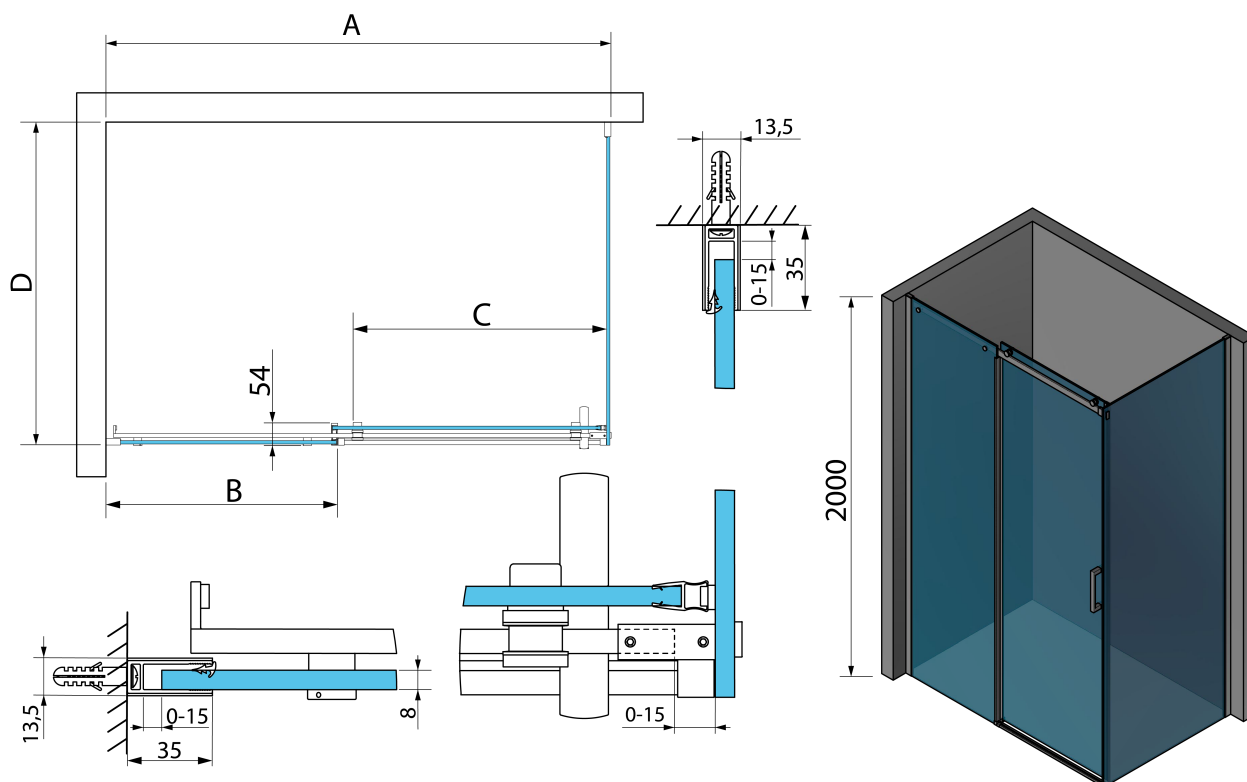

## Rozmery

Šírka: 1600 mm

Výška: 2000 mm

Hĺbka: 1000 mm

## Vlastnosti

Farba profilu: Chróm - Leštený hliník

Tvar: Obdĺžnikové zásteny

Typ otvárania: Posuvné

Smer otvárania: Univerzálne

Šírka vstupu: 646 mm

Typ výplne: Číre sklo

Úprava skla: Antidrop

## Technický list

MODEL	A	B	C	D
TL1070-500x	990-1020	458mm	396mm	680-695
TL1080-500x	990-1020	458mm	396mm	780-795
TL1090-500x	990-1020	458mm	396mm	880-895
TL1010-500x	990-1020	458mm	396mm	980-995
TL1170-500x	1090-1110	508mm	446mm	680-695
TL1180-500x	1090-1110	508mm	446mm	780-795
TL1190-500x	1090-1110	508mm	446mm	880-895
TL1110-500x	1090-1110	508mm	446mm	980-995
TL1270-500x	1190-1210	558mm	496mm	680-695
TL1280-500x	1190-1210	558mm	496mm	780-795
TL1290-500x	1190-1210	558mm	496mm	880-895
TL1210-500x	1190-1210	558mm	496mm	980-995
TL1370-500x	1290-1310	608mm	546mm	680-695
TL1380-500x	1290-1310	608mm	546mm	780-795

MODEL	A	B	C	D
TL1390-500x	1290-1310	608mm	546mm	880-895
TL1310-500x	1290-1310	608mm	546mm	980-995
TL1470-500x	1390-1410	658mm	596mm	680-695
TL1480-500x	1390-1410	658mm	596mm	780-795
TL1490-500x	1390-1410	658mm	596mm	880-895
TL1410-500x	1390-1410	658mm	596mm	980-995
TL1570-500x	1490-1510	708mm	646mm	680-695
TL1580-500x	1490-1510	708mm	646mm	780-795
TL1590-500x	1490-1510	708mm	646mm	880-895
TL1510-500x	1490-1510	708mm	646mm	980-995
TL1670-500x	1590-1610	808mm	646mm	680-695
TL1680-500x	1590-1610	808mm	646mm	780-795
TL1690-500x	1590-1610	808mm	646mm	880-895
TL1610-500x	1590-1610	808mm	646mm	980-995