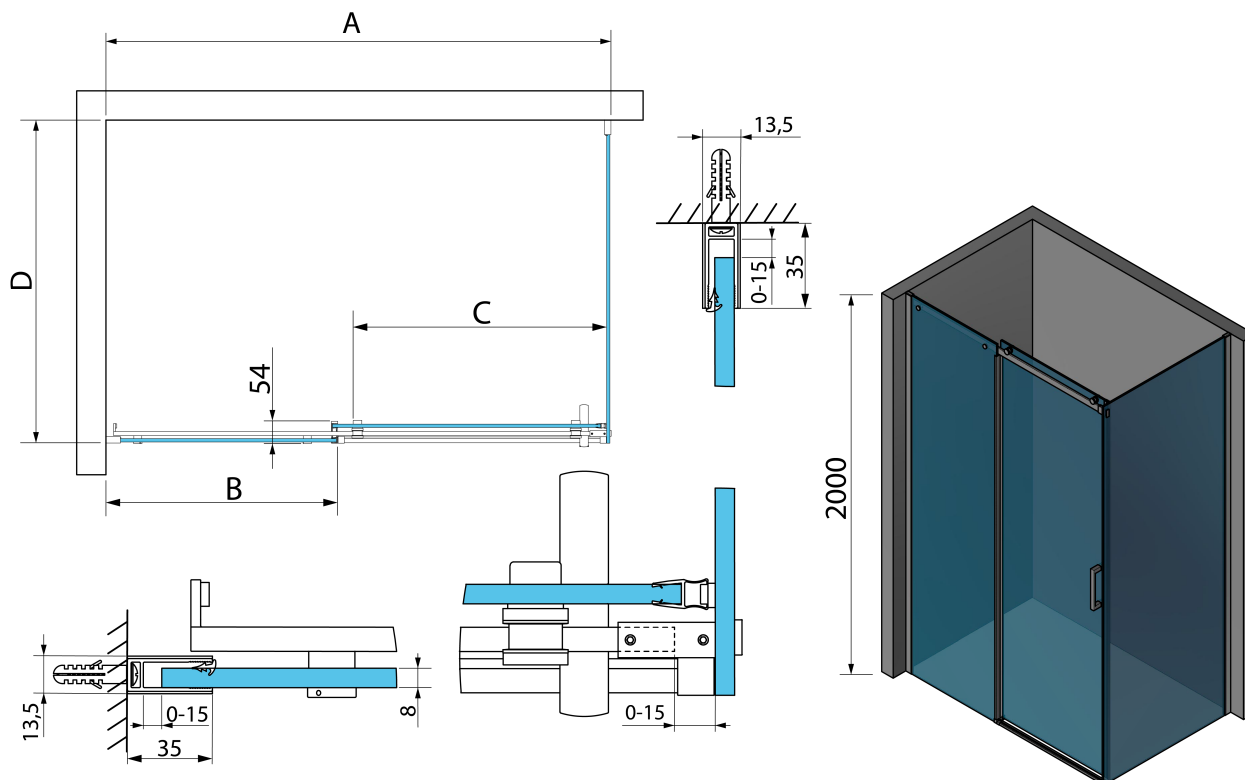

## Rozmery

Šírka: 1500 mm

Výška: 2000 mm

Hĺbka: 900 mm

## Vlastnosti

Farba profilu: Chróm - Leštený hliník

Tvar: Obdĺžnikové zásteny

Typ otvárania: Posuvné

Smer otvárania: Univerzálne

Šírka vstupu: 646 mm

Typ výplne: Číre sklo

Úprava skla: Antidrop

# THRON ROUND obdĺžnikový sprchový kút 1500x900mm, guľaté pojazdy

## Technický list

MODEL	A	B	C	D
TL1070-500x	990-1020	458mm	396mm	680-695
TL1080-500x	990-1020	458mm	396mm	780-795
TL1090-500x	990-1020	458mm	396mm	880-895
TL1010-500x	990-1020	458mm	396mm	980-995
TL1170-500x	1090-1110	508mm	446mm	680-695
TL1180-500x	1090-1110	508mm	446mm	780-795
TL1190-500x	1090-1110	508mm	446mm	880-895
TL1110-500x	1090-1110	508mm	446mm	980-995
TL1270-500x	1190-1210	558mm	496mm	680-695
TL1280-500x	1190-1210	558mm	496mm	780-795
TL1290-500x	1190-1210	558mm	496mm	880-895
TL1210-500x	1190-1210	558mm	496mm	980-995
TL1370-500x	1290-1310	608mm	546mm	680-695
TL1380-500x	1290-1310	608mm	546mm	780-795