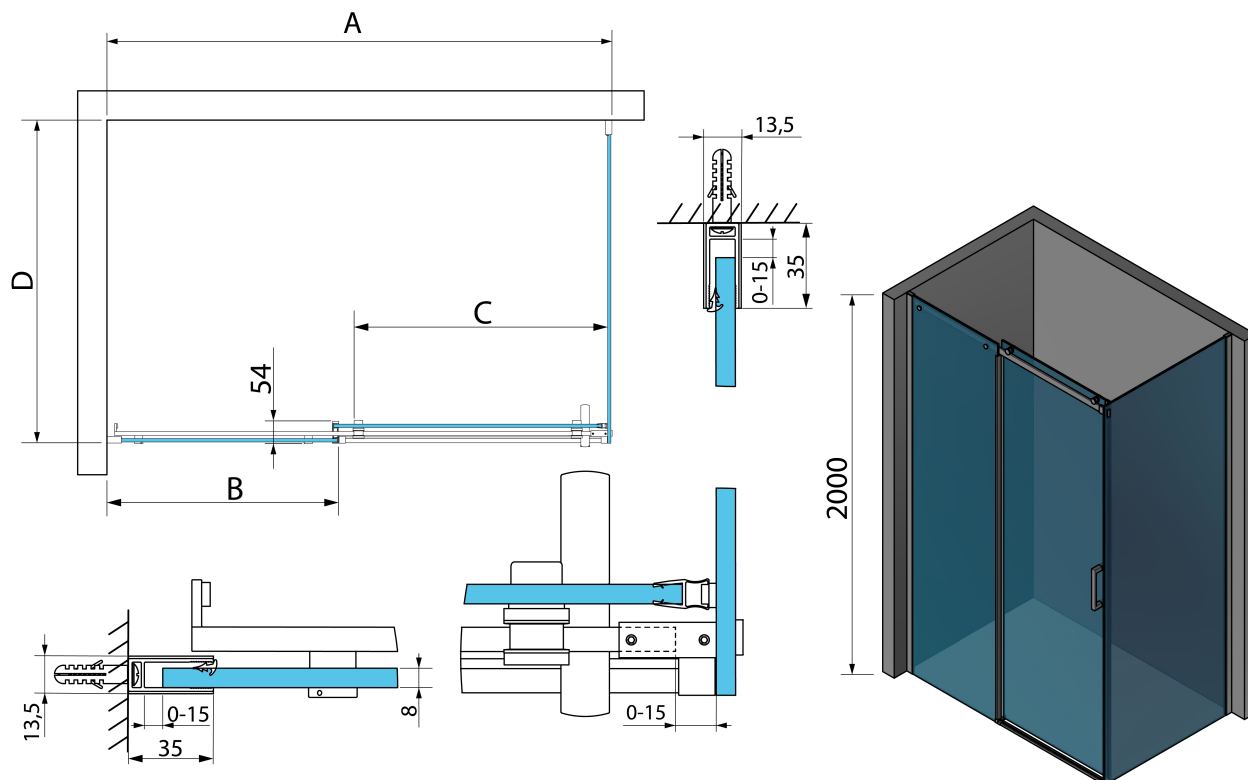

Hĺbka: 800 mm

Vlastnosti

Farba profilu: Chróm - Leštený hliník

Tvar: Obdĺžnikové zásteny

Typ otvárania: Posuvné

Smer otvárania: Univerzálne

Šírka vstupu: 646 mm

Typ výplne: Číre sklo

Úprava skla: Antidrop

Hrúbka skla: 8 mm

Vlastnosti: Bezrámové prevedenie

Hmotnosť / ks: 93.1 kg

Balenie: 4 ks

Záruka: 2 roky

THRON ROUND obdĺžnikový sprchový kút 1500x800mm, guľaté pojazdy

Technický list

MODEL	A	B	C	D
TL1070-500x	990-1020	458mm	396mm	680-695
TL1080-500x	990-1020	458mm	396mm	780-795
TL1090-500x	990-1020	458mm	396mm	880-895
TL1010-500x	990-1020	458mm	396mm	980-995
TL1170-500x	1090-1110	508mm	446mm	680-695
TL1180-500x	1090-1110	508mm	446mm	780-795
TL1190-500x	1090-1110	508mm	446mm	880-895
TL1110-500x	1090-1110	508mm	446mm	980-995
TL1270-500x	1190-1210	558mm	496mm	680-695
TL1280-500x	1190-1210	558mm	496mm	780-795
TL1290-500x	1190-1210	558mm	496mm	880-895
TL1210-500x	1190-1210	558mm	496mm	980-995
TL1370-500x	1290-1310	608mm	546mm	680-695
TL1380-500x	1290-1310	608mm	546mm	780-795

MODEL	A	B	C	D
TL1390-500x	1290-1310	608mm	546mm	880-895
TL1310-500x	1290-1310	608mm	546mm	980-995
TL1470-500x	1390-1410	658mm	596mm	680-695
TL1480-500x	1390-1410	658mm	596mm	780-795
TL1490-500x	1390-1410	658mm	596mm	880-895
TL1410-500x	1390-1410	658mm	596mm	980-995
TL1570-500x	1490-1510	708mm	646mm	680-695
TL1580-500x	1490-1510	708mm	646mm	780-795
TL1590-500x	1490-1510	708mm	646mm	880-895
TL1510-500x	1490-1510	708mm	646mm	980-995
TL1670-500x	1590-1610	808mm	646mm	680-695
TL1680-500x	1590-1610	808mm	646mm	780-795
TL1690-500x	1590-1610	808mm	646mm	880-895
TL1610-500x	1590-1610	808mm	646mm	980-995