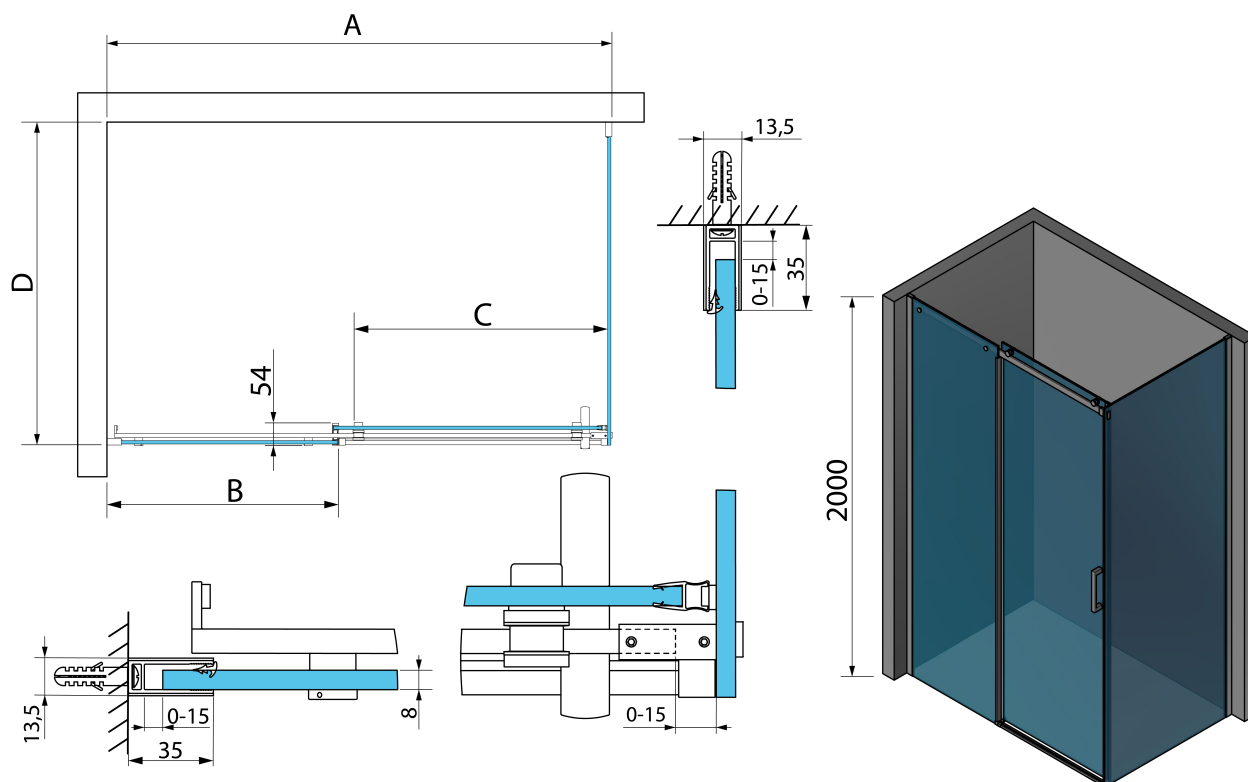

Hĺbka: 800 mm

Vlastnosti

Farba profilu: Chróm - Leštený hliník

Tvar: Obdĺžnikové zásteny

Typ otvárania: Posuvné

Smer otvárania: Univerzálne

Šírka vstupu: 646 mm

Typ výplne: Číre sklo

Úprava skla: Antidrop

Hrúbka skla: 8 mm

Vlastnosti: Bezrámové prevedenie

Hmotnosť / ks: 93.1 kg

Balenie: 4 ks

Záruka: 2 roky

THRON ROUND obdĺžnikový sprchový kút 1500x800mm, guľaté pojazdy

Technický list

| MODEL | A | B | C | D |
|-------------|-----------|-------|-------|---------|
| TL1070-500x | 990-1020 | 458mm | 396mm | 680-695 |
| TL1080-500x | 990-1020 | 458mm | 396mm | 780-795 |
| TL1090-500x | 990-1020 | 458mm | 396mm | 880-895 |
| TL1010-500x | 990-1020 | 458mm | 396mm | 980-995 |
| TL1170-500x | 1090-1110 | 508mm | 446mm | 680-695 |
| TL1180-500x | 1090-1110 | 508mm | 446mm | 780-795 |
| TL1190-500x | 1090-1110 | 508mm | 446mm | 880-895 |
| TL1110-500x | 1090-1110 | 508mm | 446mm | 980-995 |
| TL1270-500x | 1190-1210 | 558mm | 496mm | 680-695 |
| TL1280-500x | 1190-1210 | 558mm | 496mm | 780-795 |
| TL1290-500x | 1190-1210 | 558mm | 496mm | 880-895 |
| TL1210-500x | 1190-1210 | 558mm | 496mm | 980-995 |
| TL1370-500x | 1290-1310 | 608mm | 546mm | 680-695 |
| TL1380-500x | 1290-1310 | 608mm | 546mm | 780-795 |