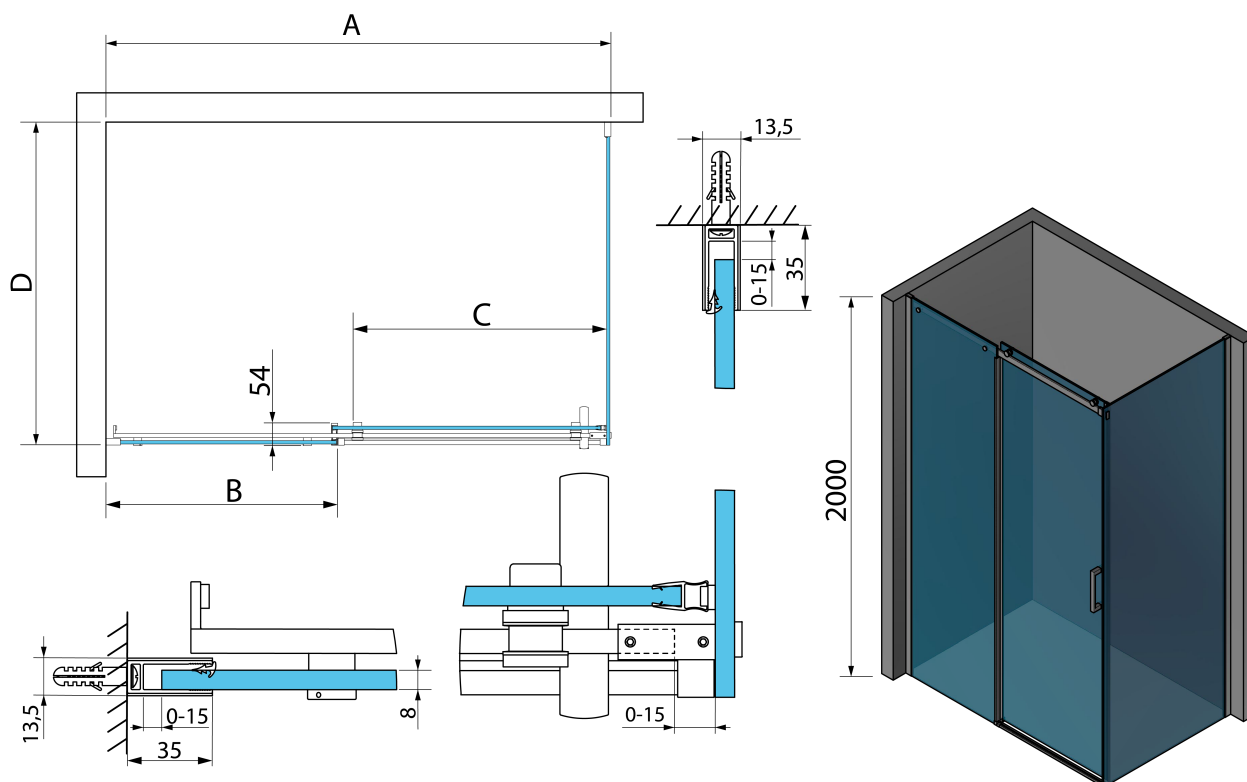

Hĺbka: 700 mm

Vlastnosti

Farba profilu: Chróm - Leštený hliník

Tvar: Obdĺžnikové zásteny

Typ otvárania: Posuvné

Smer otvárania: Univerzálne

Šírka vstupu: 646 mm

Typ výplne: Číre sklo

Úprava skla: Antidrop

Hrúbka skla: 8 mm

Vlastnosti: Bezrámové prevedenie

Hmotnosť / ks: 89.1 kg

Balenie: 4 ks

Záruka: 2 roky

THRON ROUND obdĺžnikový sprchový kút 1500x700mm, guľaté pojazdy

Technický list

MODEL	A	B	C	D
TL1070-500x	990-1020	458mm	396mm	680-695
TL1080-500x	990-1020	458mm	396mm	780-795
TL1090-500x	990-1020	458mm	396mm	880-895
TL1010-500x	990-1020	458mm	396mm	980-995
TL1170-500x	1090-1110	508mm	446mm	680-695
TL1180-500x	1090-1110	508mm	446mm	780-795
TL1190-500x	1090-1110	508mm	446mm	880-895
TL1110-500x	1090-1110	508mm	446mm	980-995
TL1270-500x	1190-1210	558mm	496mm	680-695
TL1280-500x	1190-1210	558mm	496mm	780-795
TL1290-500x	1190-1210	558mm	496mm	880-895
TL1210-500x	1190-1210	558mm	496mm	980-995
TL1370-500x	1290-1310	608mm	546mm	680-695
TL1380-500x	1290-1310	608mm	546mm	780-795

MODEL	A	B	C	D
TL1390-500x	1290-1310	608mm	546mm	880-895
TL1310-500x	1290-1310	608mm	546mm	980-995
TL1470-500x	1390-1410	658mm	596mm	680-695
TL1480-500x	1390-1410	658mm	596mm	780-795
TL1490-500x	1390-1410	658mm	596mm	880-895
TL1410-500x	1390-1410	658mm	596mm	980-995
TL1570-500x	1490-1510	708mm	646mm	680-695
TL1580-500x	1490-1510	708mm	646mm	780-795
TL1590-500x	1490-1510	708mm	646mm	880-895
TL1510-500x	1490-1510	708mm	646mm	980-995
TL1670-500x	1590-1610	808mm	646mm	680-695
TL1680-500x	1590-1610	808mm	646mm	780-795
TL1690-500x	1590-1610	808mm	646mm	880-895
TL1610-500x	1590-1610	808mm	646mm	980-995