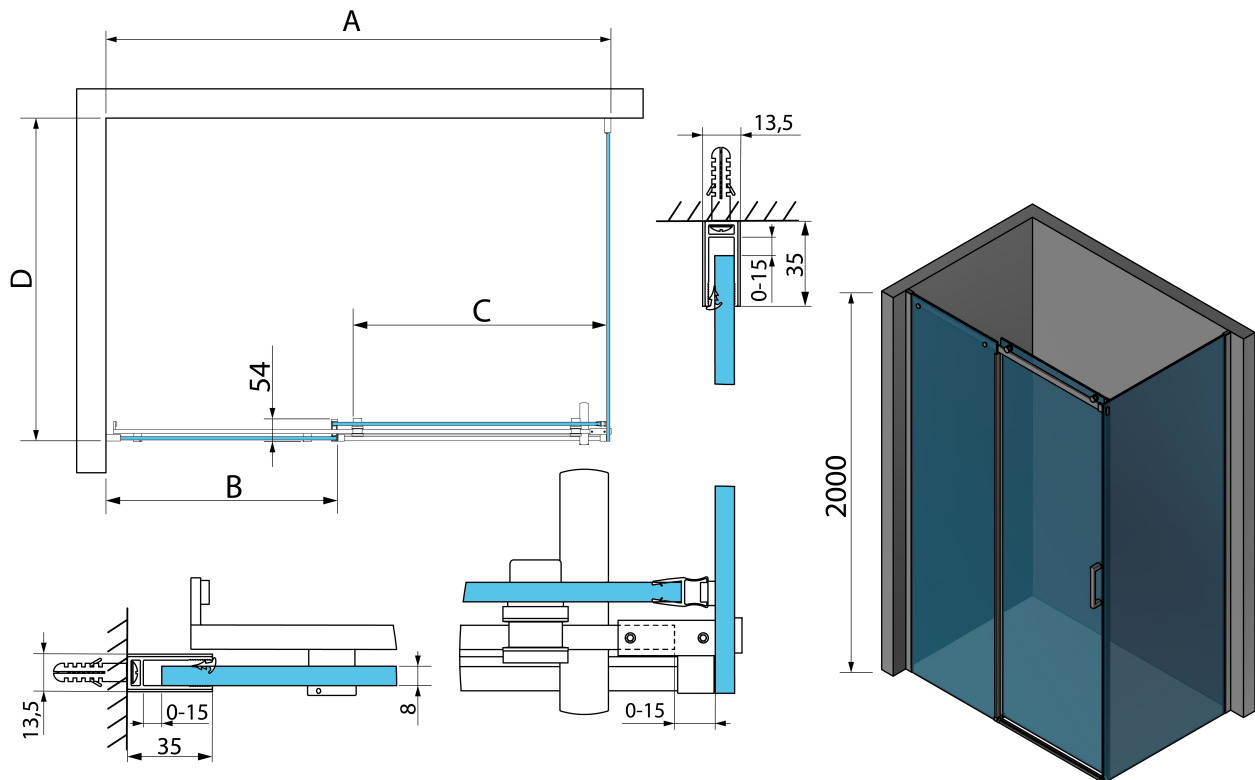

Hĺbka: 700 mm

Vlastnosti

Záruka: 2 roky

Hmotnosť / ks: 89.1 kg

Balenie: 4 ks

Farba profilu: Chróm

Tvar: Obdĺžnikové zásteny

Typ otvárania: Posuvné

Smer otvárania: Univerzálne

Šírka vstupu: 646 mm

Typ výplne: Číre sklo

Úprava skla: Antidrop

Hrúbka skla: 8 mm

Vlastnosti: Bezrámové prevedenie

3D model: ÁNO

THRON ROUND obdĺžnikový sprchový kút 1500x700mm, guľaté pojazdy

Technický list

MODEL	A	B	C	D
TL1070-500x	990-1020	458mm	396mm	680-695
TL1080-500x	990-1020	458mm	396mm	780-795
TL1090-500x	990-1020	458mm	396mm	880-895
TL1010-500x	990-1020	458mm	396mm	980-995
TL1170-500x	1090-1110	508mm	446mm	680-695
TL1180-500x	1090-1110	508mm	446mm	780-795
TL1190-500x	1090-1110	508mm	446mm	880-895
TL1110-500x	1090-1110	508mm	446mm	980-995
TL1270-500x	1190-1210	558mm	496mm	680-695
TL1280-500x	1190-1210	558mm	496mm	780-795
TL1290-500x	1190-1210	558mm	496mm	880-895
TL1210-500x	1190-1210	558mm	496mm	980-995
TL1370-500x	1290-1310	608mm	546mm	680-695
TL1380-500x	1290-1310	608mm	546mm	780-795

MODEL	A	B	C	D
TL1390-500x	1290-1310	608mm	546mm	880-895
TL1310-500x	1290-1310	608mm	546mm	980-995
TL1470-500x	1390-1410	658mm	596mm	680-695
TL1480-500x	1390-1410	658mm	596mm	780-795
TL1490-500x	1390-1410	658mm	596mm	880-895
TL1410-500x	1390-1410	658mm	596mm	980-995
TL1570-500x	1490-1510	708mm	646mm	680-695
TL1580-500x	1490-1510	708mm	646mm	780-795
TL1590-500x	1490-1510	708mm	646mm	880-895
TL1510-500x	1490-1510	708mm	646mm	980-995
TL1670-500x	1590-1610	808mm	646mm	680-695
TL1680-500x	1590-1610	808mm	646mm	780-795
TL1690-500x	1590-1610	808mm	646mm	880-895
TL1610-500x	1590-1610	808mm	646mm	980-995