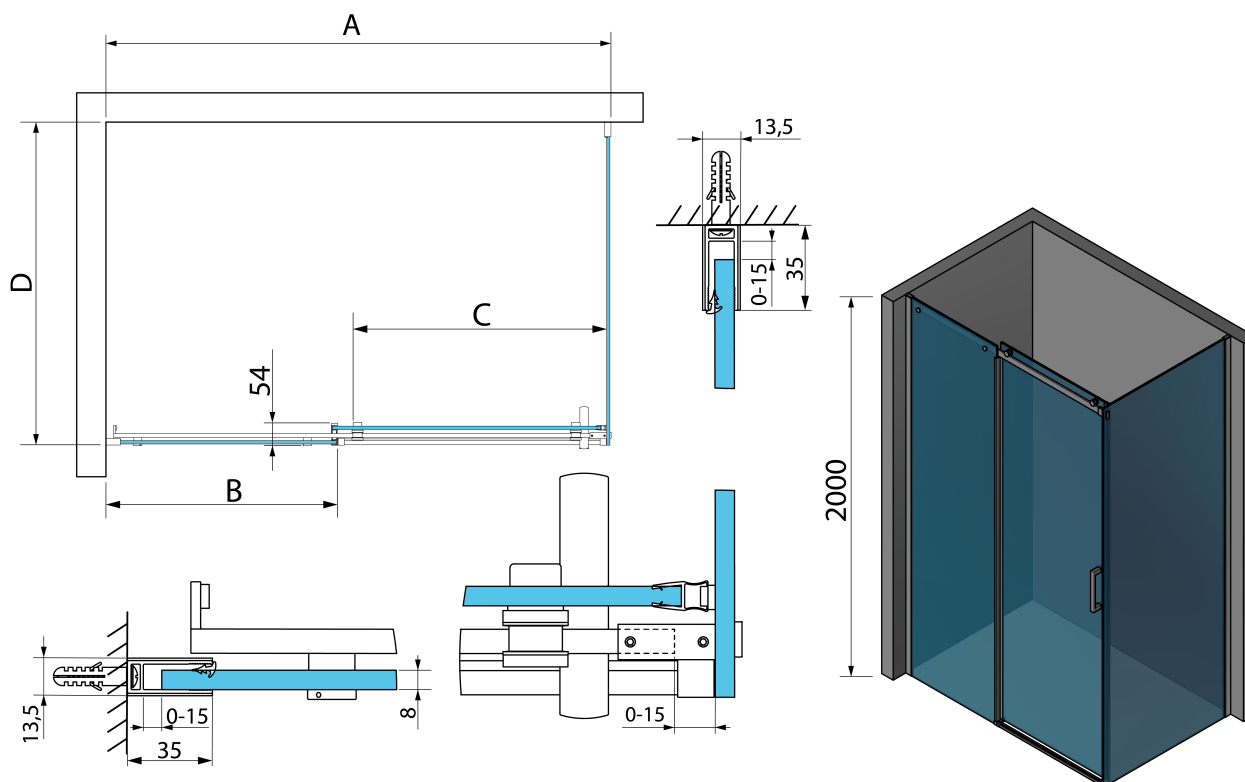

Hĺbka: 1000 mm

Vlastnosti

Farba profilu: Chróm - Leštený hliník

Tvar: Obdĺžnikové zásteny

Typ otvárania: Posuvné

Smer otvárania: Univerzálne

Šírka vstupu: 646 mm

Typ výplne: Číre sklo

Úprava skla: Antidrop

Hrúbka skla: 8 mm

Vlastnosti: Bezrámové prevedenie

Hmotnosť / ks: 101.1 kg

Balenie: 4 ks

Záruka: 2 roky

THRON ROUND obdĺžnikový sprchový kút 1500x1000mm, guľaté pojazdy

Technický list

MODEL	A	B	C	D
TL1070-500x	990-1020	458mm	396mm	680-695
TL1080-500x	990-1020	458mm	396mm	780-795
TL1090-500x	990-1020	458mm	396mm	880-895
TL1010-500x	990-1020	458mm	396mm	980-995
TL1170-500x	1090-1110	508mm	446mm	680-695
TL1180-500x	1090-1110	508mm	446mm	780-795
TL1190-500x	1090-1110	508mm	446mm	880-895
TL1110-500x	1090-1110	508mm	446mm	980-995
TL1270-500x	1190-1210	558mm	496mm	680-695
TL1280-500x	1190-1210	558mm	496mm	780-795
TL1290-500x	1190-1210	558mm	496mm	880-895
TL1210-500x	1190-1210	558mm	496mm	980-995
TL1370-500x	1290-1310	608mm	546mm	680-695
TL1380-500x	1290-1310	608mm	546mm	780-795

MODEL	A	B	C	D
TL1390-500x	1290-1310	608mm	546mm	880-895
TL1310-500x	1290-1310	608mm	546mm	980-995
TL1470-500x	1390-1410	658mm	596mm	680-695
TL1480-500x	1390-1410	658mm	596mm	780-795
TL1490-500x	1390-1410	658mm	596mm	880-895
TL1410-500x	1390-1410	658mm	596mm	980-995
TL1570-500x	1490-1510	708mm	646mm	680-695
TL1580-500x	1490-1510	708mm	646mm	780-795
TL1590-500x	1490-1510	708mm	646mm	880-895
TL1510-500x	1490-1510	708mm	646mm	980-995
TL1670-500x	1590-1610	808mm	646mm	680-695
TL1680-500x	1590-1610	808mm	646mm	780-795
TL1690-500x	1590-1610	808mm	646mm	880-895
TL1610-500x	1590-1610	808mm	646mm	980-995