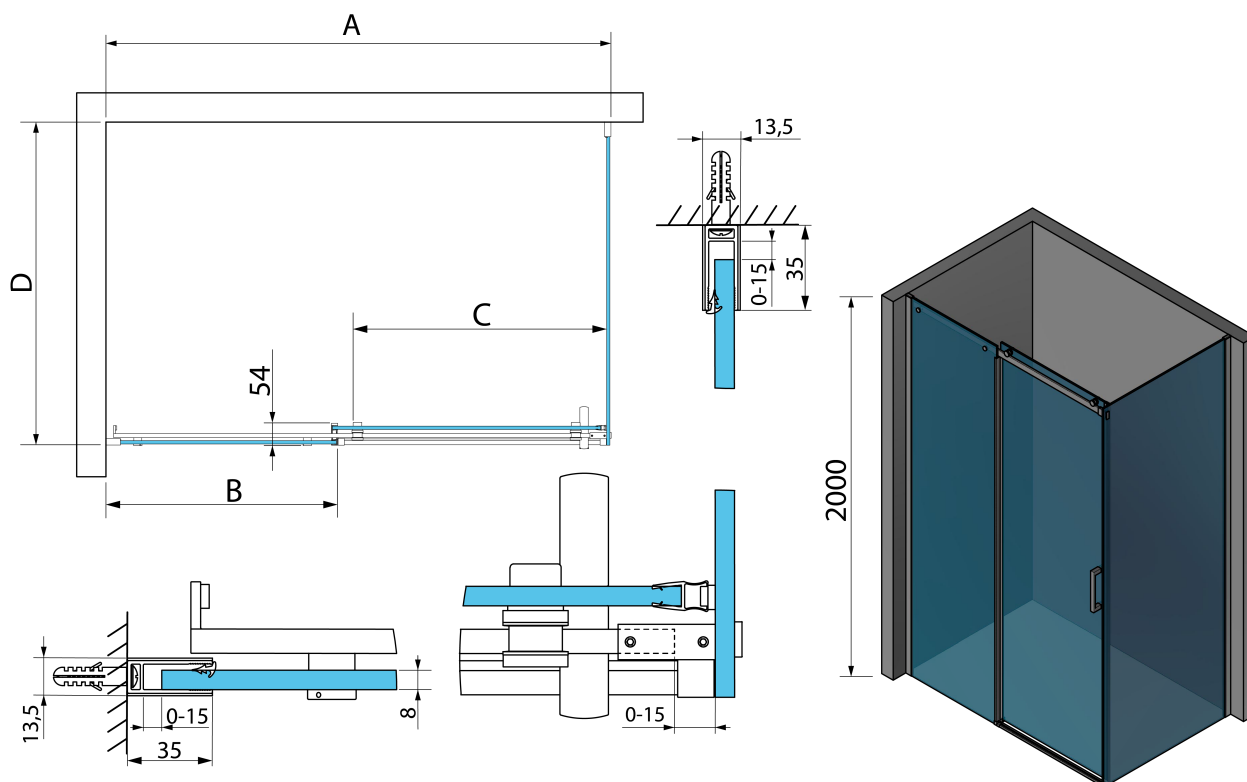

Hĺbka: 900 mm

Vlastnosti

Farba profilu: Chróm - Leštený hliník

Tvar: Obdĺžnikové zásteny

Typ otvárania: Posuvné

Smer otvárania: Univerzálne

Šírka vstupu: 596 mm

Typ výplne: Číre sklo

Úprava skla: Antidrop

Hrúbka skla: 8 mm

Vlastnosti: Bezrámové prevedenie

Hmotnosť / ks: 94.1 kg

Balenie: 3 ks

Záruka: 2 roky

THRON ROUND obdĺžnikový sprchový kút 1400x900mm, guľaté pojazdy

Technický list

MODEL	A	B	C	D
TL1070-500x	990-1020	458mm	396mm	680-695
TL1080-500x	990-1020	458mm	396mm	780-795
TL1090-500x	990-1020	458mm	396mm	880-895
TL1010-500x	990-1020	458mm	396mm	980-995
TL1170-500x	1090-1110	508mm	446mm	680-695
TL1180-500x	1090-1110	508mm	446mm	780-795
TL1190-500x	1090-1110	508mm	446mm	880-895
TL1110-500x	1090-1110	508mm	446mm	980-995
TL1270-500x	1190-1210	558mm	496mm	680-695
TL1280-500x	1190-1210	558mm	496mm	780-795
TL1290-500x	1190-1210	558mm	496mm	880-895
TL1210-500x	1190-1210	558mm	496mm	980-995
TL1370-500x	1290-1310	608mm	546mm	680-695
TL1380-500x	1290-1310	608mm	546mm	780-795

MODEL	A	B	C	D
TL1390-500x	1290-1310	608mm	546mm	880-895
TL1310-500x	1290-1310	608mm	546mm	980-995
TL1470-500x	1390-1410	658mm	596mm	680-695
TL1480-500x	1390-1410	658mm	596mm	780-795
TL1490-500x	1390-1410	658mm	596mm	880-895
TL1410-500x	1390-1410	658mm	596mm	980-995
TL1570-500x	1490-1510	708mm	646mm	680-695
TL1580-500x	1490-1510	708mm	646mm	780-795
TL1590-500x	1490-1510	708mm	646mm	880-895
TL1510-500x	1490-1510	708mm	646mm	980-995
TL1670-500x	1590-1610	808mm	646mm	680-695
TL1680-500x	1590-1610	808mm	646mm	780-795
TL1690-500x	1590-1610	808mm	646mm	880-895
TL1610-500x	1590-1610	808mm	646mm	980-995