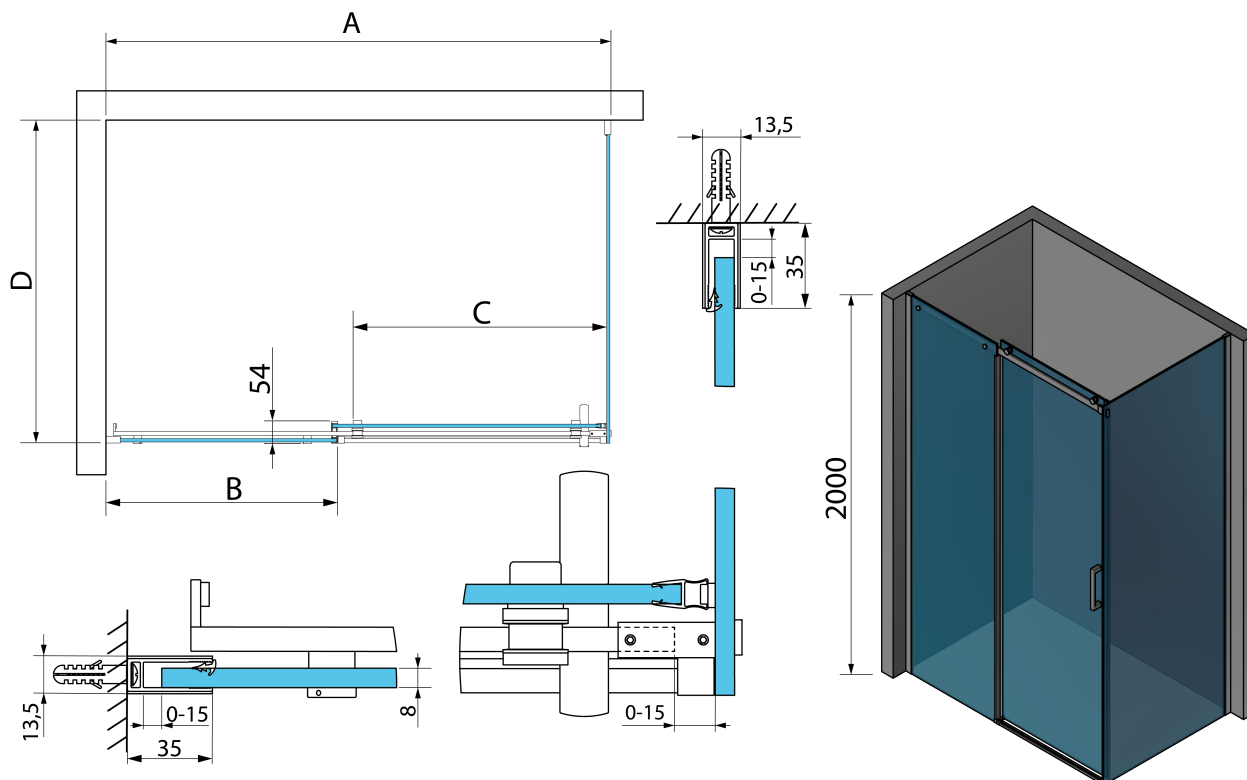

## Rozmery

Šírka: 1400 mm

Výška: 2000 mm

Hĺbka: 900 mm

## Vlastnosti

Farba profilu: Chróm - Leštený hliník

Tvar: Obdĺžnikové zásteny

Typ otvárania: Posuvné

Smer otvárania: Univerzálne

Šírka vstupu: 596 mm

Typ výplne: Číre sklo

Úprava skla: Antidrop

# THRON ROUND obdĺžnikový sprchový kút 1400x900mm, guľaté pojazdy

## Technický list

MODEL	A	B	C	D
TL1070-500x	990-1020	458mm	396mm	680-695
TL1080-500x	990-1020	458mm	396mm	780-795
TL1090-500x	990-1020	458mm	396mm	880-895
TL1010-500x	990-1020	458mm	396mm	980-995
TL1170-500x	1090-1110	508mm	446mm	680-695
TL1180-500x	1090-1110	508mm	446mm	780-795
TL1190-500x	1090-1110	508mm	446mm	880-895
TL1110-500x	1090-1110	508mm	446mm	980-995
TL1270-500x	1190-1210	558mm	496mm	680-695
TL1280-500x	1190-1210	558mm	496mm	780-795
TL1290-500x	1190-1210	558mm	496mm	880-895
TL1210-500x	1190-1210	558mm	496mm	980-995
TL1370-500x	1290-1310	608mm	546mm	680-695
TL1380-500x	1290-1310	608mm	546mm	780-795