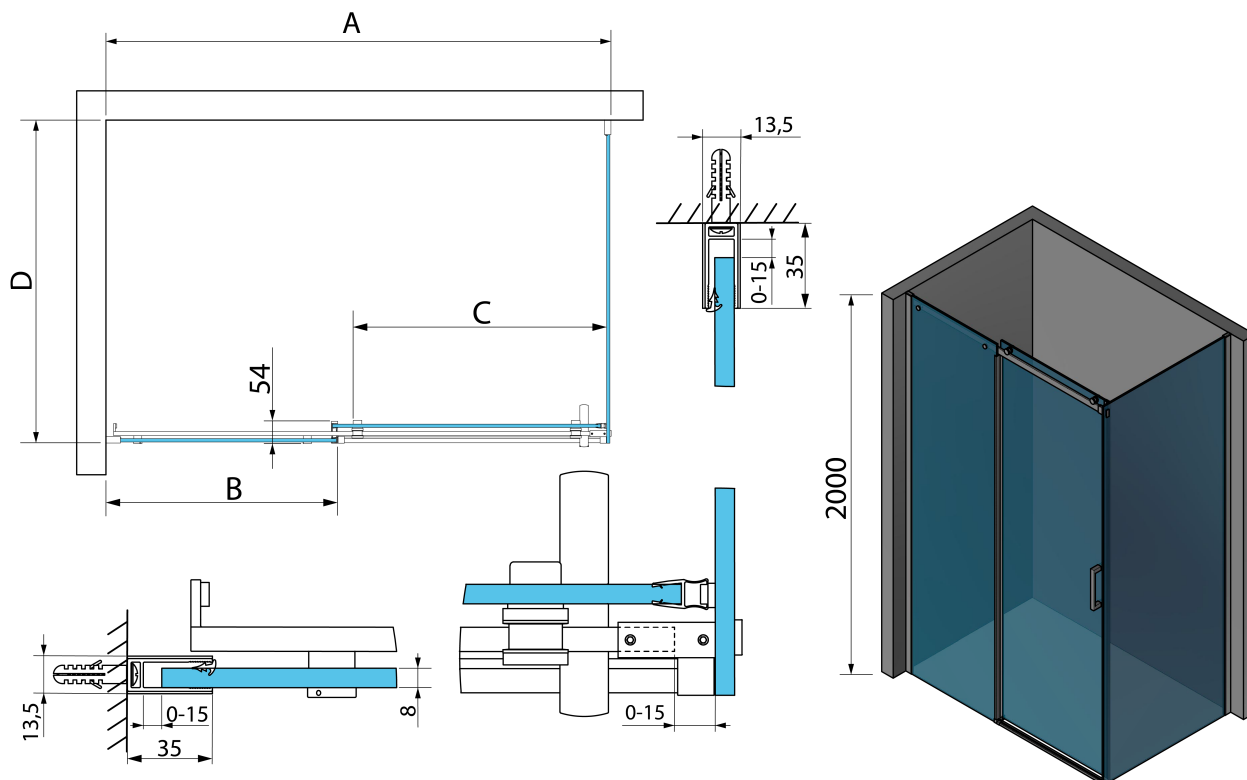

## Rozmery

Šírka: 1400 mm

Výška: 2000 mm

Hĺbka: 800 mm

## Vlastnosti

Farba profilu: Chróm - Leštený hliník

Tvar: Obdĺžnikové zásteny

Typ otvárania: Posuvné

Smer otvárania: Univerzálne

Šírka vstupu: 596 mm

Typ výplne: Číre sklo

Úprava skla: Antidrop

# THRON ROUND obdĺžnikový sprchový kút 1400x800mm, guľaté pojazdy

## Technický list

MODEL	A	B	C	D
TL1070-500x	990-1020	458mm	396mm	680-695
TL1080-500x	990-1020	458mm	396mm	780-795
TL1090-500x	990-1020	458mm	396mm	880-895
TL1010-500x	990-1020	458mm	396mm	980-995
TL1170-500x	1090-1110	508mm	446mm	680-695
TL1180-500x	1090-1110	508mm	446mm	780-795
TL1190-500x	1090-1110	508mm	446mm	880-895
TL1110-500x	1090-1110	508mm	446mm	980-995
TL1270-500x	1190-1210	558mm	496mm	680-695
TL1280-500x	1190-1210	558mm	496mm	780-795
TL1290-500x	1190-1210	558mm	496mm	880-895
TL1210-500x	1190-1210	558mm	496mm	980-995
TL1370-500x	1290-1310	608mm	546mm	680-695
TL1380-500x	1290-1310	608mm	546mm	780-795