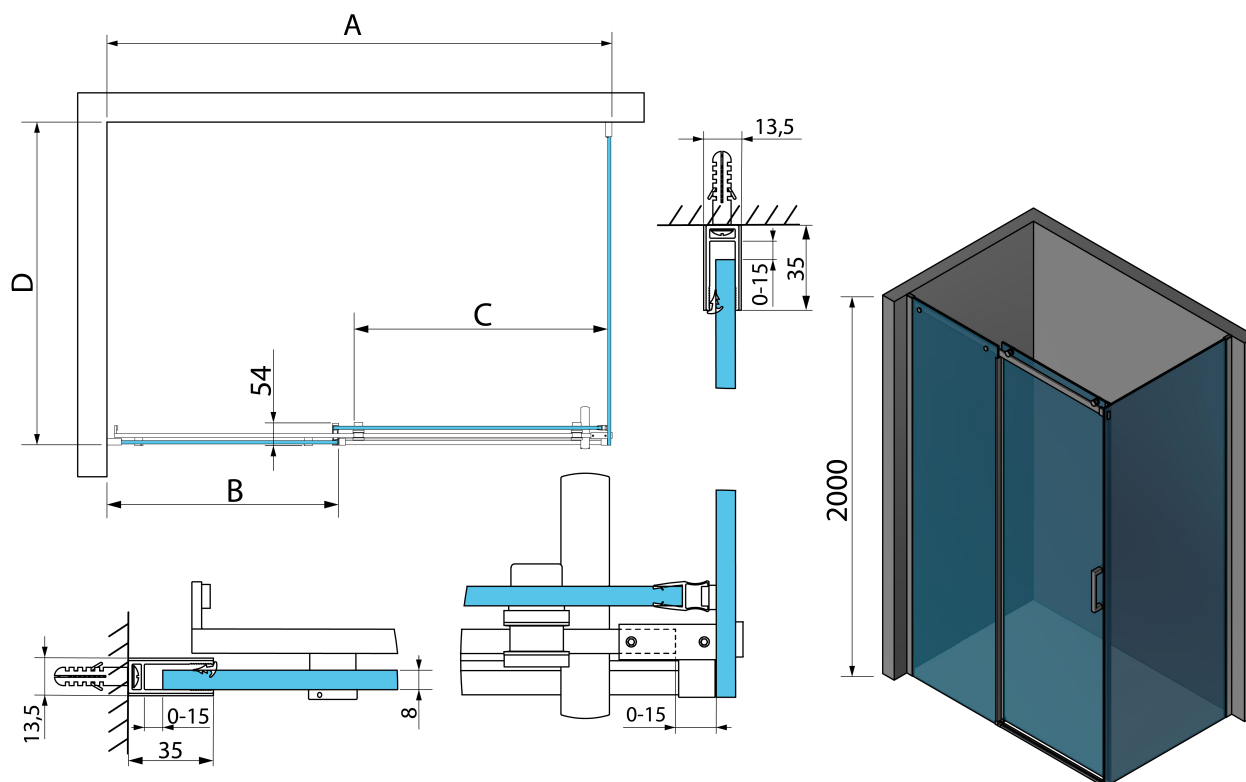

Hĺbka: 800 mm

Vlastnosti

Farba profilu: Chróm

Tvar: Obdĺžnikové zásteny

Typ otvárania: Posuvné

Smer otvárania: Univerzálne

Šírka vstupu: 596 mm

Typ výplne: Číre sklo

Úprava skla: Antidrop

Hrúbka skla: 8 mm

Vlastnosti: Bezrámové prevedenie

Hmotnosť / ks: 90.1 kg

Balenie: 3 ks

Záruka: 2 roky

THRON ROUND obdĺžnikový sprchový kút 1400x800mm, guľaté pojazdy

Technický list

MODEL	A	B	C	D
TL1070-500x	990-1020	458mm	396mm	680-695
TL1080-500x	990-1020	458mm	396mm	780-795
TL1090-500x	990-1020	458mm	396mm	880-895
TL1010-500x	990-1020	458mm	396mm	980-995
TL1170-500x	1090-1110	508mm	446mm	680-695
TL1180-500x	1090-1110	508mm	446mm	780-795
TL1190-500x	1090-1110	508mm	446mm	880-895
TL1110-500x	1090-1110	508mm	446mm	980-995
TL1270-500x	1190-1210	558mm	496mm	680-695
TL1280-500x	1190-1210	558mm	496mm	780-795
TL1290-500x	1190-1210	558mm	496mm	880-895
TL1210-500x	1190-1210	558mm	496mm	980-995
TL1370-500x	1290-1310	608mm	546mm	680-695
TL1380-500x	1290-1310	608mm	546mm	780-795

MODEL	A	B	C	D
TL1390-500x	1290-1310	608mm	546mm	880-895
TL1310-500x	1290-1310	608mm	546mm	980-995
TL1470-500x	1390-1410	658mm	596mm	680-695
TL1480-500x	1390-1410	658mm	596mm	780-795
TL1490-500x	1390-1410	658mm	596mm	880-895
TL1410-500x	1390-1410	658mm	596mm	980-995
TL1570-500x	1490-1510	708mm	646mm	680-695
TL1580-500x	1490-1510	708mm	646mm	780-795
TL1590-500x	1490-1510	708mm	646mm	880-895
TL1510-500x	1490-1510	708mm	646mm	980-995
TL1670-500x	1590-1610	808mm	646mm	680-695
TL1680-500x	1590-1610	808mm	646mm	780-795
TL1690-500x	1590-1610	808mm	646mm	880-895
TL1610-500x	1590-1610	808mm	646mm	980-995