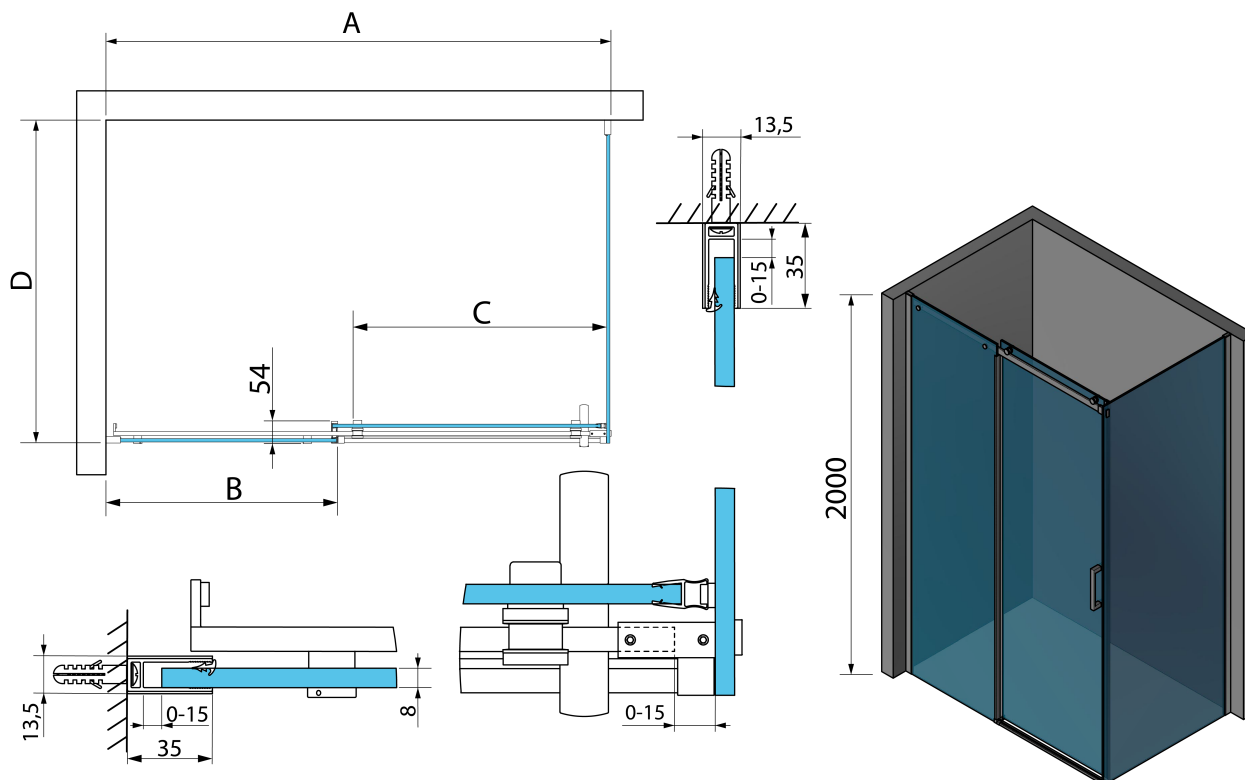

## Rozmery

Šírka: 1400 mm

Výška: 2000 mm

Hĺbka: 800 mm

## Vlastnosti

Farba profilu: Chróm - Leštený hliník

Tvar: Obdĺžnikové zásteny

Typ otvárania: Posuvné

Smer otvárania: Univerzálne

Šírka vstupu: 596 mm

Typ výplne: Číre sklo

Úprava skla: Antidrop

# THRON ROUND obdĺžnikový sprchový kút 1400x800mm, guľaté pojazdy

## Technický list

MODEL	A	B	C	D
TL1070-500x	990-1020	458mm	396mm	680-695
TL1080-500x	990-1020	458mm	396mm	780-795
TL1090-500x	990-1020	458mm	396mm	880-895
TL1010-500x	990-1020	458mm	396mm	980-995
TL1170-500x	1090-1110	508mm	446mm	680-695
TL1180-500x	1090-1110	508mm	446mm	780-795
TL1190-500x	1090-1110	508mm	446mm	880-895
TL1110-500x	1090-1110	508mm	446mm	980-995
TL1270-500x	1190-1210	558mm	496mm	680-695
TL1280-500x	1190-1210	558mm	496mm	780-795
TL1290-500x	1190-1210	558mm	496mm	880-895
TL1210-500x	1190-1210	558mm	496mm	980-995
TL1370-500x	1290-1310	608mm	546mm	680-695
TL1380-500x	1290-1310	608mm	546mm	780-795