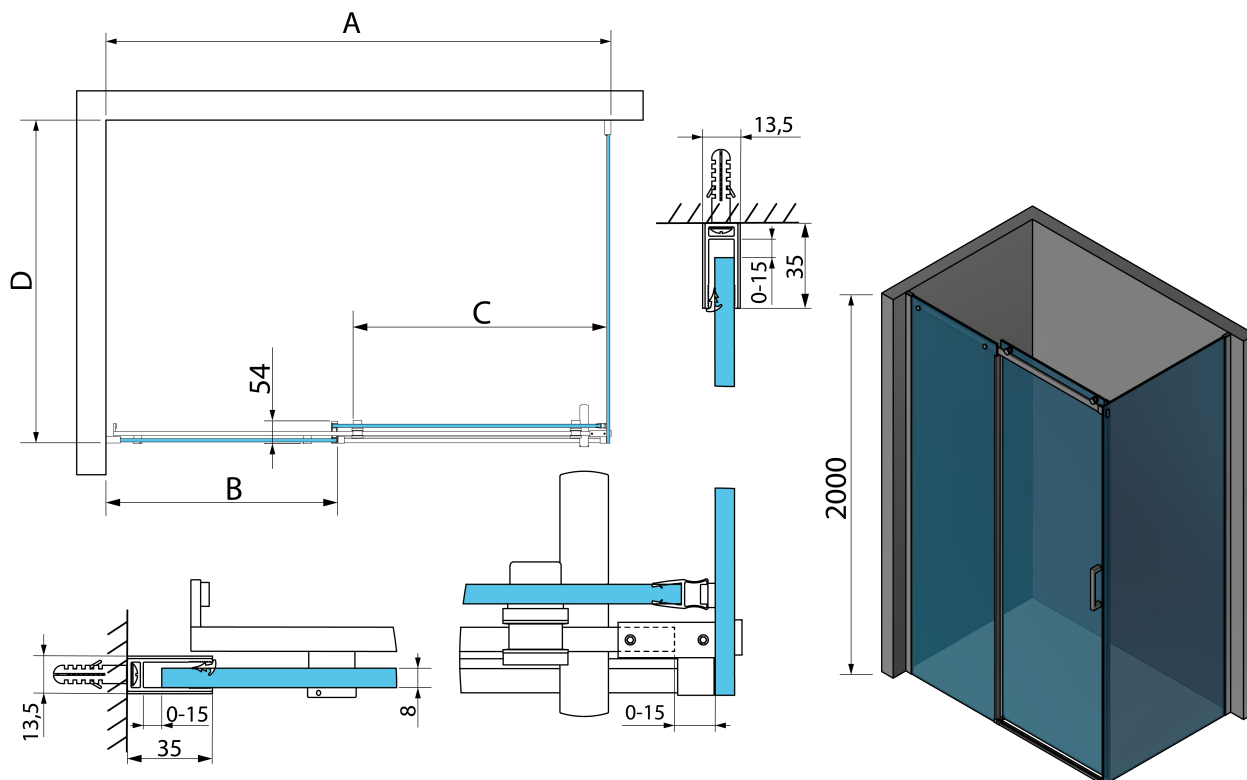

Hĺbka: 700 mm

Vlastnosti

Farba profilu: Chróm - Leštený hliník

Tvar: Obdĺžnikové zásteny

Typ otvárania: Posuvné

Smer otvárania: Univerzálne

Šírka vstupu: 596 mm

Typ výplne: Číre sklo

Úprava skla: Antidrop

Hrúbka skla: 8 mm

Vlastnosti: Bezrámové prevedenie

Hmotnosť / ks: 86.1 kg

Balenie: 3 ks

Záruka: 2 roky

THRON ROUND obdĺžnikový sprchový kút 1400x700mm, guľaté pojazdy

Technický list

MODEL	A	B	C	D
TL1070-500x	990-1020	458mm	396mm	680-695
TL1080-500x	990-1020	458mm	396mm	780-795
TL1090-500x	990-1020	458mm	396mm	880-895
TL1010-500x	990-1020	458mm	396mm	980-995
TL1170-500x	1090-1110	508mm	446mm	680-695
TL1180-500x	1090-1110	508mm	446mm	780-795
TL1190-500x	1090-1110	508mm	446mm	880-895
TL1110-500x	1090-1110	508mm	446mm	980-995
TL1270-500x	1190-1210	558mm	496mm	680-695
TL1280-500x	1190-1210	558mm	496mm	780-795
TL1290-500x	1190-1210	558mm	496mm	880-895
TL1210-500x	1190-1210	558mm	496mm	980-995
TL1370-500x	1290-1310	608mm	546mm	680-695
TL1380-500x	1290-1310	608mm	546mm	780-795

MODEL	A	B	C	D
TL1390-500x	1290-1310	608mm	546mm	880-895
TL1310-500x	1290-1310	608mm	546mm	980-995
TL1470-500x	1390-1410	658mm	596mm	680-695
TL1480-500x	1390-1410	658mm	596mm	780-795
TL1490-500x	1390-1410	658mm	596mm	880-895
TL1410-500x	1390-1410	658mm	596mm	980-995
TL1570-500x	1490-1510	708mm	646mm	680-695
TL1580-500x	1490-1510	708mm	646mm	780-795
TL1590-500x	1490-1510	708mm	646mm	880-895
TL1510-500x	1490-1510	708mm	646mm	980-995
TL1670-500x	1590-1610	808mm	646mm	680-695
TL1680-500x	1590-1610	808mm	646mm	780-795
TL1690-500x	1590-1610	808mm	646mm	880-895
TL1610-500x	1590-1610	808mm	646mm	980-995