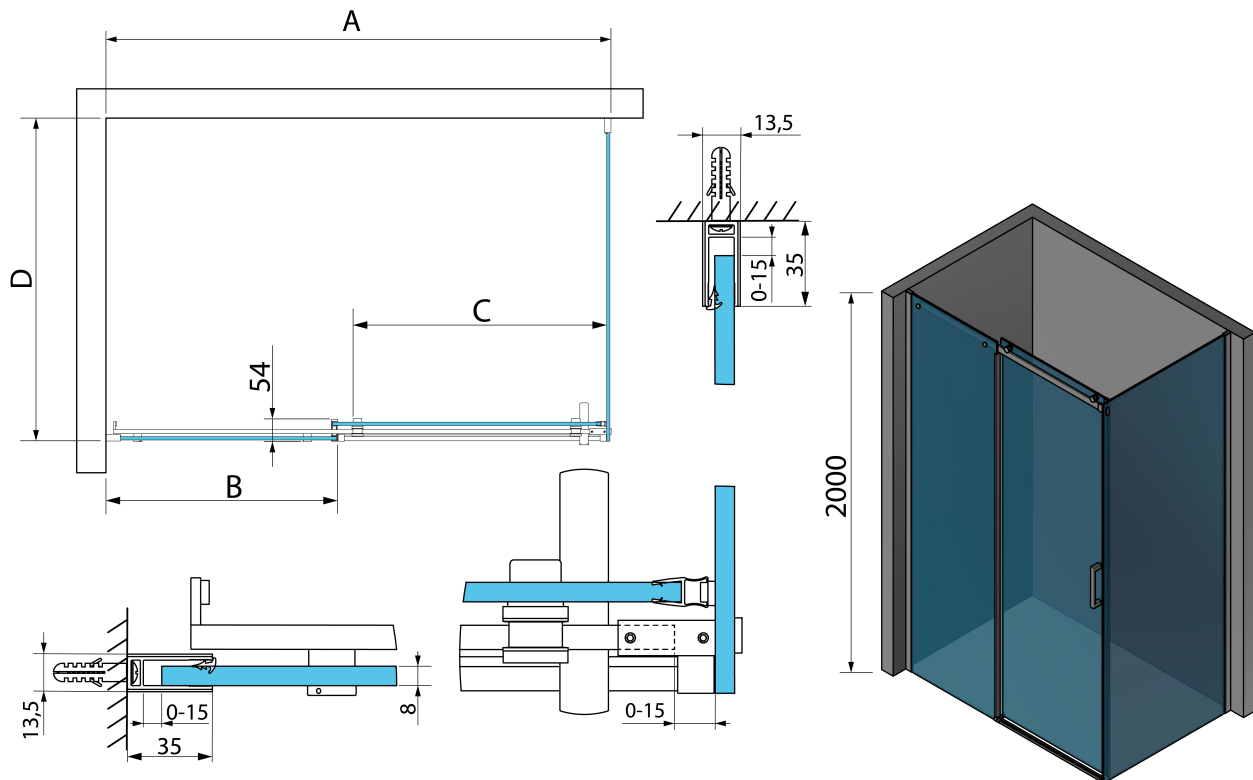

Hĺbka: 700 mm

Vlastnosti

Farba profilu: Chróm - Leštený hliník

Tvar: Obdĺžnikové zásteny

Typ otvárania: Posuvné

Smer otvárania: Univerzálne

Šírka vstupu: 596 mm

Typ výplne: Číre sklo

Úprava skla: Antidrop

Hrúbka skla: 8 mm

Vlastnosti: Bezrámové prevedenie

Hmotnosť / ks: 86.1 kg

Balenie: 3 ks

Záruka: 2 roky

THRON ROUND obdĺžnikový sprchový kút 1400x700mm, guľaté pojazdy

Technický list

MODEL	A	B	C	D
TL1070-500x	990-1020	458mm	396mm	680-695
TL1080-500x	990-1020	458mm	396mm	780-795
TL1090-500x	990-1020	458mm	396mm	880-895
TL1010-500x	990-1020	458mm	396mm	980-995
TL1170-500x	1090-1110	508mm	446mm	680-695
TL1180-500x	1090-1110	508mm	446mm	780-795
TL1190-500x	1090-1110	508mm	446mm	880-895
TL1110-500x	1090-1110	508mm	446mm	980-995
TL1270-500x	1190-1210	558mm	496mm	680-695
TL1280-500x	1190-1210	558mm	496mm	780-795
TL1290-500x	1190-1210	558mm	496mm	880-895
TL1210-500x	1190-1210	558mm	496mm	980-995
TL1370-500x	1290-1310	608mm	546mm	680-695
TL1380-500x	1290-1310	608mm	546mm	780-795

MODEL	A	B	C	D
TL1390-500x	1290-1310	608mm	546mm	880-895
TL1310-500x	1290-1310	608mm	546mm	980-995
TL1470-500x	1390-1410	658mm	596mm	680-695
TL1480-500x	1390-1410	658mm	596mm	780-795
TL1490-500x	1390-1410	658mm	596mm	880-895
TL1410-500x	1390-1410	658mm	596mm	980-995
TL1570-500x	1490-1510	708mm	646mm	680-695
TL1580-500x	1490-1510	708mm	646mm	780-795
TL1590-500x	1490-1510	708mm	646mm	880-895
TL1510-500x	1490-1510	708mm	646mm	980-995
TL1670-500x	1590-1610	808mm	646mm	680-695
TL1680-500x	1590-1610	808mm	646mm	780-795
TL1690-500x	1590-1610	808mm	646mm	880-895
TL1610-500x	1590-1610	808mm	646mm	980-995