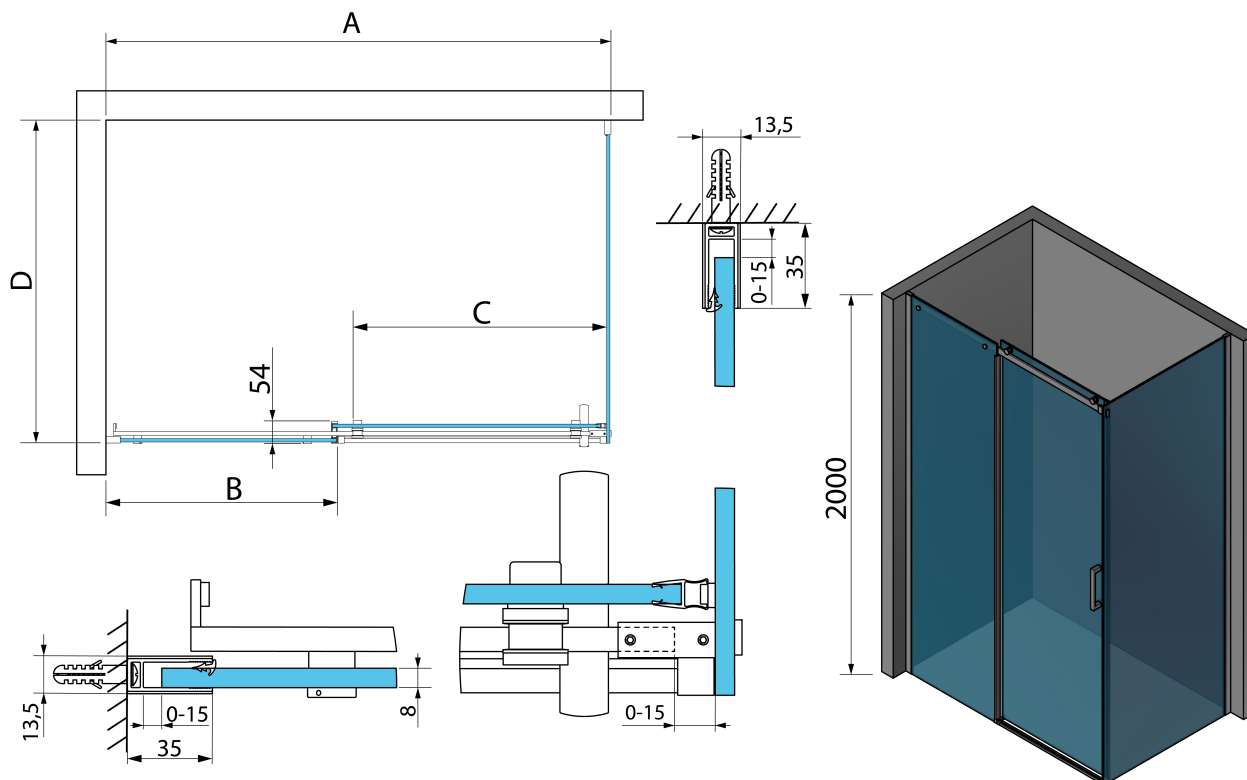

Hĺbka: 700 mm

Vlastnosti

Záruka: 2 roky

Hmotnosť / ks: 86.1 kg

Balenie: 3 ks

Farba profilu: Chróm

Tvar: Obdĺžnikové zásteny

Typ otvárania: Posuvné

Smer otvárania: Univerzálne

Šírka vstupu: 596 mm

Typ výplne: Číre sklo

Úprava skla: Antidrop

Hrúbka skla: 8 mm

Vlastnosti: Bezrámové prevedenie

3D model: ÁNO

THRON ROUND obdĺžnikový sprchový kút 1400x700mm, guľaté pojazdy

Technický list

MODEL	A	B	C	D
TL1070-500x	990-1020	458mm	396mm	680-695
TL1080-500x	990-1020	458mm	396mm	780-795
TL1090-500x	990-1020	458mm	396mm	880-895
TL1010-500x	990-1020	458mm	396mm	980-995
TL1170-500x	1090-1110	508mm	446mm	680-695
TL1180-500x	1090-1110	508mm	446mm	780-795
TL1190-500x	1090-1110	508mm	446mm	880-895
TL1110-500x	1090-1110	508mm	446mm	980-995
TL1270-500x	1190-1210	558mm	496mm	680-695
TL1280-500x	1190-1210	558mm	496mm	780-795
TL1290-500x	1190-1210	558mm	496mm	880-895
TL1210-500x	1190-1210	558mm	496mm	980-995
TL1370-500x	1290-1310	608mm	546mm	680-695
TL1380-500x	1290-1310	608mm	546mm	780-795

MODEL	A	B	C	D
TL1390-500x	1290-1310	608mm	546mm	880-895
TL1310-500x	1290-1310	608mm	546mm	980-995
TL1470-500x	1390-1410	658mm	596mm	680-695
TL1480-500x	1390-1410	658mm	596mm	780-795
TL1490-500x	1390-1410	658mm	596mm	880-895
TL1410-500x	1390-1410	658mm	596mm	980-995
TL1570-500x	1490-1510	708mm	646mm	680-695
TL1580-500x	1490-1510	708mm	646mm	780-795
TL1590-500x	1490-1510	708mm	646mm	880-895
TL1510-500x	1490-1510	708mm	646mm	980-995
TL1670-500x	1590-1610	808mm	646mm	680-695
TL1680-500x	1590-1610	808mm	646mm	780-795
TL1690-500x	1590-1610	808mm	646mm	880-895
TL1610-500x	1590-1610	808mm	646mm	980-995