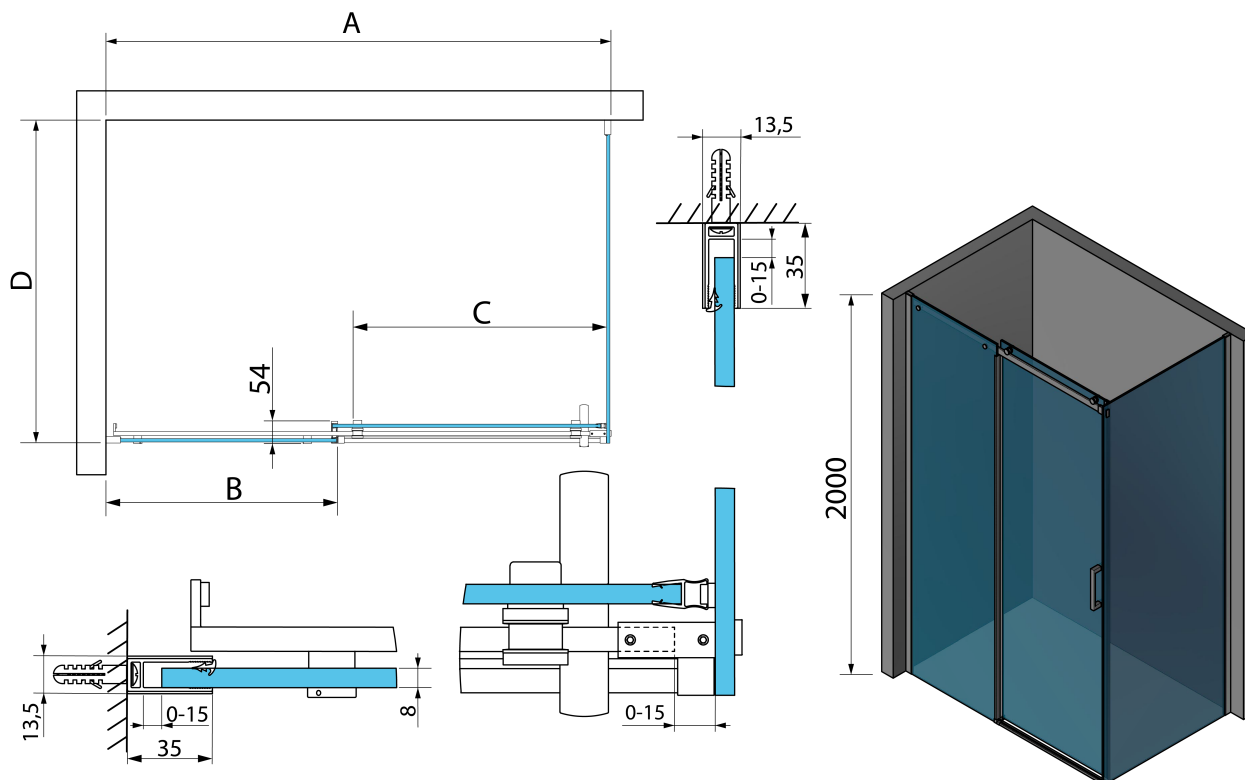

Hĺbka: 1000 mm

Vlastnosti

Farba profilu: Chróm - Leštený hliník

Tvar: Obdĺžnikové zásteny

Typ otvárania: Posuvné

Smer otvárania: Univerzálne

Šírka vstupu: 596 mm

Typ výplne: Číre sklo

Úprava skla: Antidrop

Hrúbka skla: 8 mm

Vlastnosti: Bezrámové prevedenie

Hmotnosť / ks: 98.1 kg

Balenie: 3 ks

Záruka: 2 roky

THRON ROUND obdĺžnikový sprchový kút 1400x1000mm, guľaté pojazdy

Technický list

MODEL	A	B	C	D
TL1070-500x	990-1020	458mm	396mm	680-695
TL1080-500x	990-1020	458mm	396mm	780-795
TL1090-500x	990-1020	458mm	396mm	880-895
TL1010-500x	990-1020	458mm	396mm	980-995
TL1170-500x	1090-1110	508mm	446mm	680-695
TL1180-500x	1090-1110	508mm	446mm	780-795
TL1190-500x	1090-1110	508mm	446mm	880-895
TL1110-500x	1090-1110	508mm	446mm	980-995
TL1270-500x	1190-1210	558mm	496mm	680-695
TL1280-500x	1190-1210	558mm	496mm	780-795
TL1290-500x	1190-1210	558mm	496mm	880-895
TL1210-500x	1190-1210	558mm	496mm	980-995
TL1370-500x	1290-1310	608mm	546mm	680-695
TL1380-500x	1290-1310	608mm	546mm	780-795

MODEL	A	B	C	D
TL1390-500x	1290-1310	608mm	546mm	880-895
TL1310-500x	1290-1310	608mm	546mm	980-995
TL1470-500x	1390-1410	658mm	596mm	680-695
TL1480-500x	1390-1410	658mm	596mm	780-795
TL1490-500x	1390-1410	658mm	596mm	880-895
TL1410-500x	1390-1410	658mm	596mm	980-995
TL1570-500x	1490-1510	708mm	646mm	680-695
TL1580-500x	1490-1510	708mm	646mm	780-795
TL1590-500x	1490-1510	708mm	646mm	880-895
TL1510-500x	1490-1510	708mm	646mm	980-995
TL1670-500x	1590-1610	808mm	646mm	680-695
TL1680-500x	1590-1610	808mm	646mm	780-795
TL1690-500x	1590-1610	808mm	646mm	880-895
TL1610-500x	1590-1610	808mm	646mm	980-995