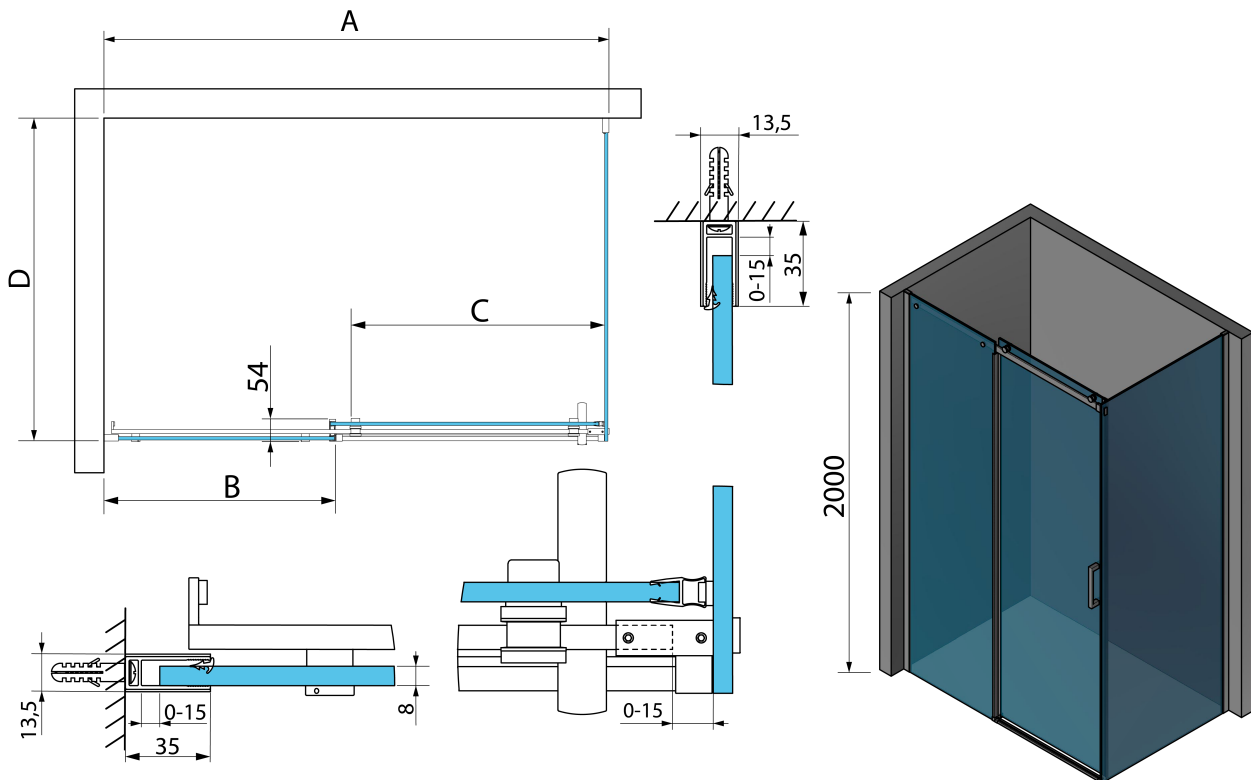

## Rozmery

Šírka: 1400 mm

Výška: 2000 mm

Hĺbka: 1000 mm

## Vlastnosti

Farba profilu: Chróm

Tvar: Obdĺžnikové zásteny

Typ otvárania: Posuvné

Smer otvárania: Univerzálne

Šírka vstupu: 596 mm

Typ výplne: Číre sklo

Úprava skla: Antidrop

## Technický list

MODEL	A	B	C	D
TL1070-500x	990-1020	458mm	396mm	680-695
TL1080-500x	990-1020	458mm	396mm	780-795
TL1090-500x	990-1020	458mm	396mm	880-895
TL1010-500x	990-1020	458mm	396mm	980-995
TL1170-500x	1090-1110	508mm	446mm	680-695
TL1180-500x	1090-1110	508mm	446mm	780-795
TL1190-500x	1090-1110	508mm	446mm	880-895
TL1110-500x	1090-1110	508mm	446mm	980-995
TL1270-500x	1190-1210	558mm	496mm	680-695
TL1280-500x	1190-1210	558mm	496mm	780-795
TL1290-500x	1190-1210	558mm	496mm	880-895
TL1210-500x	1190-1210	558mm	496mm	980-995
TL1370-500x	1290-1310	608mm	546mm	680-695
TL1380-500x	1290-1310	608mm	546mm	780-795

MODEL	A	B	C	D
TL1390-500x	1290-1310	608mm	546mm	880-895
TL1310-500x	1290-1310	608mm	546mm	980-995
TL1470-500x	1390-1410	658mm	596mm	680-695
TL1480-500x	1390-1410	658mm	596mm	780-795
TL1490-500x	1390-1410	658mm	596mm	880-895
TL1410-500x	1390-1410	658mm	596mm	980-995
TL1570-500x	1490-1510	708mm	646mm	680-695
TL1580-500x	1490-1510	708mm	646mm	780-795
TL1590-500x	1490-1510	708mm	646mm	880-895
TL1510-500x	1490-1510	708mm	646mm	980-995
TL1670-500x	1590-1610	808mm	646mm	680-695
TL1680-500x	1590-1610	808mm	646mm	780-795
TL1690-500x	1590-1610	808mm	646mm	880-895
TL1610-500x	1590-1610	808mm	646mm	980-995