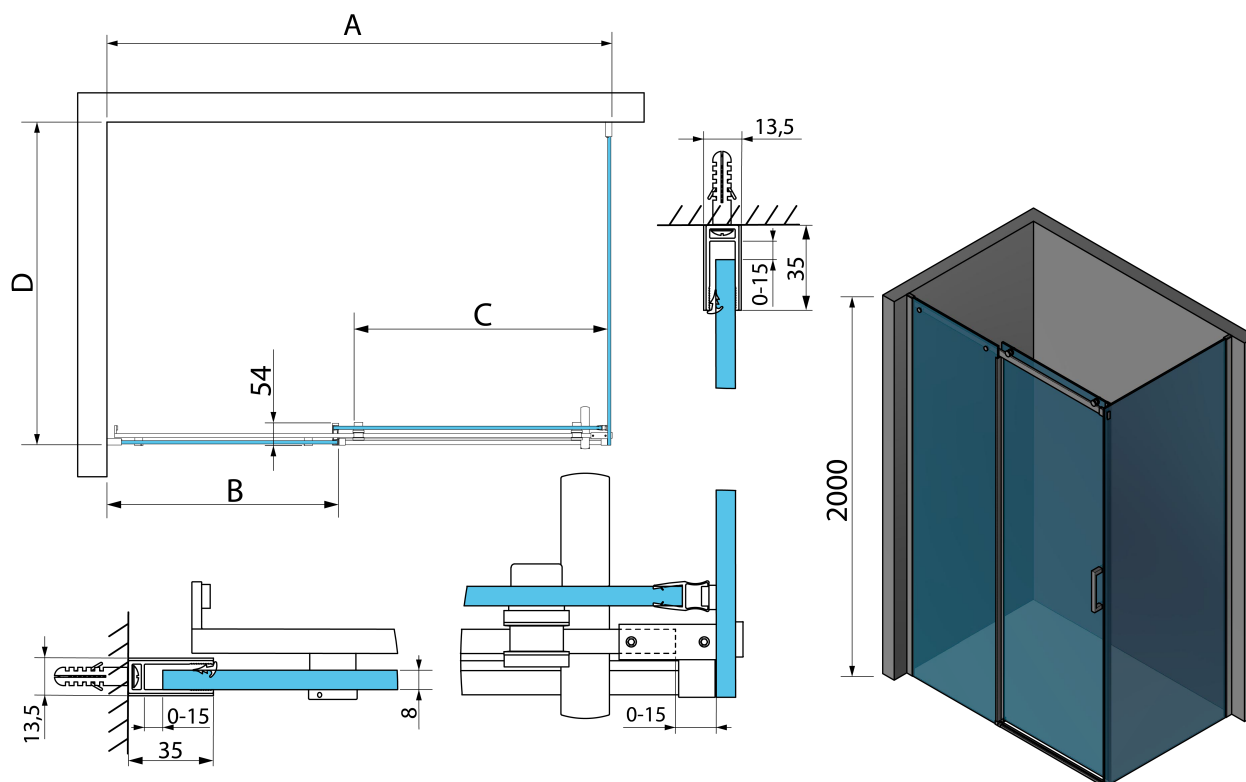

Hĺbka: 800 mm

Vlastnosti

Farba profilu: Chróm - Leštený hliník

Tvar: Obdĺžnikové zásteny

Typ otvárania: Posuvné

Smer otvárania: Univerzálne

Šírka vstupu: 546 mm

Typ výplne: Číre sklo

Úprava skla: Antidrop

Hrúbka skla: 8 mm

Vlastnosti: Bezrámové prevedenie

Hmotnosť / ks: 86.1 kg

Balenie: 3 ks

Záruka: 2 roky

THRON ROUND obdĺžnikový sprchový kút 1300x800mm, guľaté pojazdy

Technický list

MODEL	A	B	C	D
TL1070-500x	990-1020	458mm	396mm	680-695
TL1080-500x	990-1020	458mm	396mm	780-795
TL1090-500x	990-1020	458mm	396mm	880-895
TL1010-500x	990-1020	458mm	396mm	980-995
TL1170-500x	1090-1110	508mm	446mm	680-695
TL1180-500x	1090-1110	508mm	446mm	780-795
TL1190-500x	1090-1110	508mm	446mm	880-895
TL1110-500x	1090-1110	508mm	446mm	980-995
TL1270-500x	1190-1210	558mm	496mm	680-695
TL1280-500x	1190-1210	558mm	496mm	780-795
TL1290-500x	1190-1210	558mm	496mm	880-895
TL1210-500x	1190-1210	558mm	496mm	980-995
TL1370-500x	1290-1310	608mm	546mm	680-695
TL1380-500x	1290-1310	608mm	546mm	780-795

MODEL	A	B	C	D
TL1390-500x	1290-1310	608mm	546mm	880-895
TL1310-500x	1290-1310	608mm	546mm	980-995
TL1470-500x	1390-1410	658mm	596mm	680-695
TL1480-500x	1390-1410	658mm	596mm	780-795
TL1490-500x	1390-1410	658mm	596mm	880-895
TL1410-500x	1390-1410	658mm	596mm	980-995
TL1570-500x	1490-1510	708mm	646mm	680-695
TL1580-500x	1490-1510	708mm	646mm	780-795
TL1590-500x	1490-1510	708mm	646mm	880-895
TL1510-500x	1490-1510	708mm	646mm	980-995
TL1670-500x	1590-1610	808mm	646mm	680-695
TL1680-500x	1590-1610	808mm	646mm	780-795
TL1690-500x	1590-1610	808mm	646mm	880-895
TL1610-500x	1590-1610	808mm	646mm	980-995