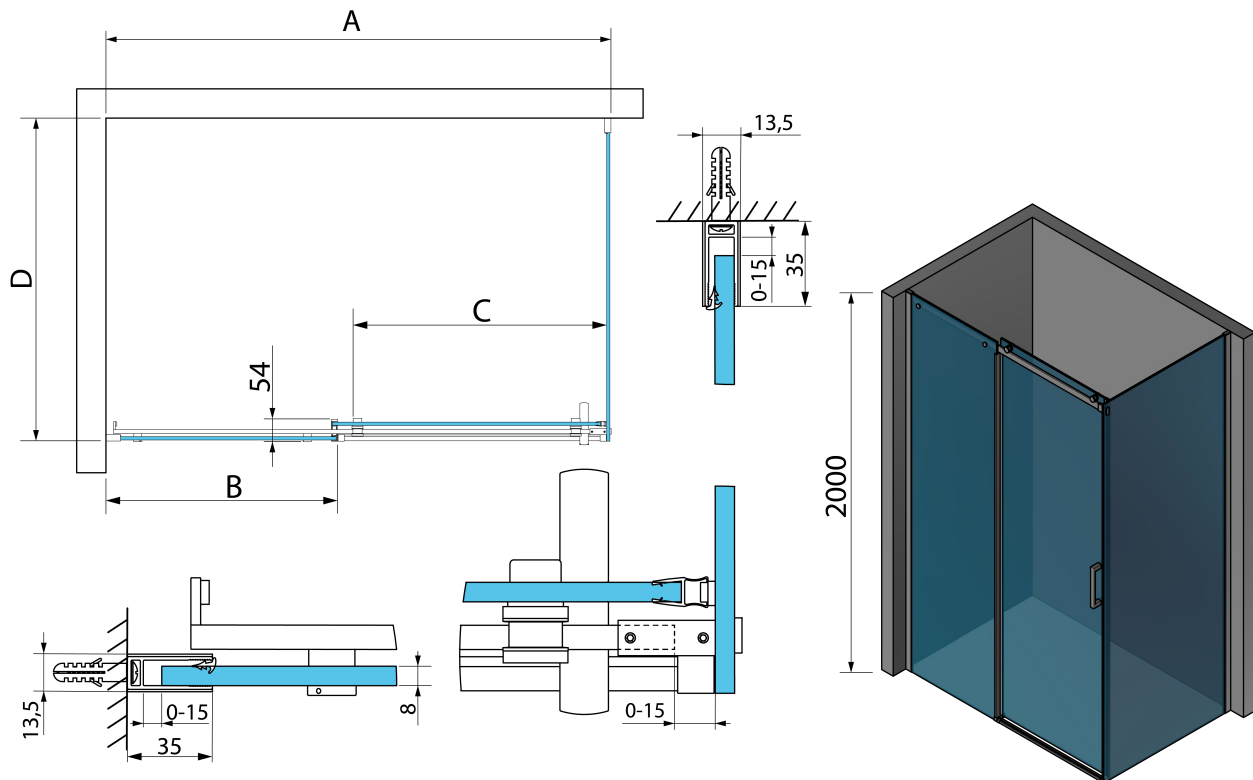

Hĺbka: 700 mm

Vlastnosti

Farba profilu: Chróm - Leštený hliník

Tvar: Obdĺžnikové zásteny

Typ otvárania: Posuvné

Smer otvárania: Univerzálne

Šírka vstupu: 546 mm

Typ výplne: Číre sklo

Úprava skla: Antidrop

Hrúbka skla: 8 mm

Vlastnosti: Bezrámové prevedenie

Hmotnosť / ks: 82.1 kg

Balenie: 3 ks

Záruka: 2 roky

THRON ROUND obdĺžnikový sprchový kút 1300x700mm, guľaté pojazdy

Technický list

MODEL	A	B	C	D
TL1070-500x	990-1020	458mm	396mm	680-695
TL1080-500x	990-1020	458mm	396mm	780-795
TL1090-500x	990-1020	458mm	396mm	880-895
TL1010-500x	990-1020	458mm	396mm	980-995
TL1170-500x	1090-1110	508mm	446mm	680-695
TL1180-500x	1090-1110	508mm	446mm	780-795
TL1190-500x	1090-1110	508mm	446mm	880-895
TL1110-500x	1090-1110	508mm	446mm	980-995
TL1270-500x	1190-1210	558mm	496mm	680-695
TL1280-500x	1190-1210	558mm	496mm	780-795
TL1290-500x	1190-1210	558mm	496mm	880-895
TL1210-500x	1190-1210	558mm	496mm	980-995
TL1370-500x	1290-1310	608mm	546mm	680-695
TL1380-500x	1290-1310	608mm	546mm	780-795

MODEL	A	B	C	D
TL1390-500x	1290-1310	608mm	546mm	880-895
TL1310-500x	1290-1310	608mm	546mm	980-995
TL1470-500x	1390-1410	658mm	596mm	680-695
TL1480-500x	1390-1410	658mm	596mm	780-795
TL1490-500x	1390-1410	658mm	596mm	880-895
TL1410-500x	1390-1410	658mm	596mm	980-995
TL1570-500x	1490-1510	708mm	646mm	680-695
TL1580-500x	1490-1510	708mm	646mm	780-795
TL1590-500x	1490-1510	708mm	646mm	880-895
TL1510-500x	1490-1510	708mm	646mm	980-995
TL1670-500x	1590-1610	808mm	646mm	680-695
TL1680-500x	1590-1610	808mm	646mm	780-795
TL1690-500x	1590-1610	808mm	646mm	880-895
TL1610-500x	1590-1610	808mm	646mm	980-995