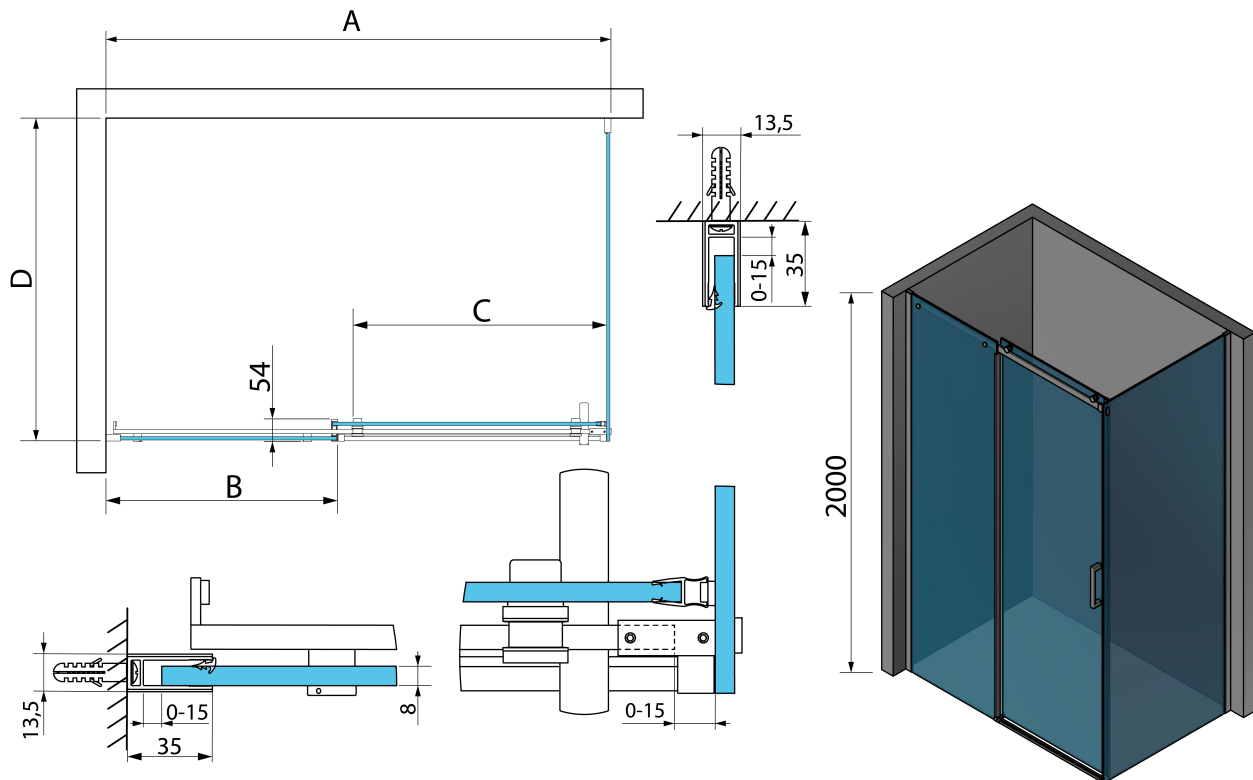

## Rozmery

Šírka: 1300 mm

Výška: 2000 mm

Hĺbka: 700 mm

## Vlastnosti

Farba profilu: Chróm - Leštený hliník

Tvar: Obdĺžnikové zásteny

Typ otvárania: Posuvné

Smer otvárania: Univerzálne

Šírka vstupu: 546 mm

Typ výplne: Číre sklo

Úprava skla: Antidrop

# THRON ROUND obdĺžnikový sprchový kút 1300x700mm, guľaté pojazdy

## Technický list

MODEL	A	B	C	D
TL1070-500x	990-1020	458mm	396mm	680-695
TL1080-500x	990-1020	458mm	396mm	780-795
TL1090-500x	990-1020	458mm	396mm	880-895
TL1010-500x	990-1020	458mm	396mm	980-995
TL1170-500x	1090-1110	508mm	446mm	680-695
TL1180-500x	1090-1110	508mm	446mm	780-795
TL1190-500x	1090-1110	508mm	446mm	880-895
TL1110-500x	1090-1110	508mm	446mm	980-995
TL1270-500x	1190-1210	558mm	496mm	680-695
TL1280-500x	1190-1210	558mm	496mm	780-795
TL1290-500x	1190-1210	558mm	496mm	880-895
TL1210-500x	1190-1210	558mm	496mm	980-995
TL1370-500x	1290-1310	608mm	546mm	680-695
TL1380-500x	1290-1310	608mm	546mm	780-795