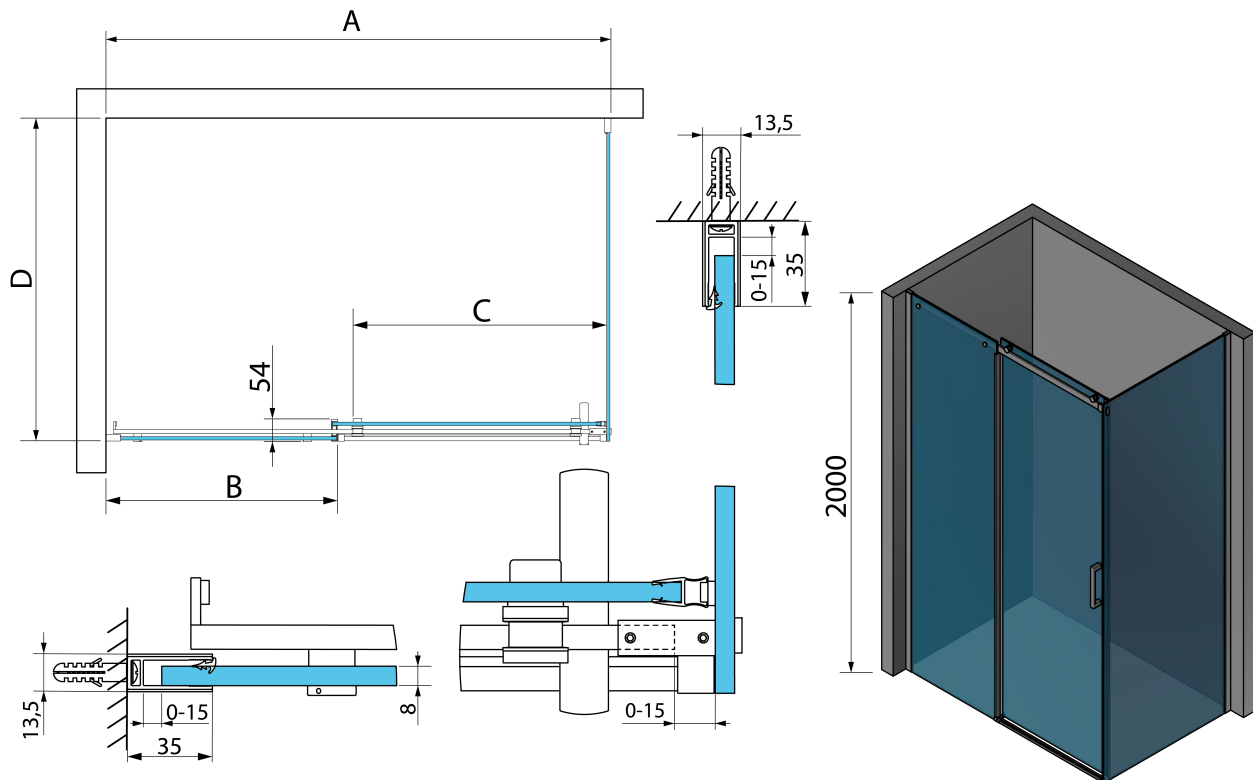

Hĺbka: 700 mm

Vlastnosti

Záruka: 2 roky

Hmotnosť / ks: 82.1 kg

Balenie: 3 ks

Farba profilu: Chróm

Tvar: Obdĺžnikové zásteny

Typ otvárania: Posuvné

Smer otvárania: Univerzálne

Šírka vstupu: 546 mm

Typ výplne: Číre sklo

Úprava skla: Antidrop

Hrúbka skla: 8 mm

Vlastnosti: Bezrámové prevedenie

3D model: ÁNO

THRON ROUND obdĺžnikový sprchový kút 1300x700mm, guľaté pojazdy

Technický list

MODEL	A	B	C	D
TL1070-500x	990-1020	458mm	396mm	680-695
TL1080-500x	990-1020	458mm	396mm	780-795
TL1090-500x	990-1020	458mm	396mm	880-895
TL1010-500x	990-1020	458mm	396mm	980-995
TL1170-500x	1090-1110	508mm	446mm	680-695
TL1180-500x	1090-1110	508mm	446mm	780-795
TL1190-500x	1090-1110	508mm	446mm	880-895
TL1110-500x	1090-1110	508mm	446mm	980-995
TL1270-500x	1190-1210	558mm	496mm	680-695
TL1280-500x	1190-1210	558mm	496mm	780-795
TL1290-500x	1190-1210	558mm	496mm	880-895
TL1210-500x	1190-1210	558mm	496mm	980-995
TL1370-500x	1290-1310	608mm	546mm	680-695
TL1380-500x	1290-1310	608mm	546mm	780-795

MODEL	A	B	C	D
TL1390-500x	1290-1310	608mm	546mm	880-895
TL1310-500x	1290-1310	608mm	546mm	980-995
TL1470-500x	1390-1410	658mm	596mm	680-695
TL1480-500x	1390-1410	658mm	596mm	780-795
TL1490-500x	1390-1410	658mm	596mm	880-895
TL1410-500x	1390-1410	658mm	596mm	980-995
TL1570-500x	1490-1510	708mm	646mm	680-695
TL1580-500x	1490-1510	708mm	646mm	780-795
TL1590-500x	1490-1510	708mm	646mm	880-895
TL1510-500x	1490-1510	708mm	646mm	980-995
TL1670-500x	1590-1610	808mm	646mm	680-695
TL1680-500x	1590-1610	808mm	646mm	780-795
TL1690-500x	1590-1610	808mm	646mm	880-895
TL1610-500x	1590-1610	808mm	646mm	980-995