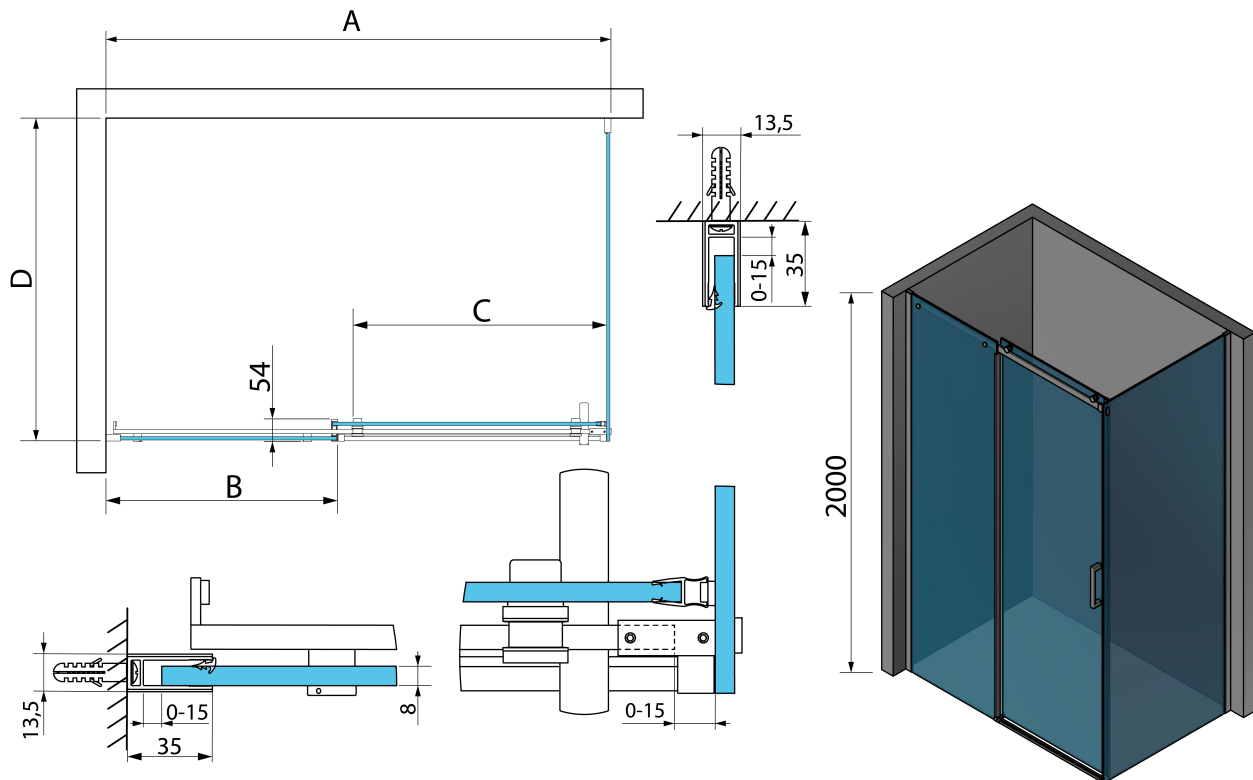

## Rozmery

Šírka: 1300 mm

Výška: 2000 mm

Hĺbka: 1000 mm

## Vlastnosti

Farba profilu: Chróm - Leštený hliník

Tvar: Obdĺžnikové zásteny

Typ otvárania: Posuvné

Smer otvárania: Univerzálne

Šírka vstupu: 546 mm

Typ výplne: Číre sklo

Úprava skla: Antidrop

# THRON ROUND obdĺžnikový sprchový kút 1300x1000mm, guľaté pojazdy

## Technický list

MODEL	A	B	C	D
TL1070-500x	990-1020	458mm	396mm	680-695
TL1080-500x	990-1020	458mm	396mm	780-795
TL1090-500x	990-1020	458mm	396mm	880-895
TL1010-500x	990-1020	458mm	396mm	980-995
TL1170-500x	1090-1110	508mm	446mm	680-695
TL1180-500x	1090-1110	508mm	446mm	780-795
TL1190-500x	1090-1110	508mm	446mm	880-895
TL1110-500x	1090-1110	508mm	446mm	980-995
TL1270-500x	1190-1210	558mm	496mm	680-695
TL1280-500x	1190-1210	558mm	496mm	780-795
TL1290-500x	1190-1210	558mm	496mm	880-895
TL1210-500x	1190-1210	558mm	496mm	980-995
TL1370-500x	1290-1310	608mm	546mm	680-695
TL1380-500x	1290-1310	608mm	546mm	780-795