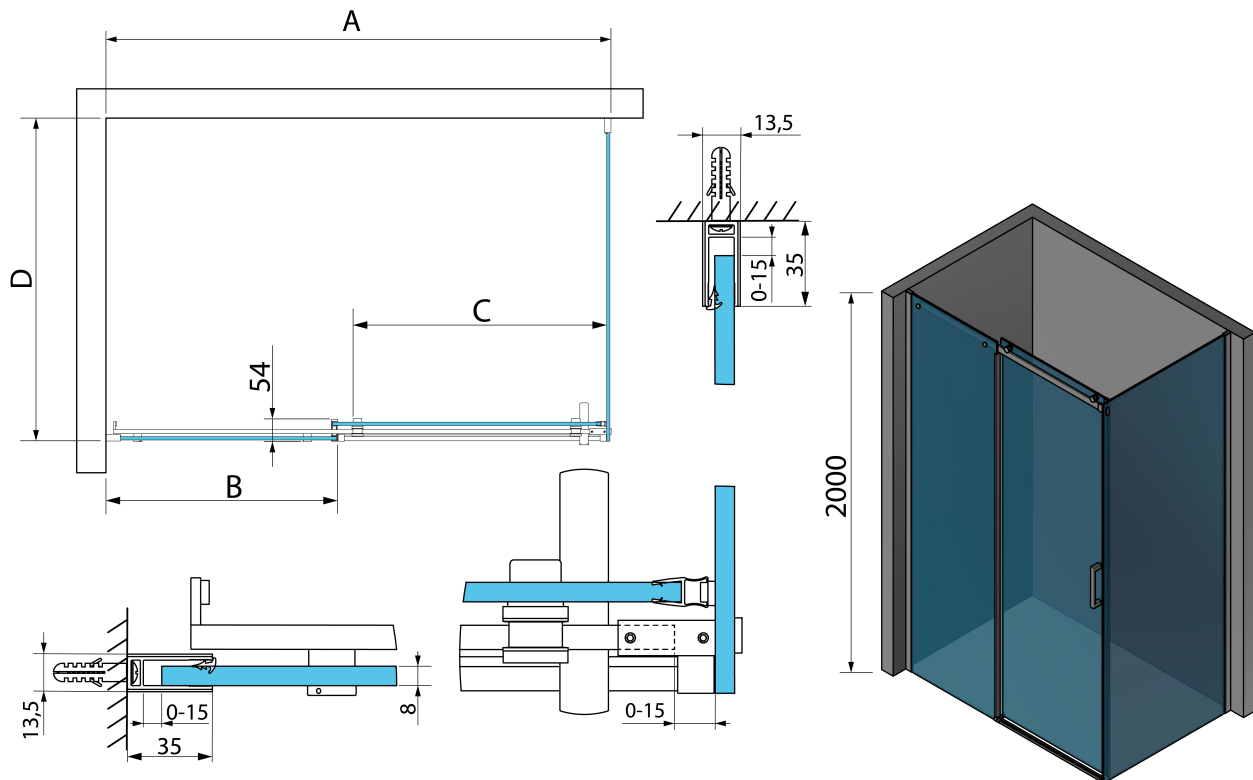

Hĺbka: 1000 mm

Vlastnosti

Farba profilu: Chróm - Leštený hliník

Tvar: Obdĺžnikové zásteny

Typ otvárania: Posuvné

Smer otvárania: Univerzálne

Šírka vstupu: 546 mm

Typ výplne: Číre sklo

Úprava skla: Antidrop

Hrúbka skla: 8 mm

Vlastnosti: Bezrámové prevedenie

Hmotnosť / ks: 94.1 kg

Balenie: 3 ks

Záruka: 2 roky

THRON ROUND obdĺžnikový sprchový kút 1300x1000mm, guľaté pojazdy

Technický list

MODEL	A	B	C	D
TL1070-500x	990-1020	458mm	396mm	680-695
TL1080-500x	990-1020	458mm	396mm	780-795
TL1090-500x	990-1020	458mm	396mm	880-895
TL1010-500x	990-1020	458mm	396mm	980-995
TL1170-500x	1090-1110	508mm	446mm	680-695
TL1180-500x	1090-1110	508mm	446mm	780-795
TL1190-500x	1090-1110	508mm	446mm	880-895
TL1110-500x	1090-1110	508mm	446mm	980-995
TL1270-500x	1190-1210	558mm	496mm	680-695
TL1280-500x	1190-1210	558mm	496mm	780-795
TL1290-500x	1190-1210	558mm	496mm	880-895
TL1210-500x	1190-1210	558mm	496mm	980-995
TL1370-500x	1290-1310	608mm	546mm	680-695
TL1380-500x	1290-1310	608mm	546mm	780-795

MODEL	A	B	C	D
TL1390-500x	1290-1310	608mm	546mm	880-895
TL1310-500x	1290-1310	608mm	546mm	980-995
TL1470-500x	1390-1410	658mm	596mm	680-695
TL1480-500x	1390-1410	658mm	596mm	780-795
TL1490-500x	1390-1410	658mm	596mm	880-895
TL1410-500x	1390-1410	658mm	596mm	980-995
TL1570-500x	1490-1510	708mm	646mm	680-695
TL1580-500x	1490-1510	708mm	646mm	780-795
TL1590-500x	1490-1510	708mm	646mm	880-895
TL1510-500x	1490-1510	708mm	646mm	980-995
TL1670-500x	1590-1610	808mm	646mm	680-695
TL1680-500x	1590-1610	808mm	646mm	780-795
TL1690-500x	1590-1610	808mm	646mm	880-895
TL1610-500x	1590-1610	808mm	646mm	980-995