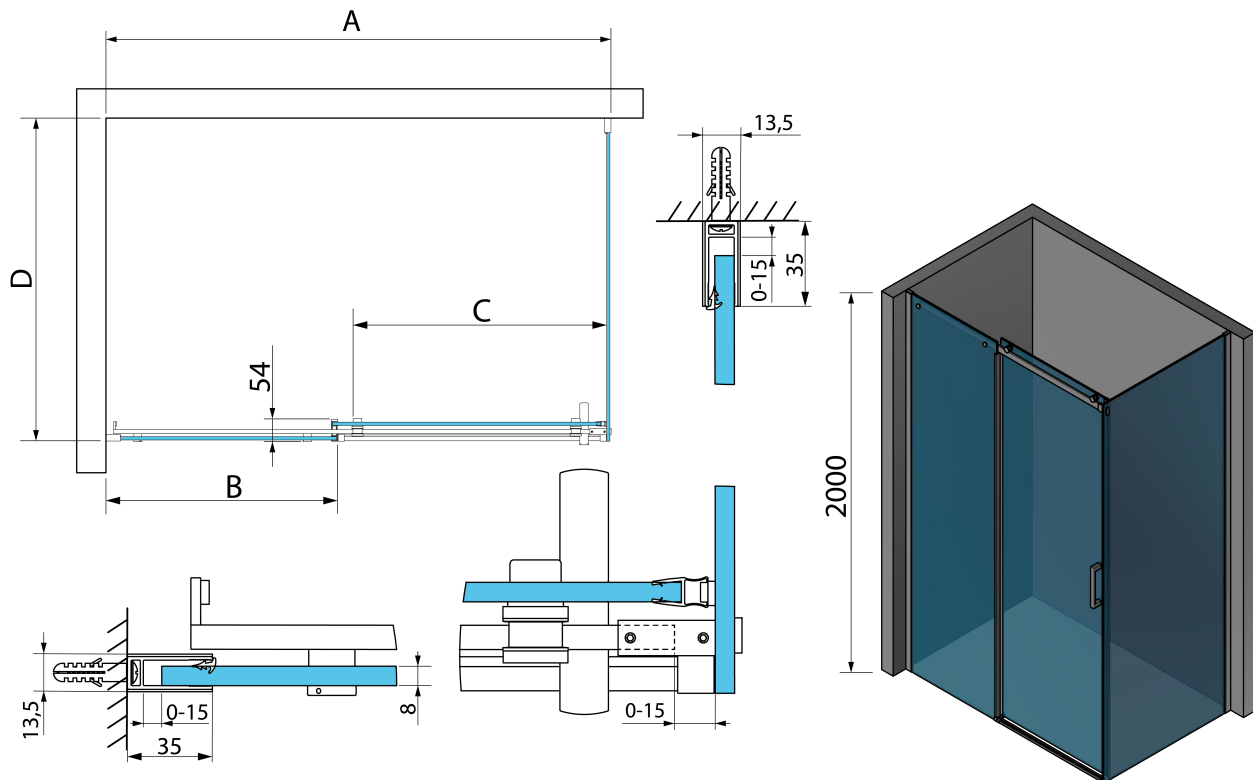

Hĺbka: 1000 mm

Vlastnosti

Farba profilu: Chróm

Tvar: Obdĺžnikové zásteny

Typ otvárania: Posuvné

Smer otvárania: Univerzálne

Šírka vstupu: 546 mm

Typ výplne: Číre sklo

Úprava skla: Antidrop

Hrúbka skla: 8 mm

Vlastnosti: Bezrámové prevedenie

Hmotnosť / ks: 94.1 kg

Balenie: 3 ks

Záruka: 2 roky

THRON ROUND obdĺžnikový sprchový kút 1300x1000mm, guľaté pojazdy

Technický list

MODEL	A	B	C	D
TL1070-500x	990-1020	458mm	396mm	680-695
TL1080-500x	990-1020	458mm	396mm	780-795
TL1090-500x	990-1020	458mm	396mm	880-895
TL1010-500x	990-1020	458mm	396mm	980-995
TL1170-500x	1090-1110	508mm	446mm	680-695
TL1180-500x	1090-1110	508mm	446mm	780-795
TL1190-500x	1090-1110	508mm	446mm	880-895
TL1110-500x	1090-1110	508mm	446mm	980-995
TL1270-500x	1190-1210	558mm	496mm	680-695
TL1280-500x	1190-1210	558mm	496mm	780-795
TL1290-500x	1190-1210	558mm	496mm	880-895
TL1210-500x	1190-1210	558mm	496mm	980-995
TL1370-500x	1290-1310	608mm	546mm	680-695
TL1380-500x	1290-1310	608mm	546mm	780-795

MODEL	A	B	C	D
TL1390-500x	1290-1310	608mm	546mm	880-895
TL1310-500x	1290-1310	608mm	546mm	980-995
TL1470-500x	1390-1410	658mm	596mm	680-695
TL1480-500x	1390-1410	658mm	596mm	780-795
TL1490-500x	1390-1410	658mm	596mm	880-895
TL1410-500x	1390-1410	658mm	596mm	980-995
TL1570-500x	1490-1510	708mm	646mm	680-695
TL1580-500x	1490-1510	708mm	646mm	780-795
TL1590-500x	1490-1510	708mm	646mm	880-895
TL1510-500x	1490-1510	708mm	646mm	980-995
TL1670-500x	1590-1610	808mm	646mm	680-695
TL1680-500x	1590-1610	808mm	646mm	780-795
TL1690-500x	1590-1610	808mm	646mm	880-895
TL1610-500x	1590-1610	808mm	646mm	980-995