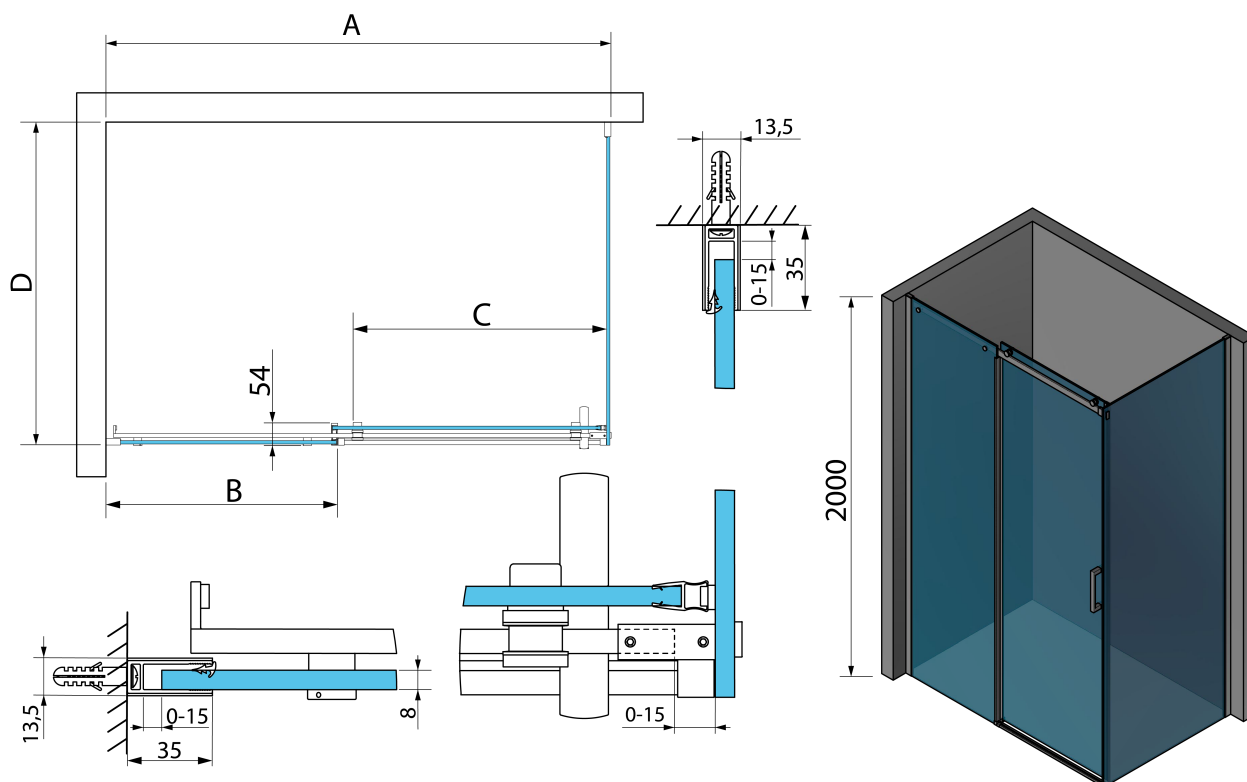

Hĺbka: 900 mm

Vlastnosti

Farba profilu: Chróm - Leštený hliník

Tvar: Obdĺžnikové zásteny

Typ otvárania: Posuvné

Smer otvárania: Univerzálne

Šírka vstupu: 496 mm

Typ výplne: Číre sklo

Úprava skla: Antidrop

Hrúbka skla: 8 mm

Vlastnosti: Bezrámové prevedenie

Hmotnosť / ks: 86.1 kg

Balenie: 3 ks

Záruka: 2 roky

THRON ROUND obdĺžnikový sprchový kút 1200x900mm, guľaté pojazdy

Technický list

MODEL	A	B	C	D
TL1070-500x	990-1020	458mm	396mm	680-695
TL1080-500x	990-1020	458mm	396mm	780-795
TL1090-500x	990-1020	458mm	396mm	880-895
TL1010-500x	990-1020	458mm	396mm	980-995
TL1170-500x	1090-1110	508mm	446mm	680-695
TL1180-500x	1090-1110	508mm	446mm	780-795
TL1190-500x	1090-1110	508mm	446mm	880-895
TL1110-500x	1090-1110	508mm	446mm	980-995
TL1270-500x	1190-1210	558mm	496mm	680-695
TL1280-500x	1190-1210	558mm	496mm	780-795
TL1290-500x	1190-1210	558mm	496mm	880-895
TL1210-500x	1190-1210	558mm	496mm	980-995
TL1370-500x	1290-1310	608mm	546mm	680-695
TL1380-500x	1290-1310	608mm	546mm	780-795

MODEL	A	B	C	D
TL1390-500x	1290-1310	608mm	546mm	880-895
TL1310-500x	1290-1310	608mm	546mm	980-995
TL1470-500x	1390-1410	658mm	596mm	680-695
TL1480-500x	1390-1410	658mm	596mm	780-795
TL1490-500x	1390-1410	658mm	596mm	880-895
TL1410-500x	1390-1410	658mm	596mm	980-995
TL1570-500x	1490-1510	708mm	646mm	680-695
TL1580-500x	1490-1510	708mm	646mm	780-795
TL1590-500x	1490-1510	708mm	646mm	880-895
TL1510-500x	1490-1510	708mm	646mm	980-995
TL1670-500x	1590-1610	808mm	646mm	680-695
TL1680-500x	1590-1610	808mm	646mm	780-795
TL1690-500x	1590-1610	808mm	646mm	880-895
TL1610-500x	1590-1610	808mm	646mm	980-995