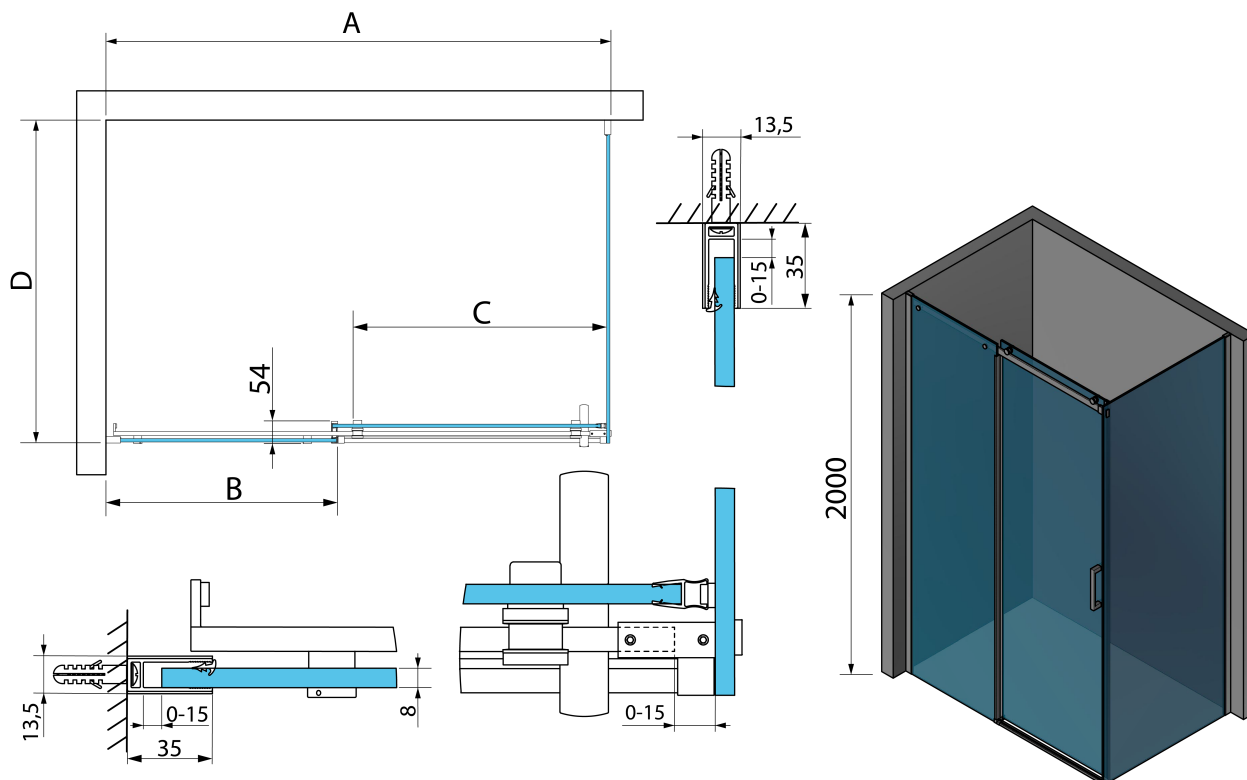

Hĺbka: 900 mm

Vlastnosti

Farba profilu: Chróm - Leštený hliník

Tvar: Obdĺžnikové zásteny

Typ otvárania: Posuvné

Smer otvárania: Univerzálne

Šírka vstupu: 496 mm

Typ výplne: Číre sklo

Úprava skla: Antidrop

Hrúbka skla: 8 mm

Vlastnosti: Bezrámové prevedenie

Hmotnosť / ks: 86.1 kg

Balenie: 3 ks

Záruka: 2 roky

THRON ROUND obdĺžnikový sprchový kút 1200x900mm, guľaté pojazdy

Technický list

MODEL	A	B	C	D
TL1070-500x	990-1020	458mm	396mm	680-695
TL1080-500x	990-1020	458mm	396mm	780-795
TL1090-500x	990-1020	458mm	396mm	880-895
TL1010-500x	990-1020	458mm	396mm	980-995
TL1170-500x	1090-1110	508mm	446mm	680-695
TL1180-500x	1090-1110	508mm	446mm	780-795
TL1190-500x	1090-1110	508mm	446mm	880-895
TL1110-500x	1090-1110	508mm	446mm	980-995
TL1270-500x	1190-1210	558mm	496mm	680-695
TL1280-500x	1190-1210	558mm	496mm	780-795
TL1290-500x	1190-1210	558mm	496mm	880-895
TL1210-500x	1190-1210	558mm	496mm	980-995
TL1370-500x	1290-1310	608mm	546mm	680-695
TL1380-500x	1290-1310	608mm	546mm	780-795

MODEL	A	B	C	D
TL1390-500x	1290-1310	608mm	546mm	880-895
TL1310-500x	1290-1310	608mm	546mm	980-995
TL1470-500x	1390-1410	658mm	596mm	680-695
TL1480-500x	1390-1410	658mm	596mm	780-795
TL1490-500x	1390-1410	658mm	596mm	880-895
TL1410-500x	1390-1410	658mm	596mm	980-995
TL1570-500x	1490-1510	708mm	646mm	680-695
TL1580-500x	1490-1510	708mm	646mm	780-795
TL1590-500x	1490-1510	708mm	646mm	880-895
TL1510-500x	1490-1510	708mm	646mm	980-995
TL1670-500x	1590-1610	808mm	646mm	680-695
TL1680-500x	1590-1610	808mm	646mm	780-795
TL1690-500x	1590-1610	808mm	646mm	880-895
TL1610-500x	1590-1610	808mm	646mm	980-995