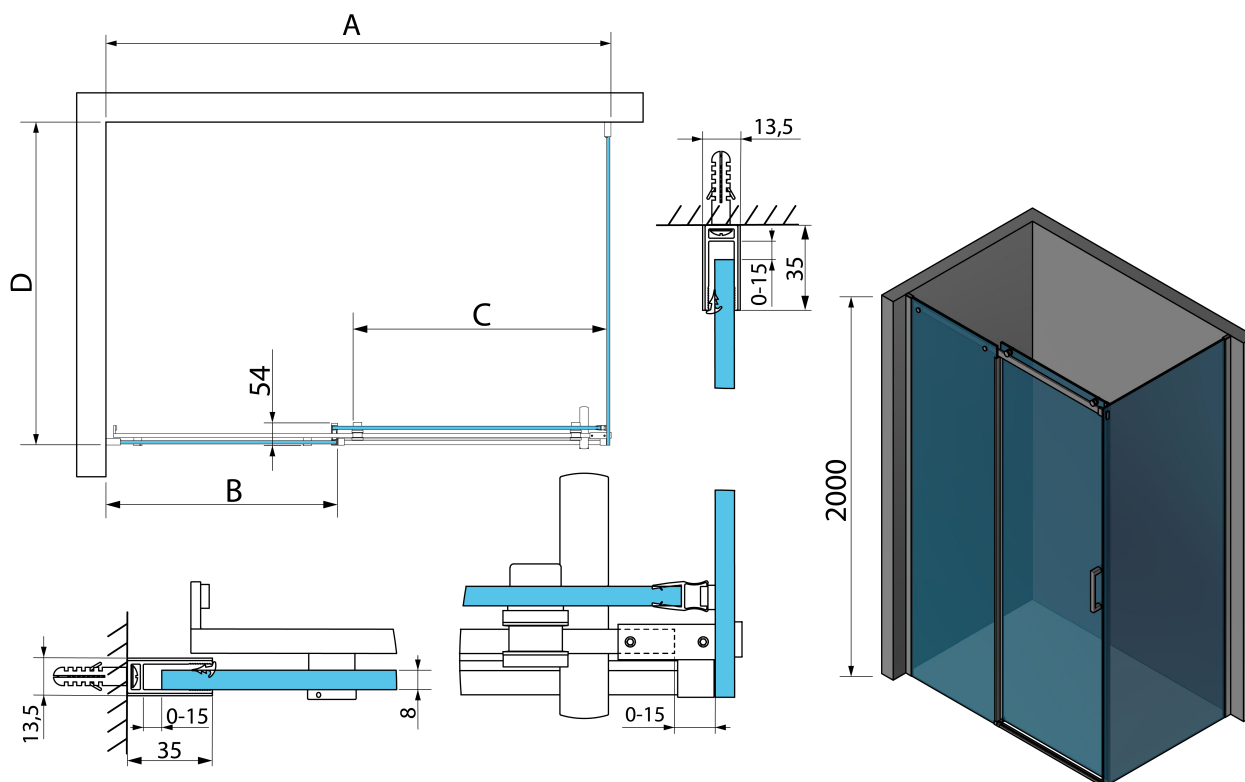

THRON ROUND obdĺžnikový sprchový kút 1200x800mm, guľaté pojazdy

Objednací kód: TL1280-5005

Základné informácie

Značka: Polysan

Séria: THRON

Rozmery

Šírka: 1200 mm

Výška: 2000 mm

Hĺbka: 800 mm

Vlastnosti

Farba profilu: Chróm - Leštený hliník

Tvar: Obdĺžnikové zásteny

Typ otvárania: Posuvné

Smer otvárania: Univerzálne

Šírka vstupu: 496 mm

Typ výplne: Číre sklo

Úprava skla: Antidrop

Hrúbka skla: 8 mm

Vlastnosti: Bezrámové prevedenie

Hmotnosť / ks: 82.1 kg

Balenie: 3 ks

Záruka: 2 roky

THRON ROUND obdĺžnikový sprchový kút 1200x800mm, guľaté pojazdy

Technický list

MODEL	A	B	C	D
TL1070-500x	990-1020	458mm	396mm	680-695
TL1080-500x	990-1020	458mm	396mm	780-795
TL1090-500x	990-1020	458mm	396mm	880-895
TL1010-500x	990-1020	458mm	396mm	980-995
TL1170-500x	1090-1110	508mm	446mm	680-695
TL1180-500x	1090-1110	508mm	446mm	780-795
TL1190-500x	1090-1110	508mm	446mm	880-895
TL1110-500x	1090-1110	508mm	446mm	980-995
TL1270-500x	1190-1210	558mm	496mm	680-695
TL1280-500x	1190-1210	558mm	496mm	780-795
TL1290-500x	1190-1210	558mm	496mm	880-895
TL1210-500x	1190-1210	558mm	496mm	980-995
TL1370-500x	1290-1310	608mm	546mm	680-695
TL1380-500x	1290-1310	608mm	546mm	780-795