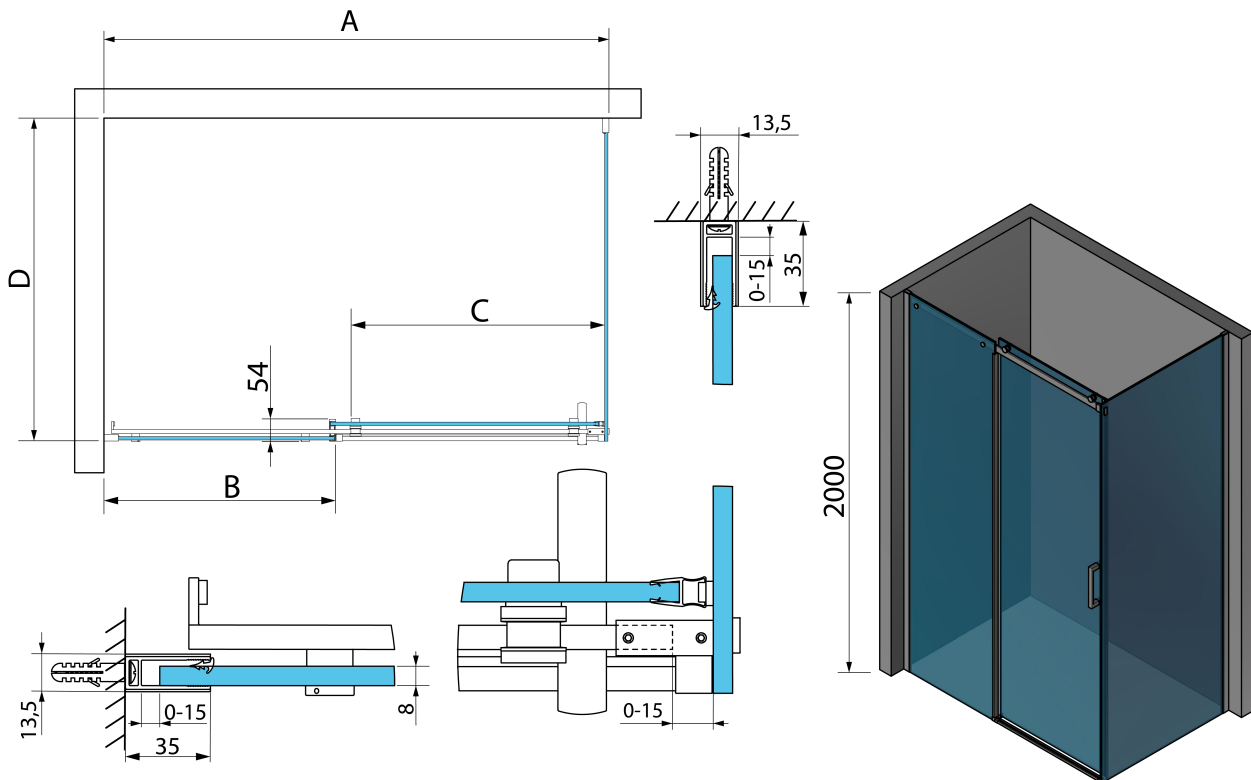

THRON ROUND obdĺžnikový sprchový kút 1200x800mm, guľaté pojazdy

Objednací kód: TL1280-5005

Základné informácie

Značka: Polysan

Séria: THRON

Rozmery

Šírka: 1200 mm

Výška: 2000 mm

Hĺbka: 800 mm

Vlastnosti

Farba profilu: Chróm - Leštený hliník

Tvar: Obdĺžnikové zásteny

Typ otvárania: Posuvné

Smer otvárania: Univerzálne

Šírka vstupu: 496 mm

Typ výplne: Číre sklo

Úprava skla: Antidrop

Hrúbka skla: 8 mm

Vlastnosti: Bezrámové prevedenie

Hmotnosť / ks: 82.1 kg

Balenie: 3 ks

Záruka: 2 roky

THRON ROUND obdĺžnikový sprchový kút 1200x800mm, guľaté pojazdy

Technický list

MODEL	A	B	C	D
TL1070-500x	990-1020	458mm	396mm	680-695
TL1080-500x	990-1020	458mm	396mm	780-795
TL1090-500x	990-1020	458mm	396mm	880-895
TL1010-500x	990-1020	458mm	396mm	980-995
TL1170-500x	1090-1110	508mm	446mm	680-695
TL1180-500x	1090-1110	508mm	446mm	780-795
TL1190-500x	1090-1110	508mm	446mm	880-895
TL1110-500x	1090-1110	508mm	446mm	980-995
TL1270-500x	1190-1210	558mm	496mm	680-695
TL1280-500x	1190-1210	558mm	496mm	780-795
TL1290-500x	1190-1210	558mm	496mm	880-895
TL1210-500x	1190-1210	558mm	496mm	980-995
TL1370-500x	1290-1310	608mm	546mm	680-695
TL1380-500x	1290-1310	608mm	546mm	780-795