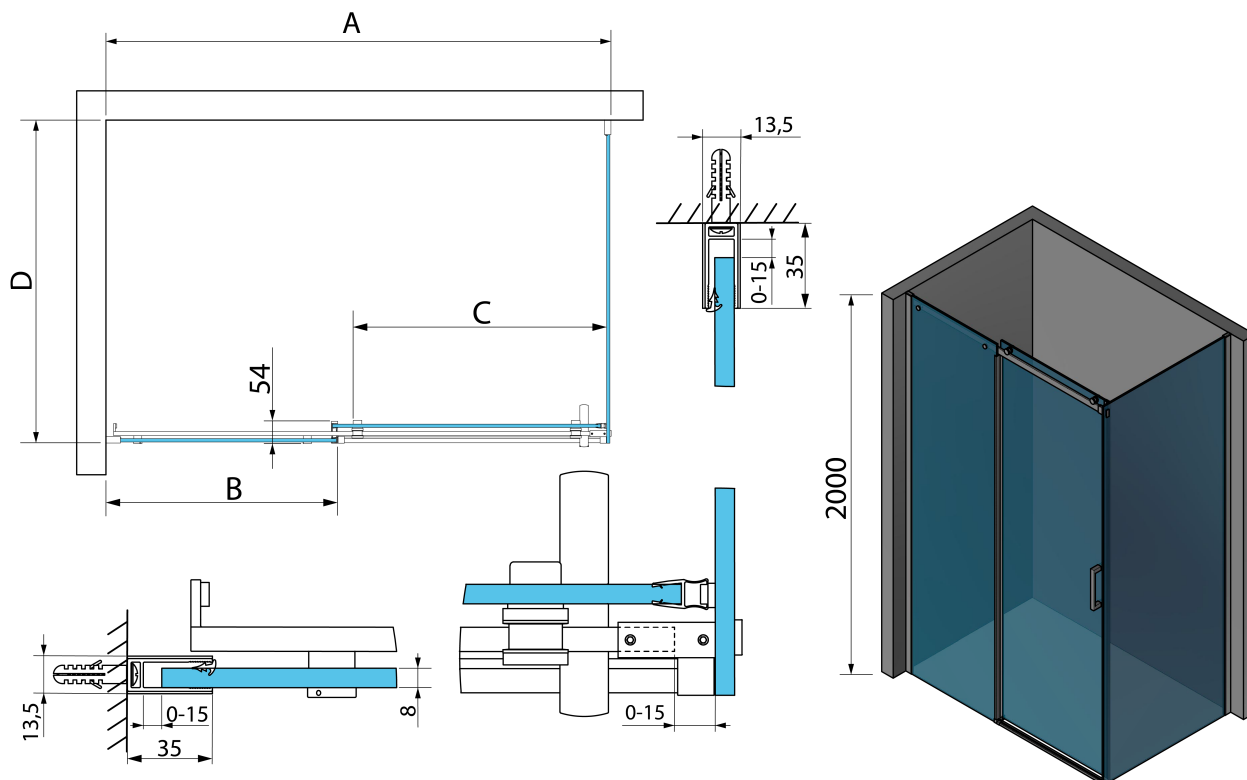

Hĺbka: 700 mm

Vlastnosti

Farba profilu: Chróm - Leštený hliník

Tvar: Obdĺžnikové zásteny

Typ otvárania: Posuvné

Smer otvárania: Univerzálne

Šírka vstupu: 496 mm

Typ výplne: Číre sklo

Úprava skla: Antidrop

Hrúbka skla: 8 mm

Vlastnosti: Bezrámové prevedenie

Hmotnosť / ks: 78.1 kg

Balenie: 3 ks

Záruka: 2 roky

THRON ROUND obdĺžnikový sprchový kút 1200x700mm, guľaté pojazdy

Technický list

MODEL	A	B	C	D
TL1070-500x	990-1020	458mm	396mm	680-695
TL1080-500x	990-1020	458mm	396mm	780-795
TL1090-500x	990-1020	458mm	396mm	880-895
TL1010-500x	990-1020	458mm	396mm	980-995
TL1170-500x	1090-1110	508mm	446mm	680-695
TL1180-500x	1090-1110	508mm	446mm	780-795
TL1190-500x	1090-1110	508mm	446mm	880-895
TL1110-500x	1090-1110	508mm	446mm	980-995
TL1270-500x	1190-1210	558mm	496mm	680-695
TL1280-500x	1190-1210	558mm	496mm	780-795
TL1290-500x	1190-1210	558mm	496mm	880-895
TL1210-500x	1190-1210	558mm	496mm	980-995
TL1370-500x	1290-1310	608mm	546mm	680-695
TL1380-500x	1290-1310	608mm	546mm	780-795

MODEL	A	B	C	D
TL1390-500x	1290-1310	608mm	546mm	880-895
TL1310-500x	1290-1310	608mm	546mm	980-995
TL1470-500x	1390-1410	658mm	596mm	680-695
TL1480-500x	1390-1410	658mm	596mm	780-795
TL1490-500x	1390-1410	658mm	596mm	880-895
TL1410-500x	1390-1410	658mm	596mm	980-995
TL1570-500x	1490-1510	708mm	646mm	680-695
TL1580-500x	1490-1510	708mm	646mm	780-795
TL1590-500x	1490-1510	708mm	646mm	880-895
TL1510-500x	1490-1510	708mm	646mm	980-995
TL1670-500x	1590-1610	808mm	646mm	680-695
TL1680-500x	1590-1610	808mm	646mm	780-795
TL1690-500x	1590-1610	808mm	646mm	880-895
TL1610-500x	1590-1610	808mm	646mm	980-995