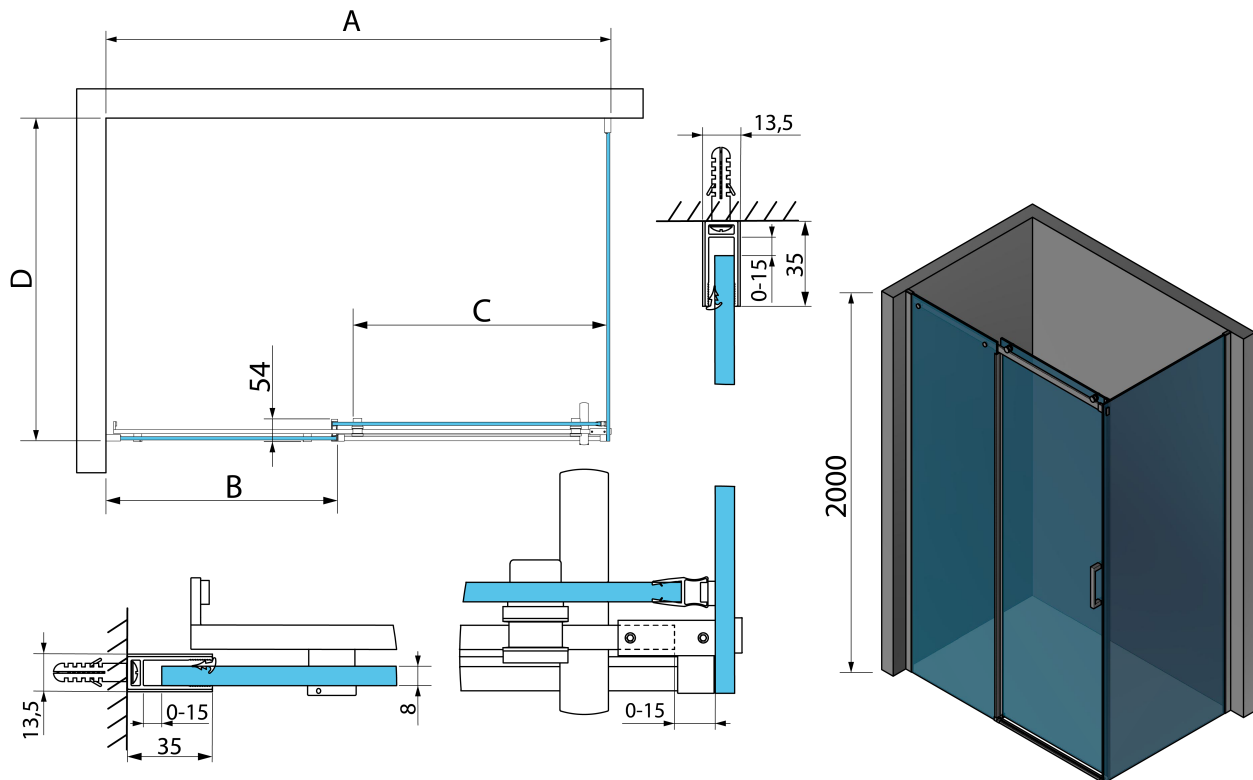

## Rozmery

Šírka: 1200 mm

Výška: 2000 mm

Hĺbka: 1000 mm

## Vlastnosti

Farba profilu: Chróm - Leštený hliník

Tvar: Obdĺžnikové zásteny

Typ otvárania: Posuvné

Smer otvárania: Univerzálne

Šírka vstupu: 496 mm

Typ výplne: Číre sklo

Úprava skla: Antidrop

# THRON ROUND obdĺžnikový sprchový kút 1200x1000mm, guľaté pojazdy

## Technický list

MODEL	A	B	C	D
TL1070-500x	990-1020	458mm	396mm	680-695
TL1080-500x	990-1020	458mm	396mm	780-795
TL1090-500x	990-1020	458mm	396mm	880-895
TL1010-500x	990-1020	458mm	396mm	980-995
TL1170-500x	1090-1110	508mm	446mm	680-695
TL1180-500x	1090-1110	508mm	446mm	780-795
TL1190-500x	1090-1110	508mm	446mm	880-895
TL1110-500x	1090-1110	508mm	446mm	980-995
TL1270-500x	1190-1210	558mm	496mm	680-695
TL1280-500x	1190-1210	558mm	496mm	780-795
TL1290-500x	1190-1210	558mm	496mm	880-895
TL1210-500x	1190-1210	558mm	496mm	980-995
TL1370-500x	1290-1310	608mm	546mm	680-695
TL1380-500x	1290-1310	608mm	546mm	780-795