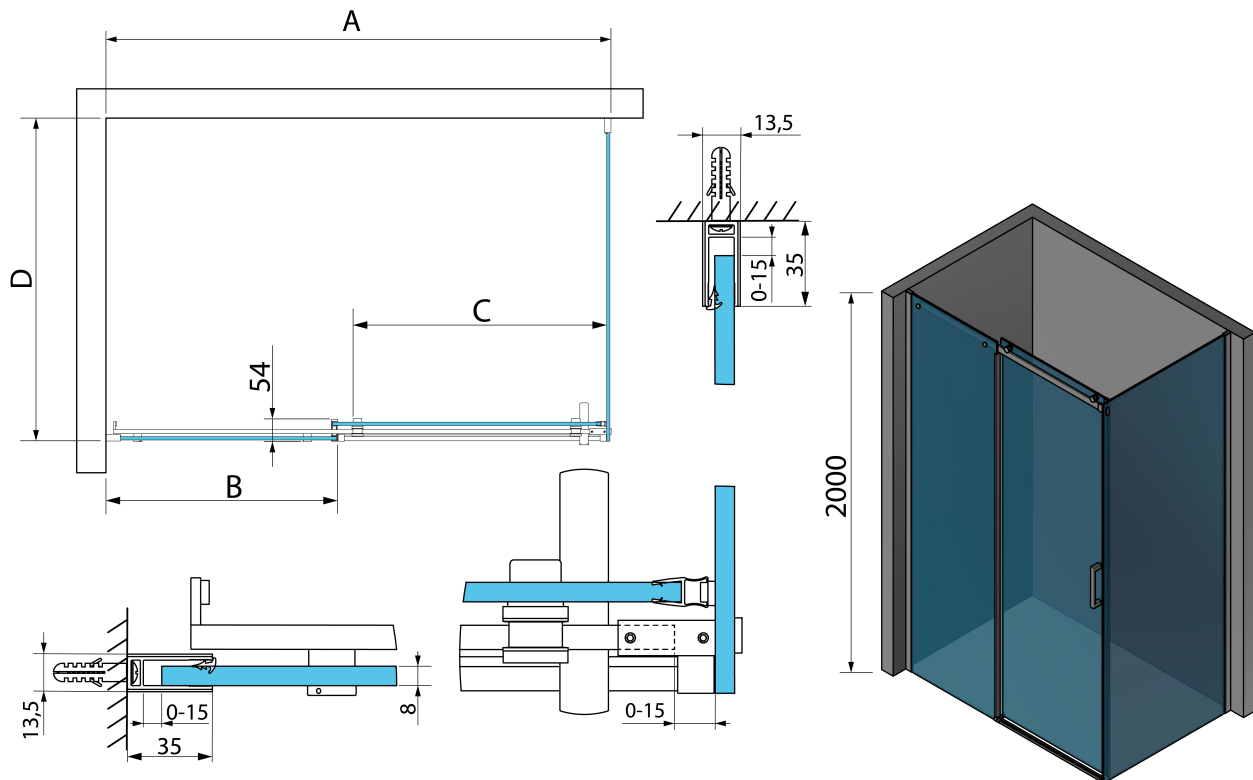

THRON ROUND obdĺžnikový sprchový kút 1100x900mm, guľaté pojazdy

Objednací kód: TL1190-5005

Základné informácie

Značka: Polysan

Séria: THRON

Rozmery

Šírka: 1100 mm

Výška: 2000 mm

Hĺbka: 900 mm

Vlastnosti

Farba profilu: Chróm - Leštený hliník

Tvar: Obdĺžnikové zásteny

Typ otvárania: Posuvné

Smer otvárania: Univerzálne

Šírka vstupu: 446 mm

Typ výplne: Číre sklo

Úprava skla: Antidrop

Hrúbka skla: 8 mm

Vlastnosti: Bezrámové prevedenie

Hmotnosť / ks: 82.1 kg

Balenie: 3 ks

Záruka: 2 roky

THRON ROUND obdĺžnikový sprchový kút 1100x900mm, guľaté pojazdy

Technický list

MODEL	A	B	C	D
TL1070-500x	990-1020	458mm	396mm	680-695
TL1080-500x	990-1020	458mm	396mm	780-795
TL1090-500x	990-1020	458mm	396mm	880-895
TL1010-500x	990-1020	458mm	396mm	980-995
TL1170-500x	1090-1110	508mm	446mm	680-695
TL1180-500x	1090-1110	508mm	446mm	780-795
TL1190-500x	1090-1110	508mm	446mm	880-895
TL1110-500x	1090-1110	508mm	446mm	980-995
TL1270-500x	1190-1210	558mm	496mm	680-695
TL1280-500x	1190-1210	558mm	496mm	780-795
TL1290-500x	1190-1210	558mm	496mm	880-895
TL1210-500x	1190-1210	558mm	496mm	980-995
TL1370-500x	1290-1310	608mm	546mm	680-695
TL1380-500x	1290-1310	608mm	546mm	780-795