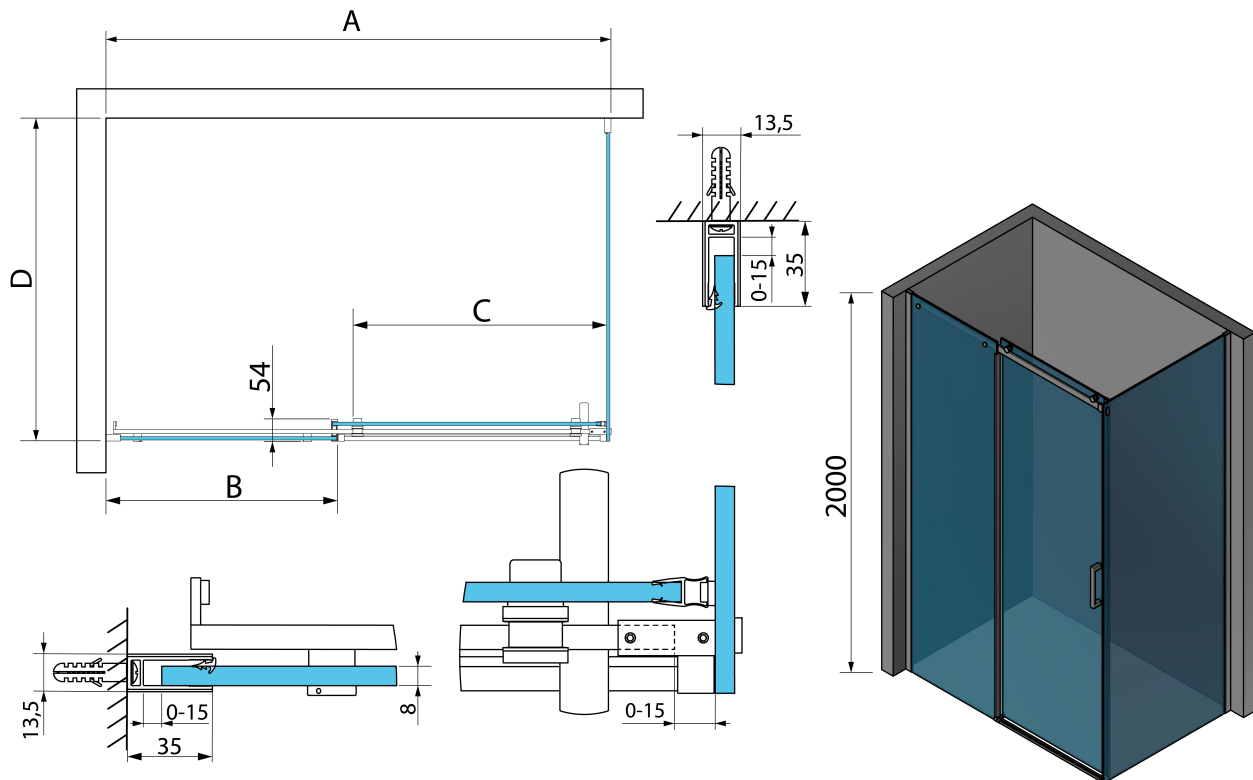

## Rozmery

Šírka: 1100 mm

Výška: 2000 mm

Hĺbka: 800 mm

## Vlastnosti

Farba profilu: Chróm - Leštený hliník

Tvar: Obdĺžnikové zásteny

Typ otvárania: Posuvné

Smer otvárania: Univerzálne

Šírka vstupu: 446 mm

Typ výplne: Číre sklo

Úprava skla: Antidrop

# THRON ROUND obdĺžnikový sprchový kút 1100x800mm, guľaté pojazdy

## Technický list

MODEL	A	B	C	D
TL1070-500x	990-1020	458mm	396mm	680-695
TL1080-500x	990-1020	458mm	396mm	780-795
TL1090-500x	990-1020	458mm	396mm	880-895
TL1010-500x	990-1020	458mm	396mm	980-995
TL1170-500x	1090-1110	508mm	446mm	680-695
TL1180-500x	1090-1110	508mm	446mm	780-795
TL1190-500x	1090-1110	508mm	446mm	880-895
TL1110-500x	1090-1110	508mm	446mm	980-995
TL1270-500x	1190-1210	558mm	496mm	680-695
TL1280-500x	1190-1210	558mm	496mm	780-795
TL1290-500x	1190-1210	558mm	496mm	880-895
TL1210-500x	1190-1210	558mm	496mm	980-995
TL1370-500x	1290-1310	608mm	546mm	680-695
TL1380-500x	1290-1310	608mm	546mm	780-795