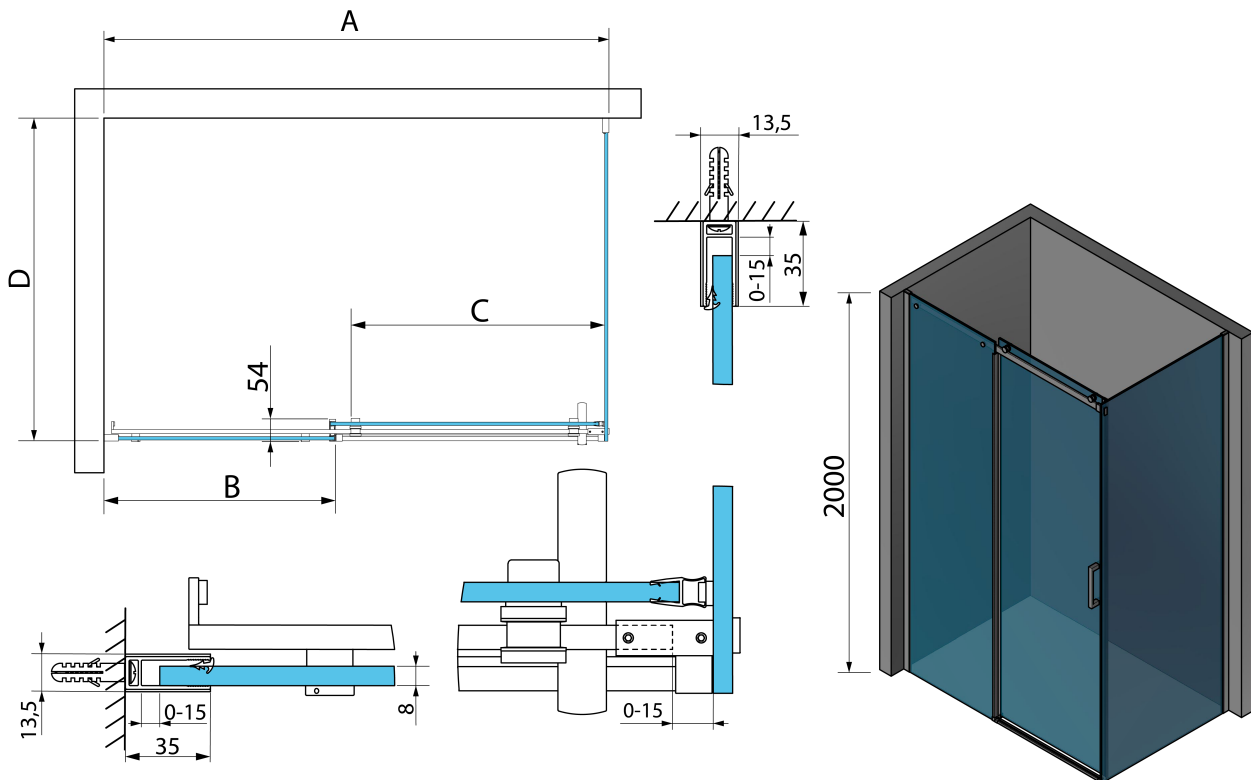

THRON ROUND obdĺžnikový sprchový kút 1100x800mm, guľaté pojazdy

Objednací kód: TL1180-5005

Základné informácie

Značka: Polysan

Séria: THRON

Rozmery

Šírka: 1100 mm

Výška: 2000 mm

Smer otvárania: Univerzálne

Šírka vstupu: 446 mm

Typ výplne: Číre sklo

Úprava skla: Antidrop

Hrúbka skla: 8 mm

Vlastnosti: Bezrámové prevedenie

3D model: ÁNO

THRON ROUND obdĺžnikový sprchový kút 1100x800mm, guľaté pojazdy

Technický list

MODEL	A	B	C	D
TL1070-500x	990-1020	458mm	396mm	680-695
TL1080-500x	990-1020	458mm	396mm	780-795
TL1090-500x	990-1020	458mm	396mm	880-895
TL1010-500x	990-1020	458mm	396mm	980-995
TL1170-500x	1090-1110	508mm	446mm	680-695
TL1180-500x	1090-1110	508mm	446mm	780-795
TL1190-500x	1090-1110	508mm	446mm	880-895
TL1110-500x	1090-1110	508mm	446mm	980-995
TL1270-500x	1190-1210	558mm	496mm	680-695
TL1280-500x	1190-1210	558mm	496mm	780-795
TL1290-500x	1190-1210	558mm	496mm	880-895
TL1210-500x	1190-1210	558mm	496mm	980-995
TL1370-500x	1290-1310	608mm	546mm	680-695
TL1380-500x	1290-1310	608mm	546mm	780-795

MODEL	A	B	C	D
TL1390-500x	1290-1310	608mm	546mm	880-895
TL1310-500x	1290-1310	608mm	546mm	980-995
TL1470-500x	1390-1410	658mm	596mm	680-695
TL1480-500x	1390-1410	658mm	596mm	780-795
TL1490-500x	1390-1410	658mm	596mm	880-895
TL1410-500x	1390-1410	658mm	596mm	980-995
TL1570-500x	1490-1510	708mm	646mm	680-695
TL1580-500x	1490-1510	708mm	646mm	780-795
TL1590-500x	1490-1510	708mm	646mm	880-895
TL1510-500x	1490-1510	708mm	646mm	980-995
TL1670-500x	1590-1610	808mm	646mm	680-695
TL1680-500x	1590-1610	808mm	646mm	780-795
TL1690-500x	1590-1610	808mm	646mm	880-895
TL1610-500x	1590-1610	808mm	646mm	980-995