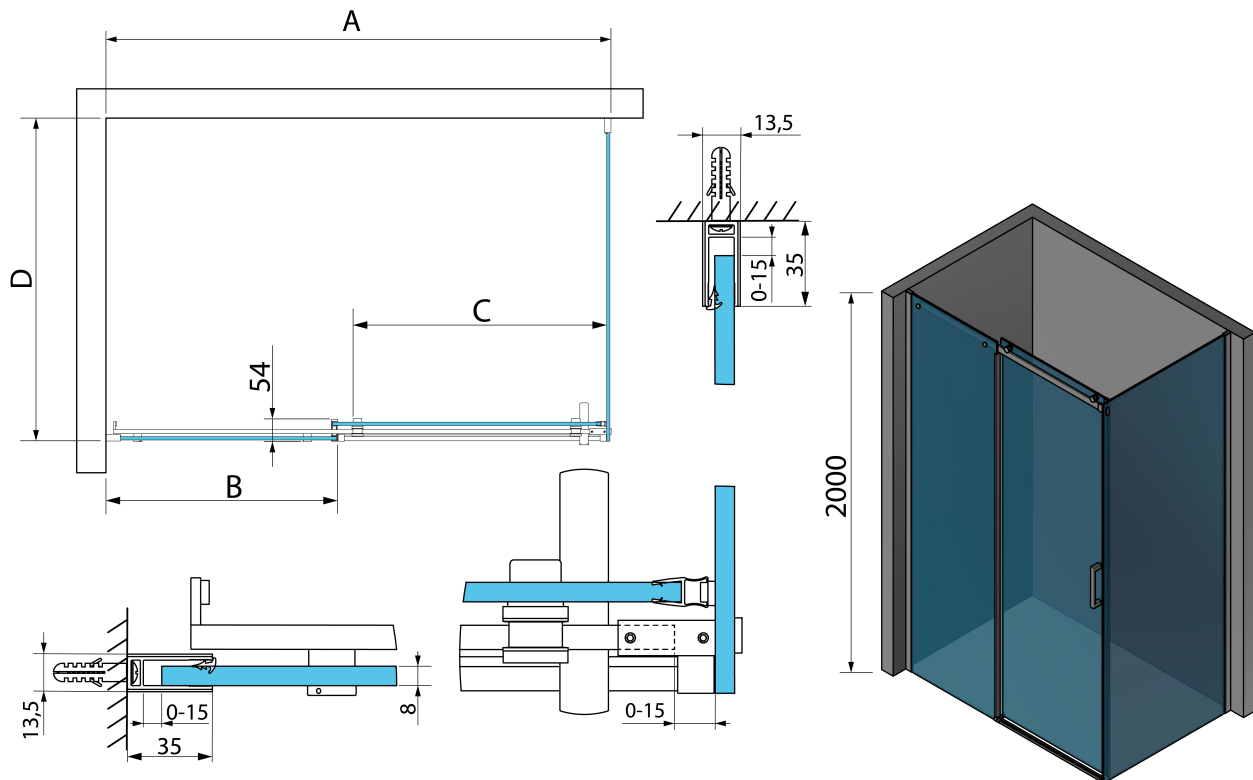

THRON ROUND obdĺžnikový sprchový kút 1100x800mm, guľaté pojazdy

Technický list

MODEL	A	B	C	D
TL1070-500x	990-1020	458mm	396mm	680-695
TL1080-500x	990-1020	458mm	396mm	780-795
TL1090-500x	990-1020	458mm	396mm	880-895
TL1010-500x	990-1020	458mm	396mm	980-995
TL1170-500x	1090-1110	508mm	446mm	680-695
TL1180-500x	1090-1110	508mm	446mm	780-795
TL1190-500x	1090-1110	508mm	446mm	880-895
TL1110-500x	1090-1110	508mm	446mm	980-995
TL1270-500x	1190-1210	558mm	496mm	680-695
TL1280-500x	1190-1210	558mm	496mm	780-795
TL1290-500x	1190-1210	558mm	496mm	880-895
TL1210-500x	1190-1210	558mm	496mm	980-995
TL1370-500x	1290-1310	608mm	546mm	680-695
TL1380-500x	1290-1310	608mm	546mm	780-795

MODEL	A	B	C	D
TL1390-500x	1290-1310	608mm	546mm	880-895
TL1310-500x	1290-1310	608mm	546mm	980-995
TL1470-500x	1390-1410	658mm	596mm	680-695
TL1480-500x	1390-1410	658mm	596mm	780-795
TL1490-500x	1390-1410	658mm	596mm	880-895
TL1410-500x	1390-1410	658mm	596mm	980-995
TL1570-500x	1490-1510	708mm	646mm	680-695
TL1580-500x	1490-1510	708mm	646mm	780-795
TL1590-500x	1490-1510	708mm	646mm	880-895
TL1510-500x	1490-1510	708mm	646mm	980-995
TL1670-500x	1590-1610	808mm	646mm	680-695
TL1680-500x	1590-1610	808mm	646mm	780-795
TL1690-500x	1590-1610	808mm	646mm	880-895
TL1610-500x	1590-1610	808mm	646mm	980-995