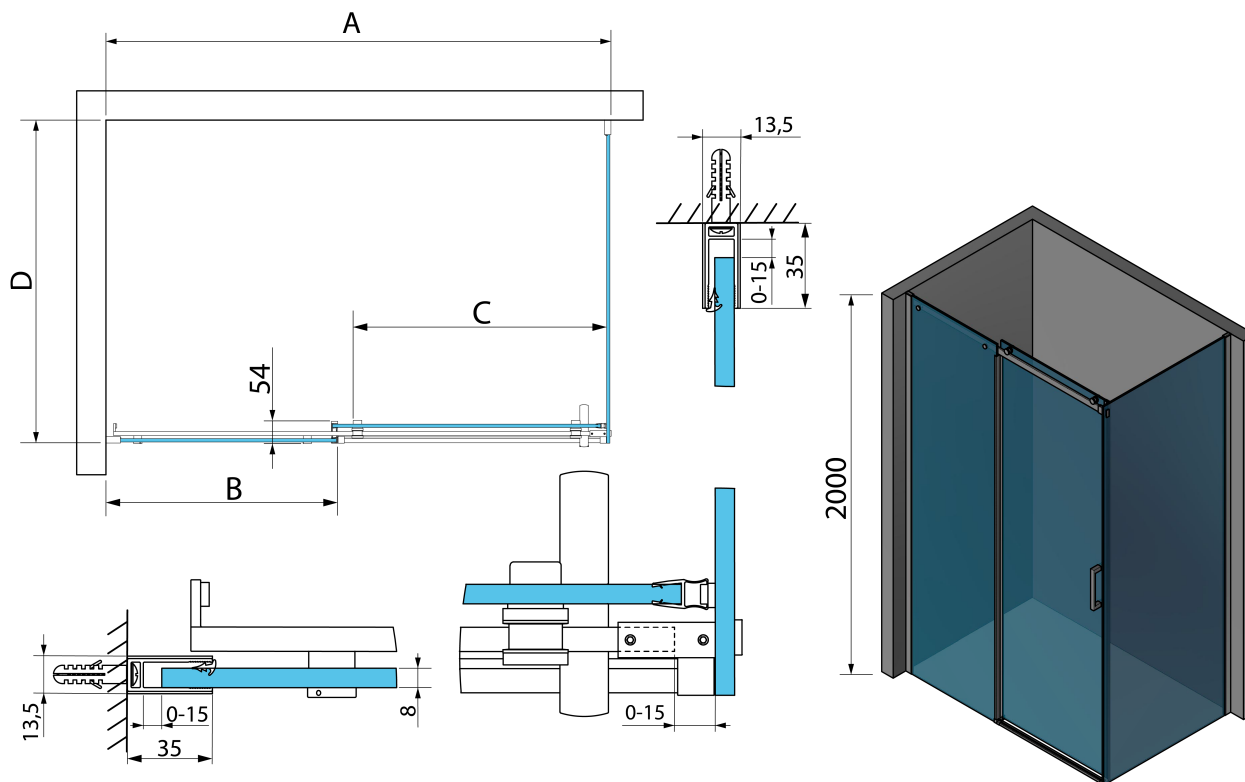

## Rozmery

Šírka: 1100 mm

Výška: 2000 mm

Hĺbka: 700 mm

## Vlastnosti

Farba profilu: Chróm - Leštený hliník

Tvar: Obdĺžnikové zásteny

Typ otvárania: Posuvné

Smer otvárania: Univerzálne

Šírka vstupu: 446 mm

Typ výplne: Číre sklo

Úprava skla: Antidrop

# THRON ROUND obdĺžnikový sprchový kút 1100x700mm, guľaté pojazdy

## Technický list

MODEL	A	B	C	D
TL1070-500x	990-1020	458mm	396mm	680-695
TL1080-500x	990-1020	458mm	396mm	780-795
TL1090-500x	990-1020	458mm	396mm	880-895
TL1010-500x	990-1020	458mm	396mm	980-995
TL1170-500x	1090-1110	508mm	446mm	680-695
TL1180-500x	1090-1110	508mm	446mm	780-795
TL1190-500x	1090-1110	508mm	446mm	880-895
TL1110-500x	1090-1110	508mm	446mm	980-995
TL1270-500x	1190-1210	558mm	496mm	680-695
TL1280-500x	1190-1210	558mm	496mm	780-795
TL1290-500x	1190-1210	558mm	496mm	880-895
TL1210-500x	1190-1210	558mm	496mm	980-995
TL1370-500x	1290-1310	608mm	546mm	680-695
TL1380-500x	1290-1310	608mm	546mm	780-795