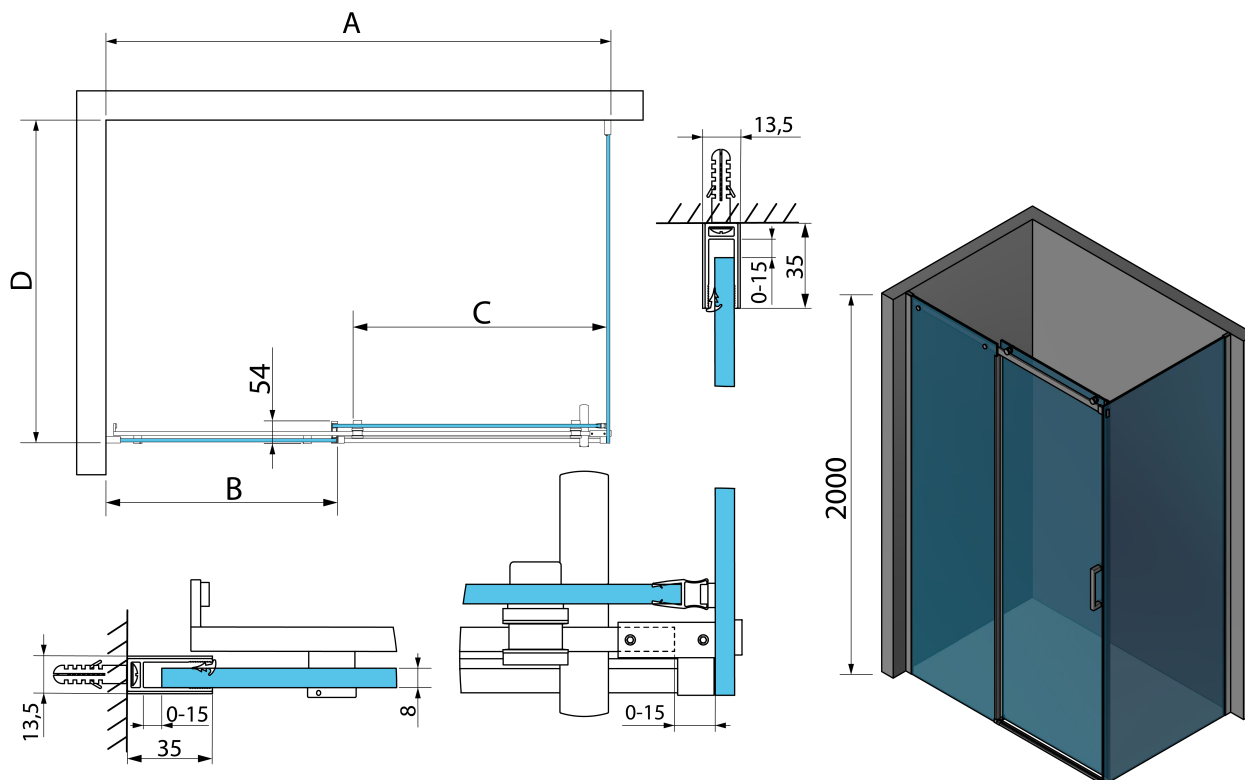

Hĺbka: 1000 mm

Vlastnosti

Farba profilu: Chróm

Tvar: Obdĺžnikové zásteny

Typ otvárania: Posuvné

Smer otvárania: Univerzálne

Šírka vstupu: 446 mm

Typ výplne: Číre sklo

Úprava skla: Antidrop

Hrúbka skla: 8 mm

Vlastnosti: Bezrámové prevedenie

Hmotnosť / ks: 86.1 kg

Balenie: 3 ks

Záruka: 2 roky

THRON ROUND obdĺžnikový sprchový kút 1100x1000mm, guľaté pojazdy

Technický list

MODEL	A	B	C	D
TL1070-500x	990-1020	458mm	396mm	680-695
TL1080-500x	990-1020	458mm	396mm	780-795
TL1090-500x	990-1020	458mm	396mm	880-895
TL1010-500x	990-1020	458mm	396mm	980-995
TL1170-500x	1090-1110	508mm	446mm	680-695
TL1180-500x	1090-1110	508mm	446mm	780-795
TL1190-500x	1090-1110	508mm	446mm	880-895
TL1110-500x	1090-1110	508mm	446mm	980-995
TL1270-500x	1190-1210	558mm	496mm	680-695
TL1280-500x	1190-1210	558mm	496mm	780-795
TL1290-500x	1190-1210	558mm	496mm	880-895
TL1210-500x	1190-1210	558mm	496mm	980-995
TL1370-500x	1290-1310	608mm	546mm	680-695
TL1380-500x	1290-1310	608mm	546mm	780-795

MODEL	A	B	C	D
TL1390-500x	1290-1310	608mm	546mm	880-895
TL1310-500x	1290-1310	608mm	546mm	980-995
TL1470-500x	1390-1410	658mm	596mm	680-695
TL1480-500x	1390-1410	658mm	596mm	780-795
TL1490-500x	1390-1410	658mm	596mm	880-895
TL1410-500x	1390-1410	658mm	596mm	980-995
TL1570-500x	1490-1510	708mm	646mm	680-695
TL1580-500x	1490-1510	708mm	646mm	780-795
TL1590-500x	1490-1510	708mm	646mm	880-895
TL1510-500x	1490-1510	708mm	646mm	980-995
TL1670-500x	1590-1610	808mm	646mm	680-695
TL1680-500x	1590-1610	808mm	646mm	780-795
TL1690-500x	1590-1610	808mm	646mm	880-895
TL1610-500x	1590-1610	808mm	646mm	980-995