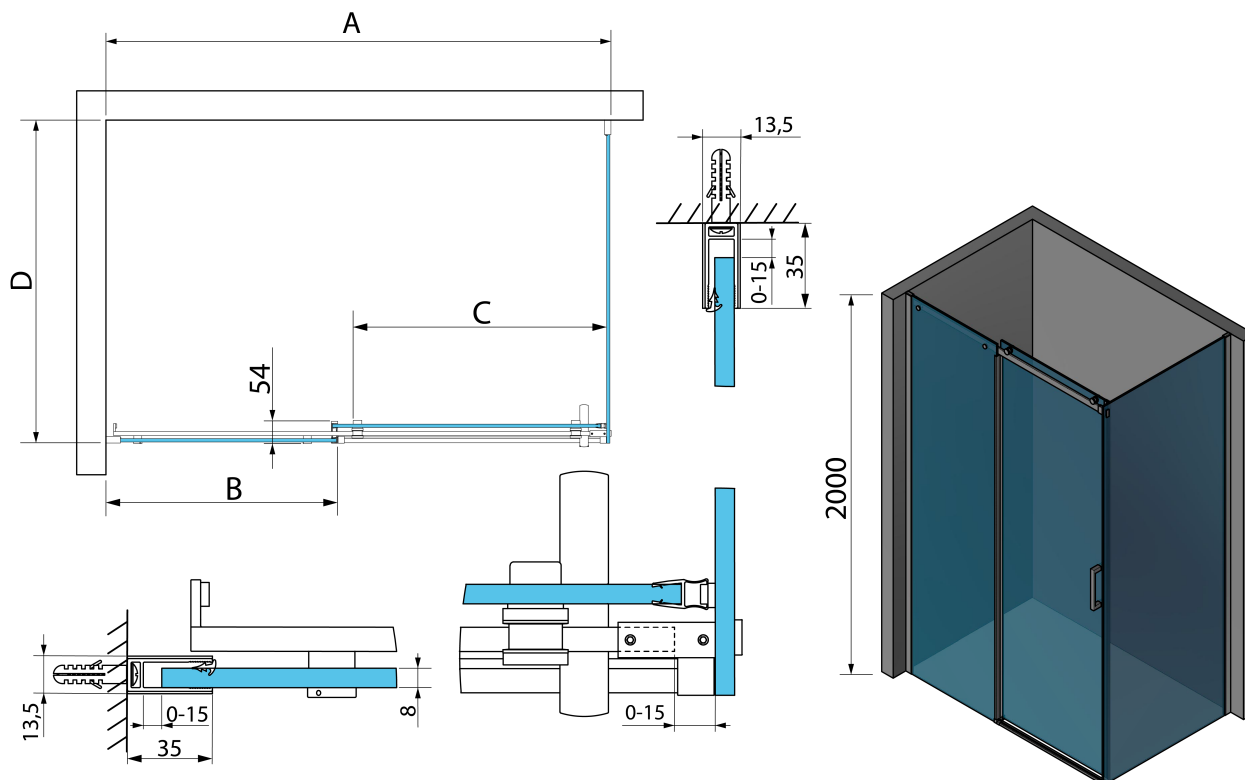

## Rozmery

Šírka: 1100 mm

Výška: 2000 mm

Hĺbka: 1000 mm

## Vlastnosti

Farba profilu: Chróm - Leštený hliník

Tvar: Obdĺžnikové zásteny

Typ otvárania: Posuvné

Smer otvárania: Univerzálne

Šírka vstupu: 446 mm

Typ výplne: Číre sklo

Úprava skla: Antidrop

# THRON ROUND obdĺžnikový sprchový kút 1100x1000mm, guľaté pojazdy

## Technický list

MODEL	A	B	C	D
TL1070-500x	990-1020	458mm	396mm	680-695
TL1080-500x	990-1020	458mm	396mm	780-795
TL1090-500x	990-1020	458mm	396mm	880-895
TL1010-500x	990-1020	458mm	396mm	980-995
TL1170-500x	1090-1110	508mm	446mm	680-695
TL1180-500x	1090-1110	508mm	446mm	780-795
TL1190-500x	1090-1110	508mm	446mm	880-895
TL1110-500x	1090-1110	508mm	446mm	980-995
TL1270-500x	1190-1210	558mm	496mm	680-695
TL1280-500x	1190-1210	558mm	496mm	780-795
TL1290-500x	1190-1210	558mm	496mm	880-895
TL1210-500x	1190-1210	558mm	496mm	980-995
TL1370-500x	1290-1310	608mm	546mm	680-695
TL1380-500x	1290-1310	608mm	546mm	780-795