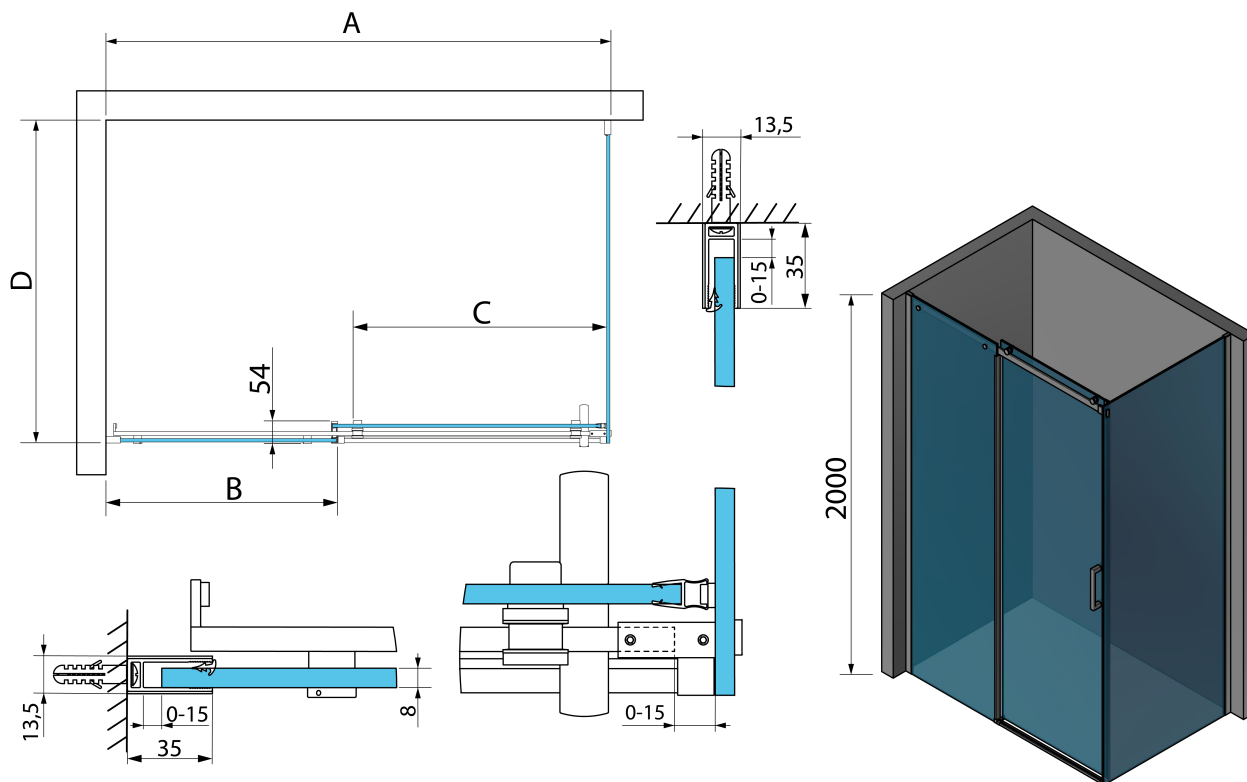

## Rozmery

Šírka: 1100 mm

Výška: 2000 mm

Hĺbka: 1000 mm

## Vlastnosti

Farba profilu: Chróm - Leštený hliník

Tvar: Obdĺžnikové zásteny

Typ otvárania: Posuvné

Smer otvárania: Univerzálne

Šírka vstupu: 446 mm

Typ výplne: Číre sklo

Úprava skla: Antidrop

## Technický list

MODEL	A	B	C	D
TL1070-500x	990-1020	458mm	396mm	680-695
TL1080-500x	990-1020	458mm	396mm	780-795
TL1090-500x	990-1020	458mm	396mm	880-895
TL1010-500x	990-1020	458mm	396mm	980-995
TL1170-500x	1090-1110	508mm	446mm	680-695
TL1180-500x	1090-1110	508mm	446mm	780-795
TL1190-500x	1090-1110	508mm	446mm	880-895
TL1110-500x	1090-1110	508mm	446mm	980-995
TL1270-500x	1190-1210	558mm	496mm	680-695
TL1280-500x	1190-1210	558mm	496mm	780-795
TL1290-500x	1190-1210	558mm	496mm	880-895
TL1210-500x	1190-1210	558mm	496mm	980-995
TL1370-500x	1290-1310	608mm	546mm	680-695
TL1380-500x	1290-1310	608mm	546mm	780-795

MODEL	A	B	C	D
TL1390-500x	1290-1310	608mm	546mm	880-895
TL1310-500x	1290-1310	608mm	546mm	980-995
TL1470-500x	1390-1410	658mm	596mm	680-695
TL1480-500x	1390-1410	658mm	596mm	780-795
TL1490-500x	1390-1410	658mm	596mm	880-895
TL1410-500x	1390-1410	658mm	596mm	980-995
TL1570-500x	1490-1510	708mm	646mm	680-695
TL1580-500x	1490-1510	708mm	646mm	780-795
TL1590-500x	1490-1510	708mm	646mm	880-895
TL1510-500x	1490-1510	708mm	646mm	980-995
TL1670-500x	1590-1610	808mm	646mm	680-695
TL1680-500x	1590-1610	808mm	646mm	780-795
TL1690-500x	1590-1610	808mm	646mm	880-895
TL1610-500x	1590-1610	808mm	646mm	980-995