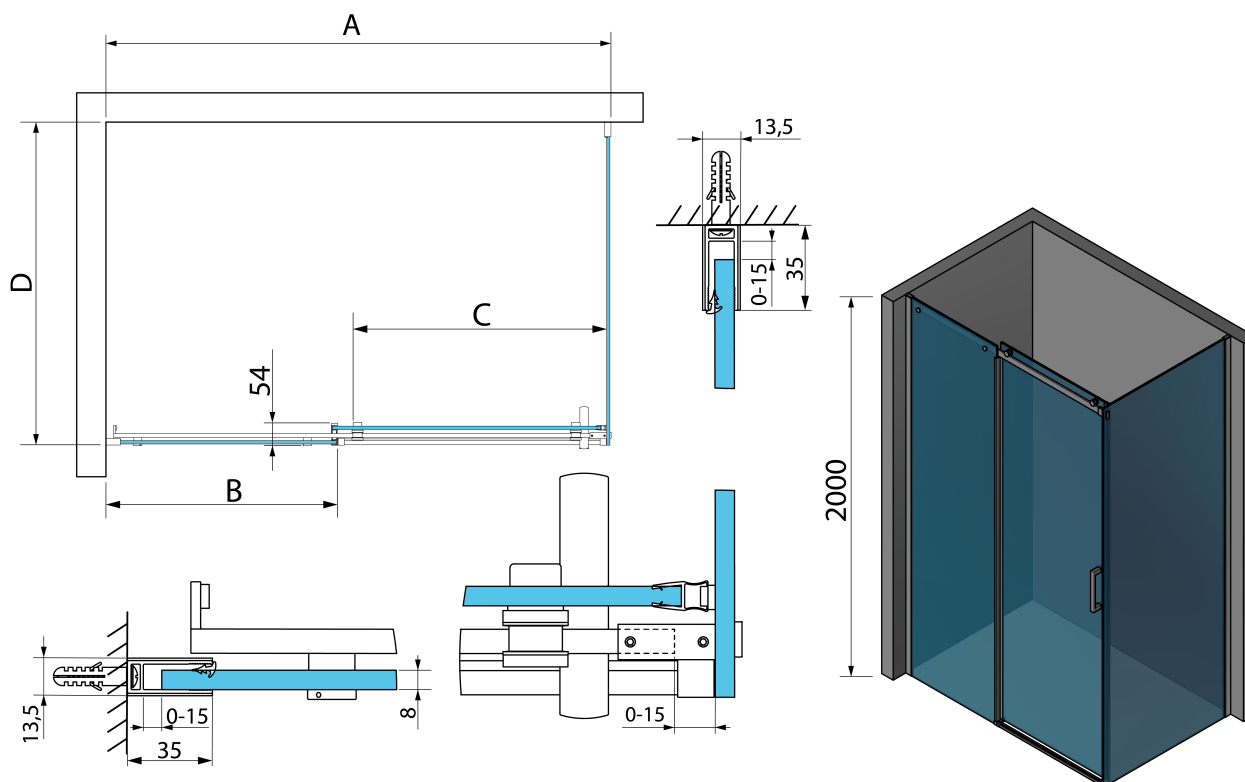

Hĺbka: 900 mm

Vlastnosti

Farba profilu: Chróm - Leštený hliník

Tvar: Obdĺžnikové zásteny

Typ otvárania: Posuvné

Smer otvárania: Univerzálne

Šírka vstupu: 396 mm

Typ výplne: Číre sklo

Úprava skla: Antidrop

Hrúbka skla: 8 mm

Vlastnosti: Bezrámové prevedenie

Hmotnosť / ks: 78.1 kg

Balenie: 3 ks

Záruka: 2 roky

THRON ROUND obdĺžnikový sprchový kút 1000x900mm, guľaté pojazdy

Technický list

MODEL	A	B	C	D
TL1070-500x	990-1020	458mm	396mm	680-695
TL1080-500x	990-1020	458mm	396mm	780-795
TL1090-500x	990-1020	458mm	396mm	880-895
TL1010-500x	990-1020	458mm	396mm	980-995
TL1170-500x	1090-1110	508mm	446mm	680-695
TL1180-500x	1090-1110	508mm	446mm	780-795
TL1190-500x	1090-1110	508mm	446mm	880-895
TL1110-500x	1090-1110	508mm	446mm	980-995
TL1270-500x	1190-1210	558mm	496mm	680-695
TL1280-500x	1190-1210	558mm	496mm	780-795
TL1290-500x	1190-1210	558mm	496mm	880-895
TL1210-500x	1190-1210	558mm	496mm	980-995
TL1370-500x	1290-1310	608mm	546mm	680-695
TL1380-500x	1290-1310	608mm	546mm	780-795

MODEL	A	B	C	D
TL1390-500x	1290-1310	608mm	546mm	880-895
TL1310-500x	1290-1310	608mm	546mm	980-995
TL1470-500x	1390-1410	658mm	596mm	680-695
TL1480-500x	1390-1410	658mm	596mm	780-795
TL1490-500x	1390-1410	658mm	596mm	880-895
TL1410-500x	1390-1410	658mm	596mm	980-995
TL1570-500x	1490-1510	708mm	646mm	680-695
TL1580-500x	1490-1510	708mm	646mm	780-795
TL1590-500x	1490-1510	708mm	646mm	880-895
TL1510-500x	1490-1510	708mm	646mm	980-995
TL1670-500x	1590-1610	808mm	646mm	680-695
TL1680-500x	1590-1610	808mm	646mm	780-795
TL1690-500x	1590-1610	808mm	646mm	880-895
TL1610-500x	1590-1610	808mm	646mm	980-995