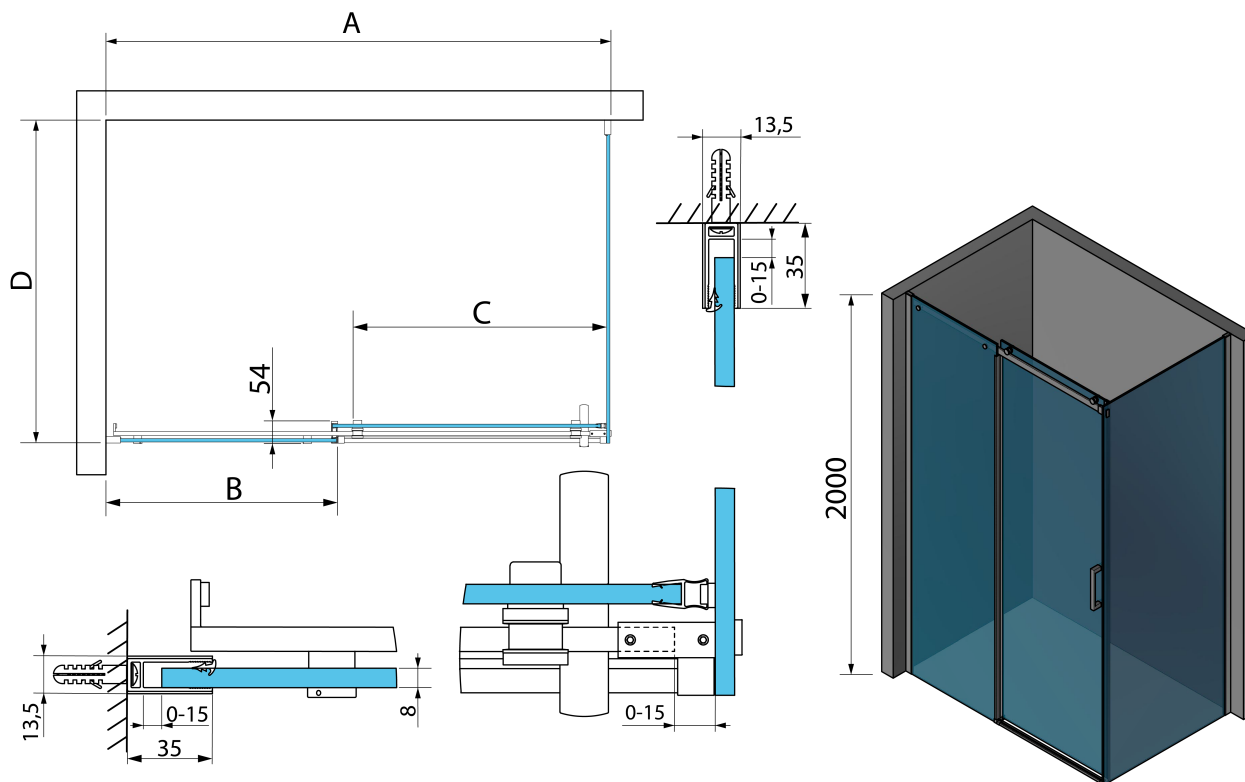

Hĺbka: 800 mm

Vlastnosti

Farba profilu: Chróm - Leštený hliník

Tvar: Obdĺžnikové zásteny

Typ otvárania: Posuvné

Smer otvárania: Univerzálne

Šírka vstupu: 396 mm

Typ výplne: Číre sklo

Úprava skla: Antidrop

Hrúbka skla: 8 mm

Vlastnosti: Bezrámové prevedenie

Hmotnosť / ks: 74.1 kg

Balenie: 3 ks

Záruka: 2 roky

THRON ROUND obdĺžnikový sprchový kút 1000x800mm, guľaté pojazdy

Technický list

| MODEL | A | B | C | D |
|-------------|-----------|-------|-------|---------|
| TL1070-500x | 990-1020 | 458mm | 396mm | 680-695 |
| TL1080-500x | 990-1020 | 458mm | 396mm | 780-795 |
| TL1090-500x | 990-1020 | 458mm | 396mm | 880-895 |
| TL1010-500x | 990-1020 | 458mm | 396mm | 980-995 |
| TL1170-500x | 1090-1110 | 508mm | 446mm | 680-695 |
| TL1180-500x | 1090-1110 | 508mm | 446mm | 780-795 |
| TL1190-500x | 1090-1110 | 508mm | 446mm | 880-895 |
| TL1110-500x | 1090-1110 | 508mm | 446mm | 980-995 |
| TL1270-500x | 1190-1210 | 558mm | 496mm | 680-695 |
| TL1280-500x | 1190-1210 | 558mm | 496mm | 780-795 |
| TL1290-500x | 1190-1210 | 558mm | 496mm | 880-895 |
| TL1210-500x | 1190-1210 | 558mm | 496mm | 980-995 |
| TL1370-500x | 1290-1310 | 608mm | 546mm | 680-695 |
| TL1380-500x | 1290-1310 | 608mm | 546mm | 780-795 |