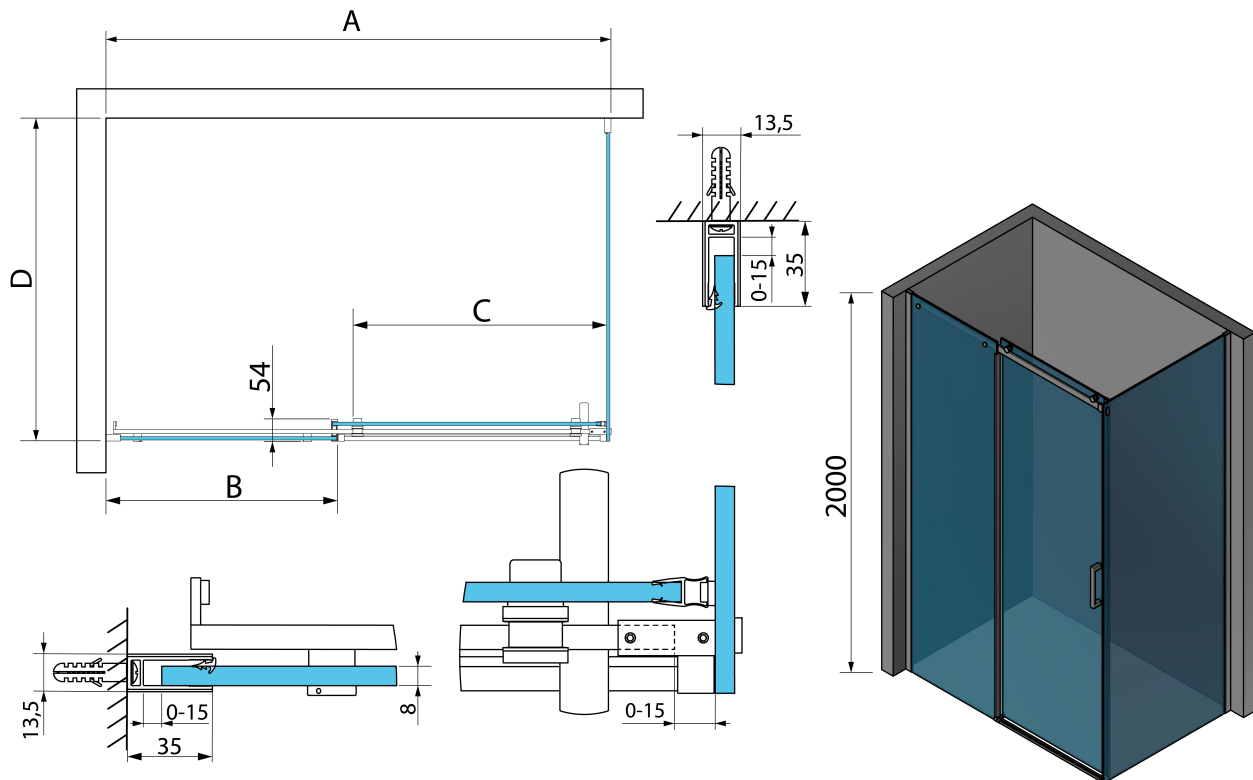

Hĺbka: 700 mm

Vlastnosti

Farba profilu: Chróm - Leštený hliník

Tvar: Obdĺžnikové zásteny

Typ otvárania: Posuvné

Smer otvárania: Univerzálne

Šírka vstupu: 396 mm

Typ výplne: Číre sklo

Úprava skla: Antidrop

Hrúbka skla: 8 mm

Vlastnosti: Bezrámové prevedenie

Hmotnosť / ks: 70.1 kg

Balenie: 3 ks

Záruka: 2 roky

THRON ROUND obdĺžnikový sprchový kút 1000x700mm, guľaté pojazdy

Technický list

MODEL	A	B	C	D
TL1070-500x	990-1020	458mm	396mm	680-695
TL1080-500x	990-1020	458mm	396mm	780-795
TL1090-500x	990-1020	458mm	396mm	880-895
TL1010-500x	990-1020	458mm	396mm	980-995
TL1170-500x	1090-1110	508mm	446mm	680-695
TL1180-500x	1090-1110	508mm	446mm	780-795
TL1190-500x	1090-1110	508mm	446mm	880-895
TL1110-500x	1090-1110	508mm	446mm	980-995
TL1270-500x	1190-1210	558mm	496mm	680-695
TL1280-500x	1190-1210	558mm	496mm	780-795
TL1290-500x	1190-1210	558mm	496mm	880-895
TL1210-500x	1190-1210	558mm	496mm	980-995
TL1370-500x	1290-1310	608mm	546mm	680-695
TL1380-500x	1290-1310	608mm	546mm	780-795

MODEL	A	B	C	D
TL1390-500x	1290-1310	608mm	546mm	880-895
TL1310-500x	1290-1310	608mm	546mm	980-995
TL1470-500x	1390-1410	658mm	596mm	680-695
TL1480-500x	1390-1410	658mm	596mm	780-795
TL1490-500x	1390-1410	658mm	596mm	880-895
TL1410-500x	1390-1410	658mm	596mm	980-995
TL1570-500x	1490-1510	708mm	646mm	680-695
TL1580-500x	1490-1510	708mm	646mm	780-795
TL1590-500x	1490-1510	708mm	646mm	880-895
TL1510-500x	1490-1510	708mm	646mm	980-995
TL1670-500x	1590-1610	808mm	646mm	680-695
TL1680-500x	1590-1610	808mm	646mm	780-795
TL1690-500x	1590-1610	808mm	646mm	880-895
TL1610-500x	1590-1610	808mm	646mm	980-995