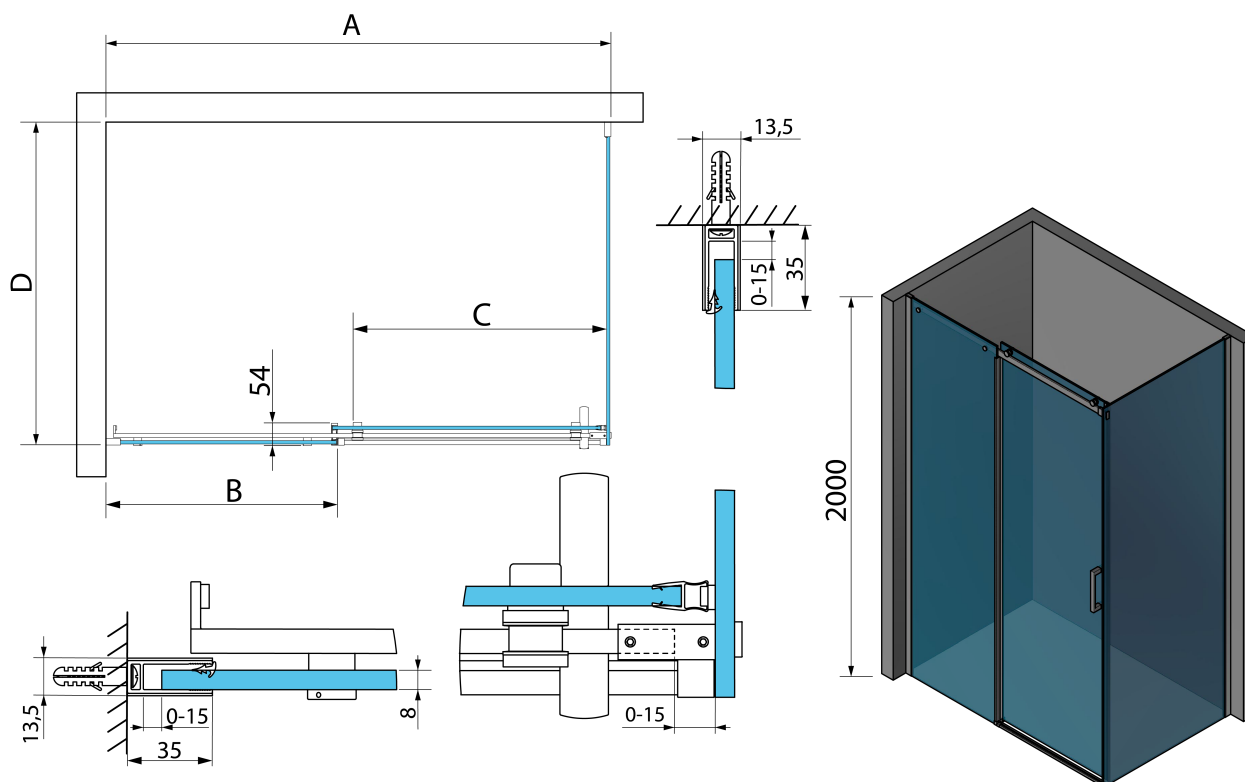

Hĺbka: 700 mm

Vlastnosti

Farba profilu: Chróm - Leštený hliník

Tvar: Obdĺžnikové zásteny

Typ otvárania: Posuvné

Smer otvárania: Univerzálne

Šírka vstupu: 396 mm

Typ výplne: Číre sklo

Úprava skla: Antidrop

Hrúbka skla: 8 mm

Vlastnosti: Bezrámové prevedenie

Hmotnosť / ks: 70.1 kg

Balenie: 3 ks

Záruka: 2 roky

THRON ROUND obdĺžnikový sprchový kút 1000x700mm, guľaté pojazdy

Technický list

MODEL	A	B	C	D
TL1070-500x	990-1020	458mm	396mm	680-695
TL1080-500x	990-1020	458mm	396mm	780-795
TL1090-500x	990-1020	458mm	396mm	880-895
TL1010-500x	990-1020	458mm	396mm	980-995
TL1170-500x	1090-1110	508mm	446mm	680-695
TL1180-500x	1090-1110	508mm	446mm	780-795
TL1190-500x	1090-1110	508mm	446mm	880-895
TL1110-500x	1090-1110	508mm	446mm	980-995
TL1270-500x	1190-1210	558mm	496mm	680-695
TL1280-500x	1190-1210	558mm	496mm	780-795
TL1290-500x	1190-1210	558mm	496mm	880-895
TL1210-500x	1190-1210	558mm	496mm	980-995
TL1370-500x	1290-1310	608mm	546mm	680-695
TL1380-500x	1290-1310	608mm	546mm	780-795

MODEL	A	B	C	D
TL1390-500x	1290-1310	608mm	546mm	880-895
TL1310-500x	1290-1310	608mm	546mm	980-995
TL1470-500x	1390-1410	658mm	596mm	680-695
TL1480-500x	1390-1410	658mm	596mm	780-795
TL1490-500x	1390-1410	658mm	596mm	880-895
TL1410-500x	1390-1410	658mm	596mm	980-995
TL1570-500x	1490-1510	708mm	646mm	680-695
TL1580-500x	1490-1510	708mm	646mm	780-795
TL1590-500x	1490-1510	708mm	646mm	880-895
TL1510-500x	1490-1510	708mm	646mm	980-995
TL1670-500x	1590-1610	808mm	646mm	680-695
TL1680-500x	1590-1610	808mm	646mm	780-795
TL1690-500x	1590-1610	808mm	646mm	880-895
TL1610-500x	1590-1610	808mm	646mm	980-995