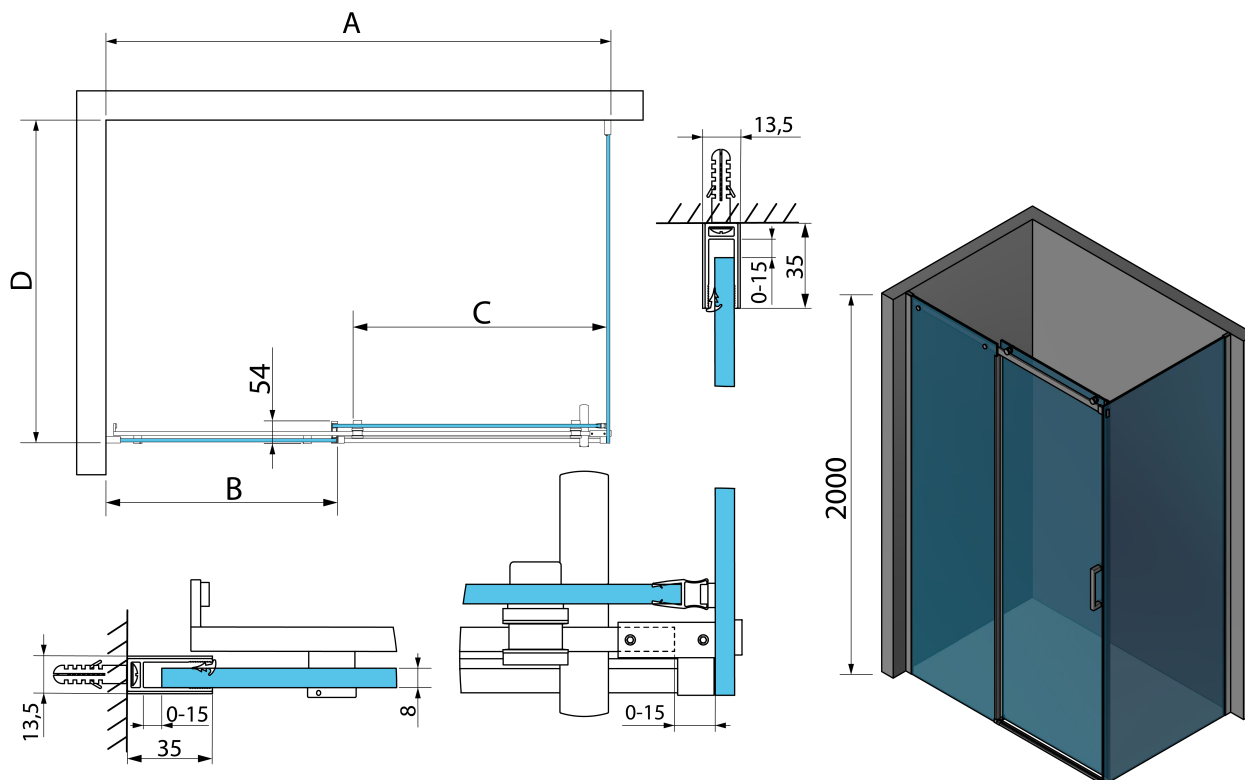

Hĺbka: 700 mm

Vlastnosti

Farba profilu: Chróm

Tvar: Obdĺžnikové zásteny

Typ otvárania: Posuvné

Smer otvárania: Univerzálne

Šírka vstupu: 396 mm

Typ výplne: Číre sklo

Úprava skla: Antidrop

Hrúbka skla: 8 mm

Vlastnosti: Bezrámové prevedenie

Hmotnosť / ks: 70.1 kg

Balenie: 3 ks

Záruka: 2 roky

THRON ROUND obdĺžnikový sprchový kút 1000x700mm, guľaté pojazdy

Technický list

MODEL	A	B	C	D
TL1070-500x	990-1020	458mm	396mm	680-695
TL1080-500x	990-1020	458mm	396mm	780-795
TL1090-500x	990-1020	458mm	396mm	880-895
TL1010-500x	990-1020	458mm	396mm	980-995
TL1170-500x	1090-1110	508mm	446mm	680-695
TL1180-500x	1090-1110	508mm	446mm	780-795
TL1190-500x	1090-1110	508mm	446mm	880-895
TL1110-500x	1090-1110	508mm	446mm	980-995
TL1270-500x	1190-1210	558mm	496mm	680-695
TL1280-500x	1190-1210	558mm	496mm	780-795
TL1290-500x	1190-1210	558mm	496mm	880-895
TL1210-500x	1190-1210	558mm	496mm	980-995
TL1370-500x	1290-1310	608mm	546mm	680-695
TL1380-500x	1290-1310	608mm	546mm	780-795

MODEL	A	B	C	D
TL1390-500x	1290-1310	608mm	546mm	880-895
TL1310-500x	1290-1310	608mm	546mm	980-995
TL1470-500x	1390-1410	658mm	596mm	680-695
TL1480-500x	1390-1410	658mm	596mm	780-795
TL1490-500x	1390-1410	658mm	596mm	880-895
TL1410-500x	1390-1410	658mm	596mm	980-995
TL1570-500x	1490-1510	708mm	646mm	680-695
TL1580-500x	1490-1510	708mm	646mm	780-795
TL1590-500x	1490-1510	708mm	646mm	880-895
TL1510-500x	1490-1510	708mm	646mm	980-995
TL1670-500x	1590-1610	808mm	646mm	680-695
TL1680-500x	1590-1610	808mm	646mm	780-795
TL1690-500x	1590-1610	808mm	646mm	880-895
TL1610-500x	1590-1610	808mm	646mm	980-995