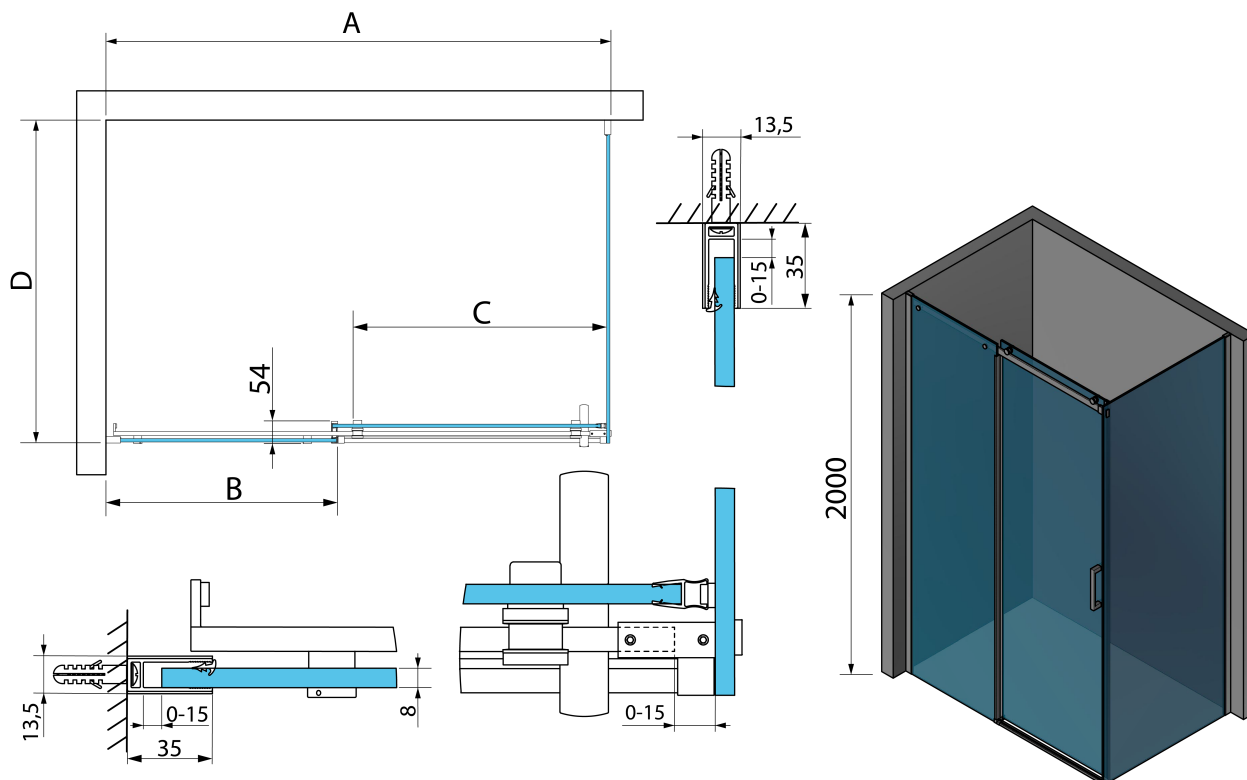

THRON ROUND štvorcový sprchový kút 1000x1000mm, guľaté pojezdy

Objednací kód: TL1010-5005

Základné informácie

Značka: Polysan

Séria: THRON

Rozmery

Šírka: 1000 mm

Výška: 2000 mm

Hĺbka: 1000 mm

Vlastnosti

Farba profilu: Chróm - Leštený hliník

Tvar: Štvorcové zásteny

Typ otvárania: Posuvné

Smer otvárania: Univerzálne

Šírka vstupu: 396 mm

Typ výplne: Číre sklo

Úprava skla: Antidrop

Hrúbka skla: 8 mm

Vlastnosti: Bezrámové prevedenie

Hmotnosť / ks: 82.1 kg

Balenie: 3 ks

Záruka: 2 roky

THRON ROUND štvorcový sprchový kút 1000x1000mm, guľaté pojezdy

Technický list

MODEL	A	B	C	D
TL1070-500x	990-1020	458mm	396mm	680-695
TL1080-500x	990-1020	458mm	396mm	780-795
TL1090-500x	990-1020	458mm	396mm	880-895
TL1010-500x	990-1020	458mm	396mm	980-995
TL1170-500x	1090-1110	508mm	446mm	680-695
TL1180-500x	1090-1110	508mm	446mm	780-795
TL1190-500x	1090-1110	508mm	446mm	880-895
TL1110-500x	1090-1110	508mm	446mm	980-995
TL1270-500x	1190-1210	558mm	496mm	680-695
TL1280-500x	1190-1210	558mm	496mm	780-795
TL1290-500x	1190-1210	558mm	496mm	880-895
TL1210-500x	1190-1210	558mm	496mm	980-995
TL1370-500x	1290-1310	608mm	546mm	680-695
TL1380-500x	1290-1310	608mm	546mm	780-795