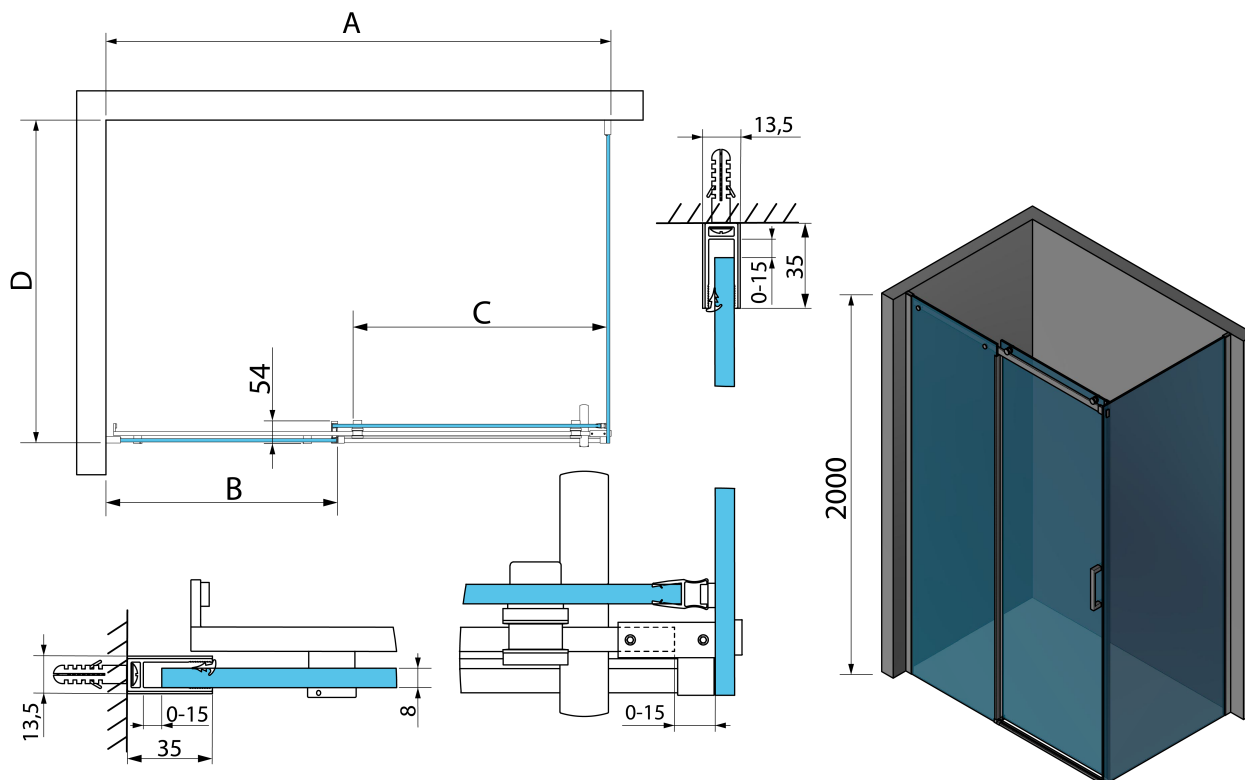

Hĺbka: 800 mm

Vlastnosti

Farba profilu: Chróm - Leštený hliník

Tvar: Obdĺžnikové zásteny

Typ otvárania: Posuvné

Smer otvárania: Univerzálne

Šírka vstupu: 646 mm

Typ výplne: Číre sklo

Úprava skla: Antidrop

Hrúbka skla: 8 mm

Vlastnosti: Bezrámové prevedenie

Hmotnosť / ks: 97.1 kg

Balenie: 4 ks

Záruka: 2 roky

THRON SQUARE obdĺžnikový sprchový kút 1600x800mm, hranaté pojazdy

Technický list

MODEL	A	B	C	D
TL1070-500x	990-1020	458mm	396mm	680-695
TL1080-500x	990-1020	458mm	396mm	780-795
TL1090-500x	990-1020	458mm	396mm	880-895
TL1010-500x	990-1020	458mm	396mm	980-995
TL1170-500x	1090-1110	508mm	446mm	680-695
TL1180-500x	1090-1110	508mm	446mm	780-795
TL1190-500x	1090-1110	508mm	446mm	880-895
TL1110-500x	1090-1110	508mm	446mm	980-995
TL1270-500x	1190-1210	558mm	496mm	680-695
TL1280-500x	1190-1210	558mm	496mm	780-795
TL1290-500x	1190-1210	558mm	496mm	880-895
TL1210-500x	1190-1210	558mm	496mm	980-995
TL1370-500x	1290-1310	608mm	546mm	680-695
TL1380-500x	1290-1310	608mm	546mm	780-795

MODEL	A	B	C	D
TL1390-500x	1290-1310	608mm	546mm	880-895
TL1310-500x	1290-1310	608mm	546mm	980-995
TL1470-500x	1390-1410	658mm	596mm	680-695
TL1480-500x	1390-1410	658mm	596mm	780-795
TL1490-500x	1390-1410	658mm	596mm	880-895
TL1410-500x	1390-1410	658mm	596mm	980-995
TL1570-500x	1490-1510	708mm	646mm	680-695
TL1580-500x	1490-1510	708mm	646mm	780-795
TL1590-500x	1490-1510	708mm	646mm	880-895
TL1510-500x	1490-1510	708mm	646mm	980-995
TL1670-500x	1590-1610	808mm	646mm	680-695
TL1680-500x	1590-1610	808mm	646mm	780-795
TL1690-500x	1590-1610	808mm	646mm	880-895
TL1610-500x	1590-1610	808mm	646mm	980-995