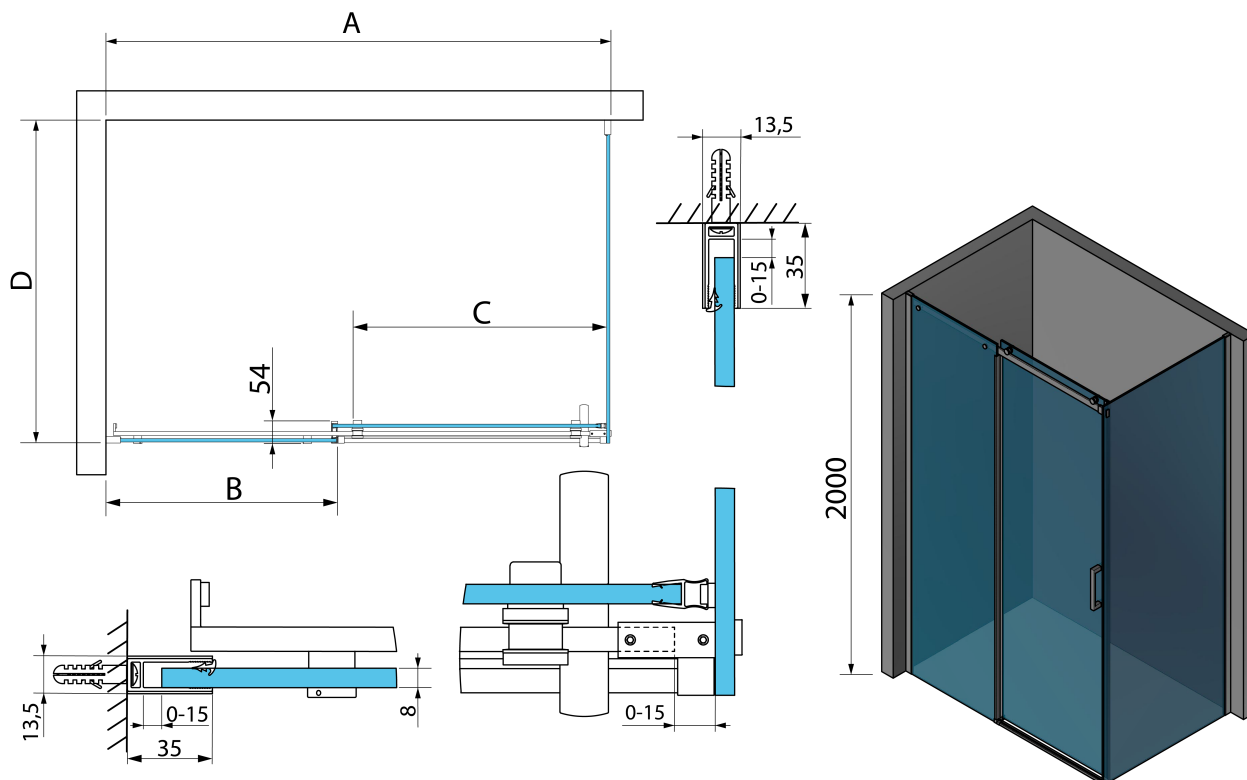

## Rozmery

Šírka: 1600 mm

Výška: 2000 mm

Hĺbka: 800 mm

## Vlastnosti

Farba profilu: Chróm - Leštený hliník

Tvar: Obdĺžnikové zásteny

Typ otvárania: Posuvné

Smer otvárania: Univerzálne

Šírka vstupu: 646 mm

Typ výplne: Číre sklo

Úprava skla: Antidrop

# THRON SQUARE obdĺžnikový sprchový kút 1600x800mm, hranaté pojazdy

## Technický list

MODEL	A	B	C	D
TL1070-500x	990-1020	458mm	396mm	680-695
TL1080-500x	990-1020	458mm	396mm	780-795
TL1090-500x	990-1020	458mm	396mm	880-895
TL1010-500x	990-1020	458mm	396mm	980-995
TL1170-500x	1090-1110	508mm	446mm	680-695
TL1180-500x	1090-1110	508mm	446mm	780-795
TL1190-500x	1090-1110	508mm	446mm	880-895
TL1110-500x	1090-1110	508mm	446mm	980-995
TL1270-500x	1190-1210	558mm	496mm	680-695
TL1280-500x	1190-1210	558mm	496mm	780-795
TL1290-500x	1190-1210	558mm	496mm	880-895
TL1210-500x	1190-1210	558mm	496mm	980-995
TL1370-500x	1290-1310	608mm	546mm	680-695
TL1380-500x	1290-1310	608mm	546mm	780-795