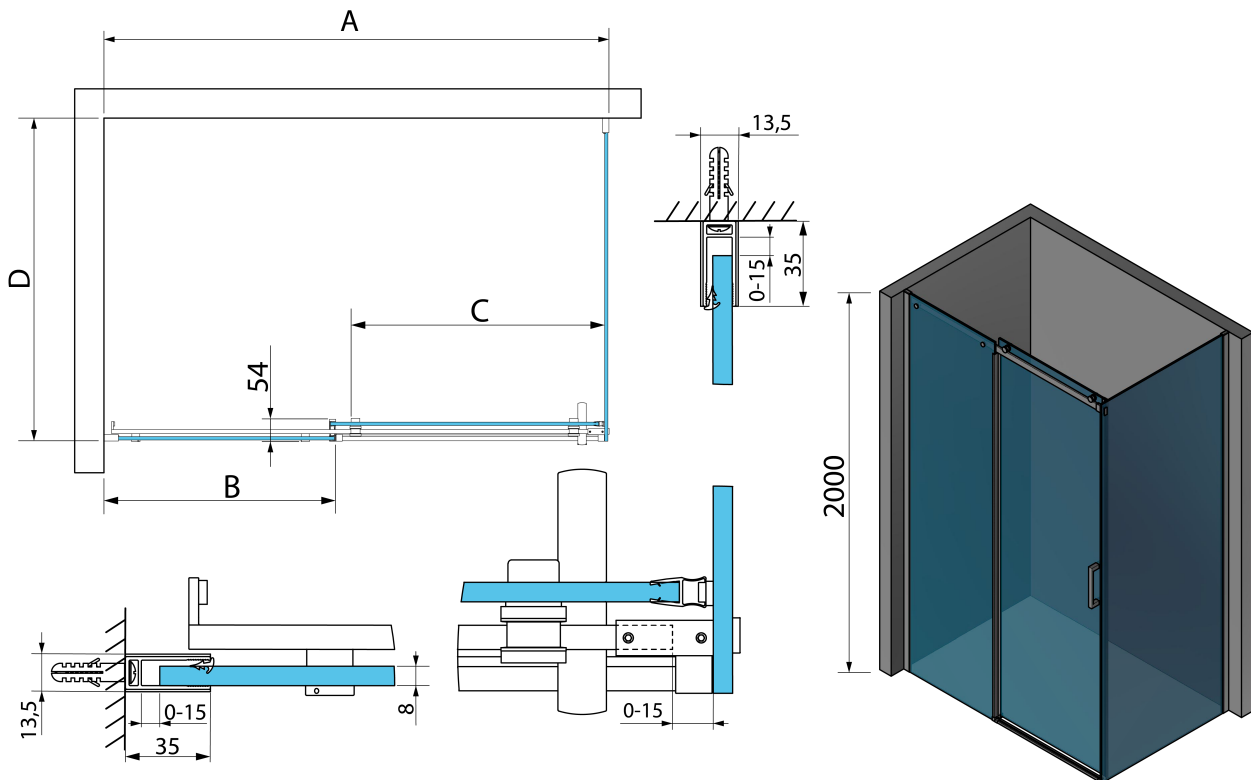

Hĺbka: 700 mm

Vlastnosti

Farba profilu: Chróm - Leštený hliník

Tvar: Obdĺžnikové zásteny

Typ otvárania: Posuvné

Smer otvárania: Univerzálne

Šírka vstupu: 646 mm

Typ výplne: Číre sklo

Úprava skla: Antidrop

Hrúbka skla: 8 mm

Vlastnosti: Bezrámové prevedenie

Hmotnosť / ks: 93.1 kg

Balenie: 4 ks

Záruka: 2 roky

THRON SQUARE obdĺžnikový sprchový kút 1600x700mm, hranaté pojazdy

Technický list

MODEL	A	B	C	D
TL1070-500x	990-1020	458mm	396mm	680-695
TL1080-500x	990-1020	458mm	396mm	780-795
TL1090-500x	990-1020	458mm	396mm	880-895
TL1010-500x	990-1020	458mm	396mm	980-995
TL1170-500x	1090-1110	508mm	446mm	680-695
TL1180-500x	1090-1110	508mm	446mm	780-795
TL1190-500x	1090-1110	508mm	446mm	880-895
TL1110-500x	1090-1110	508mm	446mm	980-995
TL1270-500x	1190-1210	558mm	496mm	680-695
TL1280-500x	1190-1210	558mm	496mm	780-795
TL1290-500x	1190-1210	558mm	496mm	880-895
TL1210-500x	1190-1210	558mm	496mm	980-995
TL1370-500x	1290-1310	608mm	546mm	680-695
TL1380-500x	1290-1310	608mm	546mm	780-795

MODEL	A	B	C	D
TL1390-500x	1290-1310	608mm	546mm	880-895
TL1310-500x	1290-1310	608mm	546mm	980-995
TL1470-500x	1390-1410	658mm	596mm	680-695
TL1480-500x	1390-1410	658mm	596mm	780-795
TL1490-500x	1390-1410	658mm	596mm	880-895
TL1410-500x	1390-1410	658mm	596mm	980-995
TL1570-500x	1490-1510	708mm	646mm	680-695
TL1580-500x	1490-1510	708mm	646mm	780-795
TL1590-500x	1490-1510	708mm	646mm	880-895
TL1510-500x	1490-1510	708mm	646mm	980-995
TL1670-500x	1590-1610	808mm	646mm	680-695
TL1680-500x	1590-1610	808mm	646mm	780-795
TL1690-500x	1590-1610	808mm	646mm	880-895
TL1610-500x	1590-1610	808mm	646mm	980-995