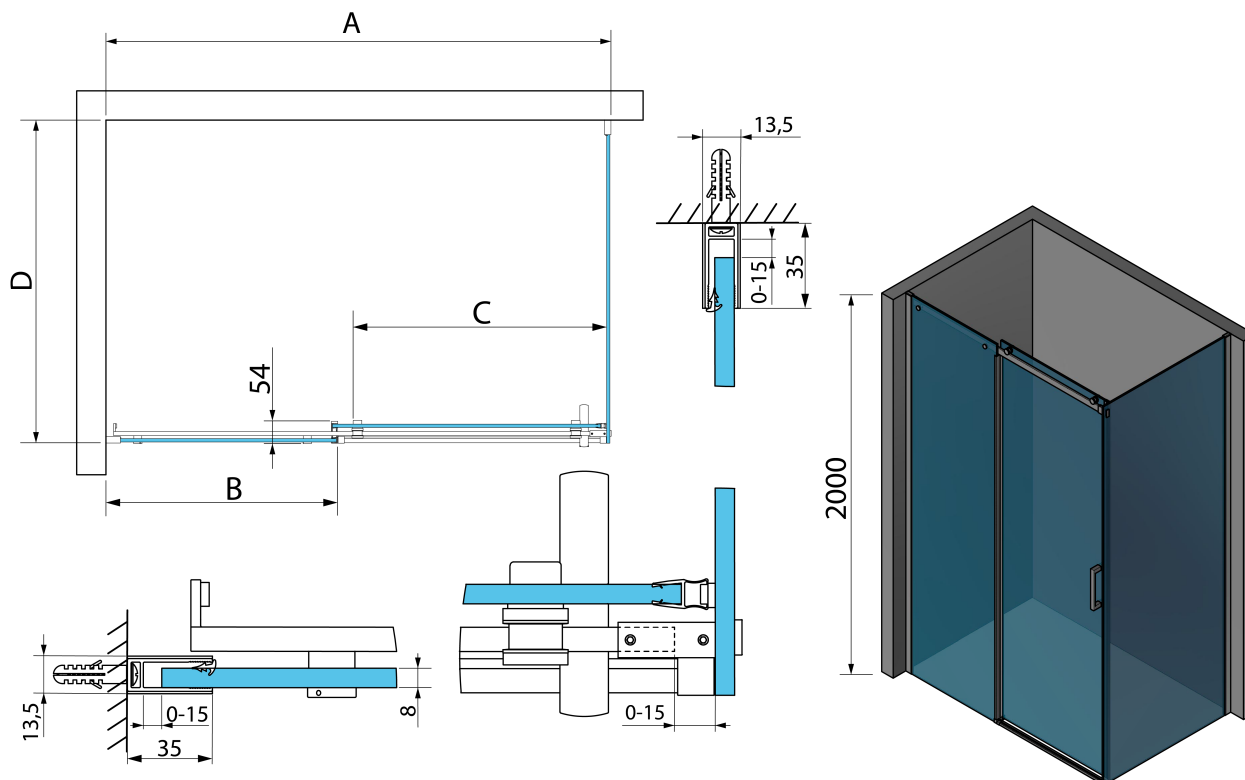

Hĺbka: 1000 mm

Vlastnosti

Farba profilu: Chróm - Leštený hliník

Tvar: Obdĺžnikové zásteny

Typ otvárania: Posuvné

Smer otvárania: Univerzálne

Šírka vstupu: 646 mm

Typ výplne: Číre sklo

Úprava skla: Antidrop

Hrúbka skla: 8 mm

Vlastnosti: Bezrámové prevedenie

Hmotnosť / ks: 101.1 kg

Balenie: 4 ks

Záruka: 2 roky

THRON SQUARE obdĺžnikový sprchový kút 1500x1000mm, hranaté pojazdy

Technický list

MODEL	A	B	C	D
TL1070-500x	990-1020	458mm	396mm	680-695
TL1080-500x	990-1020	458mm	396mm	780-795
TL1090-500x	990-1020	458mm	396mm	880-895
TL1010-500x	990-1020	458mm	396mm	980-995
TL1170-500x	1090-1110	508mm	446mm	680-695
TL1180-500x	1090-1110	508mm	446mm	780-795
TL1190-500x	1090-1110	508mm	446mm	880-895
TL1110-500x	1090-1110	508mm	446mm	980-995
TL1270-500x	1190-1210	558mm	496mm	680-695
TL1280-500x	1190-1210	558mm	496mm	780-795
TL1290-500x	1190-1210	558mm	496mm	880-895
TL1210-500x	1190-1210	558mm	496mm	980-995
TL1370-500x	1290-1310	608mm	546mm	680-695
TL1380-500x	1290-1310	608mm	546mm	780-795

MODEL	A	B	C	D
TL1390-500x	1290-1310	608mm	546mm	880-895
TL1310-500x	1290-1310	608mm	546mm	980-995
TL1470-500x	1390-1410	658mm	596mm	680-695
TL1480-500x	1390-1410	658mm	596mm	780-795
TL1490-500x	1390-1410	658mm	596mm	880-895
TL1410-500x	1390-1410	658mm	596mm	980-995
TL1570-500x	1490-1510	708mm	646mm	680-695
TL1580-500x	1490-1510	708mm	646mm	780-795
TL1590-500x	1490-1510	708mm	646mm	880-895
TL1510-500x	1490-1510	708mm	646mm	980-995
TL1670-500x	1590-1610	808mm	646mm	680-695
TL1680-500x	1590-1610	808mm	646mm	780-795
TL1690-500x	1590-1610	808mm	646mm	880-895
TL1610-500x	1590-1610	808mm	646mm	980-995