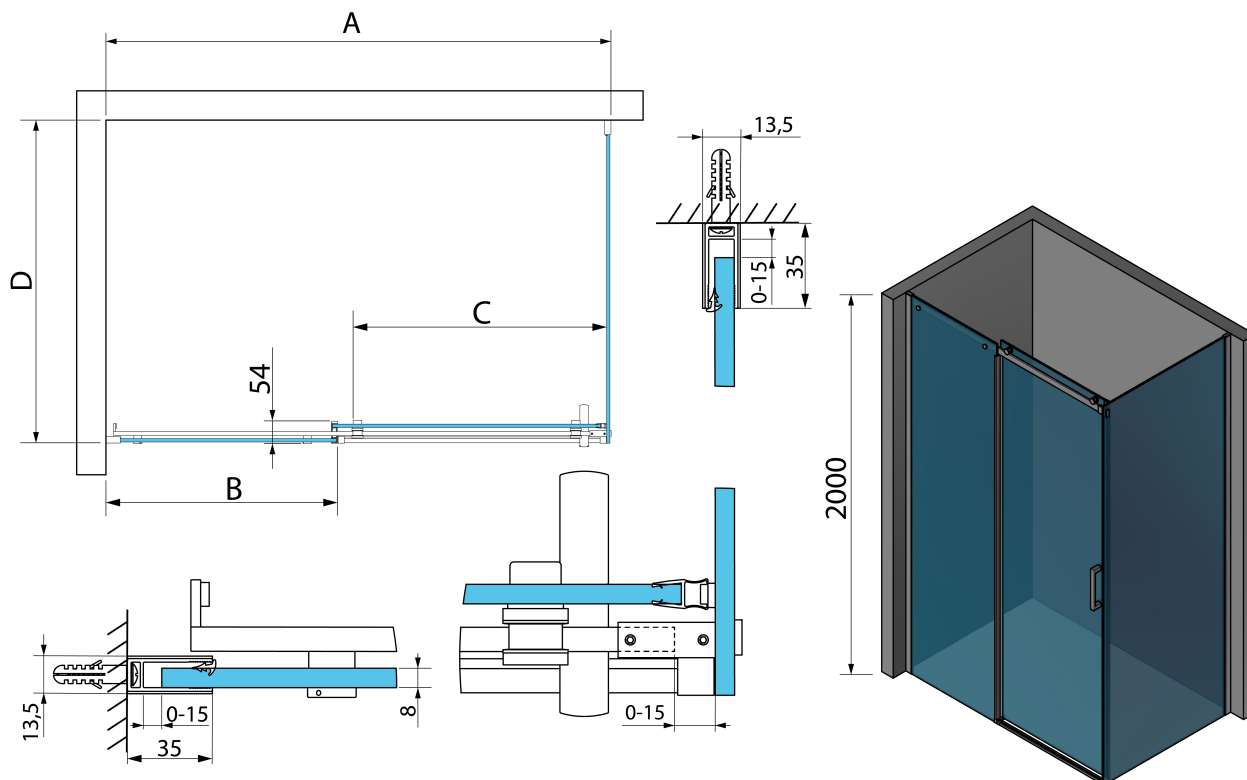

Hĺbka: 1000 mm

Vlastnosti

Farba profilu: Chróm

Tvar: Obdĺžnikové zásteny

Typ otvárania: Posuvné

Smer otvárania: Univerzálne

Šírka vstupu: 646 mm

Typ výplne: Číre sklo

Úprava skla: Antidrop

Hrúbka skla: 8 mm

Vlastnosti: Bezrámové prevedenie

Hmotnosť / ks: 101.1 kg

Balenie: 4 ks

Záruka: 2 roky

THRON SQUARE obdĺžnikový sprchový kút 1500x1000mm, hranaté pojazdy

Technický list

MODEL	A	B	C	D
TL1070-500x	990-1020	458mm	396mm	680-695
TL1080-500x	990-1020	458mm	396mm	780-795
TL1090-500x	990-1020	458mm	396mm	880-895
TL1010-500x	990-1020	458mm	396mm	980-995
TL1170-500x	1090-1110	508mm	446mm	680-695
TL1180-500x	1090-1110	508mm	446mm	780-795
TL1190-500x	1090-1110	508mm	446mm	880-895
TL1110-500x	1090-1110	508mm	446mm	980-995
TL1270-500x	1190-1210	558mm	496mm	680-695
TL1280-500x	1190-1210	558mm	496mm	780-795
TL1290-500x	1190-1210	558mm	496mm	880-895
TL1210-500x	1190-1210	558mm	496mm	980-995
TL1370-500x	1290-1310	608mm	546mm	680-695
TL1380-500x	1290-1310	608mm	546mm	780-795

MODEL	A	B	C	D
TL1390-500x	1290-1310	608mm	546mm	880-895
TL1310-500x	1290-1310	608mm	546mm	980-995
TL1470-500x	1390-1410	658mm	596mm	680-695
TL1480-500x	1390-1410	658mm	596mm	780-795
TL1490-500x	1390-1410	658mm	596mm	880-895
TL1410-500x	1390-1410	658mm	596mm	980-995
TL1570-500x	1490-1510	708mm	646mm	680-695
TL1580-500x	1490-1510	708mm	646mm	780-795
TL1590-500x	1490-1510	708mm	646mm	880-895
TL1510-500x	1490-1510	708mm	646mm	980-995
TL1670-500x	1590-1610	808mm	646mm	680-695
TL1680-500x	1590-1610	808mm	646mm	780-795
TL1690-500x	1590-1610	808mm	646mm	880-895
TL1610-500x	1590-1610	808mm	646mm	980-995