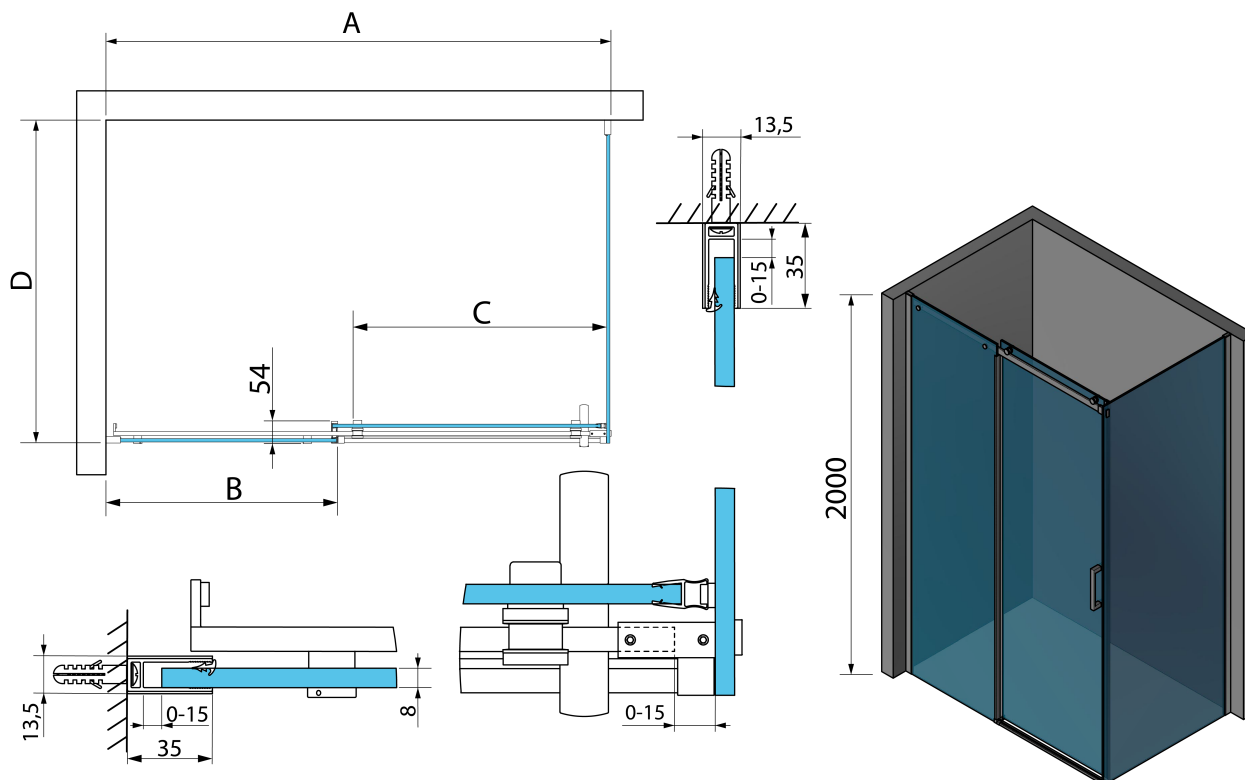

Hĺbka: 900 mm

Vlastnosti

Farba profilu: Chróm - Leštený hliník

Tvar: Obdĺžnikové zásteny

Typ otvárania: Posuvné

Smer otvárania: Univerzálne

Šírka vstupu: 646 mm

Typ výplne: Číre sklo

Úprava skla: Antidrop

Hrúbka skla: 8 mm

Vlastnosti: Bezrámové prevedenie

Hmotnosť / ks: 97.1 kg

Balenie: 4 ks

Záruka: 2 roky

THRON SQUARE obdĺžnikový sprchový kút 1500x900mm, hranaté pojazdy

Technický list

MODEL	A	B	C	D
TL1070-500x	990-1020	458mm	396mm	680-695
TL1080-500x	990-1020	458mm	396mm	780-795
TL1090-500x	990-1020	458mm	396mm	880-895
TL1010-500x	990-1020	458mm	396mm	980-995
TL1170-500x	1090-1110	508mm	446mm	680-695
TL1180-500x	1090-1110	508mm	446mm	780-795
TL1190-500x	1090-1110	508mm	446mm	880-895
TL1110-500x	1090-1110	508mm	446mm	980-995
TL1270-500x	1190-1210	558mm	496mm	680-695
TL1280-500x	1190-1210	558mm	496mm	780-795
TL1290-500x	1190-1210	558mm	496mm	880-895
TL1210-500x	1190-1210	558mm	496mm	980-995
TL1370-500x	1290-1310	608mm	546mm	680-695
TL1380-500x	1290-1310	608mm	546mm	780-795

MODEL	A	B	C	D
TL1390-500x	1290-1310	608mm	546mm	880-895
TL1310-500x	1290-1310	608mm	546mm	980-995
TL1470-500x	1390-1410	658mm	596mm	680-695
TL1480-500x	1390-1410	658mm	596mm	780-795
TL1490-500x	1390-1410	658mm	596mm	880-895
TL1410-500x	1390-1410	658mm	596mm	980-995
TL1570-500x	1490-1510	708mm	646mm	680-695
TL1580-500x	1490-1510	708mm	646mm	780-795
TL1590-500x	1490-1510	708mm	646mm	880-895
TL1510-500x	1490-1510	708mm	646mm	980-995
TL1670-500x	1590-1610	808mm	646mm	680-695
TL1680-500x	1590-1610	808mm	646mm	780-795
TL1690-500x	1590-1610	808mm	646mm	880-895
TL1610-500x	1590-1610	808mm	646mm	980-995