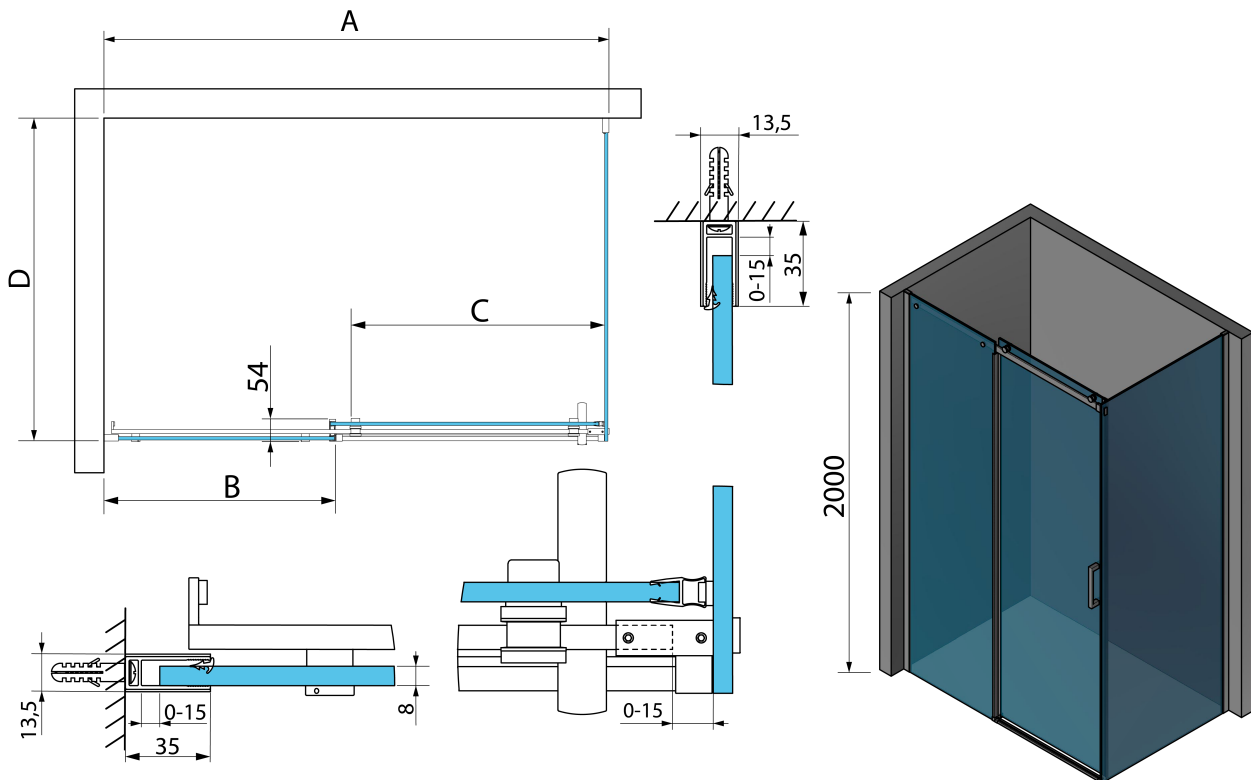

Hĺbka: 800 mm

Vlastnosti

Záruka: 2 roky

Hmotnosť / ks: 93.1 kg

Balenie: 4 ks

Farba profilu: Chróm

Tvar: Obdĺžnikové zásteny

Typ otvárania: Posuvné

Smer otvárania: Univerzálne

Šírka vstupu: 646 mm

Typ výplne: Číre sklo

Úprava skla: Antidrop

Hrúbka skla: 8 mm

Vlastnosti: Bezrámové prevedenie

3D model: ÁNO

THRON SQUARE obdĺžnikový sprchový kút 1500x800mm, hranaté pojazdy

Technický list

MODEL	A	B	C	D
TL1070-500x	990-1020	458mm	396mm	680-695
TL1080-500x	990-1020	458mm	396mm	780-795
TL1090-500x	990-1020	458mm	396mm	880-895
TL1010-500x	990-1020	458mm	396mm	980-995
TL1170-500x	1090-1110	508mm	446mm	680-695
TL1180-500x	1090-1110	508mm	446mm	780-795
TL1190-500x	1090-1110	508mm	446mm	880-895
TL1110-500x	1090-1110	508mm	446mm	980-995
TL1270-500x	1190-1210	558mm	496mm	680-695
TL1280-500x	1190-1210	558mm	496mm	780-795
TL1290-500x	1190-1210	558mm	496mm	880-895
TL1210-500x	1190-1210	558mm	496mm	980-995
TL1370-500x	1290-1310	608mm	546mm	680-695
TL1380-500x	1290-1310	608mm	546mm	780-795

MODEL	A	B	C	D
TL1390-500x	1290-1310	608mm	546mm	880-895
TL1310-500x	1290-1310	608mm	546mm	980-995
TL1470-500x	1390-1410	658mm	596mm	680-695
TL1480-500x	1390-1410	658mm	596mm	780-795
TL1490-500x	1390-1410	658mm	596mm	880-895
TL1410-500x	1390-1410	658mm	596mm	980-995
TL1570-500x	1490-1510	708mm	646mm	680-695
TL1580-500x	1490-1510	708mm	646mm	780-795
TL1590-500x	1490-1510	708mm	646mm	880-895
TL1510-500x	1490-1510	708mm	646mm	980-995
TL1670-500x	1590-1610	808mm	646mm	680-695
TL1680-500x	1590-1610	808mm	646mm	780-795
TL1690-500x	1590-1610	808mm	646mm	880-895
TL1610-500x	1590-1610	808mm	646mm	980-995