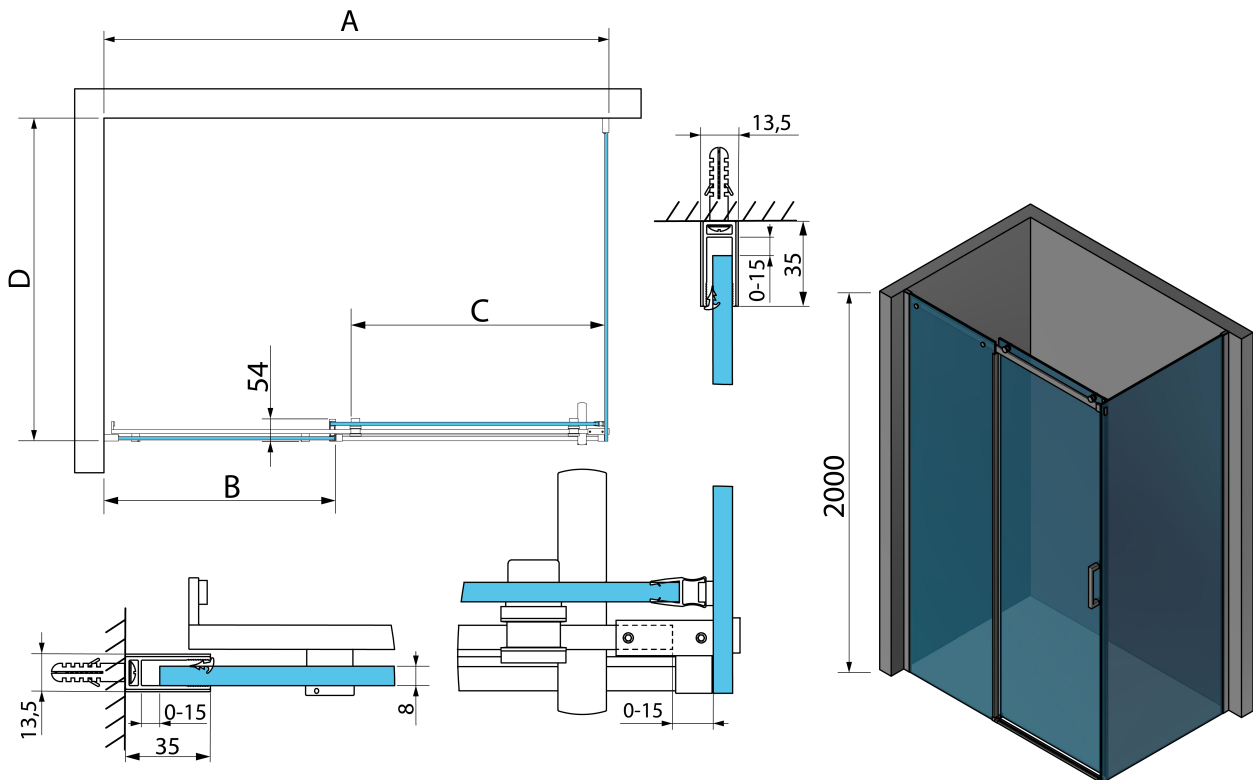

Hĺbka: 800 mm

Vlastnosti

Farba profilu: Chróm - Leštený hliník

Tvar: Obdĺžnikové zásteny

Typ otvárania: Posuvné

Smer otvárania: Univerzálne

Šírka vstupu: 646 mm

Typ výplne: Číre sklo

Úprava skla: Antidrop

Hrúbka skla: 8 mm

Vlastnosti: Bezrámové prevedenie

Hmotnosť / ks: 93.1 kg

Balenie: 4 ks

Záruka: 2 roky

THRON SQUARE obdĺžnikový sprchový kút 1500x800mm, hranaté pojazdy

Technický list

MODEL	A	B	C	D
TL1070-500x	990-1020	458mm	396mm	680-695
TL1080-500x	990-1020	458mm	396mm	780-795
TL1090-500x	990-1020	458mm	396mm	880-895
TL1010-500x	990-1020	458mm	396mm	980-995
TL1170-500x	1090-1110	508mm	446mm	680-695
TL1180-500x	1090-1110	508mm	446mm	780-795
TL1190-500x	1090-1110	508mm	446mm	880-895
TL1110-500x	1090-1110	508mm	446mm	980-995
TL1270-500x	1190-1210	558mm	496mm	680-695
TL1280-500x	1190-1210	558mm	496mm	780-795
TL1290-500x	1190-1210	558mm	496mm	880-895
TL1210-500x	1190-1210	558mm	496mm	980-995
TL1370-500x	1290-1310	608mm	546mm	680-695
TL1380-500x	1290-1310	608mm	546mm	780-795

MODEL	A	B	C	D
TL1390-500x	1290-1310	608mm	546mm	880-895
TL1310-500x	1290-1310	608mm	546mm	980-995
TL1470-500x	1390-1410	658mm	596mm	680-695
TL1480-500x	1390-1410	658mm	596mm	780-795
TL1490-500x	1390-1410	658mm	596mm	880-895
TL1410-500x	1390-1410	658mm	596mm	980-995
TL1570-500x	1490-1510	708mm	646mm	680-695
TL1580-500x	1490-1510	708mm	646mm	780-795
TL1590-500x	1490-1510	708mm	646mm	880-895
TL1510-500x	1490-1510	708mm	646mm	980-995
TL1670-500x	1590-1610	808mm	646mm	680-695
TL1680-500x	1590-1610	808mm	646mm	780-795
TL1690-500x	1590-1610	808mm	646mm	880-895
TL1610-500x	1590-1610	808mm	646mm	980-995