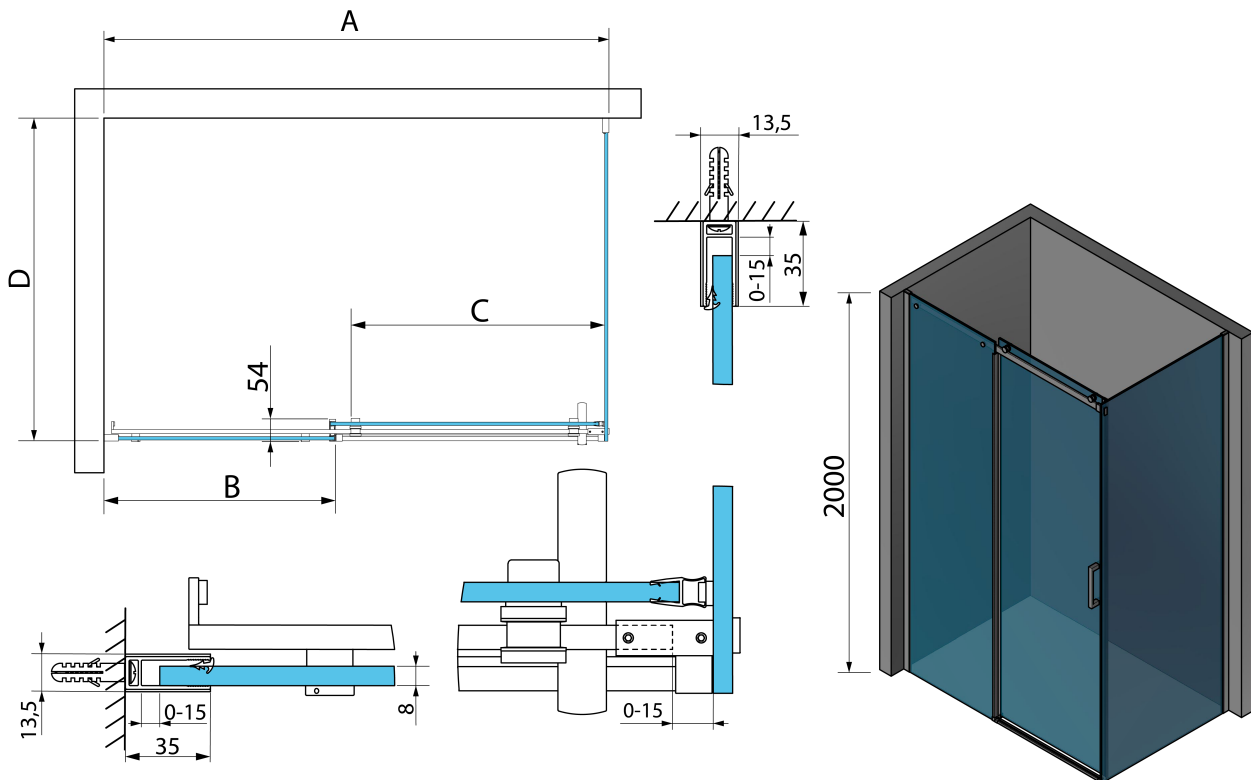

## Rozmery

Šírka: 1500 mm

Výška: 2000 mm

Hĺbka: 700 mm

## Vlastnosti

Farba profilu: Chróm

Tvar: Obdĺžnikové zásteny

Typ otvárania: Posuvné

Smer otvárania: Univerzálne

Šírka vstupu: 646 mm

Typ výplne: Číre sklo

Úprava skla: Antidrop

# THRON SQUARE obdĺžnikový sprchový kút 1500x700mm, hranaté pojazdy

## Technický list

MODEL	A	B	C	D
TL1070-500x	990-1020	458mm	396mm	680-695
TL1080-500x	990-1020	458mm	396mm	780-795
TL1090-500x	990-1020	458mm	396mm	880-895
TL1010-500x	990-1020	458mm	396mm	980-995
TL1170-500x	1090-1110	508mm	446mm	680-695
TL1180-500x	1090-1110	508mm	446mm	780-795
TL1190-500x	1090-1110	508mm	446mm	880-895
TL1110-500x	1090-1110	508mm	446mm	980-995
TL1270-500x	1190-1210	558mm	496mm	680-695
TL1280-500x	1190-1210	558mm	496mm	780-795
TL1290-500x	1190-1210	558mm	496mm	880-895
TL1210-500x	1190-1210	558mm	496mm	980-995
TL1370-500x	1290-1310	608mm	546mm	680-695
TL1380-500x	1290-1310	608mm	546mm	780-795