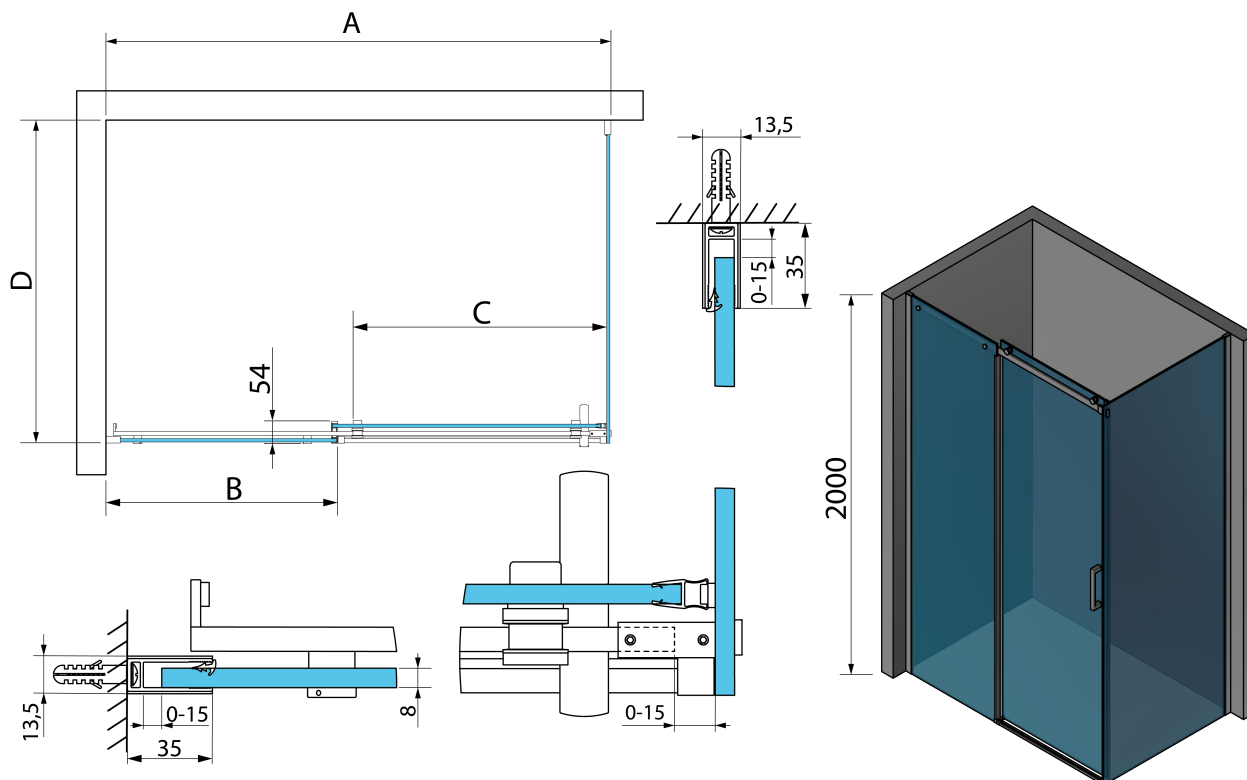

Hĺbka: 900 mm

Vlastnosti

Farba profilu: Chróm - Leštený hliník

Tvar: Obdĺžnikové zásteny

Typ otvárania: Posuvné

Smer otvárania: Univerzálne

Šírka vstupu: 596 mm

Typ výplne: Číre sklo

Úprava skla: Antidrop

Hrúbka skla: 8 mm

Vlastnosti: Bezrámové prevedenie

Hmotnosť / ks: 94.1 kg

Balenie: 3 ks

Záruka: 2 roky

THRON SQUARE obdĺžnikový sprchový kút 1400x900mm, hranaté pojazdy

Technický list

MODEL	A	B	C	D
TL1070-500x	990-1020	458mm	396mm	680-695
TL1080-500x	990-1020	458mm	396mm	780-795
TL1090-500x	990-1020	458mm	396mm	880-895
TL1010-500x	990-1020	458mm	396mm	980-995
TL1170-500x	1090-1110	508mm	446mm	680-695
TL1180-500x	1090-1110	508mm	446mm	780-795
TL1190-500x	1090-1110	508mm	446mm	880-895
TL1110-500x	1090-1110	508mm	446mm	980-995
TL1270-500x	1190-1210	558mm	496mm	680-695
TL1280-500x	1190-1210	558mm	496mm	780-795
TL1290-500x	1190-1210	558mm	496mm	880-895
TL1210-500x	1190-1210	558mm	496mm	980-995
TL1370-500x	1290-1310	608mm	546mm	680-695
TL1380-500x	1290-1310	608mm	546mm	780-795

MODEL	A	B	C	D
TL1390-500x	1290-1310	608mm	546mm	880-895
TL1310-500x	1290-1310	608mm	546mm	980-995
TL1470-500x	1390-1410	658mm	596mm	680-695
TL1480-500x	1390-1410	658mm	596mm	780-795
TL1490-500x	1390-1410	658mm	596mm	880-895
TL1410-500x	1390-1410	658mm	596mm	980-995
TL1570-500x	1490-1510	708mm	646mm	680-695
TL1580-500x	1490-1510	708mm	646mm	780-795
TL1590-500x	1490-1510	708mm	646mm	880-895
TL1510-500x	1490-1510	708mm	646mm	980-995
TL1670-500x	1590-1610	808mm	646mm	680-695
TL1680-500x	1590-1610	808mm	646mm	780-795
TL1690-500x	1590-1610	808mm	646mm	880-895
TL1610-500x	1590-1610	808mm	646mm	980-995