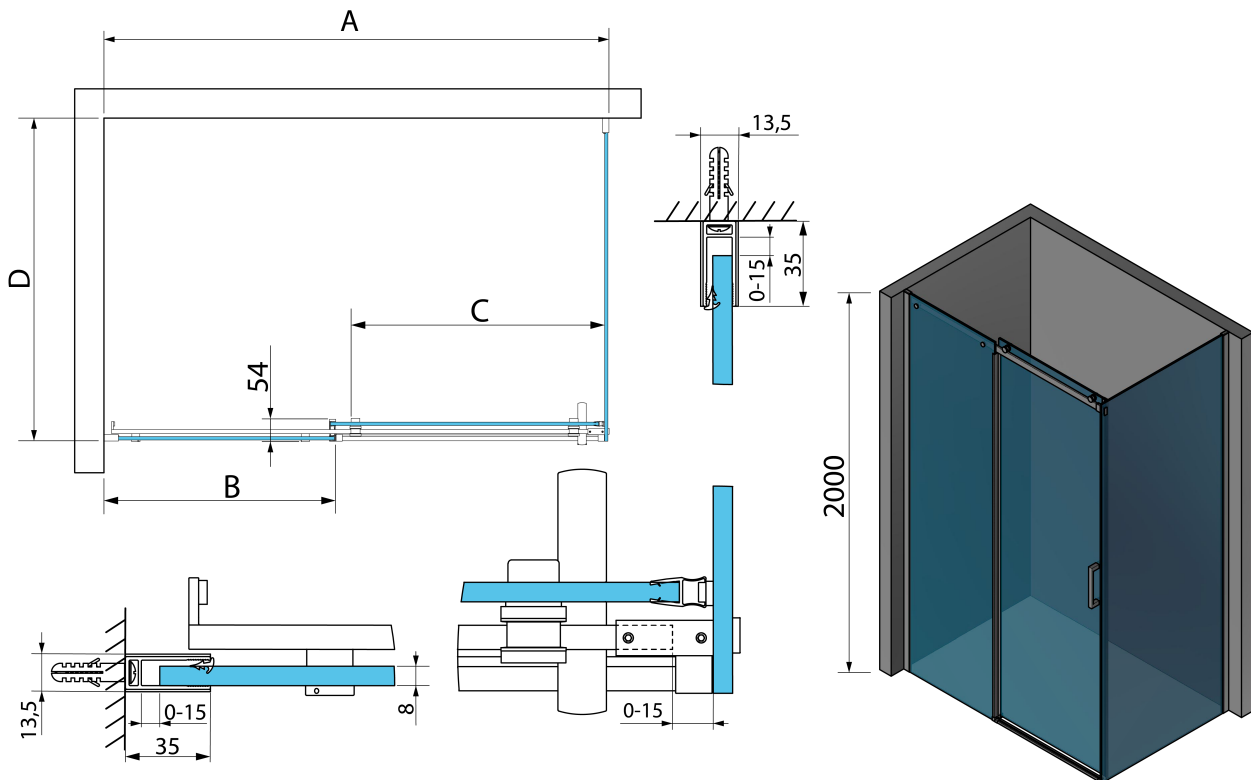

## Rozmery

Šírka: 1400 mm

Výška: 2000 mm

Hĺbka: 800 mm

## Vlastnosti

Farba profilu: Chróm

Tvar: Obdĺžnikové zásteny

Typ otvárania: Posuvné

Smer otvárania: Univerzálne

Šírka vstupu: 596 mm

Typ výplne: Číre sklo

Úprava skla: Antidrop

# THRON SQUARE obdĺžnikový sprchový kút 1400x800mm, hranaté pojazdy

## Technický list

MODEL	A	B	C	D
TL1070-500x	990-1020	458mm	396mm	680-695
TL1080-500x	990-1020	458mm	396mm	780-795
TL1090-500x	990-1020	458mm	396mm	880-895
TL1010-500x	990-1020	458mm	396mm	980-995
TL1170-500x	1090-1110	508mm	446mm	680-695
TL1180-500x	1090-1110	508mm	446mm	780-795
TL1190-500x	1090-1110	508mm	446mm	880-895
TL1110-500x	1090-1110	508mm	446mm	980-995
TL1270-500x	1190-1210	558mm	496mm	680-695
TL1280-500x	1190-1210	558mm	496mm	780-795
TL1290-500x	1190-1210	558mm	496mm	880-895
TL1210-500x	1190-1210	558mm	496mm	980-995
TL1370-500x	1290-1310	608mm	546mm	680-695
TL1380-500x	1290-1310	608mm	546mm	780-795