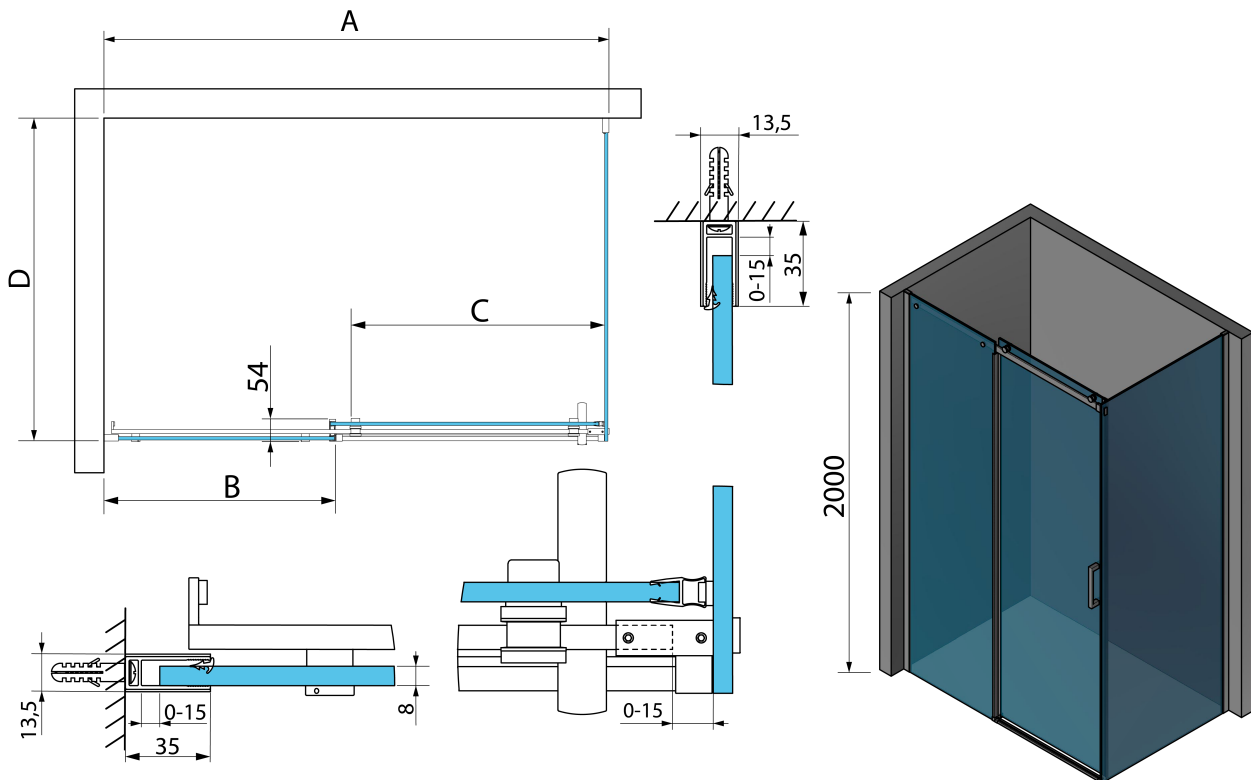

## Rozmery

Šírka: 1400 mm

Výška: 2000 mm

Hĺbka: 700 mm

## Vlastnosti

Farba profilu: Chróm

Tvar: Obdĺžnikové zásteny

Typ otvárania: Posuvné

Smer otvárania: Univerzálne

Šírka vstupu: 596 mm

Typ výplne: Číre sklo

Úprava skla: Antidrop

# THRON SQUARE obdĺžnikový sprchový kút 1400x700mm, hranaté pojazdy

## Technický list

MODEL	A	B	C	D
TL1070-500x	990-1020	458mm	396mm	680-695
TL1080-500x	990-1020	458mm	396mm	780-795
TL1090-500x	990-1020	458mm	396mm	880-895
TL1010-500x	990-1020	458mm	396mm	980-995
TL1170-500x	1090-1110	508mm	446mm	680-695
TL1180-500x	1090-1110	508mm	446mm	780-795
TL1190-500x	1090-1110	508mm	446mm	880-895
TL1110-500x	1090-1110	508mm	446mm	980-995
TL1270-500x	1190-1210	558mm	496mm	680-695
TL1280-500x	1190-1210	558mm	496mm	780-795
TL1290-500x	1190-1210	558mm	496mm	880-895
TL1210-500x	1190-1210	558mm	496mm	980-995
TL1370-500x	1290-1310	608mm	546mm	680-695
TL1380-500x	1290-1310	608mm	546mm	780-795