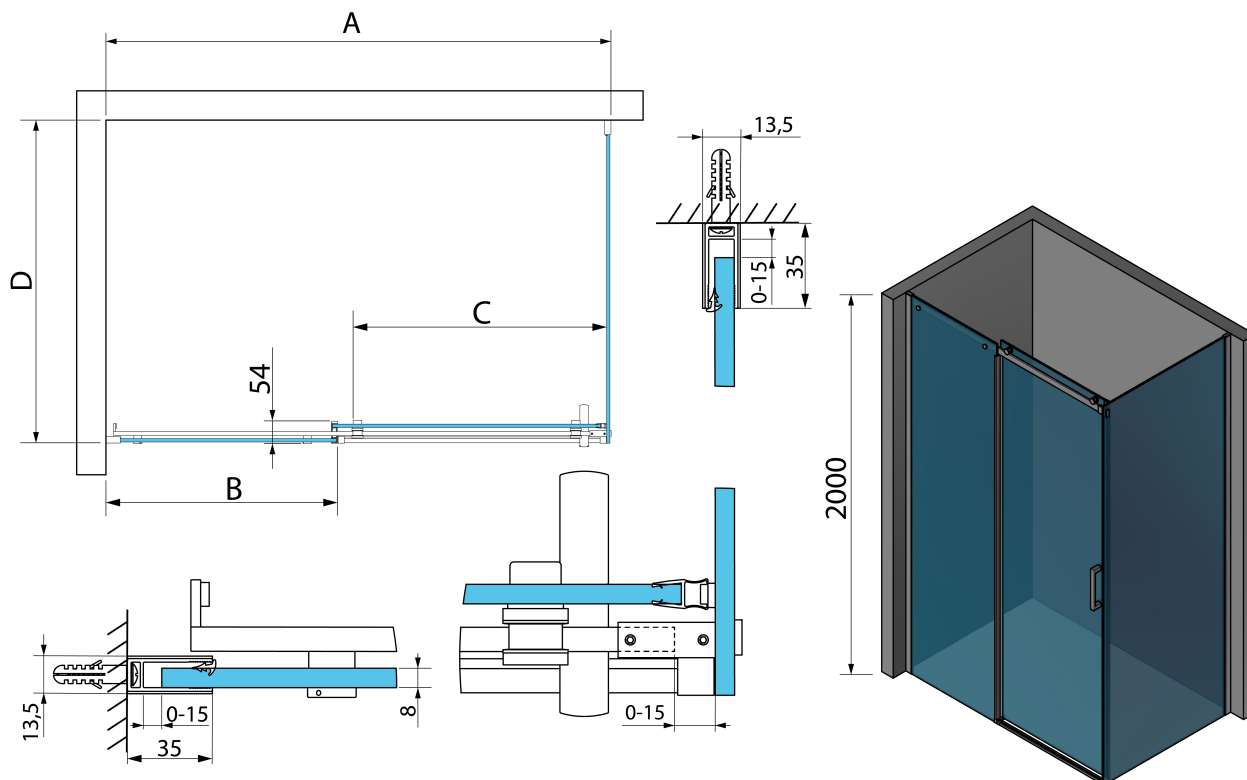

Hĺbka: 1000 mm

Vlastnosti

Farba profilu: Chróm

Tvar: Obdĺžnikové zásteny

Typ otvárania: Posuvné

Smer otvárania: Univerzálne

Šírka vstupu: 546 mm

Typ výplne: Číre sklo

Úprava skla: Antidrop

Hrúbka skla: 8 mm

Vlastnosti: Bezrámové prevedenie

Hmotnosť / ks: 94.1 kg

Balenie: 3 ks

Záruka: 2 roky

THRON SQUARE obdĺžnikový sprchový kút 1300x1000mm, hranaté pojazdy

Technický list

MODEL	A	B	C	D
TL1070-500x	990-1020	458mm	396mm	680-695
TL1080-500x	990-1020	458mm	396mm	780-795
TL1090-500x	990-1020	458mm	396mm	880-895
TL1010-500x	990-1020	458mm	396mm	980-995
TL1170-500x	1090-1110	508mm	446mm	680-695
TL1180-500x	1090-1110	508mm	446mm	780-795
TL1190-500x	1090-1110	508mm	446mm	880-895
TL1110-500x	1090-1110	508mm	446mm	980-995
TL1270-500x	1190-1210	558mm	496mm	680-695
TL1280-500x	1190-1210	558mm	496mm	780-795
TL1290-500x	1190-1210	558mm	496mm	880-895
TL1210-500x	1190-1210	558mm	496mm	980-995
TL1370-500x	1290-1310	608mm	546mm	680-695
TL1380-500x	1290-1310	608mm	546mm	780-795

MODEL	A	B	C	D
TL1390-500x	1290-1310	608mm	546mm	880-895
TL1310-500x	1290-1310	608mm	546mm	980-995
TL1470-500x	1390-1410	658mm	596mm	680-695
TL1480-500x	1390-1410	658mm	596mm	780-795
TL1490-500x	1390-1410	658mm	596mm	880-895
TL1410-500x	1390-1410	658mm	596mm	980-995
TL1570-500x	1490-1510	708mm	646mm	680-695
TL1580-500x	1490-1510	708mm	646mm	780-795
TL1590-500x	1490-1510	708mm	646mm	880-895
TL1510-500x	1490-1510	708mm	646mm	980-995
TL1670-500x	1590-1610	808mm	646mm	680-695
TL1680-500x	1590-1610	808mm	646mm	780-795
TL1690-500x	1590-1610	808mm	646mm	880-895
TL1610-500x	1590-1610	808mm	646mm	980-995