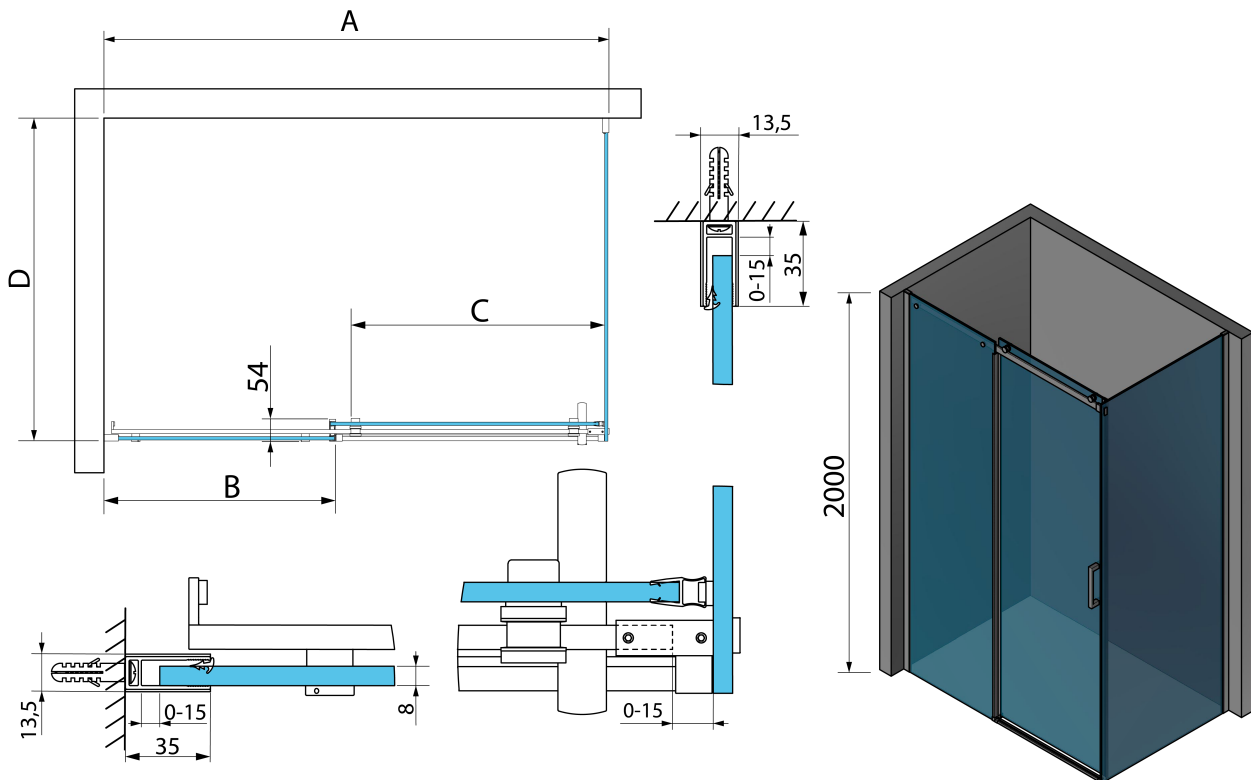

Hĺbka: 1000 mm

Vlastnosti

Farba profilu: Chróm - Leštený hliník

Tvar: Obdĺžnikové zásteny

Typ otvárania: Posuvné

Smer otvárania: Univerzálne

Šírka vstupu: 546 mm

Typ výplne: Číre sklo

Úprava skla: Antidrop

Hrúbka skla: 8 mm

Vlastnosti: Bezrámové prevedenie

Hmotnosť / ks: 94.1 kg

Balenie: 3 ks

Záruka: 2 roky

THRON SQUARE obdĺžnikový sprchový kút 1300x1000mm, hranaté pojazdy

Technický list

MODEL	A	B	C	D
TL1070-500x	990-1020	458mm	396mm	680-695
TL1080-500x	990-1020	458mm	396mm	780-795
TL1090-500x	990-1020	458mm	396mm	880-895
TL1010-500x	990-1020	458mm	396mm	980-995
TL1170-500x	1090-1110	508mm	446mm	680-695
TL1180-500x	1090-1110	508mm	446mm	780-795
TL1190-500x	1090-1110	508mm	446mm	880-895
TL1110-500x	1090-1110	508mm	446mm	980-995
TL1270-500x	1190-1210	558mm	496mm	680-695
TL1280-500x	1190-1210	558mm	496mm	780-795
TL1290-500x	1190-1210	558mm	496mm	880-895
TL1210-500x	1190-1210	558mm	496mm	980-995
TL1370-500x	1290-1310	608mm	546mm	680-695
TL1380-500x	1290-1310	608mm	546mm	780-795

MODEL	A	B	C	D
TL1390-500x	1290-1310	608mm	546mm	880-895
TL1310-500x	1290-1310	608mm	546mm	980-995
TL1470-500x	1390-1410	658mm	596mm	680-695
TL1480-500x	1390-1410	658mm	596mm	780-795
TL1490-500x	1390-1410	658mm	596mm	880-895
TL1410-500x	1390-1410	658mm	596mm	980-995
TL1570-500x	1490-1510	708mm	646mm	680-695
TL1580-500x	1490-1510	708mm	646mm	780-795
TL1590-500x	1490-1510	708mm	646mm	880-895
TL1510-500x	1490-1510	708mm	646mm	980-995
TL1670-500x	1590-1610	808mm	646mm	680-695
TL1680-500x	1590-1610	808mm	646mm	780-795
TL1690-500x	1590-1610	808mm	646mm	880-895
TL1610-500x	1590-1610	808mm	646mm	980-995