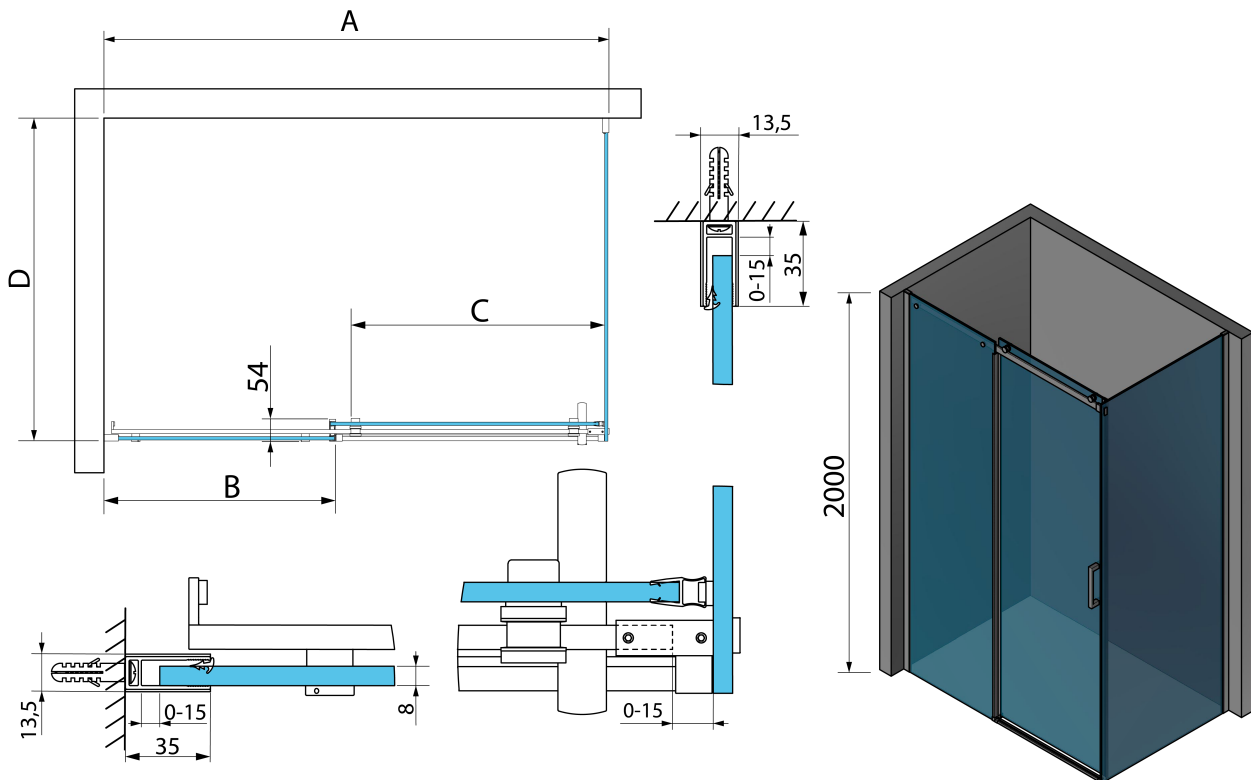

Hĺbka: 900 mm

Vlastnosti

Farba profilu: Chróm - Leštený hliník

Tvar: Obdĺžnikové zásteny

Typ otvárania: Posuvné

Smer otvárania: Univerzálne

Šírka vstupu: 546 mm

Typ výplne: Číre sklo

Úprava skla: Antidrop

Hrúbka skla: 8 mm

Vlastnosti: Bezrámové prevedenie

Hmotnosť / ks: 90.1 kg

Balenie: 3 ks

Záruka: 2 roky

THRON SQUARE obdĺžnikový sprchový kút 1300x900mm, hranaté pojazdy

Technický list

MODEL	A	B	C	D
TL1070-500x	990-1020	458mm	396mm	680-695
TL1080-500x	990-1020	458mm	396mm	780-795
TL1090-500x	990-1020	458mm	396mm	880-895
TL1010-500x	990-1020	458mm	396mm	980-995
TL1170-500x	1090-1110	508mm	446mm	680-695
TL1180-500x	1090-1110	508mm	446mm	780-795
TL1190-500x	1090-1110	508mm	446mm	880-895
TL1110-500x	1090-1110	508mm	446mm	980-995
TL1270-500x	1190-1210	558mm	496mm	680-695
TL1280-500x	1190-1210	558mm	496mm	780-795
TL1290-500x	1190-1210	558mm	496mm	880-895
TL1210-500x	1190-1210	558mm	496mm	980-995
TL1370-500x	1290-1310	608mm	546mm	680-695
TL1380-500x	1290-1310	608mm	546mm	780-795

MODEL	A	B	C	D
TL1390-500x	1290-1310	608mm	546mm	880-895
TL1310-500x	1290-1310	608mm	546mm	980-995
TL1470-500x	1390-1410	658mm	596mm	680-695
TL1480-500x	1390-1410	658mm	596mm	780-795
TL1490-500x	1390-1410	658mm	596mm	880-895
TL1410-500x	1390-1410	658mm	596mm	980-995
TL1570-500x	1490-1510	708mm	646mm	680-695
TL1580-500x	1490-1510	708mm	646mm	780-795
TL1590-500x	1490-1510	708mm	646mm	880-895
TL1510-500x	1490-1510	708mm	646mm	980-995
TL1670-500x	1590-1610	808mm	646mm	680-695
TL1680-500x	1590-1610	808mm	646mm	780-795
TL1690-500x	1590-1610	808mm	646mm	880-895
TL1610-500x	1590-1610	808mm	646mm	980-995