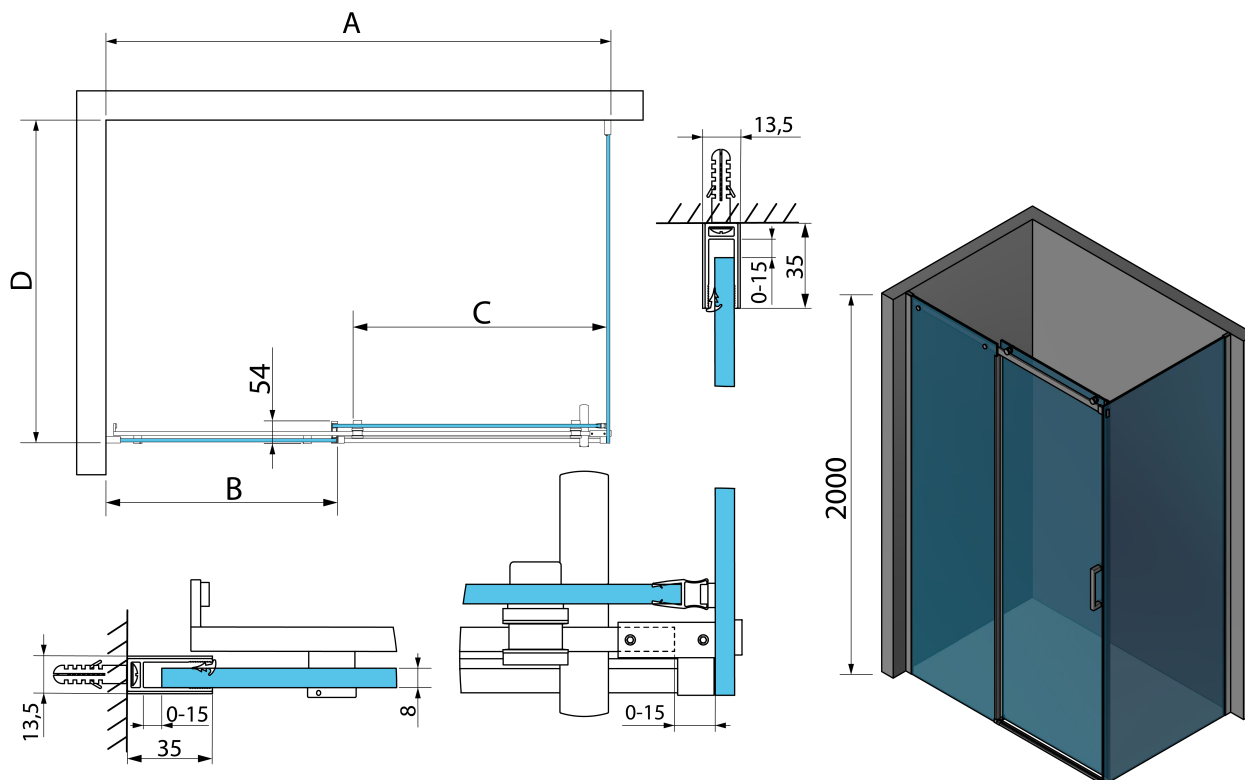

Hĺbka: 900 mm

Vlastnosti

Farba profilu: Chróm

Tvar: Obdĺžnikové zásteny

Typ otvárania: Posuvné

Smer otvárania: Univerzálne

Šírka vstupu: 546 mm

Typ výplne: Číre sklo

Úprava skla: Antidrop

Hrúbka skla: 8 mm

Vlastnosti: Bezrámové prevedenie

Hmotnosť / ks: 90.1 kg

Balenie: 3 ks

Záruka: 2 roky

THRON SQUARE obdĺžnikový sprchový kút 1300x900mm, hranaté pojazdy

Technický list

MODEL	A	B	C	D
TL1070-500x	990-1020	458mm	396mm	680-695
TL1080-500x	990-1020	458mm	396mm	780-795
TL1090-500x	990-1020	458mm	396mm	880-895
TL1010-500x	990-1020	458mm	396mm	980-995
TL1170-500x	1090-1110	508mm	446mm	680-695
TL1180-500x	1090-1110	508mm	446mm	780-795
TL1190-500x	1090-1110	508mm	446mm	880-895
TL1110-500x	1090-1110	508mm	446mm	980-995
TL1270-500x	1190-1210	558mm	496mm	680-695
TL1280-500x	1190-1210	558mm	496mm	780-795
TL1290-500x	1190-1210	558mm	496mm	880-895
TL1210-500x	1190-1210	558mm	496mm	980-995
TL1370-500x	1290-1310	608mm	546mm	680-695
TL1380-500x	1290-1310	608mm	546mm	780-795

MODEL	A	B	C	D
TL1390-500x	1290-1310	608mm	546mm	880-895
TL1310-500x	1290-1310	608mm	546mm	980-995
TL1470-500x	1390-1410	658mm	596mm	680-695
TL1480-500x	1390-1410	658mm	596mm	780-795
TL1490-500x	1390-1410	658mm	596mm	880-895
TL1410-500x	1390-1410	658mm	596mm	980-995
TL1570-500x	1490-1510	708mm	646mm	680-695
TL1580-500x	1490-1510	708mm	646mm	780-795
TL1590-500x	1490-1510	708mm	646mm	880-895
TL1510-500x	1490-1510	708mm	646mm	980-995
TL1670-500x	1590-1610	808mm	646mm	680-695
TL1680-500x	1590-1610	808mm	646mm	780-795
TL1690-500x	1590-1610	808mm	646mm	880-895
TL1610-500x	1590-1610	808mm	646mm	980-995