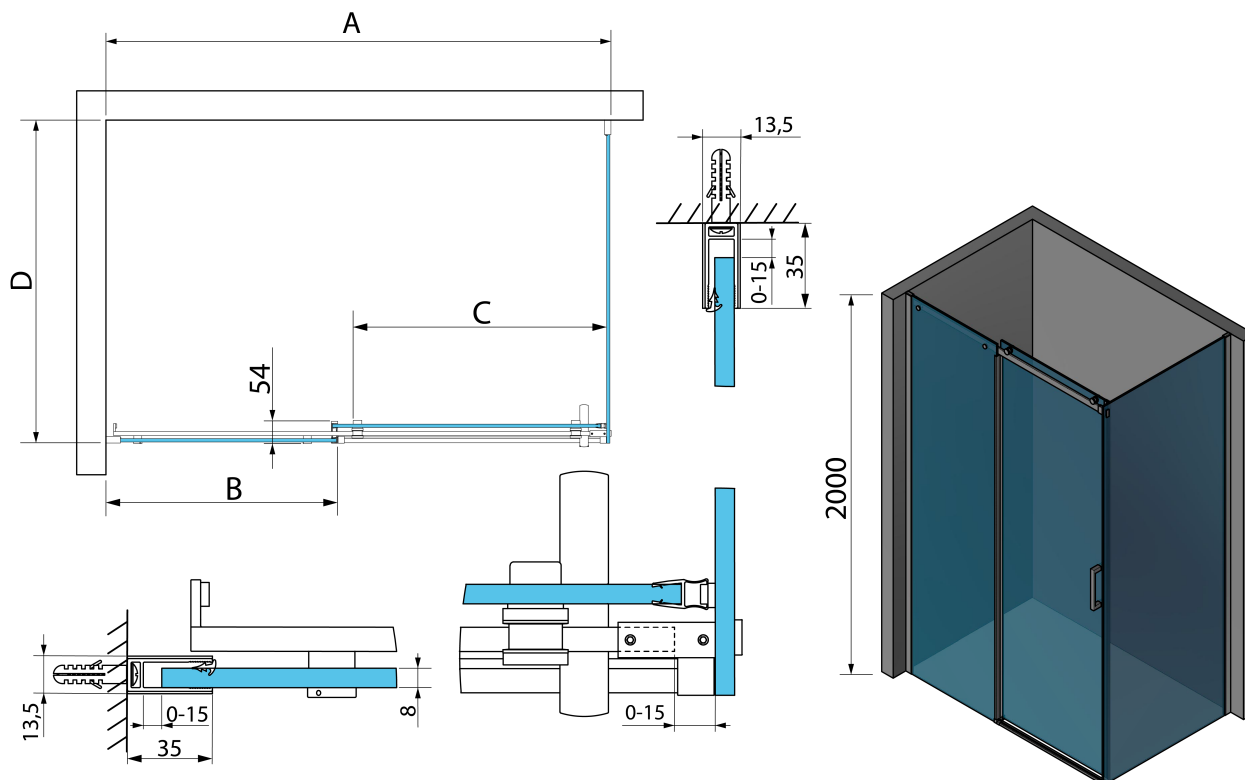

## Rozmery

Šírka: 1300 mm

Výška: 2000 mm

Hĺbka: 900 mm

## Vlastnosti

Farba profilu: Chróm - Leštený hliník

Tvar: Obdĺžnikové zásteny

Typ otvárania: Posuvné

Smer otvárania: Univerzálne

Šírka vstupu: 546 mm

Typ výplne: Číre sklo

Úprava skla: Antidrop

# THRON SQUARE obdĺžnikový sprchový kút 1300x900mm, hranaté pojazdy

## Technický list

MODEL	A	B	C	D
TL1070-500x	990-1020	458mm	396mm	680-695
TL1080-500x	990-1020	458mm	396mm	780-795
TL1090-500x	990-1020	458mm	396mm	880-895
TL1010-500x	990-1020	458mm	396mm	980-995
TL1170-500x	1090-1110	508mm	446mm	680-695
TL1180-500x	1090-1110	508mm	446mm	780-795
TL1190-500x	1090-1110	508mm	446mm	880-895
TL1110-500x	1090-1110	508mm	446mm	980-995
TL1270-500x	1190-1210	558mm	496mm	680-695
TL1280-500x	1190-1210	558mm	496mm	780-795
TL1290-500x	1190-1210	558mm	496mm	880-895
TL1210-500x	1190-1210	558mm	496mm	980-995
TL1370-500x	1290-1310	608mm	546mm	680-695
TL1380-500x	1290-1310	608mm	546mm	780-795