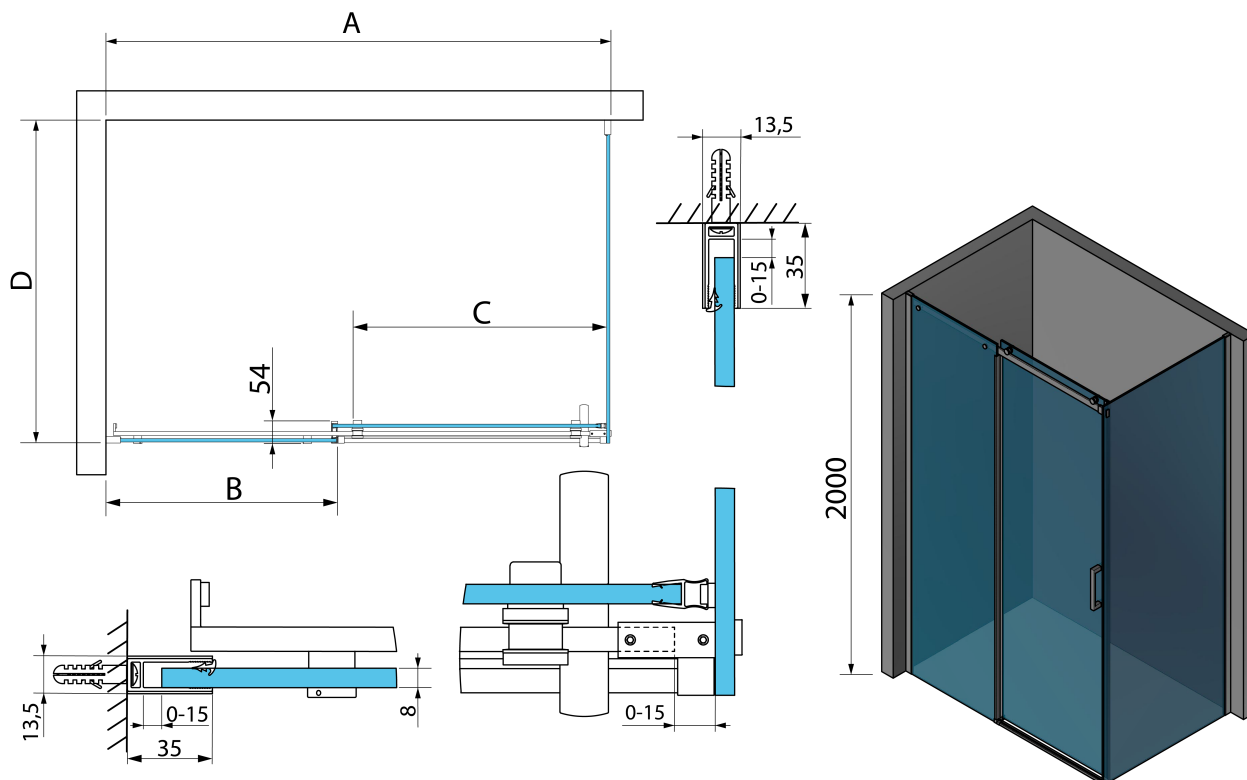

## Rozmery

Šírka: 1300 mm

Výška: 2000 mm

Hĺbka: 900 mm

## Vlastnosti

Farba profilu: Chróm - Leštený hliník

Tvar: Obdĺžnikové zásteny

Typ otvárania: Posuvné

Smer otvárania: Univerzálne

Šírka vstupu: 546 mm

Typ výplne: Číre sklo

Úprava skla: Antidrop

# THRON SQUARE obdĺžnikový sprchový kút 1300x900mm, hranaté pojazdy

## Technický list

MODEL	A	B	C	D
TL1070-500x	990-1020	458mm	396mm	680-695
TL1080-500x	990-1020	458mm	396mm	780-795
TL1090-500x	990-1020	458mm	396mm	880-895
TL1010-500x	990-1020	458mm	396mm	980-995
TL1170-500x	1090-1110	508mm	446mm	680-695
TL1180-500x	1090-1110	508mm	446mm	780-795
TL1190-500x	1090-1110	508mm	446mm	880-895
TL1110-500x	1090-1110	508mm	446mm	980-995
TL1270-500x	1190-1210	558mm	496mm	680-695
TL1280-500x	1190-1210	558mm	496mm	780-795
TL1290-500x	1190-1210	558mm	496mm	880-895
TL1210-500x	1190-1210	558mm	496mm	980-995
TL1370-500x	1290-1310	608mm	546mm	680-695
TL1380-500x	1290-1310	608mm	546mm	780-795