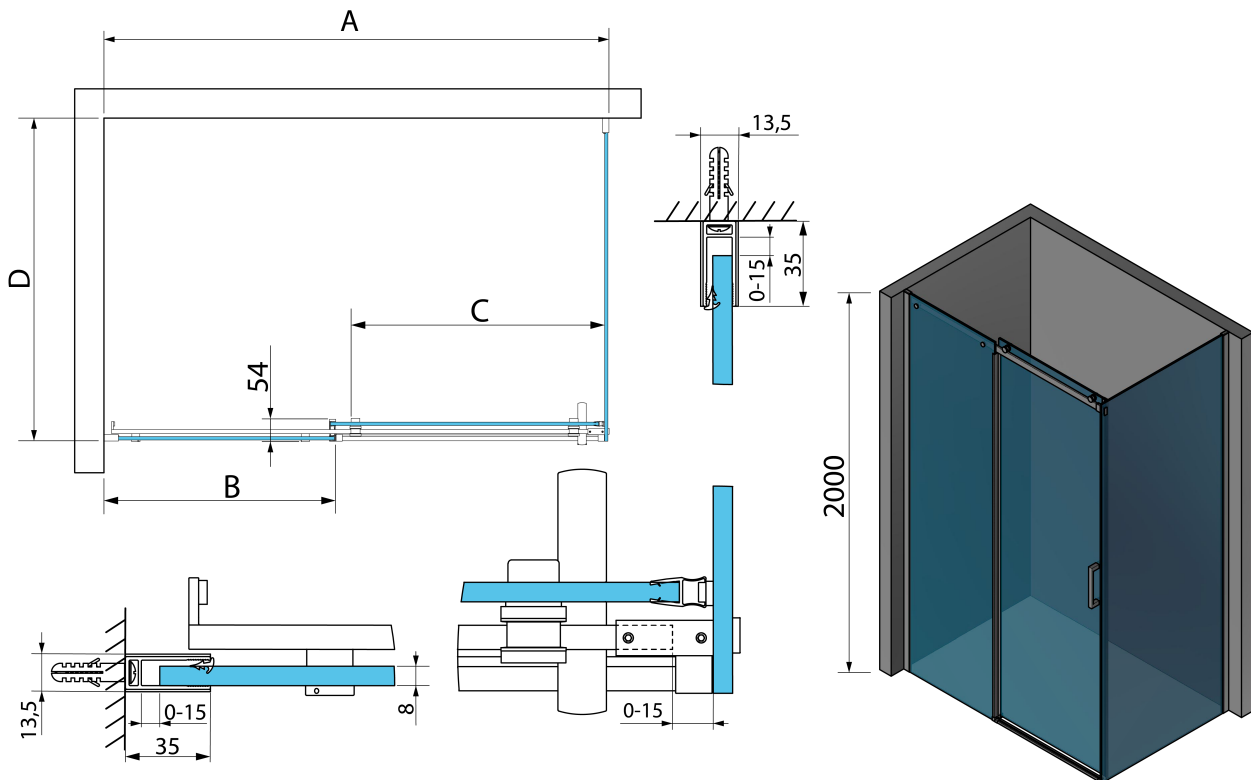

Hĺbka: 800 mm

Vlastnosti

Farba profilu: Chróm

Tvar: Obdĺžnikové zásteny

Typ otvárania: Posuvné

Smer otvárania: Univerzálne

Šírka vstupu: 546 mm

Typ výplne: Číre sklo

Úprava skla: Antidrop

Hrúbka skla: 8 mm

Vlastnosti: Bezrámové prevedenie

Hmotnosť / ks: 86.1 kg

Balenie: 3 ks

Záruka: 2 roky

THRON SQUARE obdĺžnikový sprchový kút 1300x800mm, hranaté pojazdy

Technický list

MODEL	A	B	C	D
TL1070-500x	990-1020	458mm	396mm	680-695
TL1080-500x	990-1020	458mm	396mm	780-795
TL1090-500x	990-1020	458mm	396mm	880-895
TL1010-500x	990-1020	458mm	396mm	980-995
TL1170-500x	1090-1110	508mm	446mm	680-695
TL1180-500x	1090-1110	508mm	446mm	780-795
TL1190-500x	1090-1110	508mm	446mm	880-895
TL1110-500x	1090-1110	508mm	446mm	980-995
TL1270-500x	1190-1210	558mm	496mm	680-695
TL1280-500x	1190-1210	558mm	496mm	780-795
TL1290-500x	1190-1210	558mm	496mm	880-895
TL1210-500x	1190-1210	558mm	496mm	980-995
TL1370-500x	1290-1310	608mm	546mm	680-695
TL1380-500x	1290-1310	608mm	546mm	780-795

MODEL	A	B	C	D
TL1390-500x	1290-1310	608mm	546mm	880-895
TL1310-500x	1290-1310	608mm	546mm	980-995
TL1470-500x	1390-1410	658mm	596mm	680-695
TL1480-500x	1390-1410	658mm	596mm	780-795
TL1490-500x	1390-1410	658mm	596mm	880-895
TL1410-500x	1390-1410	658mm	596mm	980-995
TL1570-500x	1490-1510	708mm	646mm	680-695
TL1580-500x	1490-1510	708mm	646mm	780-795
TL1590-500x	1490-1510	708mm	646mm	880-895
TL1510-500x	1490-1510	708mm	646mm	980-995
TL1670-500x	1590-1610	808mm	646mm	680-695
TL1680-500x	1590-1610	808mm	646mm	780-795
TL1690-500x	1590-1610	808mm	646mm	880-895
TL1610-500x	1590-1610	808mm	646mm	980-995