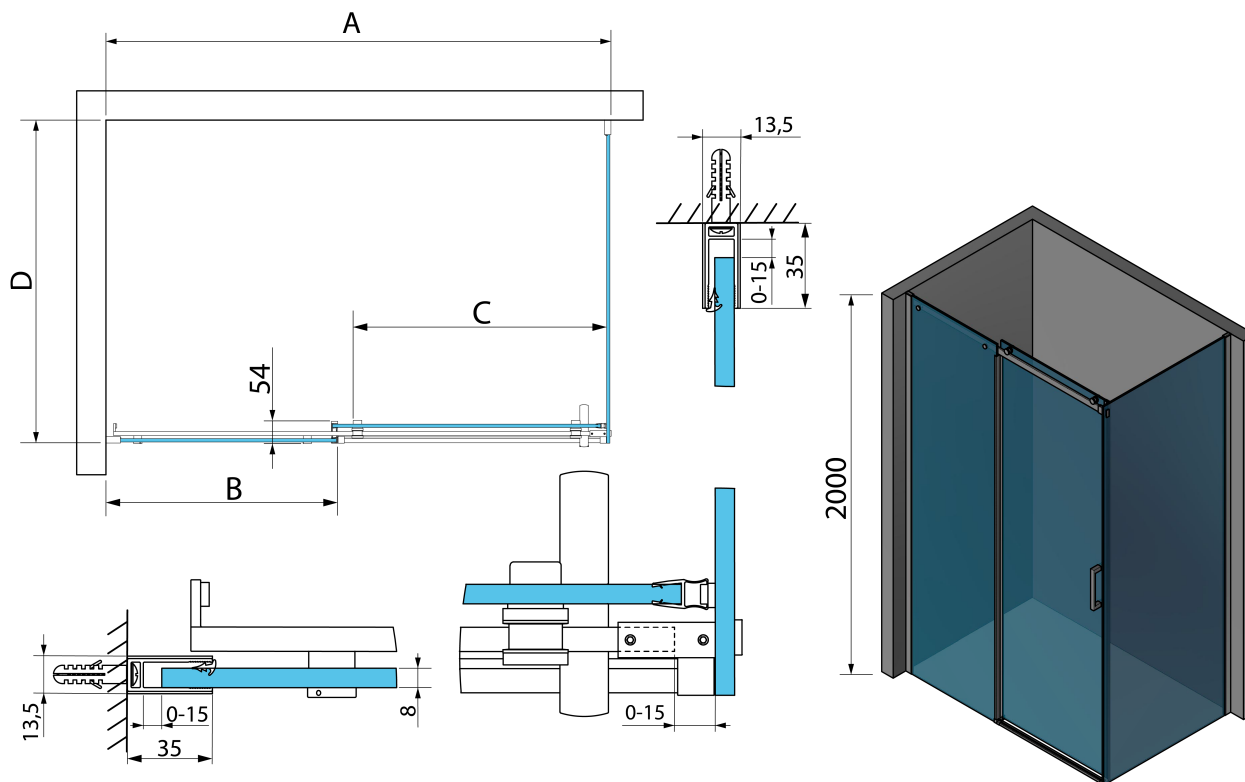

Hĺbka: 700 mm

Vlastnosti

Farba profilu: Chróm - Leštený hliník

Tvar: Obdĺžnikové zásteny

Typ otvárania: Posuvné

Smer otvárania: Univerzálne

Šírka vstupu: 546 mm

Typ výplne: Číre sklo

Úprava skla: Antidrop

Hrúbka skla: 8 mm

Vlastnosti: Bezrámové prevedenie

Hmotnosť / ks: 82.1 kg

Balenie: 3 ks

Záruka: 2 roky

THRON SQUARE obdĺžnikový sprchový kút 1300x700mm, hranaté pojazdy

Technický list

MODEL	A	B	C	D
TL1070-500x	990-1020	458mm	396mm	680-695
TL1080-500x	990-1020	458mm	396mm	780-795
TL1090-500x	990-1020	458mm	396mm	880-895
TL1010-500x	990-1020	458mm	396mm	980-995
TL1170-500x	1090-1110	508mm	446mm	680-695
TL1180-500x	1090-1110	508mm	446mm	780-795
TL1190-500x	1090-1110	508mm	446mm	880-895
TL1110-500x	1090-1110	508mm	446mm	980-995
TL1270-500x	1190-1210	558mm	496mm	680-695
TL1280-500x	1190-1210	558mm	496mm	780-795
TL1290-500x	1190-1210	558mm	496mm	880-895
TL1210-500x	1190-1210	558mm	496mm	980-995
TL1370-500x	1290-1310	608mm	546mm	680-695
TL1380-500x	1290-1310	608mm	546mm	780-795

MODEL	A	B	C	D
TL1390-500x	1290-1310	608mm	546mm	880-895
TL1310-500x	1290-1310	608mm	546mm	980-995
TL1470-500x	1390-1410	658mm	596mm	680-695
TL1480-500x	1390-1410	658mm	596mm	780-795
TL1490-500x	1390-1410	658mm	596mm	880-895
TL1410-500x	1390-1410	658mm	596mm	980-995
TL1570-500x	1490-1510	708mm	646mm	680-695
TL1580-500x	1490-1510	708mm	646mm	780-795
TL1590-500x	1490-1510	708mm	646mm	880-895
TL1510-500x	1490-1510	708mm	646mm	980-995
TL1670-500x	1590-1610	808mm	646mm	680-695
TL1680-500x	1590-1610	808mm	646mm	780-795
TL1690-500x	1590-1610	808mm	646mm	880-895
TL1610-500x	1590-1610	808mm	646mm	980-995