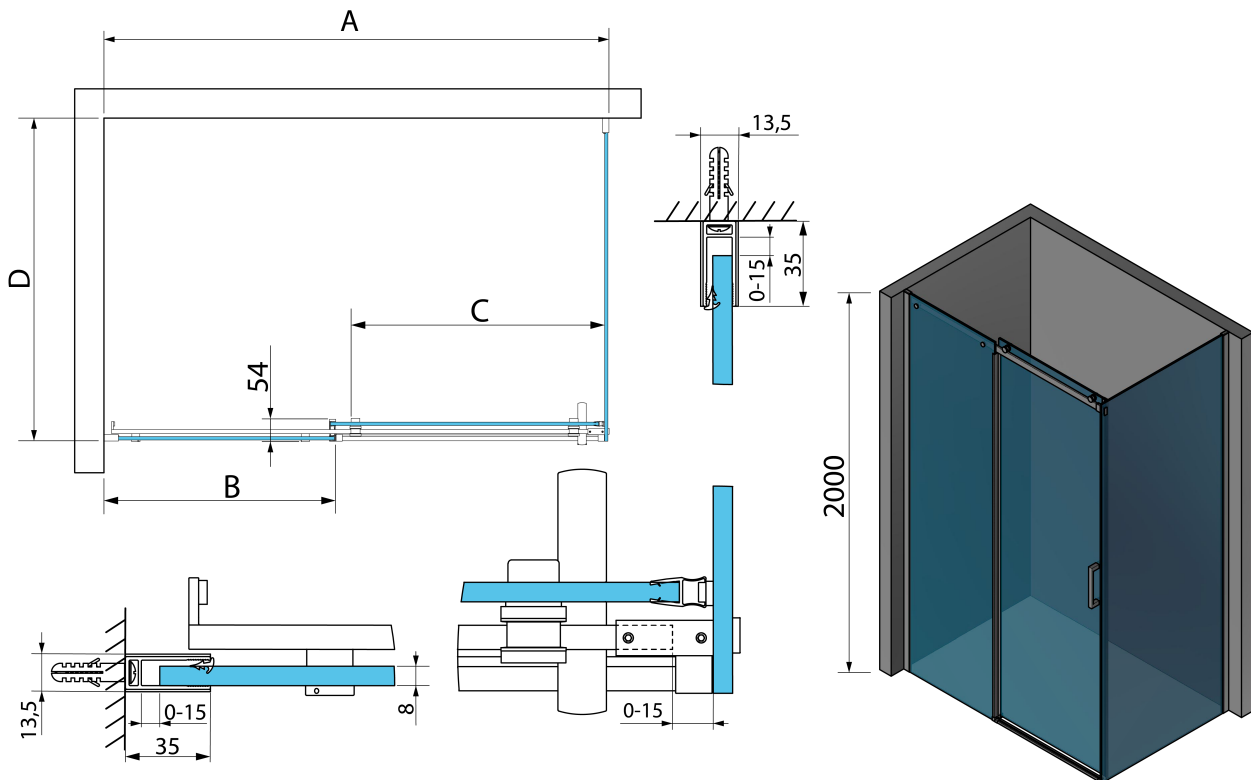

THRON SQUARE obdĺžnikový sprchový kút 1200x1000mm, hranaté pojazdy

Objednací kód: TL1210-5002

Základné informácie

Značka: Polysan

Séria: THRON

Rozmery

Šírka: 1200 mm

Výška: 2000 mm

Smer otvárania: Univerzálne

Šírka vstupu: 496 mm

Typ výplne: Číre sklo

Úprava skla: Antidrop

Hrúbka skla: 8 mm

Vlastnosti: Bezrámové prevedenie

3D model: ÁNO

THRON SQUARE obdĺžnikový sprchový kút 1200x1000mm, hranaté pojazdy

Technický list

MODEL	A	B	C	D
TL1070-500x	990-1020	458mm	396mm	680-695
TL1080-500x	990-1020	458mm	396mm	780-795
TL1090-500x	990-1020	458mm	396mm	880-895
TL1010-500x	990-1020	458mm	396mm	980-995
TL1170-500x	1090-1110	508mm	446mm	680-695
TL1180-500x	1090-1110	508mm	446mm	780-795
TL1190-500x	1090-1110	508mm	446mm	880-895
TL1110-500x	1090-1110	508mm	446mm	980-995
TL1270-500x	1190-1210	558mm	496mm	680-695
TL1280-500x	1190-1210	558mm	496mm	780-795
TL1290-500x	1190-1210	558mm	496mm	880-895
TL1210-500x	1190-1210	558mm	496mm	980-995
TL1370-500x	1290-1310	608mm	546mm	680-695
TL1380-500x	1290-1310	608mm	546mm	780-795

MODEL	A	B	C	D
TL1390-500x	1290-1310	608mm	546mm	880-895
TL1310-500x	1290-1310	608mm	546mm	980-995
TL1470-500x	1390-1410	658mm	596mm	680-695
TL1480-500x	1390-1410	658mm	596mm	780-795
TL1490-500x	1390-1410	658mm	596mm	880-895
TL1410-500x	1390-1410	658mm	596mm	980-995
TL1570-500x	1490-1510	708mm	646mm	680-695
TL1580-500x	1490-1510	708mm	646mm	780-795
TL1590-500x	1490-1510	708mm	646mm	880-895
TL1510-500x	1490-1510	708mm	646mm	980-995
TL1670-500x	1590-1610	808mm	646mm	680-695
TL1680-500x	1590-1610	808mm	646mm	780-795
TL1690-500x	1590-1610	808mm	646mm	880-895
TL1610-500x	1590-1610	808mm	646mm	980-995