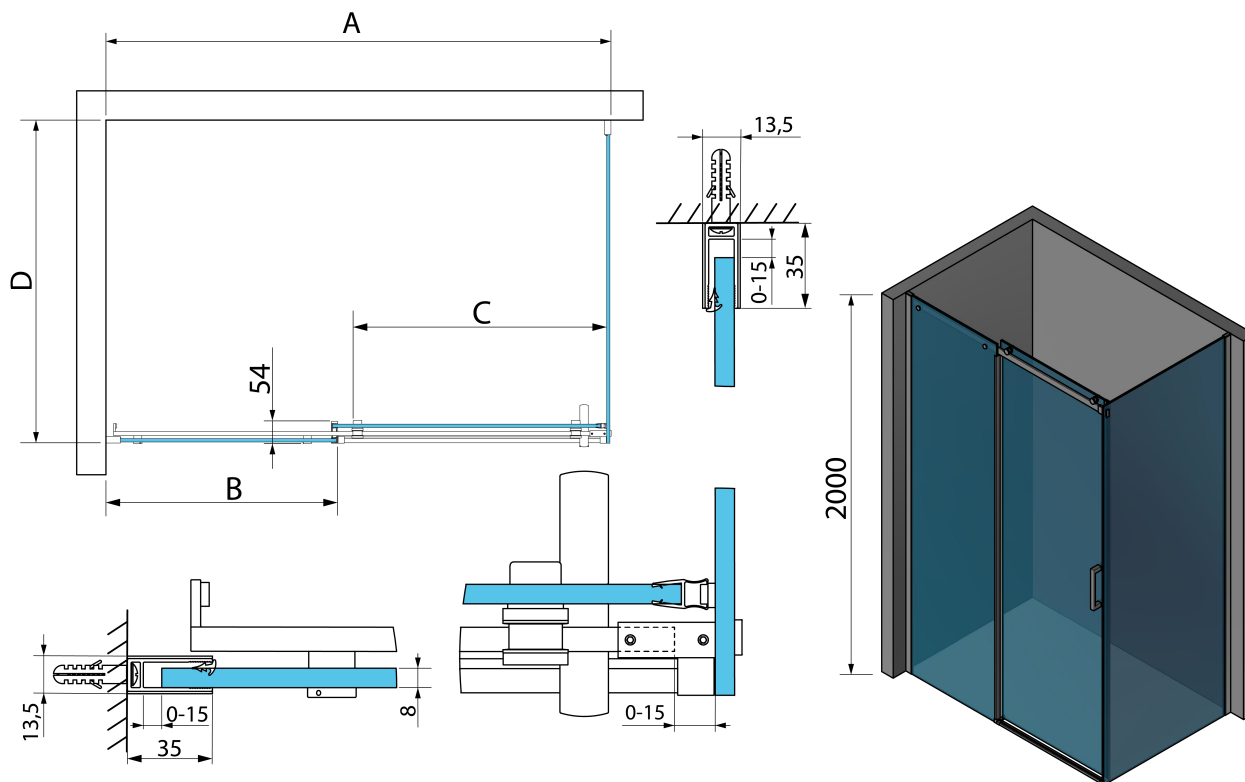

Hĺbka: 1000 mm

Vlastnosti

Farba profilu: Chróm - Leštený hliník

Tvar: Obdĺžnikové zásteny

Typ otvárania: Posuvné

Smer otvárania: Univerzálne

Šírka vstupu: 496 mm

Typ výplne: Číre sklo

Úprava skla: Antidrop

Hrúbka skla: 8 mm

Vlastnosti: Bezrámové prevedenie

Hmotnosť / ks: 90.1 kg

Balenie: 3 ks

Záruka: 2 roky

THRON SQUARE obdĺžnikový sprchový kút 1200x1000mm, hranaté pojazdy

Technický list

MODEL	A	B	C	D
TL1070-500x	990-1020	458mm	396mm	680-695
TL1080-500x	990-1020	458mm	396mm	780-795
TL1090-500x	990-1020	458mm	396mm	880-895
TL1010-500x	990-1020	458mm	396mm	980-995
TL1170-500x	1090-1110	508mm	446mm	680-695
TL1180-500x	1090-1110	508mm	446mm	780-795
TL1190-500x	1090-1110	508mm	446mm	880-895
TL1110-500x	1090-1110	508mm	446mm	980-995
TL1270-500x	1190-1210	558mm	496mm	680-695
TL1280-500x	1190-1210	558mm	496mm	780-795
TL1290-500x	1190-1210	558mm	496mm	880-895
TL1210-500x	1190-1210	558mm	496mm	980-995
TL1370-500x	1290-1310	608mm	546mm	680-695
TL1380-500x	1290-1310	608mm	546mm	780-795

MODEL	A	B	C	D
TL1390-500x	1290-1310	608mm	546mm	880-895
TL1310-500x	1290-1310	608mm	546mm	980-995
TL1470-500x	1390-1410	658mm	596mm	680-695
TL1480-500x	1390-1410	658mm	596mm	780-795
TL1490-500x	1390-1410	658mm	596mm	880-895
TL1410-500x	1390-1410	658mm	596mm	980-995
TL1570-500x	1490-1510	708mm	646mm	680-695
TL1580-500x	1490-1510	708mm	646mm	780-795
TL1590-500x	1490-1510	708mm	646mm	880-895
TL1510-500x	1490-1510	708mm	646mm	980-995
TL1670-500x	1590-1610	808mm	646mm	680-695
TL1680-500x	1590-1610	808mm	646mm	780-795
TL1690-500x	1590-1610	808mm	646mm	880-895
TL1610-500x	1590-1610	808mm	646mm	980-995