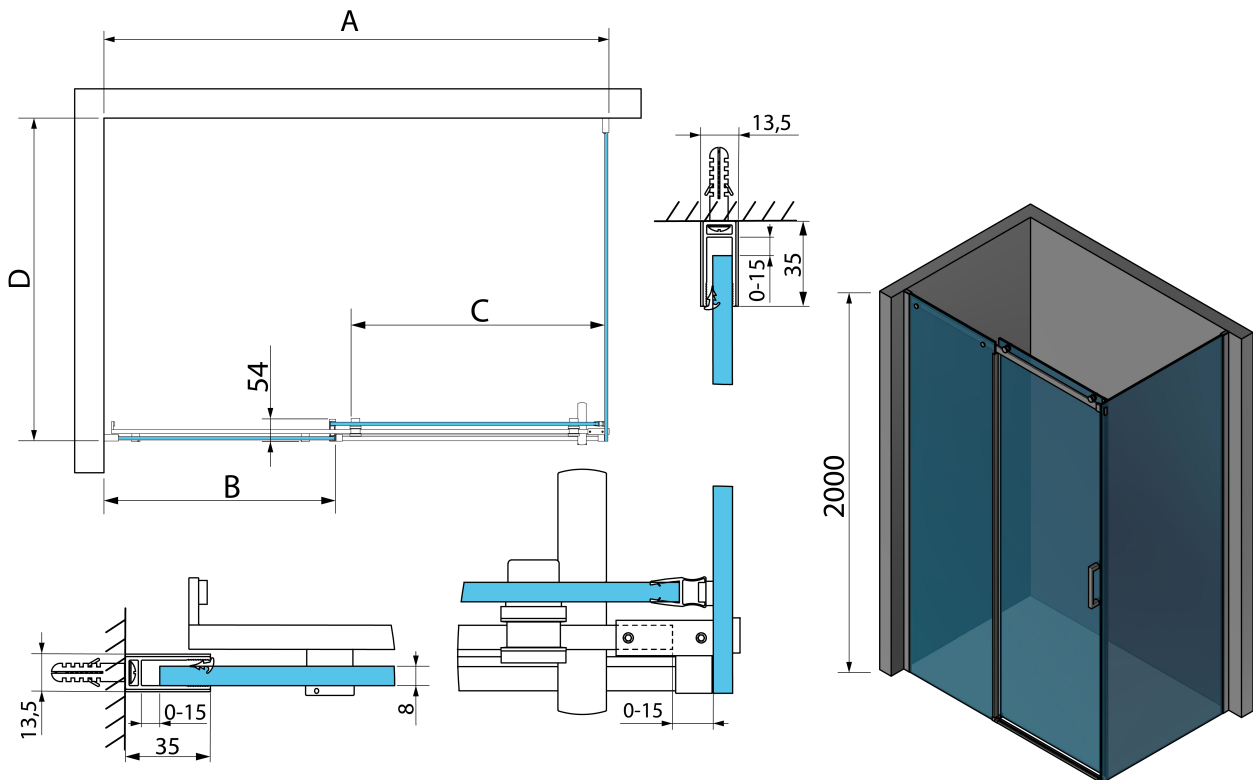

THRON SQUARE obdĺžnikový sprchový kút 1200x800mm, hranaté pojazdy

Objednací kód: TL1280-5002

Základné informácie

Značka: Polysan

Séria: THRON

Rozmery

Šírka: 1200 mm

Výška: 2000 mm

Hĺbka: 800 mm

Vlastnosti

Farba profilu: Chróm - Leštený hliník

Tvar: Obdĺžnikové zásteny

Typ otvárania: Posuvné

Smer otvárania: Univerzálne

Šírka vstupu: 496 mm

Typ výplne: Číre sklo

Úprava skla: Antidrop

Hrúbka skla: 8 mm

Vlastnosti: Bezrámové prevedenie

Hmotnosť / ks: 82.1 kg

Balenie: 3 ks

Záruka: 2 roky

THRON SQUARE obdĺžnikový sprchový kút 1200x800mm, hranaté pojazdy

Technický list

MODEL	A	B	C	D
TL1070-500x	990-1020	458mm	396mm	680-695
TL1080-500x	990-1020	458mm	396mm	780-795
TL1090-500x	990-1020	458mm	396mm	880-895
TL1010-500x	990-1020	458mm	396mm	980-995
TL1170-500x	1090-1110	508mm	446mm	680-695
TL1180-500x	1090-1110	508mm	446mm	780-795
TL1190-500x	1090-1110	508mm	446mm	880-895
TL1110-500x	1090-1110	508mm	446mm	980-995
TL1270-500x	1190-1210	558mm	496mm	680-695
TL1280-500x	1190-1210	558mm	496mm	780-795
TL1290-500x	1190-1210	558mm	496mm	880-895
TL1210-500x	1190-1210	558mm	496mm	980-995
TL1370-500x	1290-1310	608mm	546mm	680-695
TL1380-500x	1290-1310	608mm	546mm	780-795