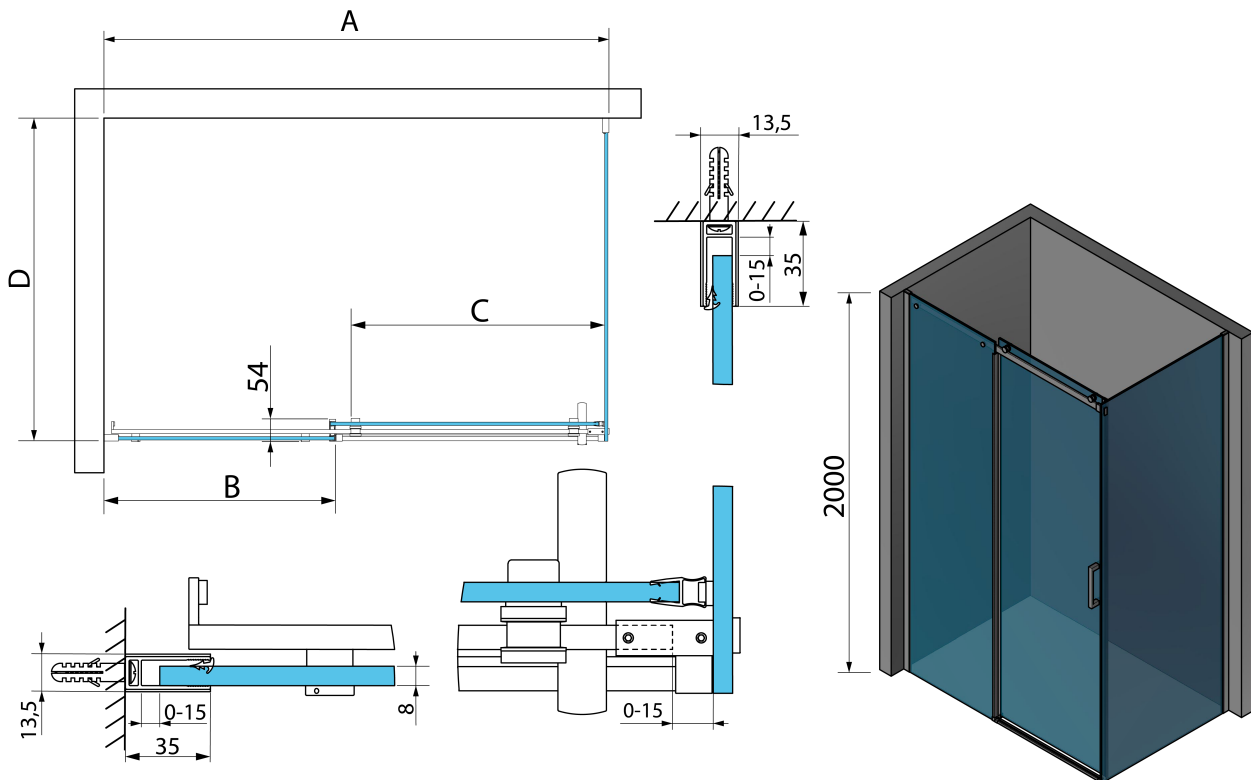

THRON SQUARE obdĺžnikový sprchový kút 1200x800mm, hranaté pojazdy

Objednací kód: TL1280-5002

Základné informácie

Značka: Polysan

Séria: THRON

Rozmery

Šírka: 1200 mm

Výška: 2000 mm

Hĺbka: 800 mm

Vlastnosti

Farba profilu: Chróm - Leštený hliník

Tvar: Obdĺžnikové zásteny

Typ otvárania: Posuvné

Smer otvárania: Univerzálne

Šírka vstupu: 496 mm

Typ výplne: Číre sklo

Úprava skla: Antidrop

Hrúbka skla: 8 mm

Vlastnosti: Bezrámové prevedenie

Hmotnosť / ks: 82.1 kg

Balenie: 3 ks

Záruka: 2 roky

THRON SQUARE obdĺžnikový sprchový kút 1200x800mm, hranaté pojazdy

Technický list

MODEL	A	B	C	D
TL1070-500x	990-1020	458mm	396mm	680-695
TL1080-500x	990-1020	458mm	396mm	780-795
TL1090-500x	990-1020	458mm	396mm	880-895
TL1010-500x	990-1020	458mm	396mm	980-995
TL1170-500x	1090-1110	508mm	446mm	680-695
TL1180-500x	1090-1110	508mm	446mm	780-795
TL1190-500x	1090-1110	508mm	446mm	880-895
TL1110-500x	1090-1110	508mm	446mm	980-995
TL1270-500x	1190-1210	558mm	496mm	680-695
TL1280-500x	1190-1210	558mm	496mm	780-795
TL1290-500x	1190-1210	558mm	496mm	880-895
TL1210-500x	1190-1210	558mm	496mm	980-995
TL1370-500x	1290-1310	608mm	546mm	680-695
TL1380-500x	1290-1310	608mm	546mm	780-795