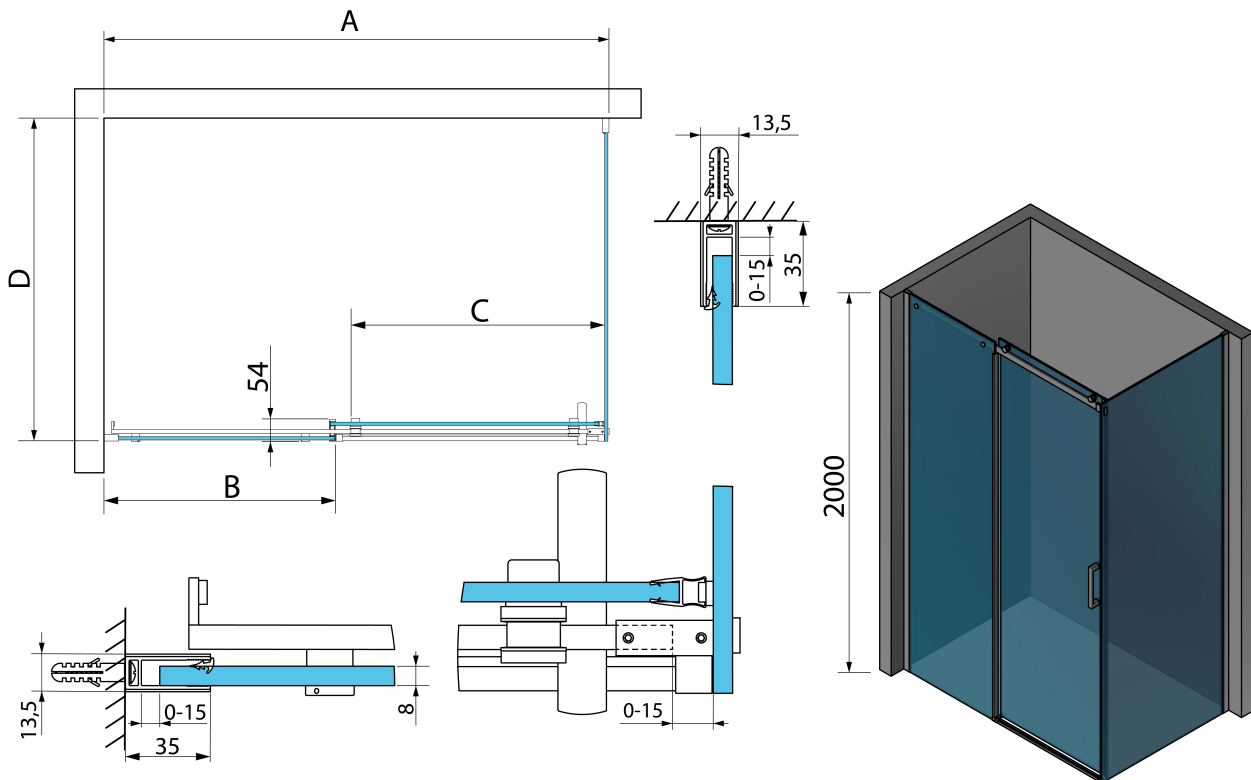

Hĺbka: 700 mm

Vlastnosti

Farba profilu: Chróm - Leštený hliník

Tvar: Obdĺžnikové zásteny

Typ otvárania: Posuvné

Smer otvárania: Univerzálne

Šírka vstupu: 496 mm

Typ výplne: Číre sklo

Úprava skla: Antidrop

Hrúbka skla: 8 mm

Vlastnosti: Bezrámové prevedenie

Hmotnosť / ks: 78.1 kg

Balenie: 3 ks

Záruka: 2 roky

THRON SQUARE obdĺžnikový sprchový kút 1200x700mm, hranaté pojazdy

Technický list

MODEL	A	B	C	D
TL1070-500x	990-1020	458mm	396mm	680-695
TL1080-500x	990-1020	458mm	396mm	780-795
TL1090-500x	990-1020	458mm	396mm	880-895
TL1010-500x	990-1020	458mm	396mm	980-995
TL1170-500x	1090-1110	508mm	446mm	680-695
TL1180-500x	1090-1110	508mm	446mm	780-795
TL1190-500x	1090-1110	508mm	446mm	880-895
TL1110-500x	1090-1110	508mm	446mm	980-995
TL1270-500x	1190-1210	558mm	496mm	680-695
TL1280-500x	1190-1210	558mm	496mm	780-795
TL1290-500x	1190-1210	558mm	496mm	880-895
TL1210-500x	1190-1210	558mm	496mm	980-995
TL1370-500x	1290-1310	608mm	546mm	680-695
TL1380-500x	1290-1310	608mm	546mm	780-795

MODEL	A	B	C	D
TL1390-500x	1290-1310	608mm	546mm	880-895
TL1310-500x	1290-1310	608mm	546mm	980-995
TL1470-500x	1390-1410	658mm	596mm	680-695
TL1480-500x	1390-1410	658mm	596mm	780-795
TL1490-500x	1390-1410	658mm	596mm	880-895
TL1410-500x	1390-1410	658mm	596mm	980-995
TL1570-500x	1490-1510	708mm	646mm	680-695
TL1580-500x	1490-1510	708mm	646mm	780-795
TL1590-500x	1490-1510	708mm	646mm	880-895
TL1510-500x	1490-1510	708mm	646mm	980-995
TL1670-500x	1590-1610	808mm	646mm	680-695
TL1680-500x	1590-1610	808mm	646mm	780-795
TL1690-500x	1590-1610	808mm	646mm	880-895
TL1610-500x	1590-1610	808mm	646mm	980-995