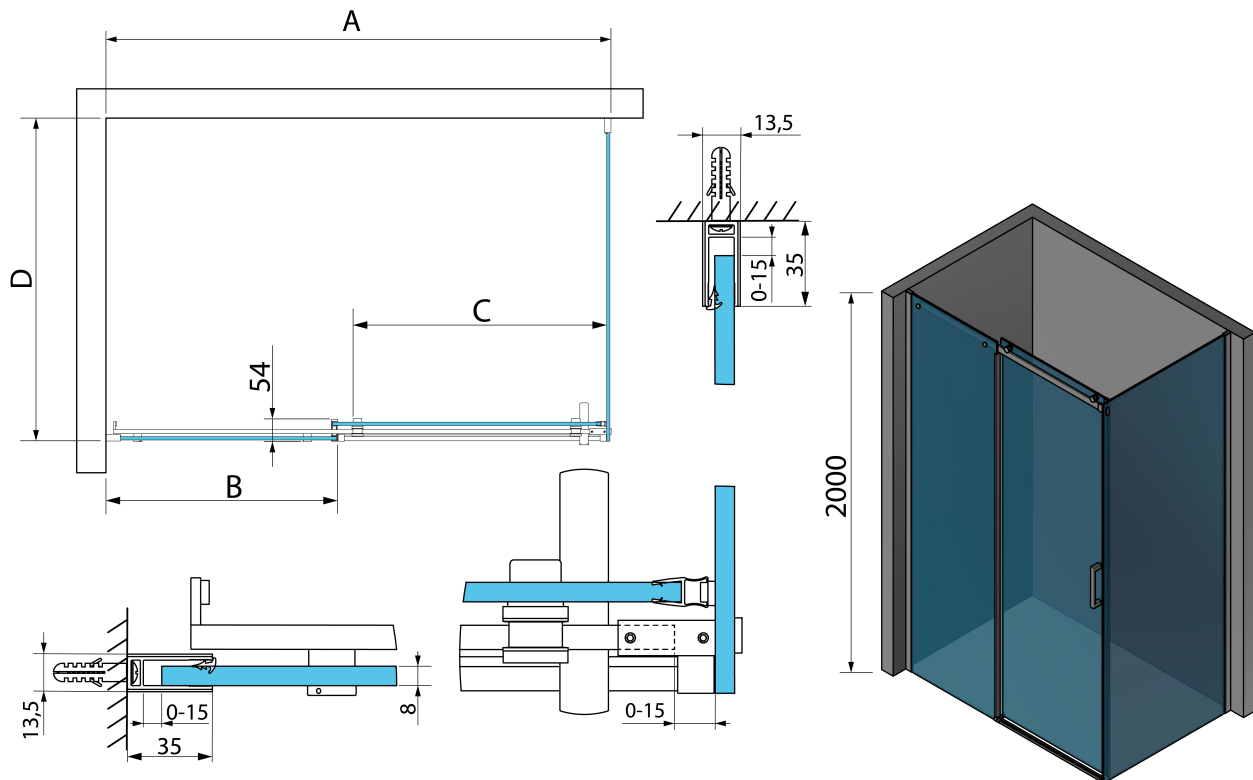

Hĺbka: 700 mm

Vlastnosti

Farba profilu: Chróm - Leštený hliník

Tvar: Obdĺžnikové zásteny

Typ otvárania: Posuvné

Smer otvárania: Univerzálne

Šírka vstupu: 496 mm

Typ výplne: Číre sklo

Úprava skla: Antidrop

Hrúbka skla: 8 mm

Vlastnosti: Bezrámové prevedenie

Hmotnosť / ks: 78.1 kg

Balenie: 3 ks

Záruka: 2 roky

THRON SQUARE obdĺžnikový sprchový kút 1200x700mm, hranaté pojazdy

Technický list

MODEL	A	B	C	D
TL1070-500x	990-1020	458mm	396mm	680-695
TL1080-500x	990-1020	458mm	396mm	780-795
TL1090-500x	990-1020	458mm	396mm	880-895
TL1010-500x	990-1020	458mm	396mm	980-995
TL1170-500x	1090-1110	508mm	446mm	680-695
TL1180-500x	1090-1110	508mm	446mm	780-795
TL1190-500x	1090-1110	508mm	446mm	880-895
TL1110-500x	1090-1110	508mm	446mm	980-995
TL1270-500x	1190-1210	558mm	496mm	680-695
TL1280-500x	1190-1210	558mm	496mm	780-795
TL1290-500x	1190-1210	558mm	496mm	880-895
TL1210-500x	1190-1210	558mm	496mm	980-995
TL1370-500x	1290-1310	608mm	546mm	680-695
TL1380-500x	1290-1310	608mm	546mm	780-795

MODEL	A	B	C	D
TL1390-500x	1290-1310	608mm	546mm	880-895
TL1310-500x	1290-1310	608mm	546mm	980-995
TL1470-500x	1390-1410	658mm	596mm	680-695
TL1480-500x	1390-1410	658mm	596mm	780-795
TL1490-500x	1390-1410	658mm	596mm	880-895
TL1410-500x	1390-1410	658mm	596mm	980-995
TL1570-500x	1490-1510	708mm	646mm	680-695
TL1580-500x	1490-1510	708mm	646mm	780-795
TL1590-500x	1490-1510	708mm	646mm	880-895
TL1510-500x	1490-1510	708mm	646mm	980-995
TL1670-500x	1590-1610	808mm	646mm	680-695
TL1680-500x	1590-1610	808mm	646mm	780-795
TL1690-500x	1590-1610	808mm	646mm	880-895
TL1610-500x	1590-1610	808mm	646mm	980-995