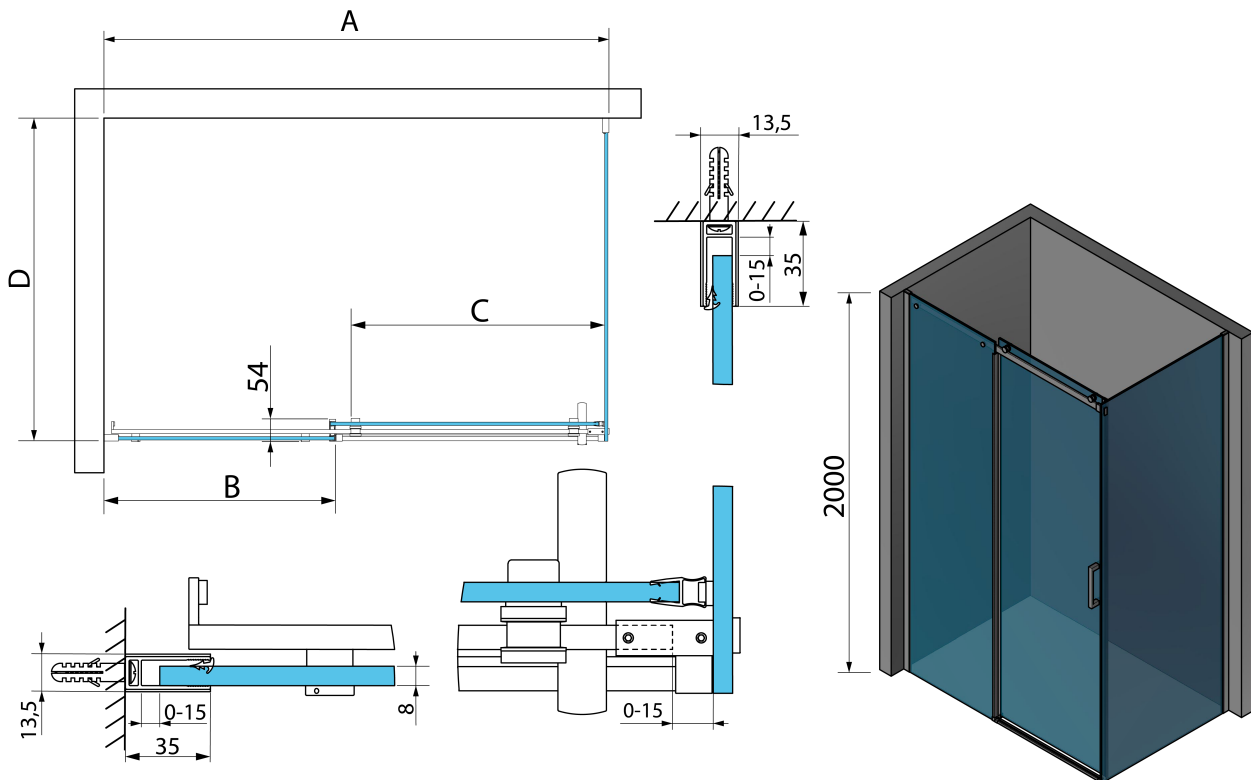

THRON SQUARE obdĺžnikový sprchový kút 1100x800mm, hranaté pojazdy

Objednací kód: TL1180-5002

Základné informácie

Značka: Polysan

Séria: THRON

Rozmery

Šírka: 1100 mm

Výška: 2000 mm

Hĺbka: 800 mm

Vlastnosti

Farba profilu: Chróm - Leštený hliník

Tvar: Obdĺžnikové zásteny

Typ otvárania: Posuvné

Smer otvárania: Univerzálne

Šírka vstupu: 446 mm

Typ výplne: Číre sklo

Úprava skla: Antidrop

Hrúbka skla: 8 mm

Vlastnosti: Bezrámové prevedenie

Hmotnosť / ks: 78.1 kg

Balenie: 3 ks

Záruka: 2 roky

THRON SQUARE obdĺžnikový sprchový kút 1100x800mm, hranaté pojazdy

Technický list

MODEL	A	B	C	D
TL1070-500x	990-1020	458mm	396mm	680-695
TL1080-500x	990-1020	458mm	396mm	780-795
TL1090-500x	990-1020	458mm	396mm	880-895
TL1010-500x	990-1020	458mm	396mm	980-995
TL1170-500x	1090-1110	508mm	446mm	680-695
TL1180-500x	1090-1110	508mm	446mm	780-795
TL1190-500x	1090-1110	508mm	446mm	880-895
TL1110-500x	1090-1110	508mm	446mm	980-995
TL1270-500x	1190-1210	558mm	496mm	680-695
TL1280-500x	1190-1210	558mm	496mm	780-795
TL1290-500x	1190-1210	558mm	496mm	880-895
TL1210-500x	1190-1210	558mm	496mm	980-995
TL1370-500x	1290-1310	608mm	546mm	680-695
TL1380-500x	1290-1310	608mm	546mm	780-795