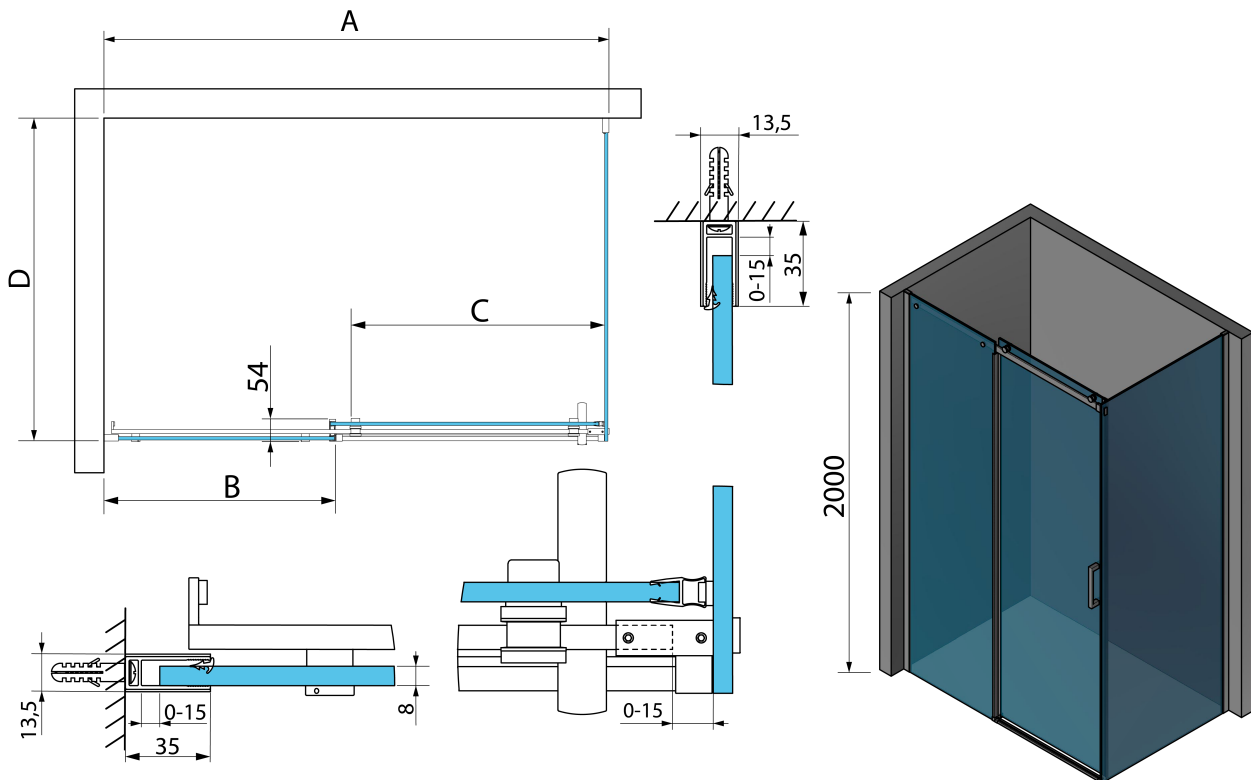

THRON SQUARE obdĺžnikový sprchový kút 1100x800mm, hranaté pojazdy

Objednací kód: TL1180-5002

Základné informácie

Značka: Polysan

Séria: THRON

Rozmery

Šírka: 1100 mm

Výška: 2000 mm

Hĺbka: 800 mm

Vlastnosti

Farba profilu: Chróm

Tvar: Obdĺžnikové zásteny

Typ otvárania: Posuvné

Smer otvárania: Univerzálne

Šírka vstupu: 446 mm

Typ výplne: Číre sklo

Úprava skla: Antidrop

Hrúbka skla: 8 mm

Vlastnosti: Bezrámové prevedenie

Hmotnosť / ks: 78.1 kg

Balenie: 3 ks

Záruka: 2 roky

THRON SQUARE obdĺžnikový sprchový kút 1100x800mm, hranaté pojazdy

Technický list

MODEL	A	B	C	D
TL1070-500x	990-1020	458mm	396mm	680-695
TL1080-500x	990-1020	458mm	396mm	780-795
TL1090-500x	990-1020	458mm	396mm	880-895
TL1010-500x	990-1020	458mm	396mm	980-995
TL1170-500x	1090-1110	508mm	446mm	680-695
TL1180-500x	1090-1110	508mm	446mm	780-795
TL1190-500x	1090-1110	508mm	446mm	880-895
TL1110-500x	1090-1110	508mm	446mm	980-995
TL1270-500x	1190-1210	558mm	496mm	680-695
TL1280-500x	1190-1210	558mm	496mm	780-795
TL1290-500x	1190-1210	558mm	496mm	880-895
TL1210-500x	1190-1210	558mm	496mm	980-995
TL1370-500x	1290-1310	608mm	546mm	680-695
TL1380-500x	1290-1310	608mm	546mm	780-795