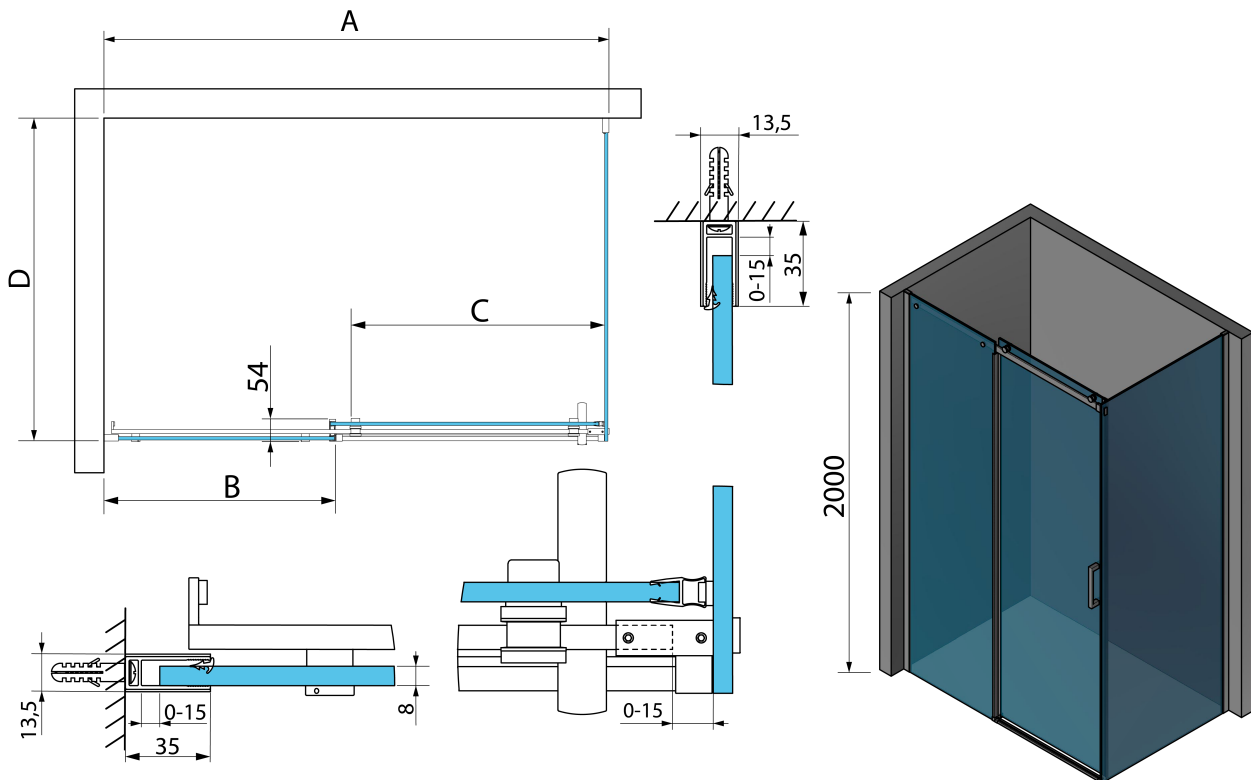

## Rozmery

Šírka: 1100 mm

Výška: 2000 mm

Hĺbka: 700 mm

## Vlastnosti

Farba profilu: Chróm

Tvar: Obdĺžnikové zásteny

Typ otvárania: Posuvné

Smer otvárania: Univerzálne

Šírka vstupu: 446 mm

Typ výplne: Číre sklo

Úprava skla: Antidrop

# THRON SQUARE obdĺžnikový sprchový kút 1100x700mm, hranaté pojazdy

## Technický list

MODEL	A	B	C	D
TL1070-500x	990-1020	458mm	396mm	680-695
TL1080-500x	990-1020	458mm	396mm	780-795
TL1090-500x	990-1020	458mm	396mm	880-895
TL1010-500x	990-1020	458mm	396mm	980-995
TL1170-500x	1090-1110	508mm	446mm	680-695
TL1180-500x	1090-1110	508mm	446mm	780-795
TL1190-500x	1090-1110	508mm	446mm	880-895
TL1110-500x	1090-1110	508mm	446mm	980-995
TL1270-500x	1190-1210	558mm	496mm	680-695
TL1280-500x	1190-1210	558mm	496mm	780-795
TL1290-500x	1190-1210	558mm	496mm	880-895
TL1210-500x	1190-1210	558mm	496mm	980-995
TL1370-500x	1290-1310	608mm	546mm	680-695
TL1380-500x	1290-1310	608mm	546mm	780-795