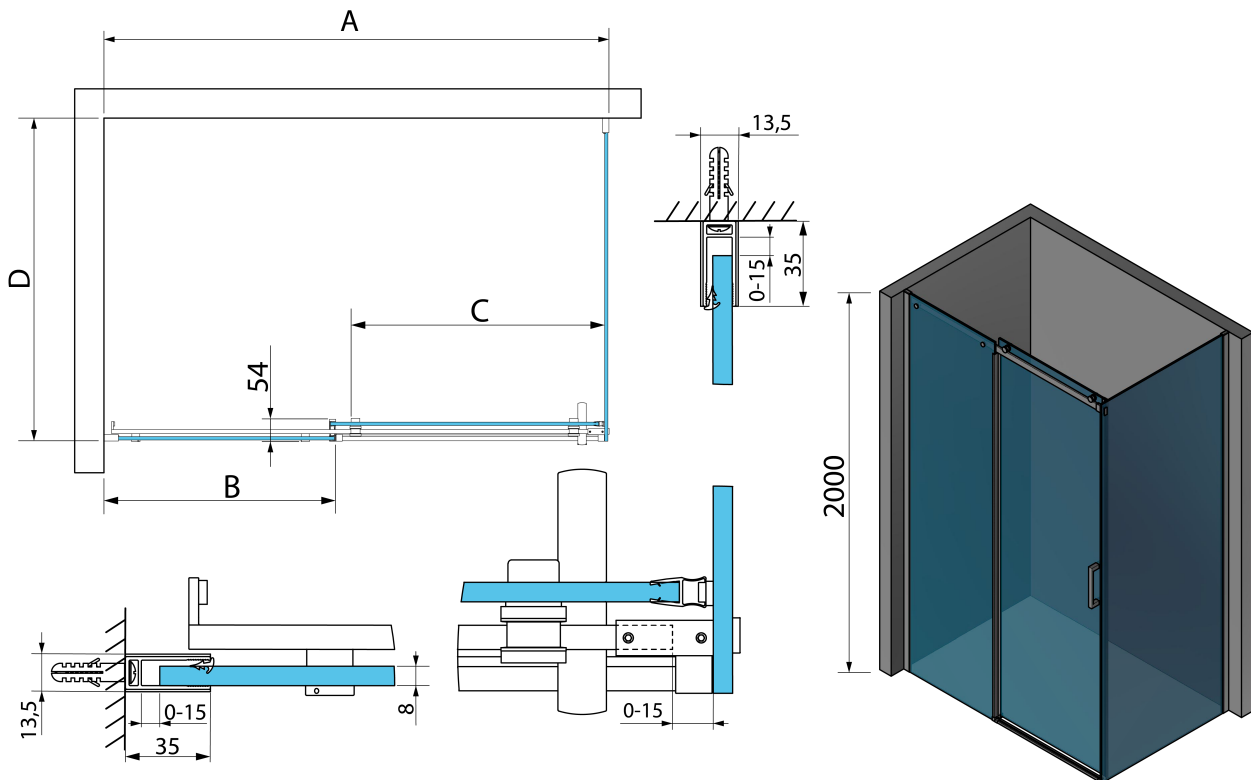

THRON SQUARE obdĺžnikový sprchový kút 1100x700mm, hranaté pojazdy

Objednací kód: TL1170-5002

Základné informácie

Značka: Polysan

Séria: THRON

Rozmery

Šírka: 1100 mm

Výška: 2000 mm

Hĺbka: 700 mm

Vlastnosti

Farba profilu: Chróm - Leštený hliník

Tvar: Obdĺžnikové zásteny

Typ otvárania: Posuvné

Smer otvárania: Univerzálne

Šírka vstupu: 446 mm

Typ výplne: Číre sklo

Úprava skla: Antidrop

Hrúbka skla: 8 mm

Vlastnosti: Bezrámové prevedenie

Hmotnosť / ks: 74.1 kg

Balenie: 3 ks

Záruka: 2 roky

THRON SQUARE obdĺžnikový sprchový kút 1100x700mm, hranaté pojazdy

Technický list

MODEL	A	B	C	D
TL1070-500x	990-1020	458mm	396mm	680-695
TL1080-500x	990-1020	458mm	396mm	780-795
TL1090-500x	990-1020	458mm	396mm	880-895
TL1010-500x	990-1020	458mm	396mm	980-995
TL1170-500x	1090-1110	508mm	446mm	680-695
TL1180-500x	1090-1110	508mm	446mm	780-795
TL1190-500x	1090-1110	508mm	446mm	880-895
TL1110-500x	1090-1110	508mm	446mm	980-995
TL1270-500x	1190-1210	558mm	496mm	680-695
TL1280-500x	1190-1210	558mm	496mm	780-795
TL1290-500x	1190-1210	558mm	496mm	880-895
TL1210-500x	1190-1210	558mm	496mm	980-995
TL1370-500x	1290-1310	608mm	546mm	680-695
TL1380-500x	1290-1310	608mm	546mm	780-795