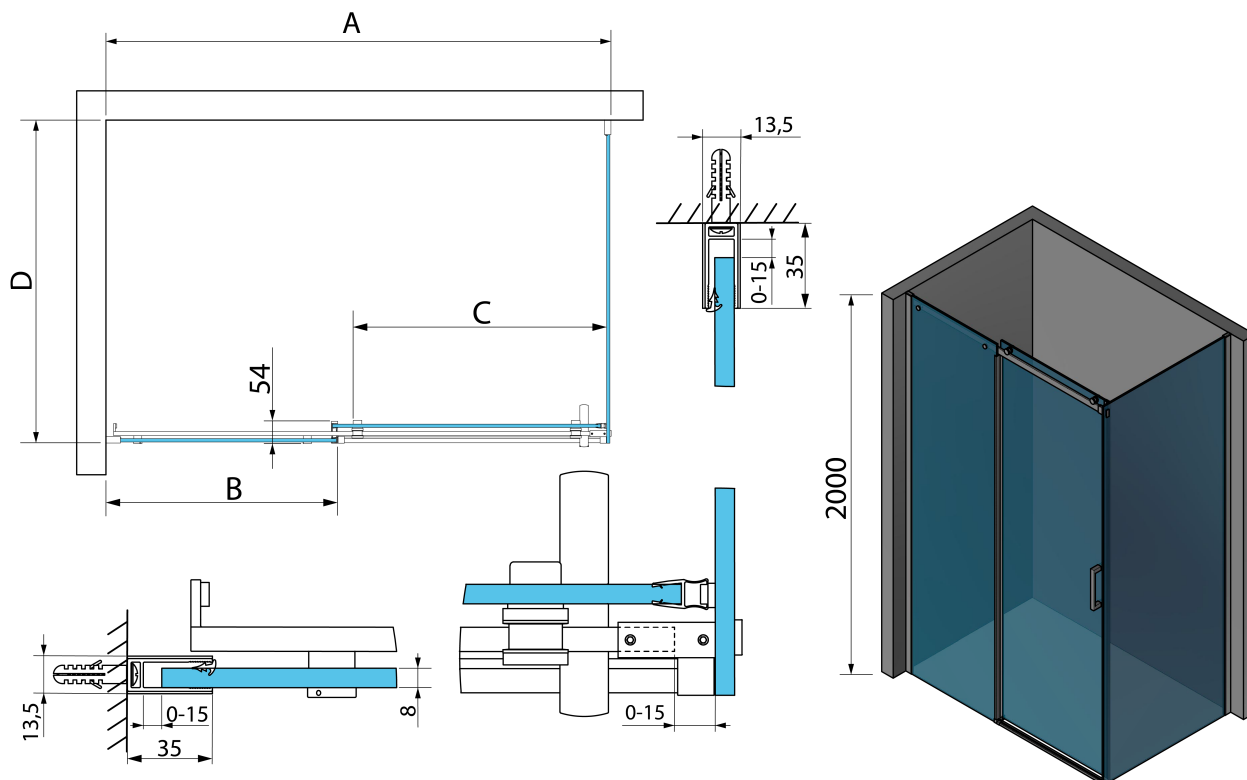

THRON SQUARE štvorcový sprchový kút 1000x1000mm, hranaté pojazdy

Objednací kód: TL1010-5002

Základné informácie

Značka: Polysan

Séria: THRON

Rozmery

Šírka: 1000 mm

Výška: 2000 mm

Hĺbka: 1000 mm

Vlastnosti

Farba profilu: Chróm - Leštený hliník

Tvar: Štvorcové zásteny

Typ otvárania: Posuvné

Smer otvárania: Univerzálne

Šírka vstupu: 396 mm

Typ výplne: Číre sklo

Úprava skla: Antidrop

Hrúbka skla: 8 mm

Vlastnosti: Bezrámové prevedenie

Hmotnosť / ks: 82.1 kg

Balenie: 3 ks

Záruka: 2 roky

THRON SQUARE štvorcový sprchový kút 1000x1000mm, hranaté pojazdy

Technický list

MODEL	A	B	C	D
TL1070-500x	990-1020	458mm	396mm	680-695
TL1080-500x	990-1020	458mm	396mm	780-795
TL1090-500x	990-1020	458mm	396mm	880-895
TL1010-500x	990-1020	458mm	396mm	980-995
TL1170-500x	1090-1110	508mm	446mm	680-695
TL1180-500x	1090-1110	508mm	446mm	780-795
TL1190-500x	1090-1110	508mm	446mm	880-895
TL1110-500x	1090-1110	508mm	446mm	980-995
TL1270-500x	1190-1210	558mm	496mm	680-695
TL1280-500x	1190-1210	558mm	496mm	780-795
TL1290-500x	1190-1210	558mm	496mm	880-895
TL1210-500x	1190-1210	558mm	496mm	980-995
TL1370-500x	1290-1310	608mm	546mm	680-695
TL1380-500x	1290-1310	608mm	546mm	780-795